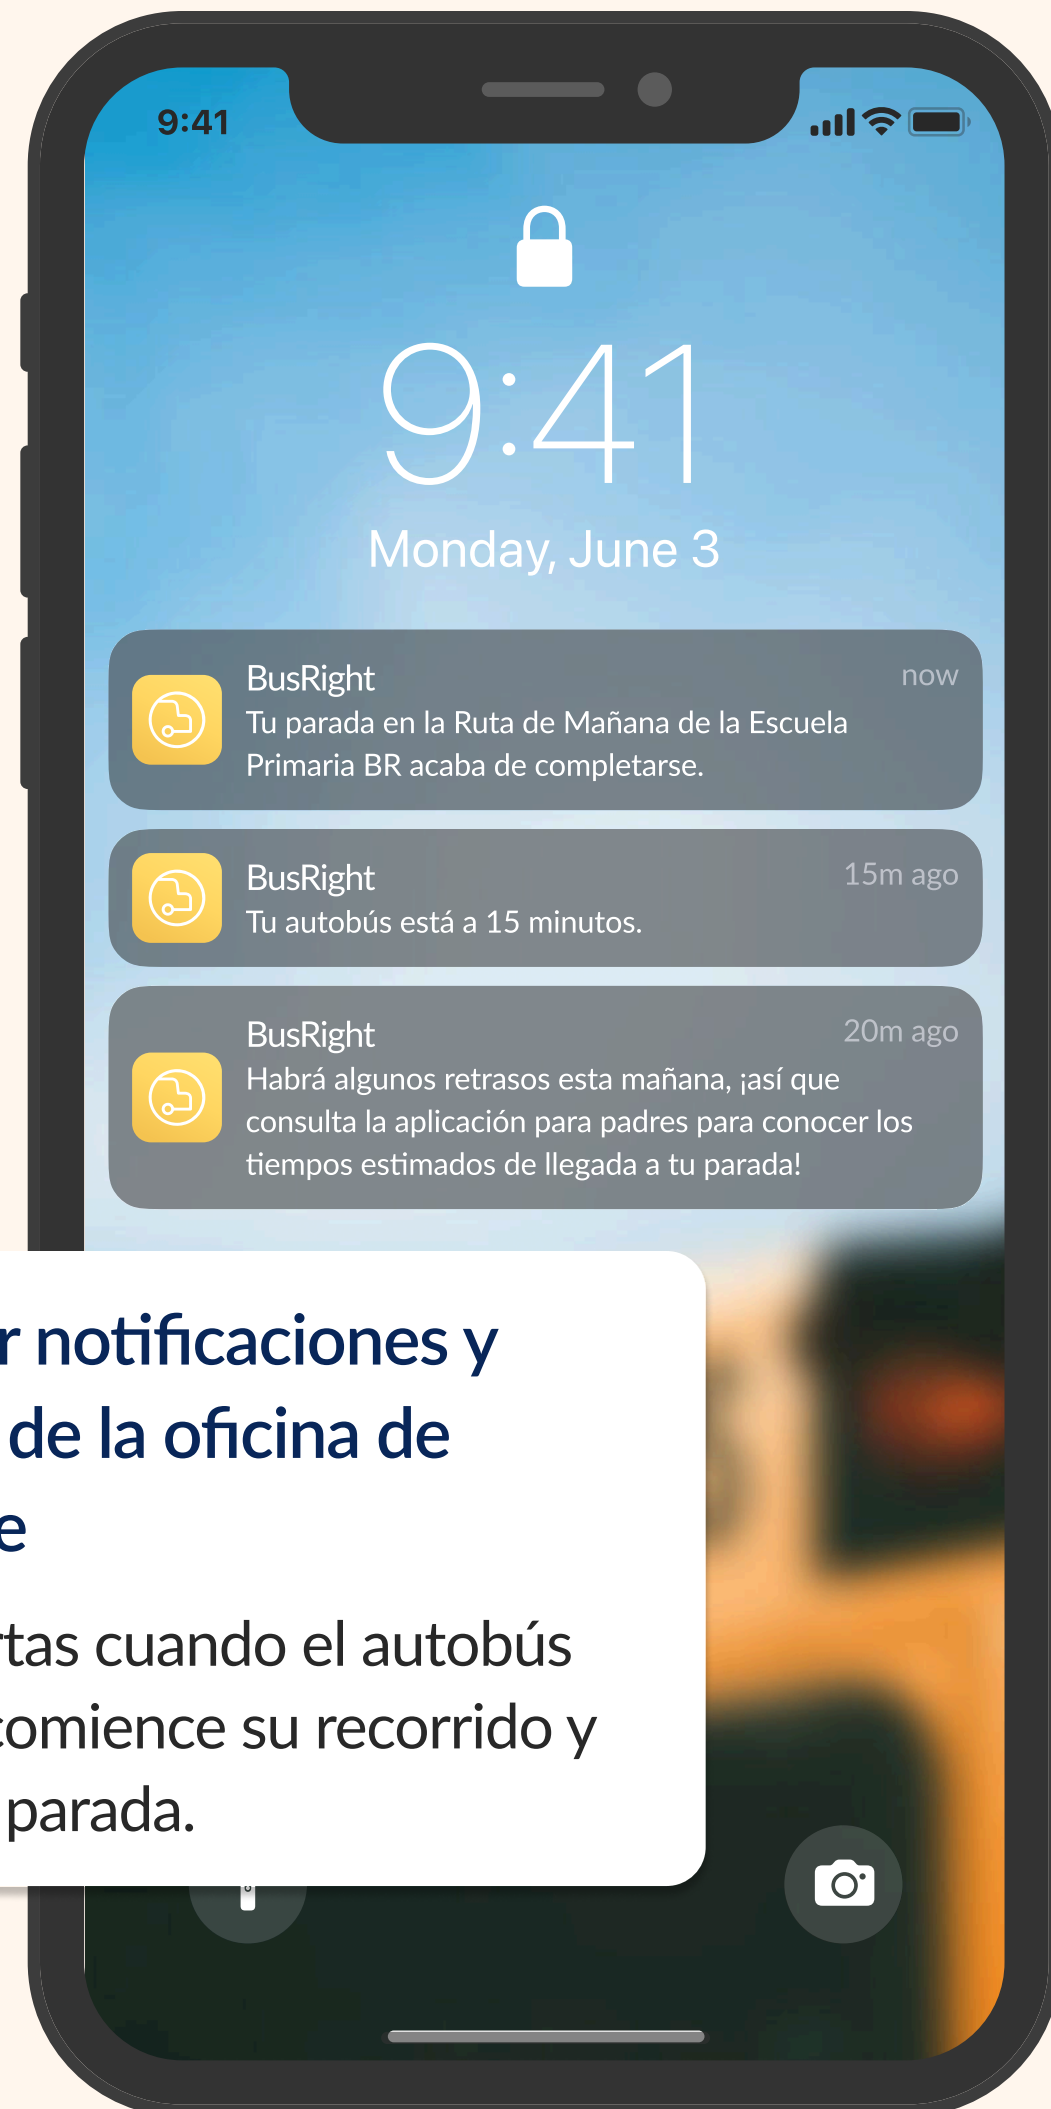

Notificaciones y Mensajes

Guía de la aplicación para padres

Recuperar notificaciones y mensajes de la oficina de transporte

Recibe alertas cuando el autobús de tu hijo comience su recorrido y llegue a su parada.