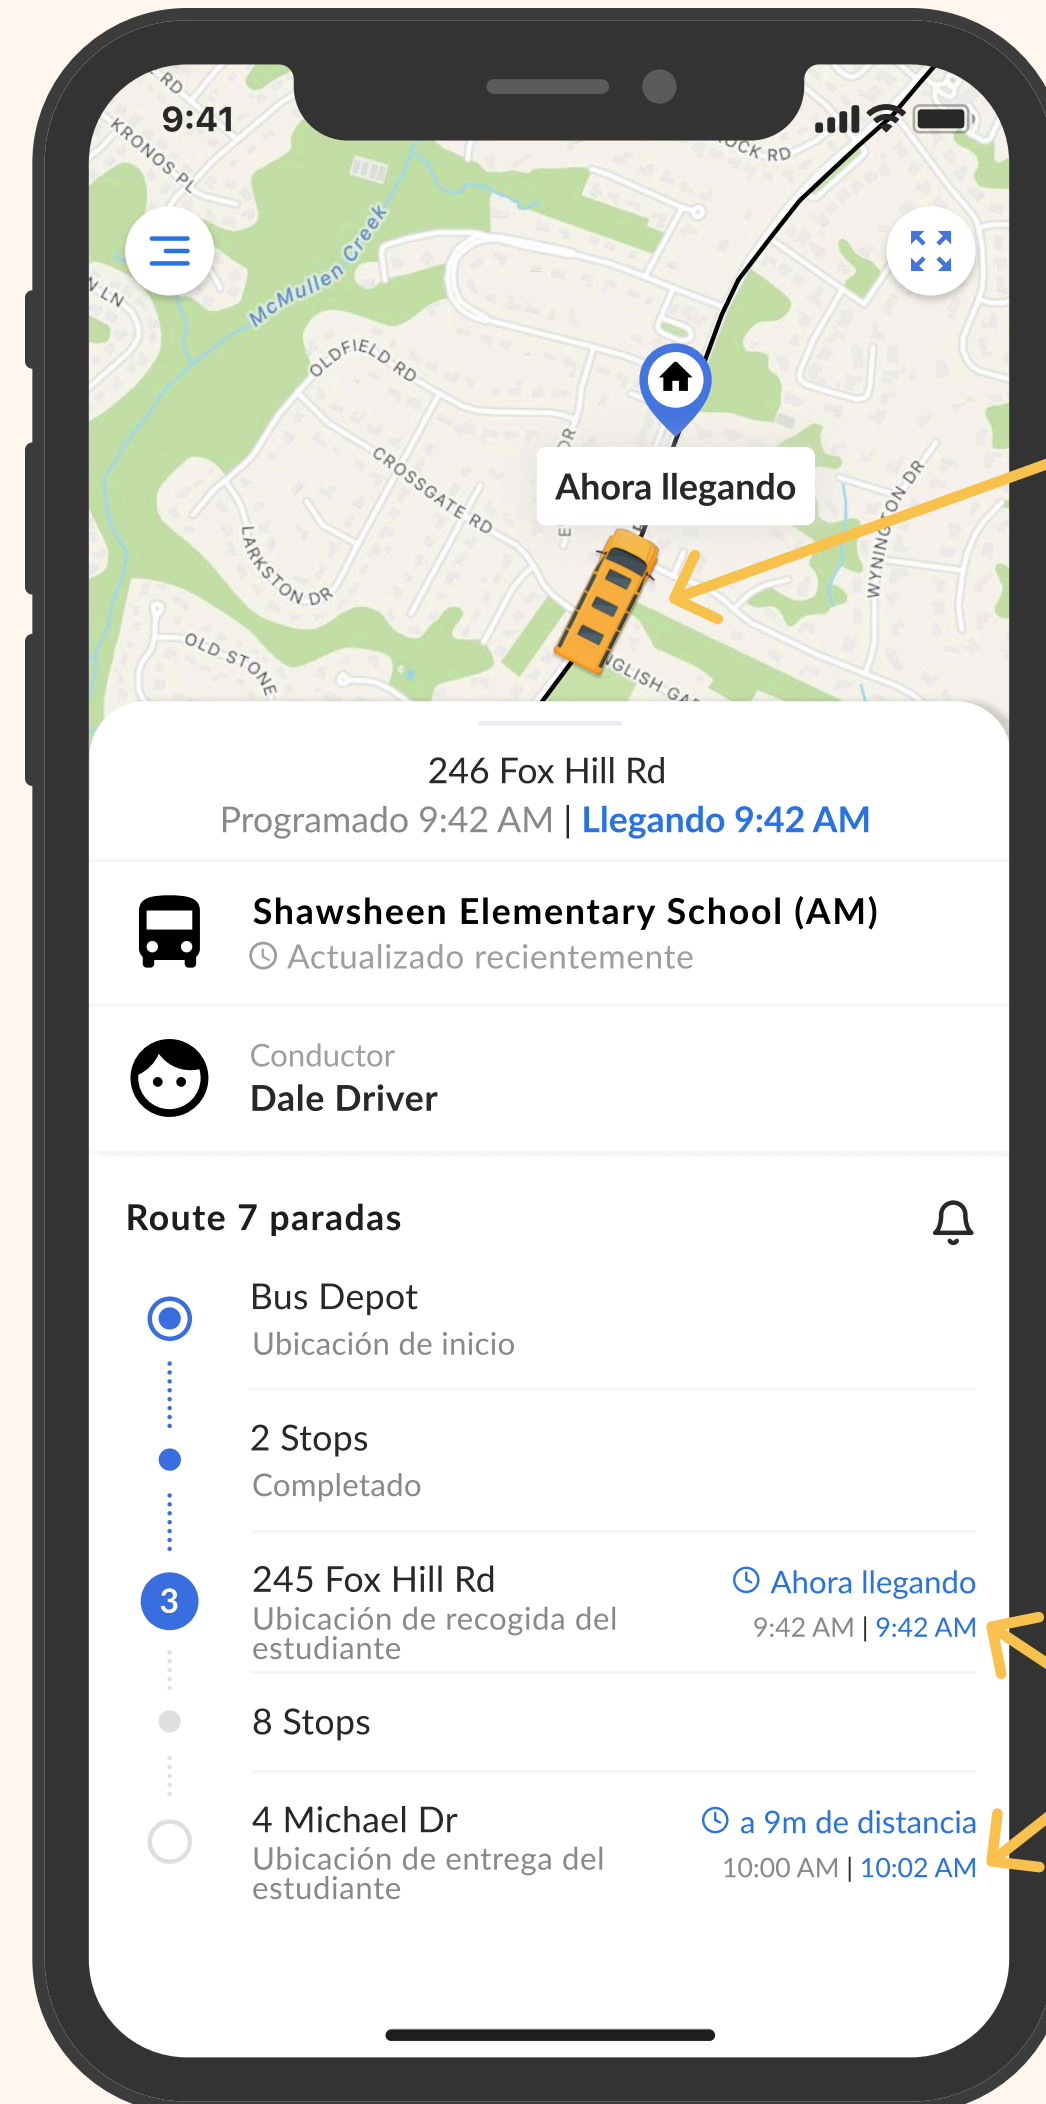

ETAs Programados y en Tiempo Real

Guía de la aplicación para padres

ETAs programados

¡Revisa cuándo se supone que debe llegar el autobús de tu hijo antes de que la ruta se active!

Rastrear el autobús

Cuando la ruta esté activa, puedes rastrear la ubicación en tiempo real del autobús.

ETAs en vivo

Cuando la ruta esté activa, puedes obtener ETAs en tiempo real para la parada de tu hijo y para la hora de llegada a la escuela.