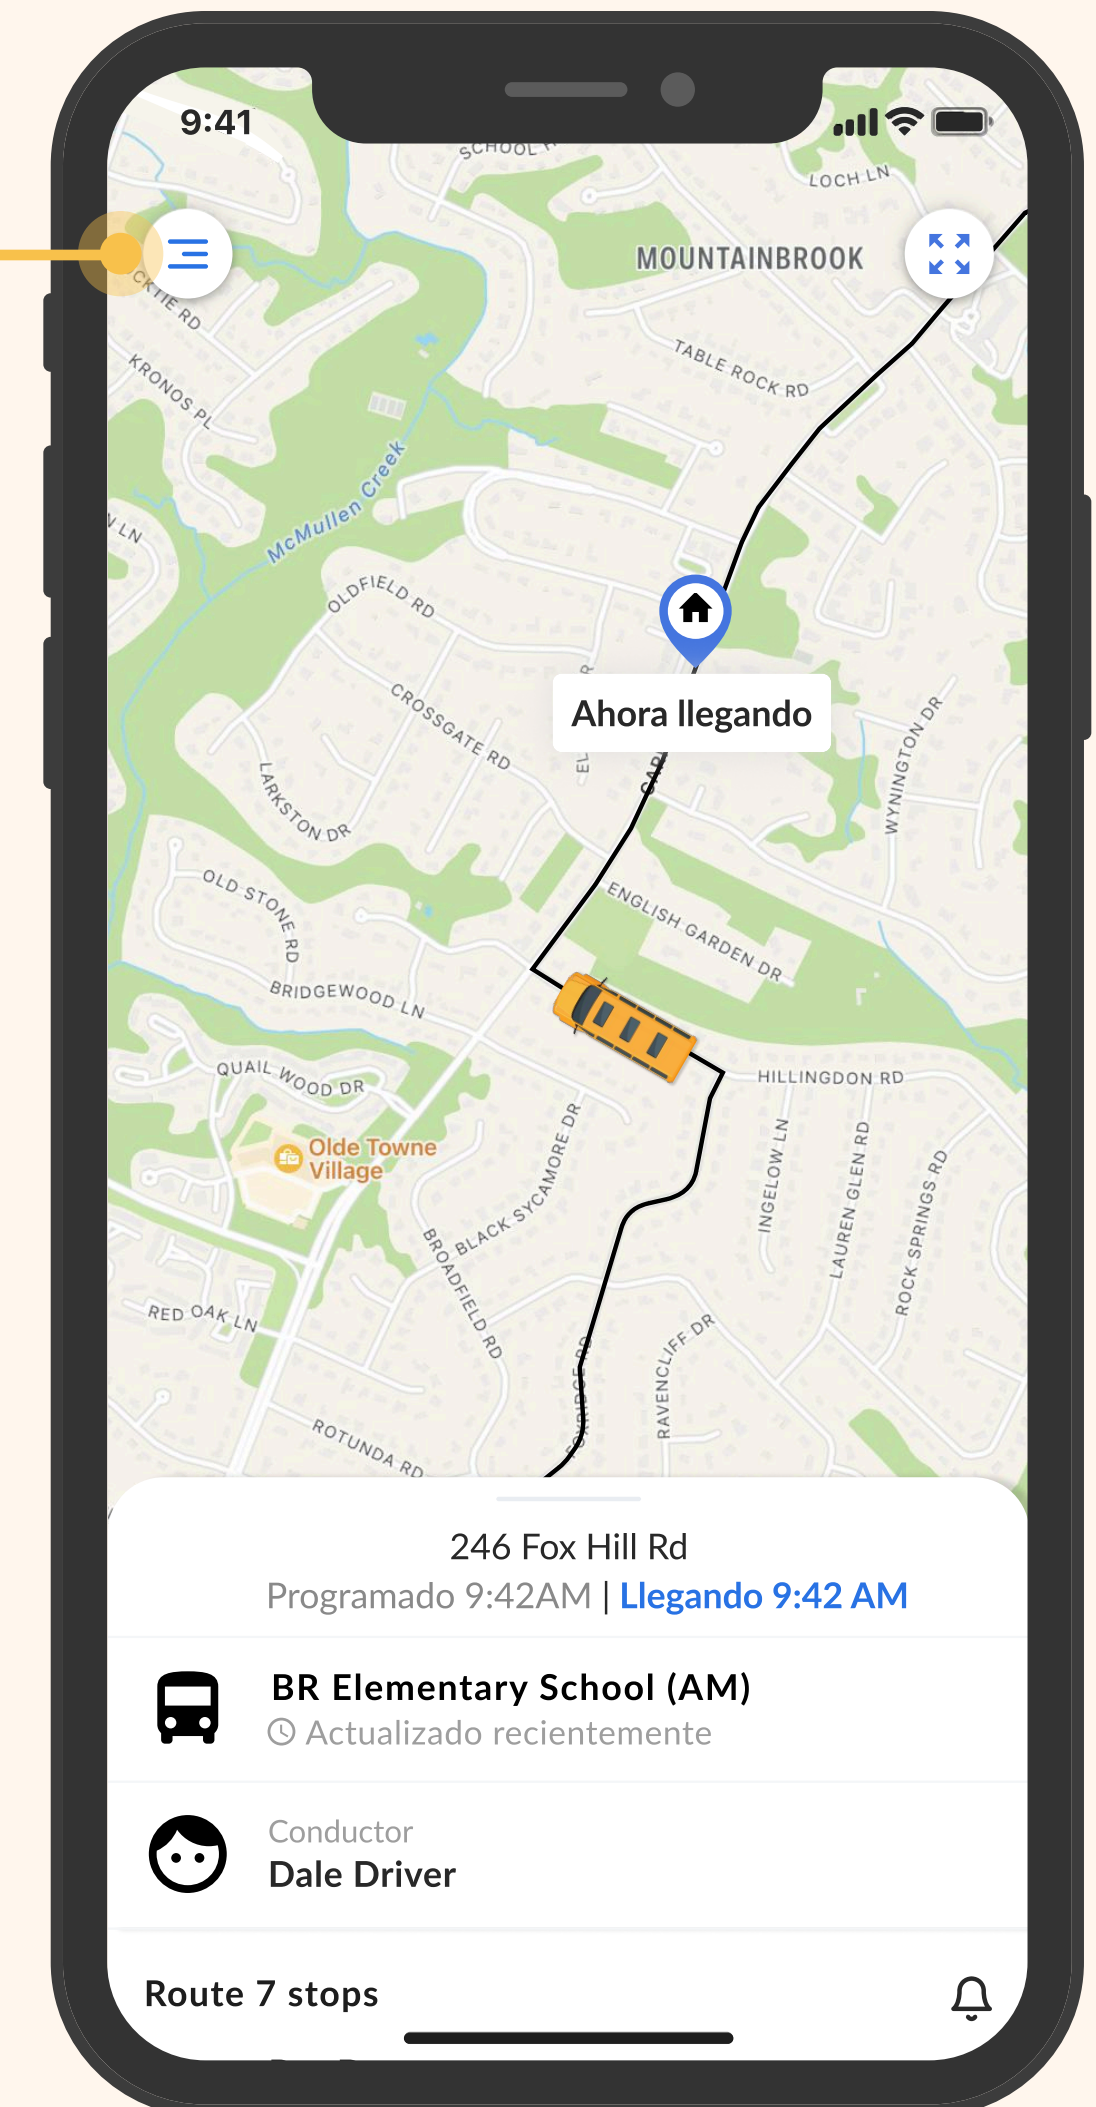

# Ver las rutas de su hijo

## Guía de la aplicación para padres

### Ver las rutas de su hijo

Cambia las rutas para ver las carreras de la mañana y la tarde o las rutas para varios niños.

- Haz clic en el botón de menú en la esquina superior derecha
- Se abrirá un menú para mostrar una lista de rutas
  - Las rutas están organizadas por escuela
- Haz clic en cada ruta para ver información sobre la hora programada de parada de tu hijo.
- Cuando la ruta esté activa...
  - Recibirás una notificación para rastrear el autobús
  - Las ETAs en vivo están disponibles

Ver las rutas de su hijo