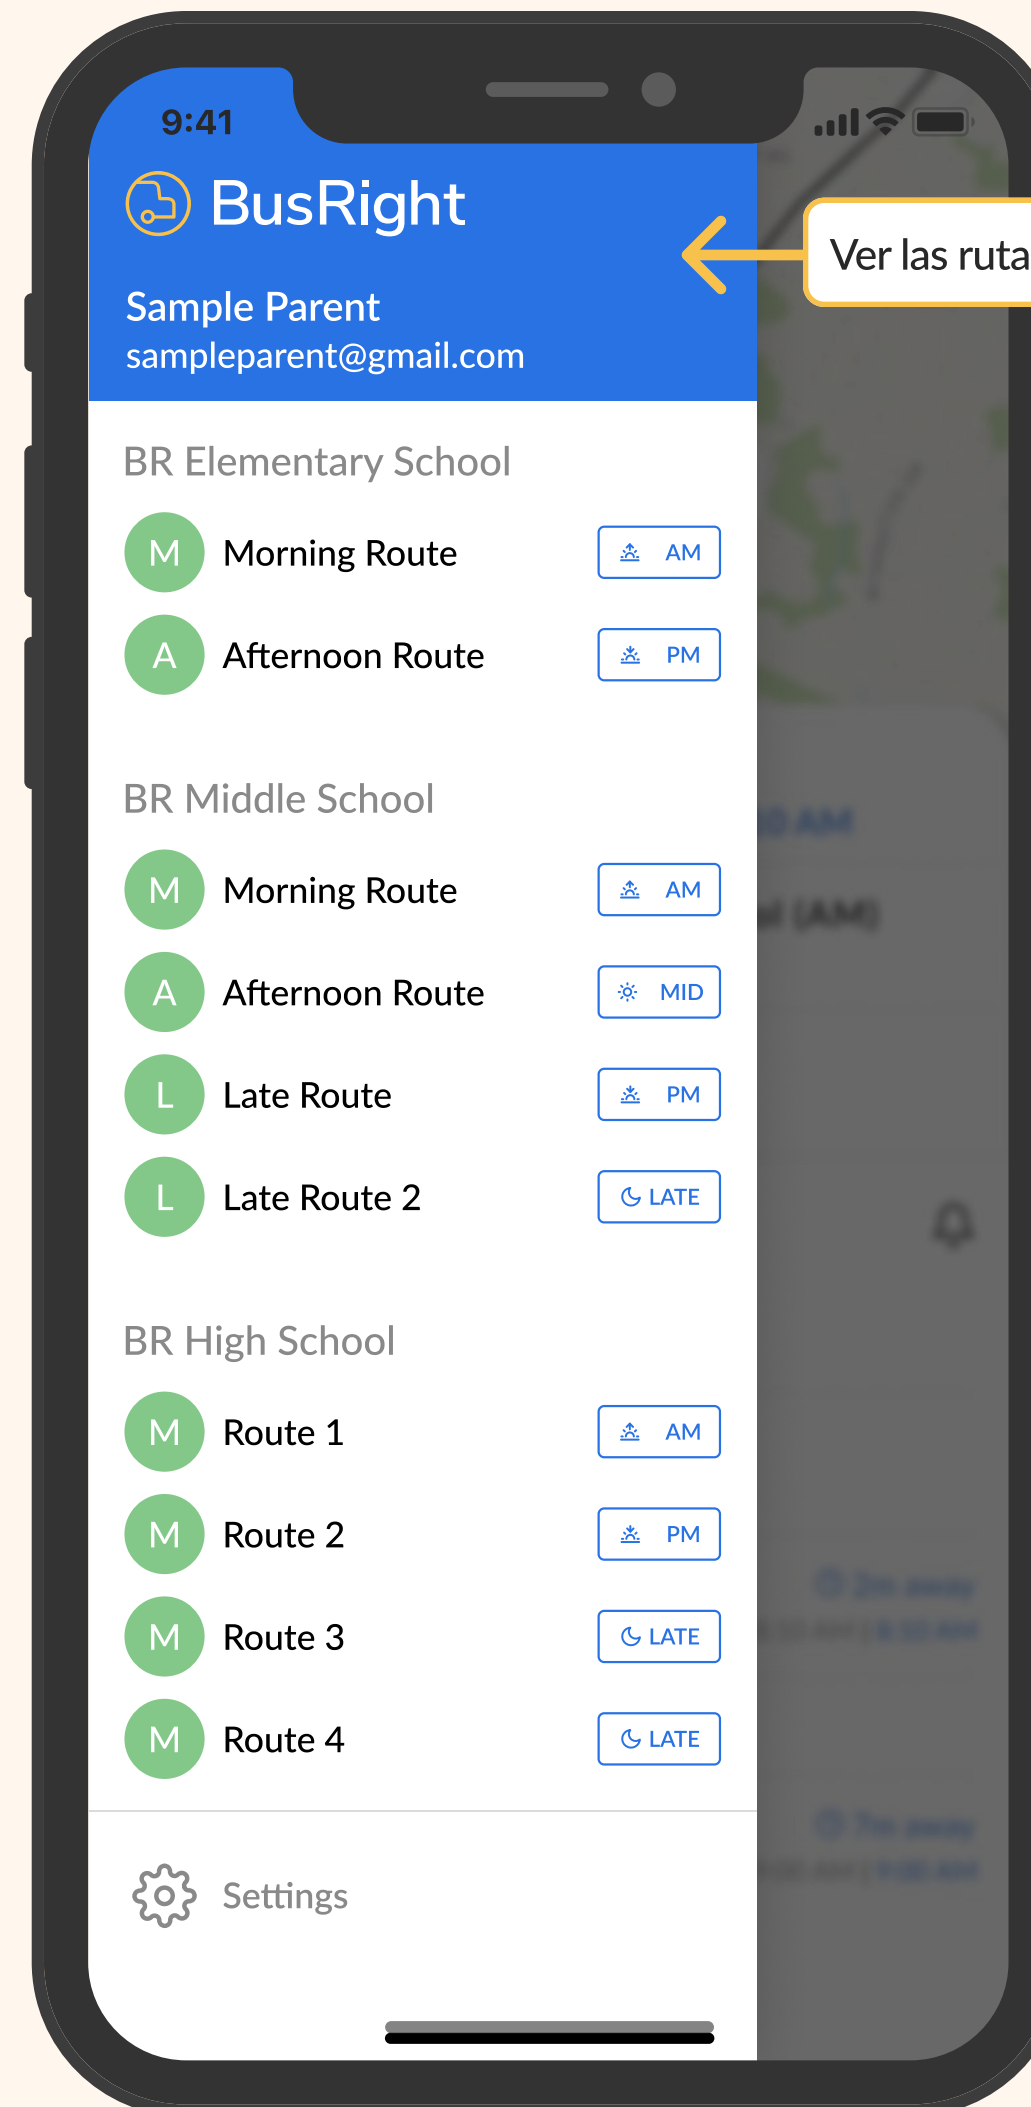

Ver las rutas de su hijo

Guía de la aplicación para padres

Ver las rutas de su hijo

Cambia las rutas para ver las carreras de la mañana y la tarde o las rutas para varios niños.

- Haz clic en el botón de menú en la esquina superior derecha
- Se abrirá un menú para mostrar una lista de rutas
  - Las rutas están organizadas por escuela
- Haz clic en cada ruta para ver información sobre la hora programada de parada de tu hijo.
- Cuando la ruta esté activa...
  - Recibirás una notificación para rastrear el autobús
  - Las ETAs en vivo están disponibles

Ver las rutas de su hijo