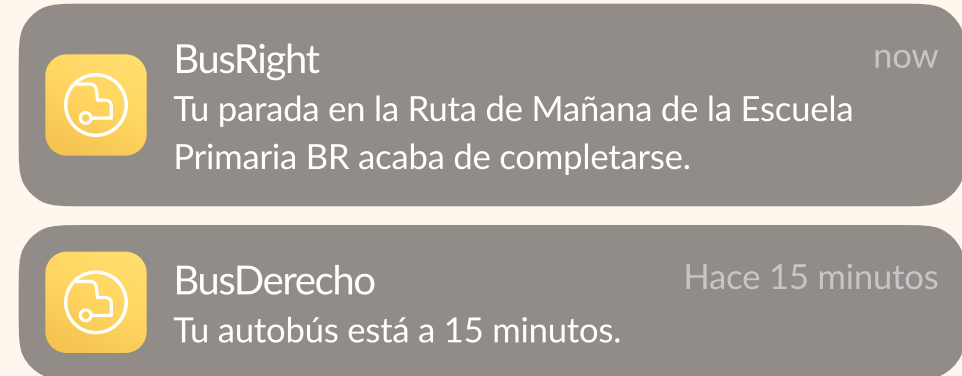

Configurar alertas de notificación

Gestiona la configuración de notificaciones para recibir alertas cuando el autobús de tu hijo comience su trayecto y llegue a su parada.