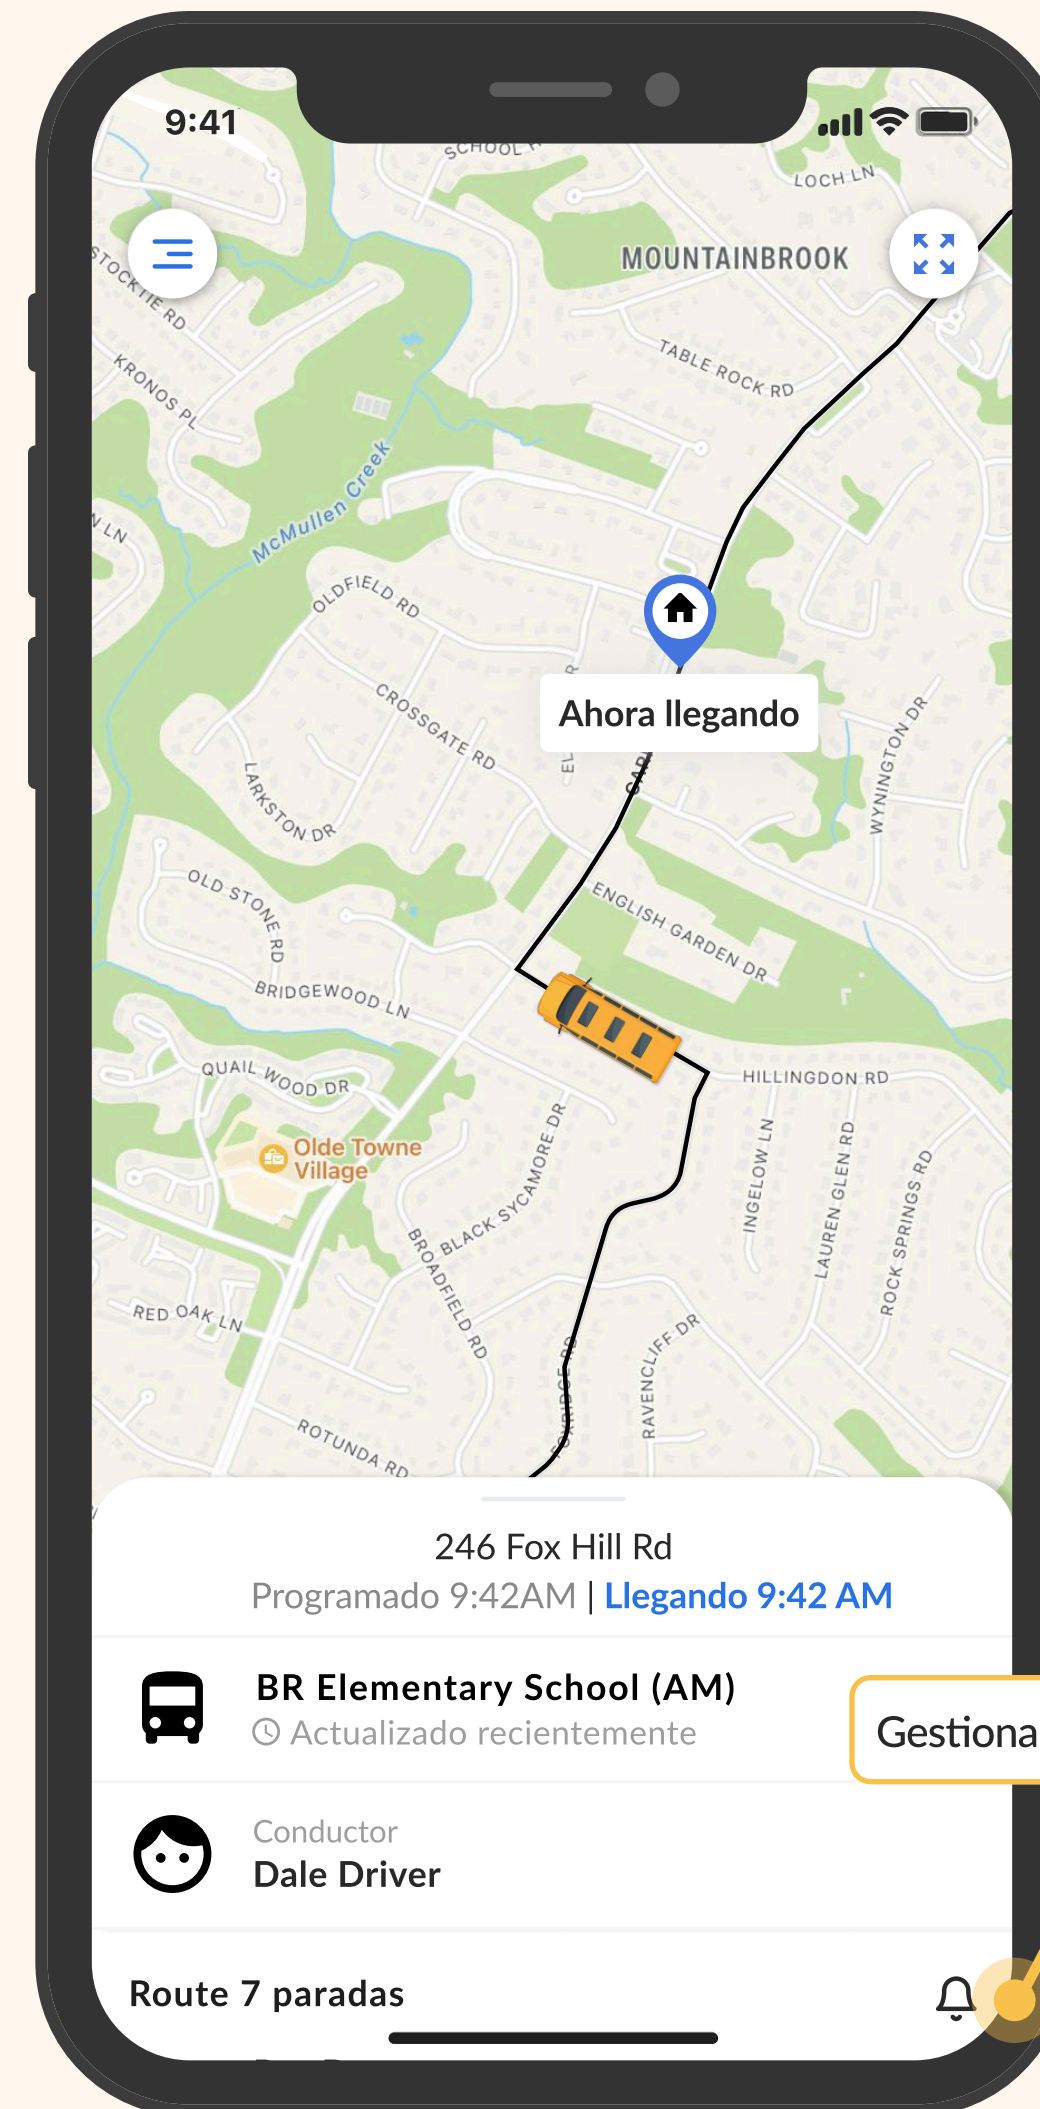

Gestionar la configuración de notificaciones