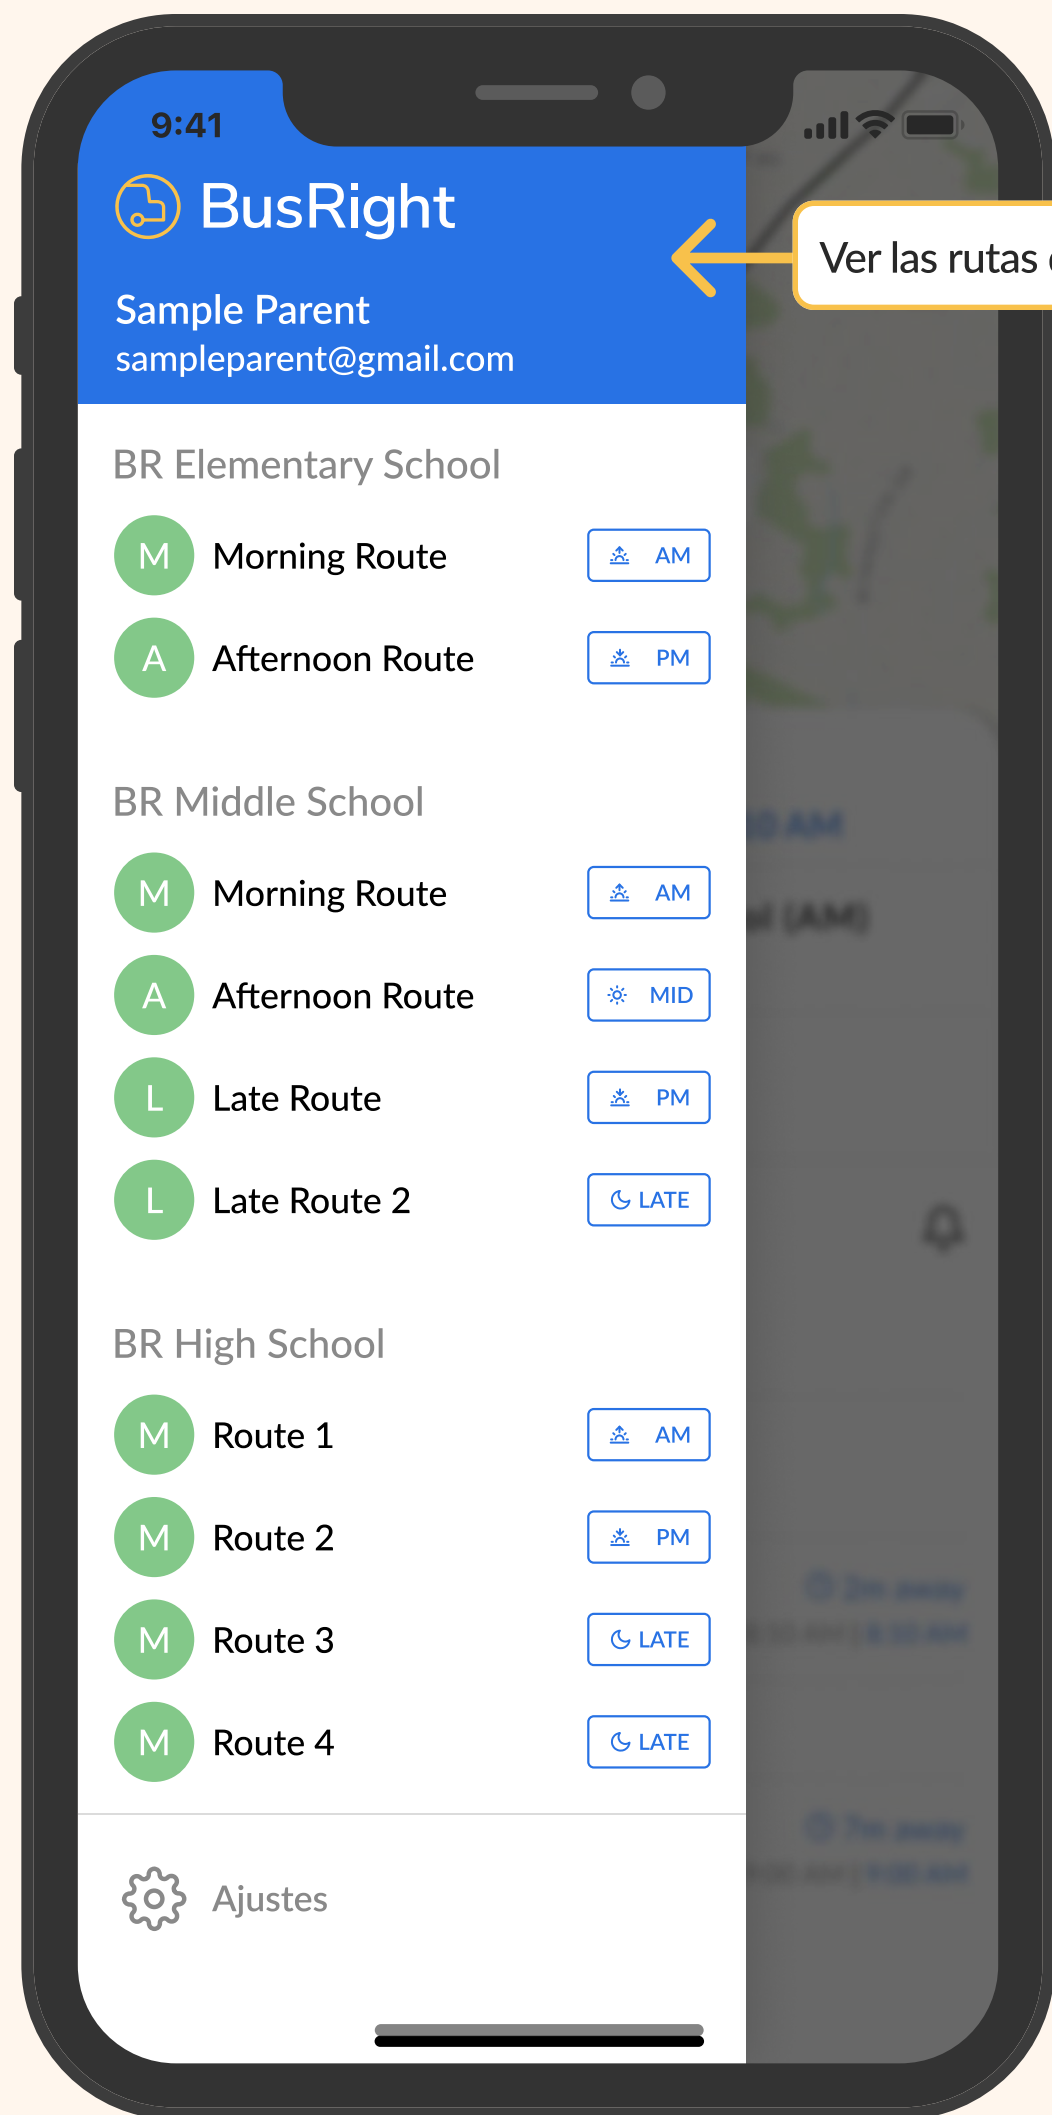

# Presentamos la aplicación para padres

Sigue el trayecto de tu hijo hacia y desde la escuela directamente desde tu smartphone

La solución moderna de transporte escolar todo en uno para una operación más segura y eficiente.

## Guía de la aplicación para padres

**Ver las rutas de su hijo**  
Cambia las rutas para ver las carreras de la mañana y la tarde o las rutas para varios niños.

Ver las rutas de su hijo

### Saber dónde está el autobús

Rastrea la ubicación en tiempo real del autobús y consulta la ETA programada y en tiempo real a la parada de tu hijo.