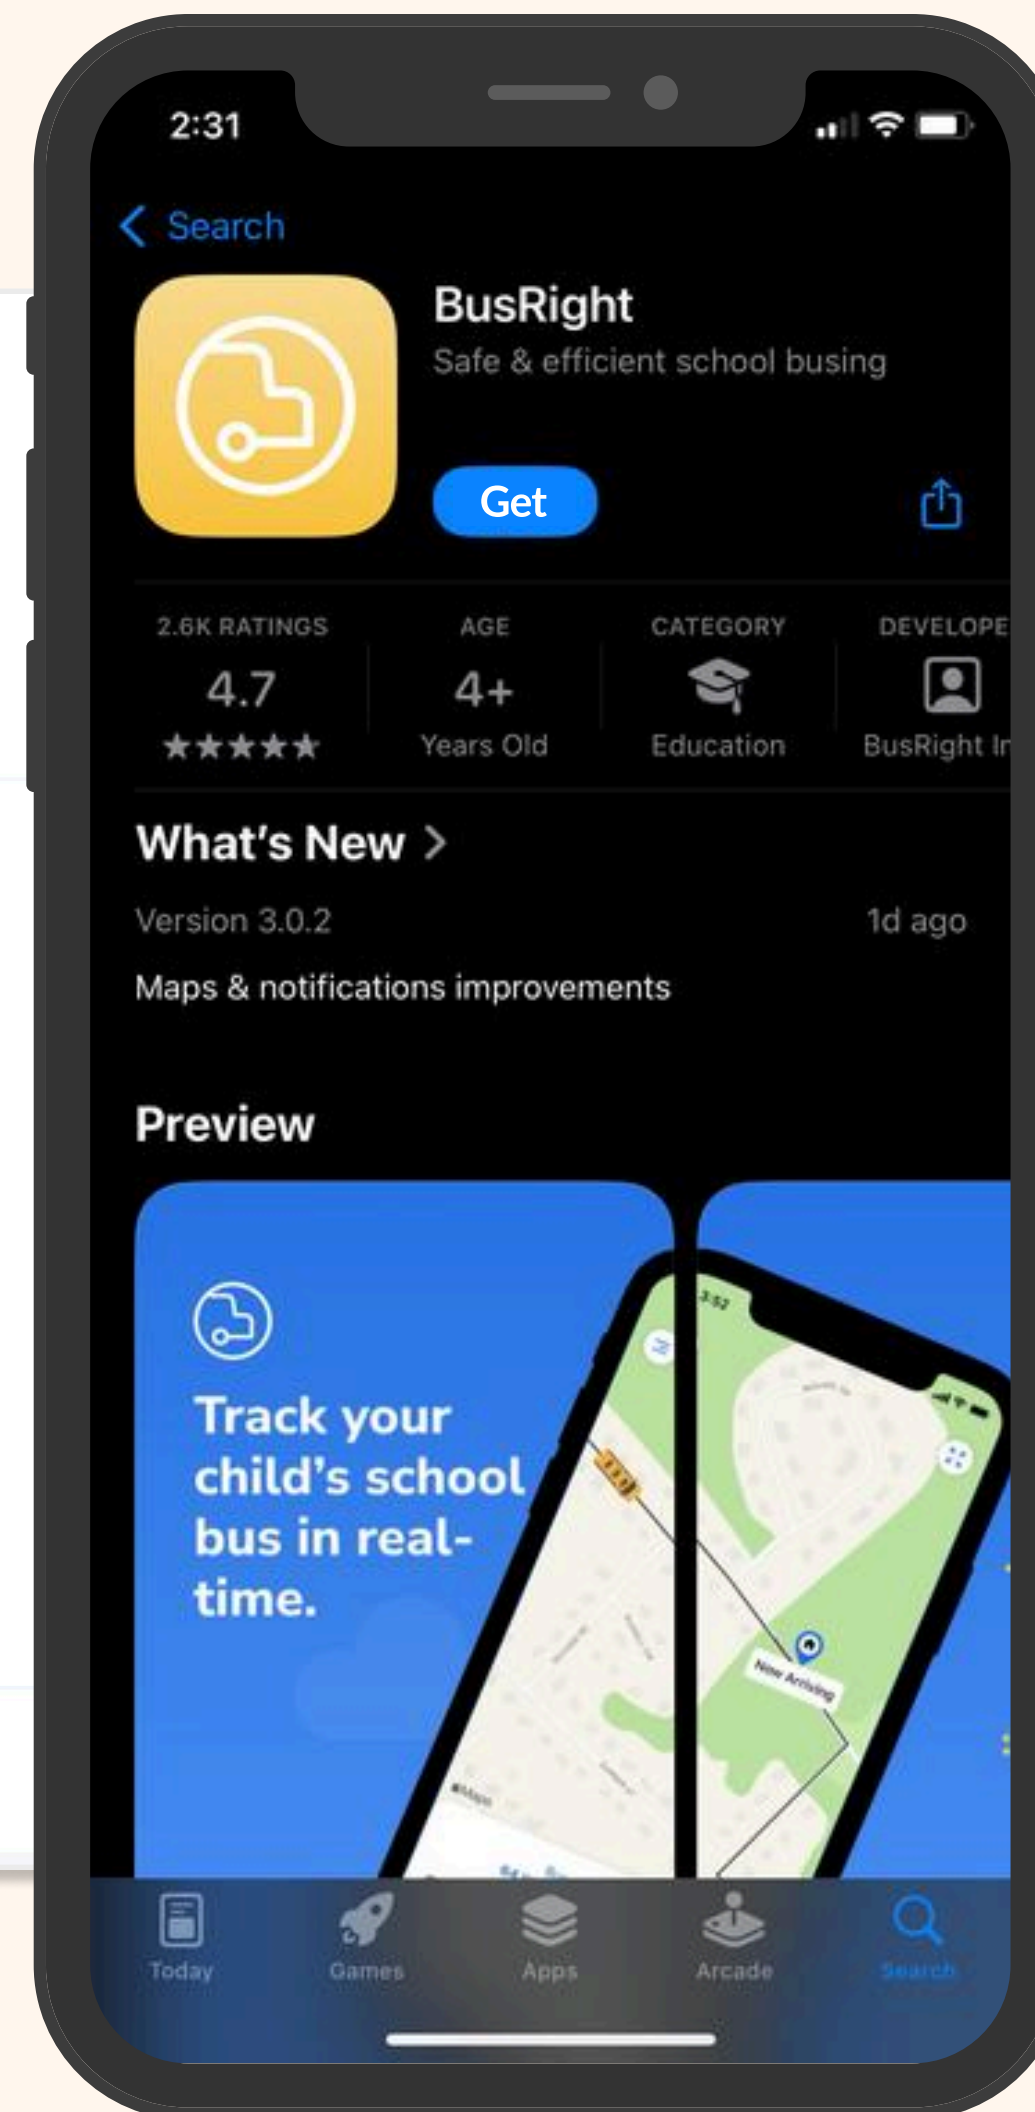

Regístrate

Después de descargar la aplicación, sigue los pasos para crear una cuenta y verificar tu correo electrónico!