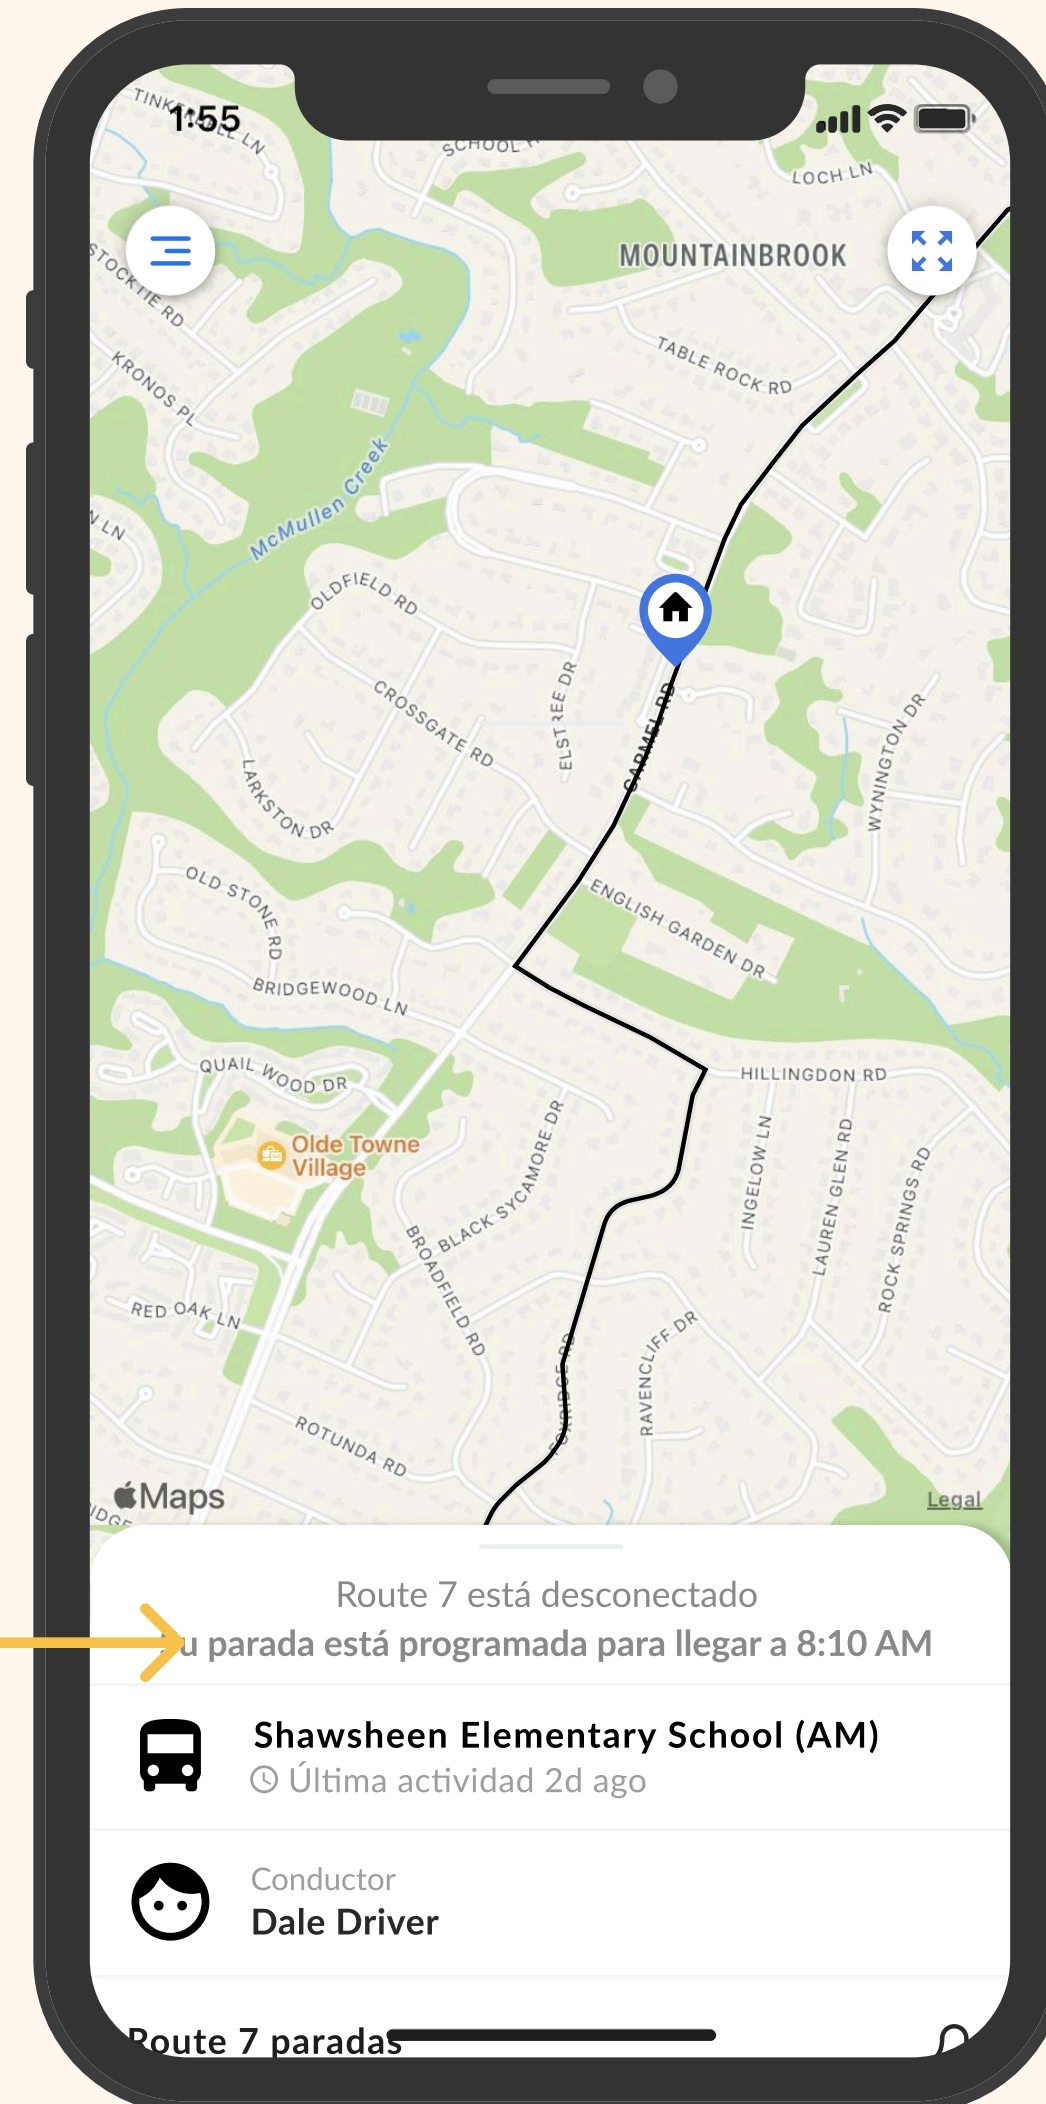

ETAs Programados y en Tiempo Real

Guía de la aplicación para padres

ETAs programados

¡Revisa cuándo se supone que debe llegar el autobús de tu hijo antes de que la ruta se active!

Rastrear el autobús

Cuando la ruta esté activa, puedes rastrear la ubicación en tiempo real del autobús.

ETAs en vivo

Cuando la ruta esté activa, puedes obtener ETAs en tiempo real para la parada de tu hijo y para la hora de llegada a la escuela.