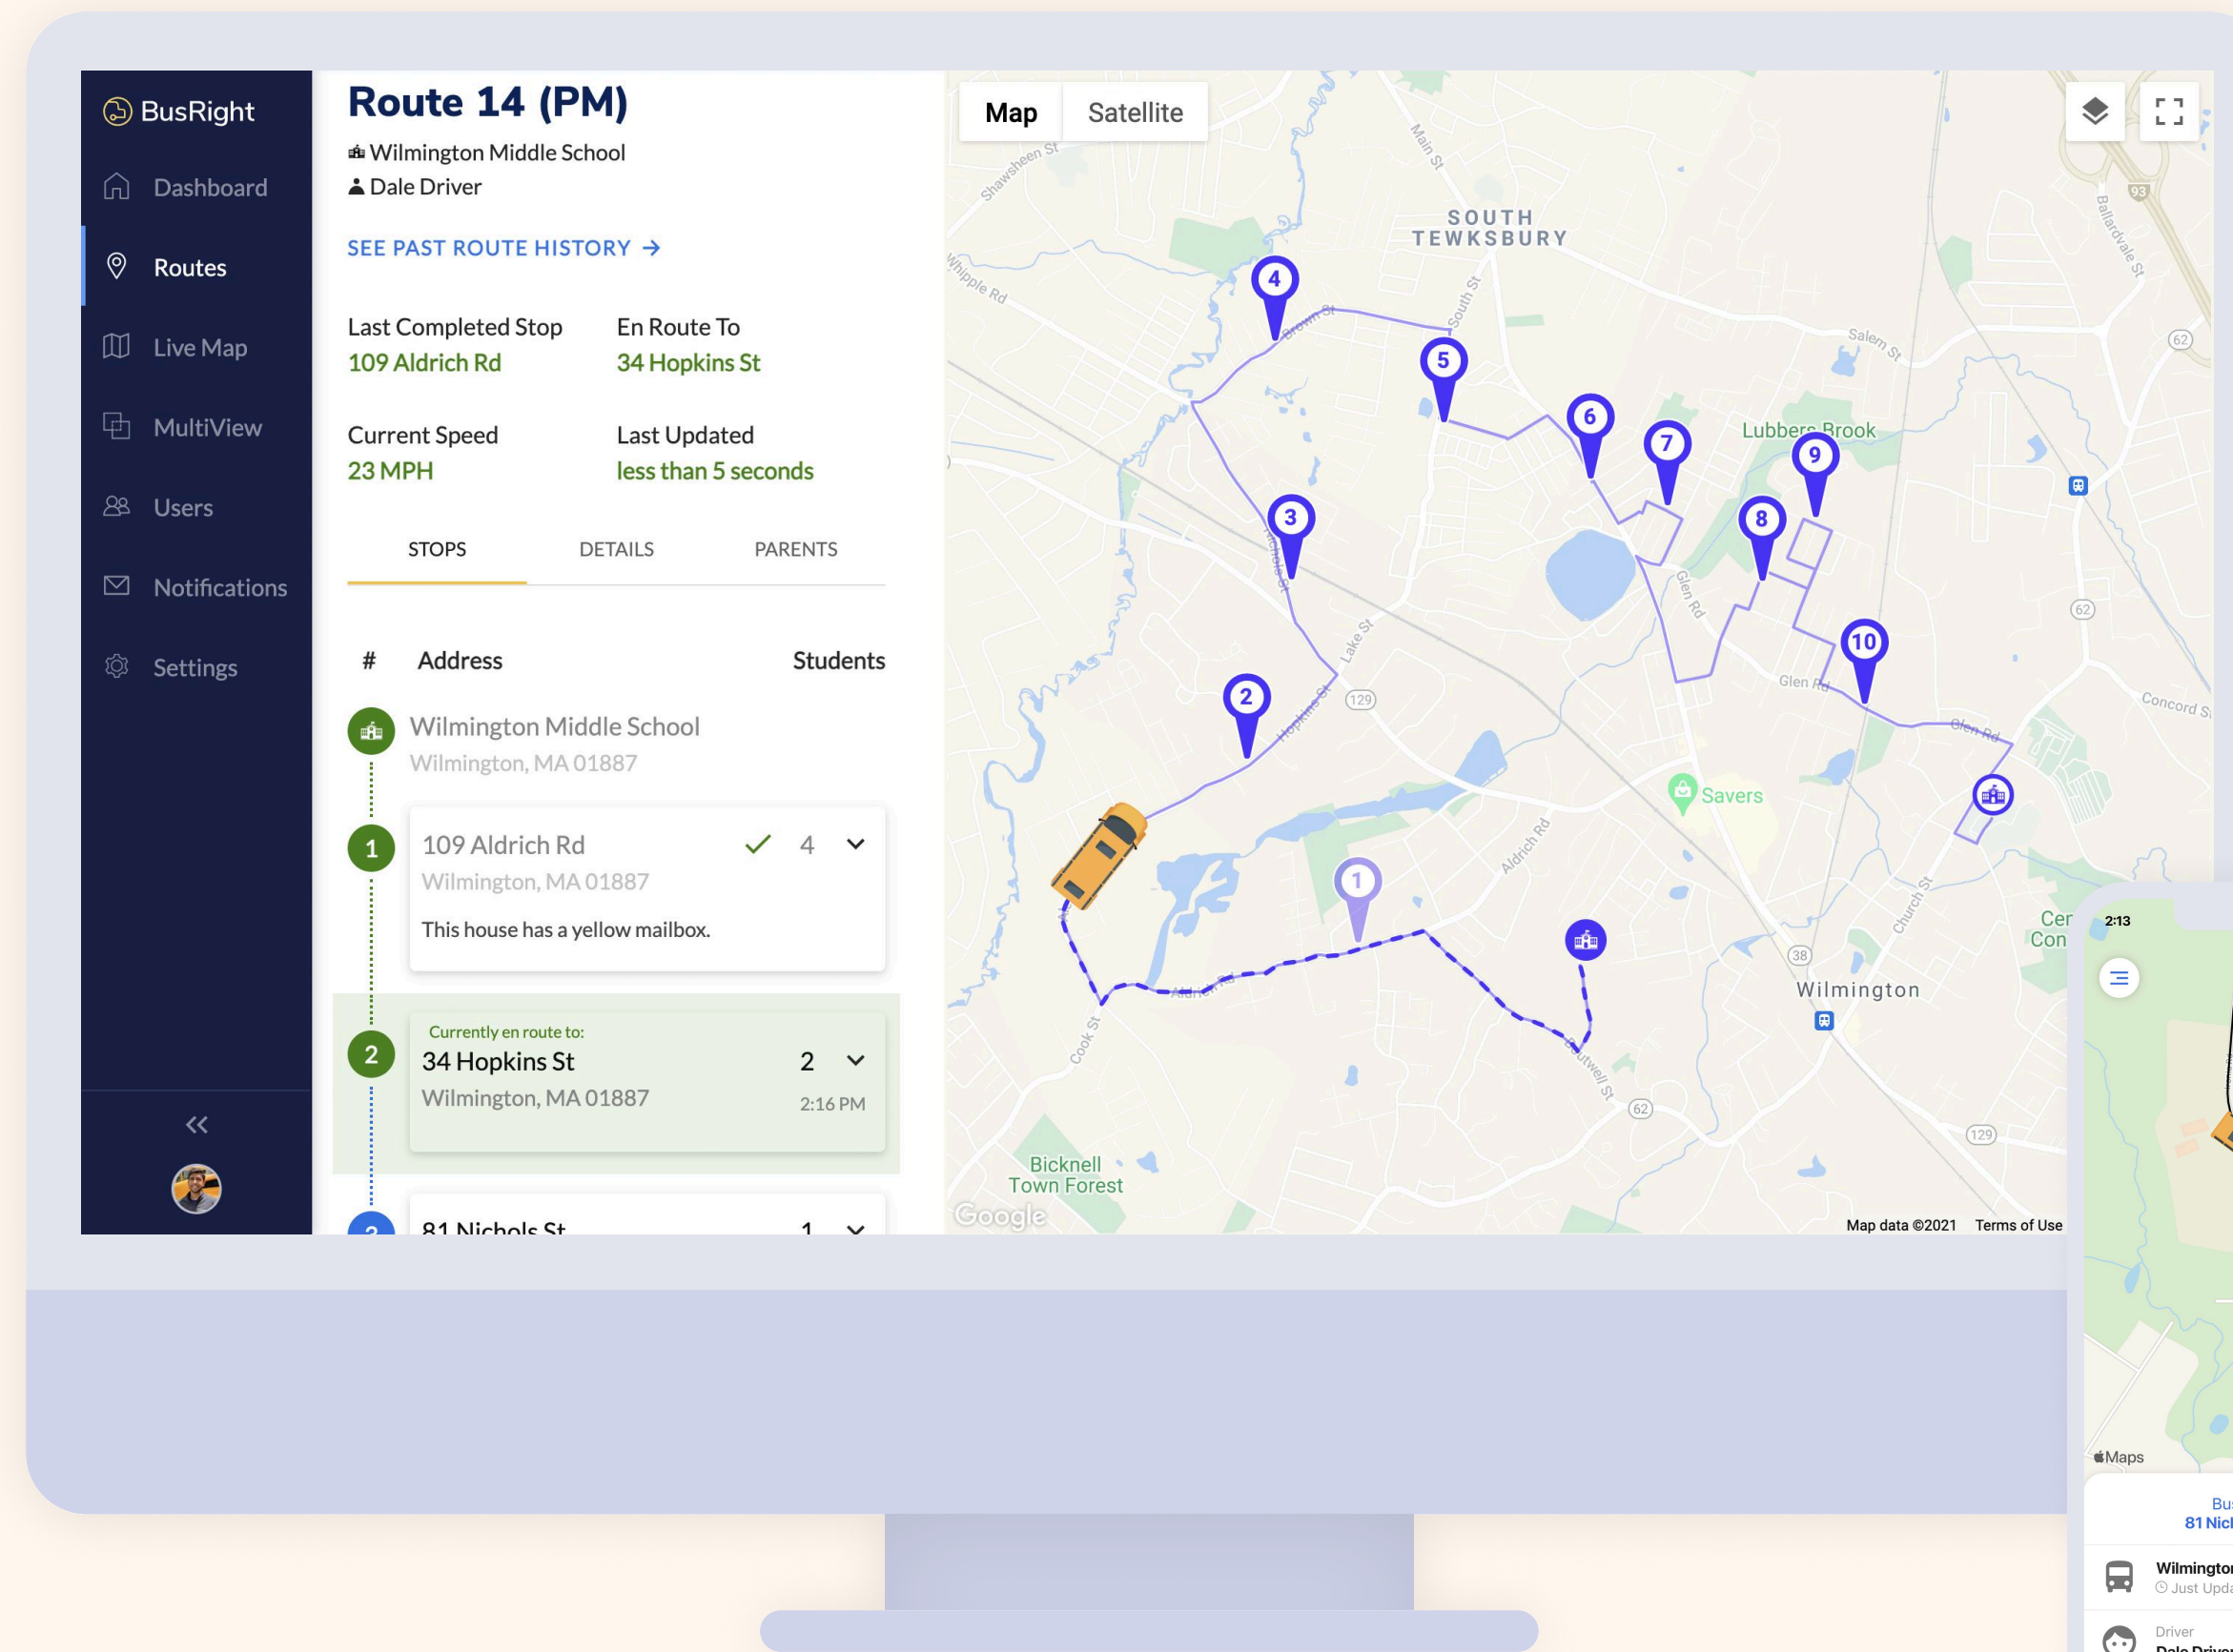

# Presentamos la aplicación para padres

Sigue el trayecto de tu hijo hacia y desde la escuela directamente desde tu smartphone

La solución moderna de transporte escolar todo en uno para una operación más segura y eficiente.

Aplicación web de administración

Aplicación de Conductor

Aplicación para Padres

## Guía de la aplicación para padres

**Ver las rutas de su hijo**  
Cambia las rutas para ver las carreras de la mañana y la tarde o las rutas para varios niños.

Ver las rutas de su hijo

### Saber dónde está el autobús

Rastrea la ubicación en tiempo real del autobús y consulta la ETA programada y en tiempo real a la parada de tu hijo.