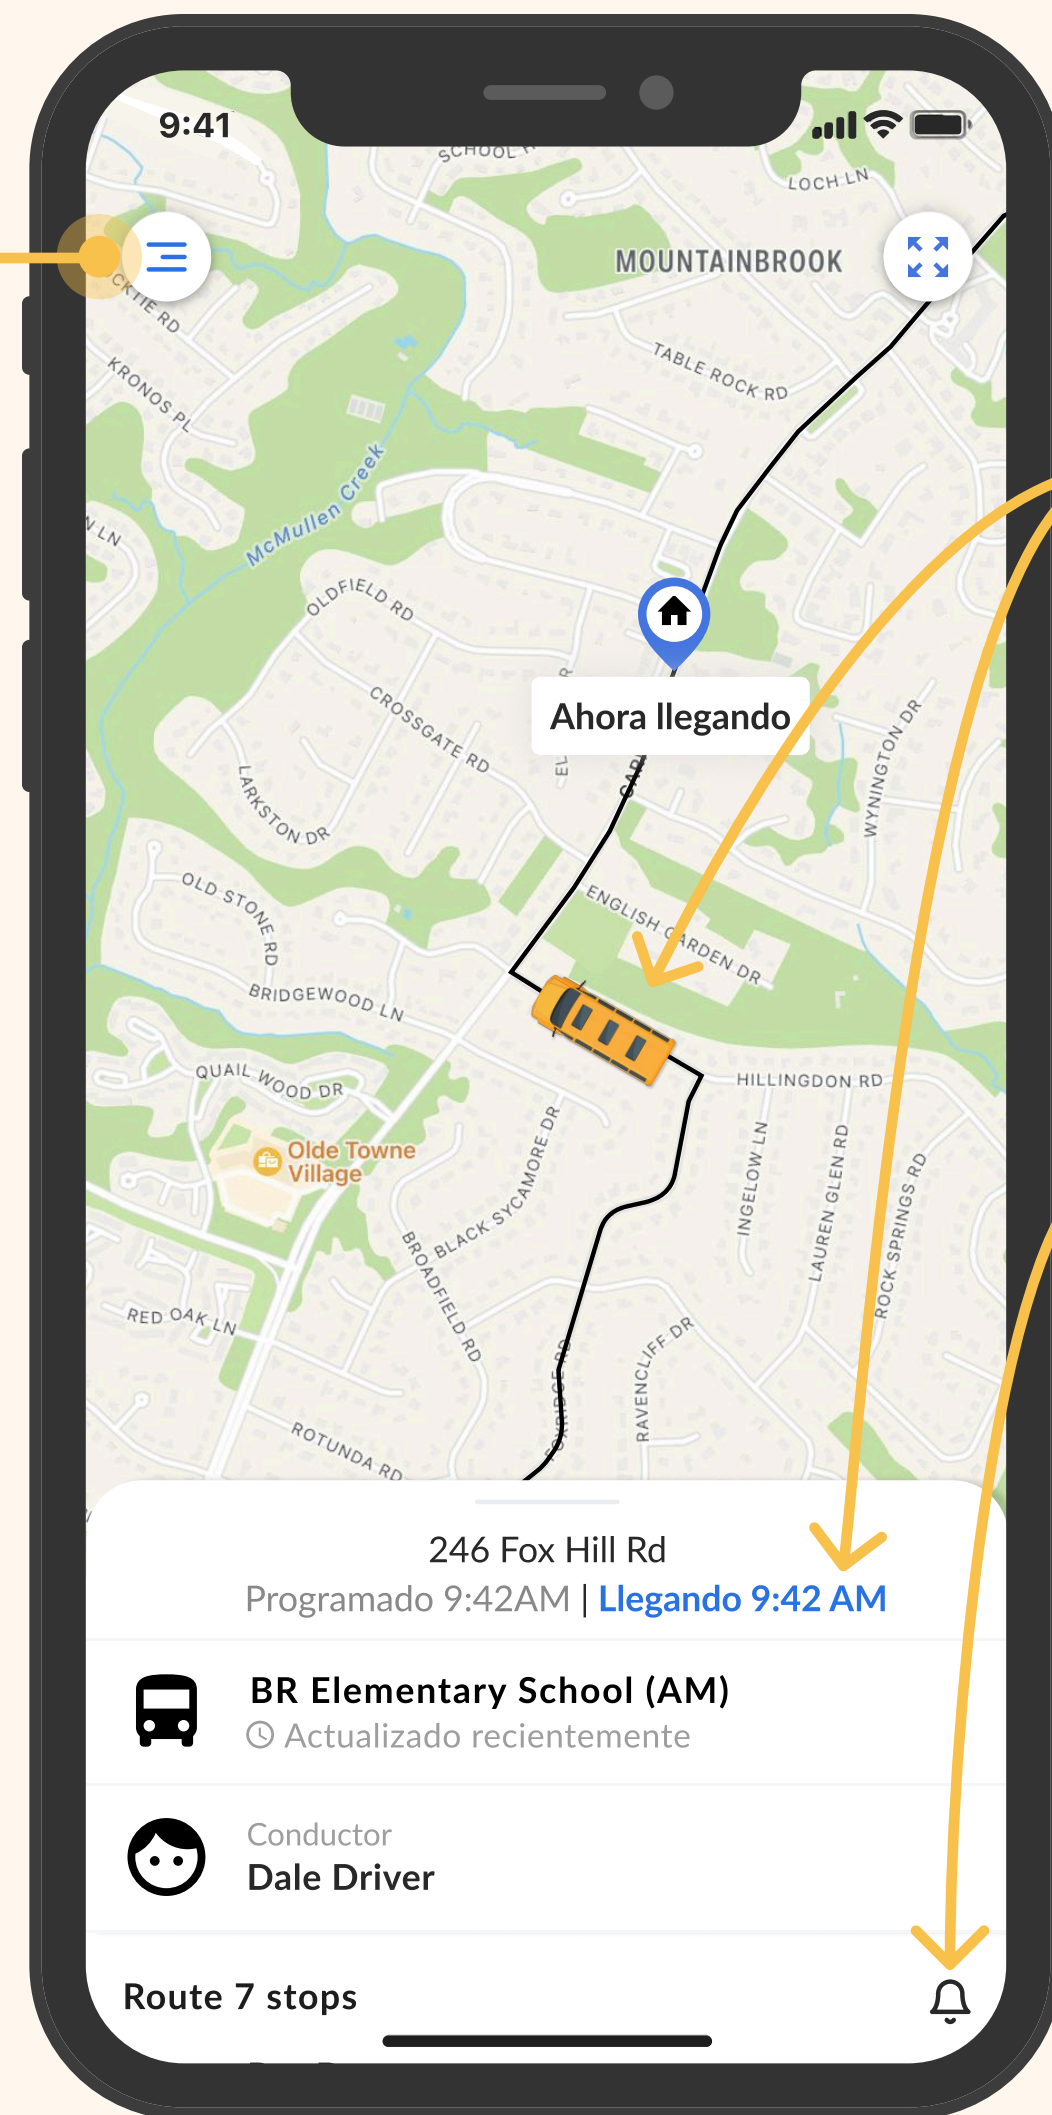

# Presentamos la aplicación para padres

Sigue el trayecto de tu hijo hacia y desde la escuela directamente desde tu smartphone

La solución moderna de transporte escolar todo en uno para una operación más segura y eficiente.

## Guía de la aplicación para padres

**Ver las rutas de su hijo**  
Cambia las rutas para ver las carreras de la mañana y la tarde o las rutas para varios niños.

Ver las rutas de su hijo

### Saber dónde está el autobús

Rastrea la ubicación en tiempo real del autobús y consulta la ETA programada y en tiempo real a la parada de tu hijo.