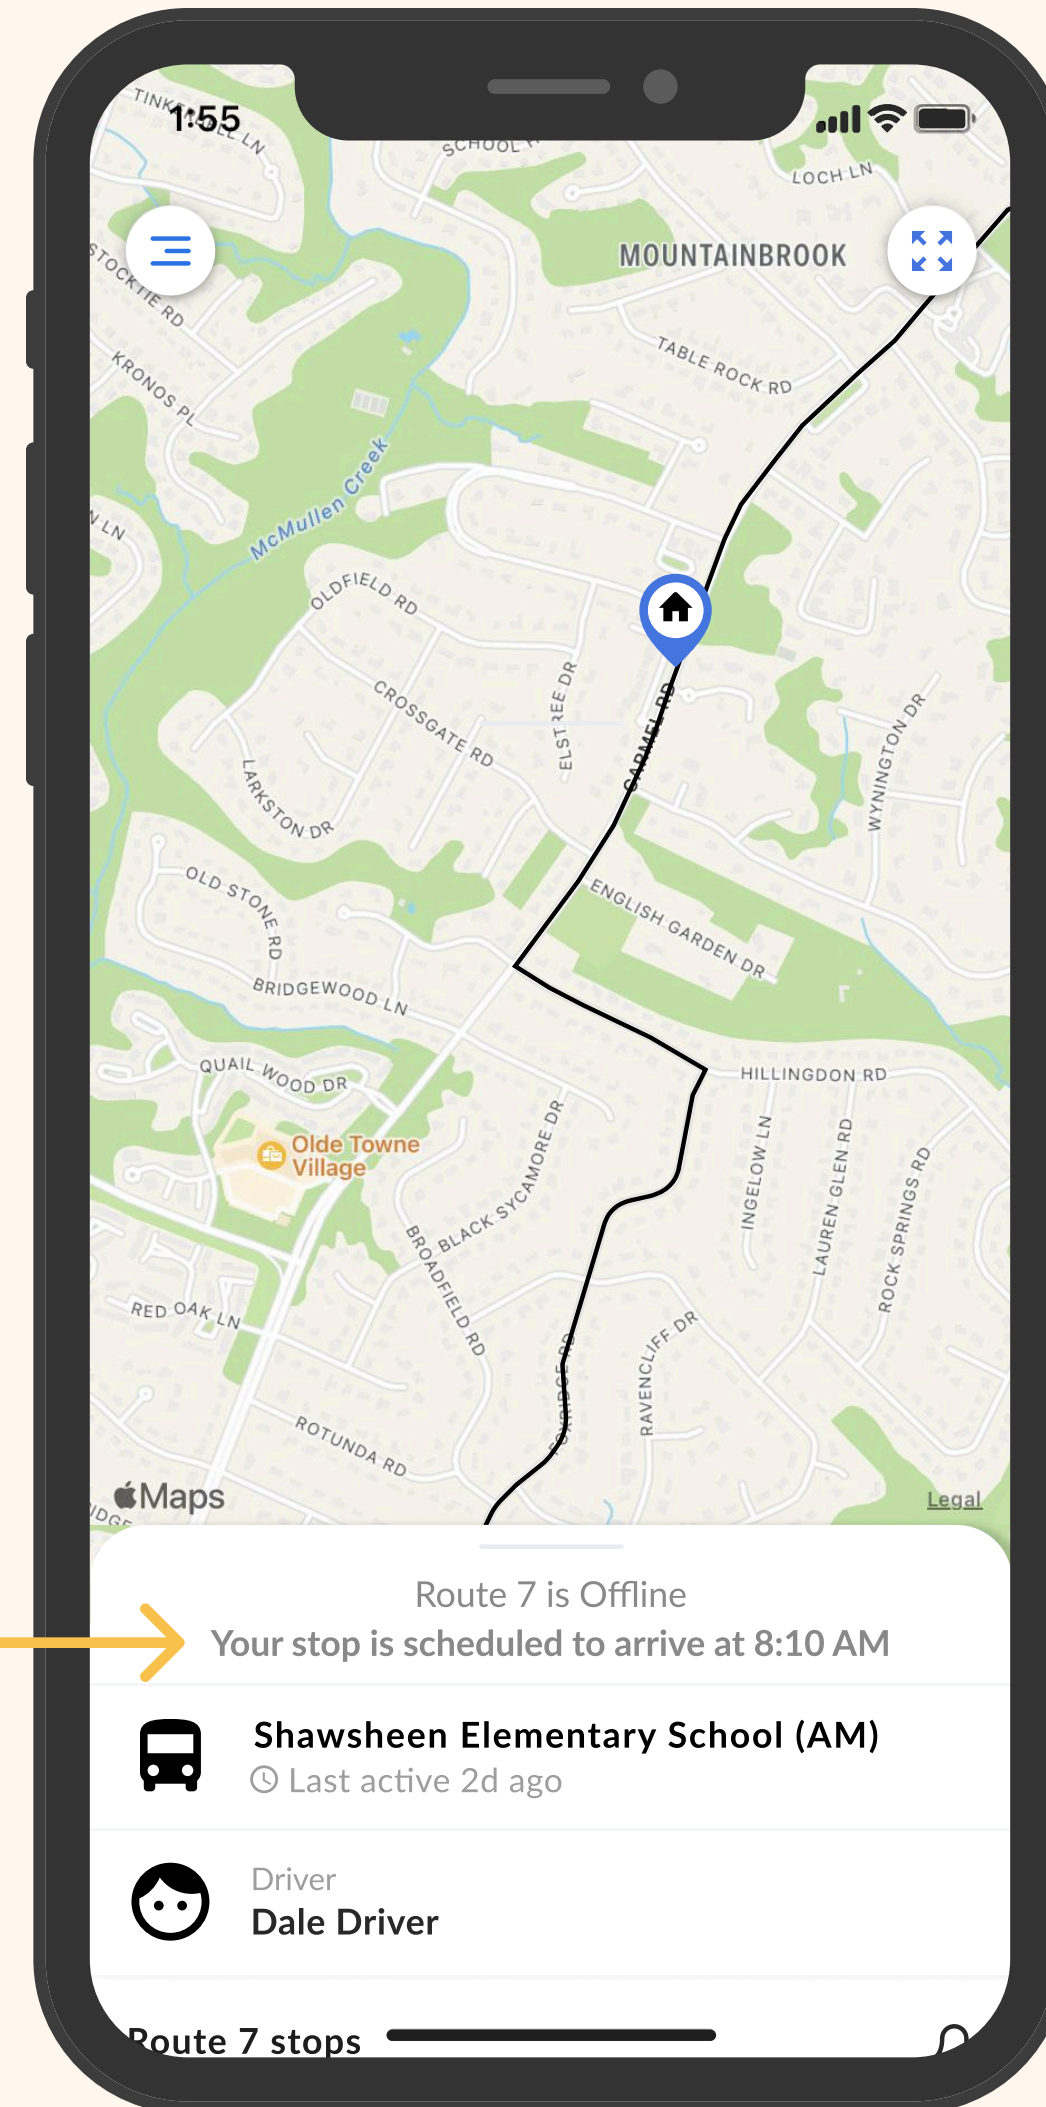

Heures d'arrivée prévues et en temps réel

Présentation guidée de l'application pour les parents

Heures d'arrivée prévues

Consultez l'heure prévue d'arrivée du bus de votre enfant avant que le trajet ne soit en direct !