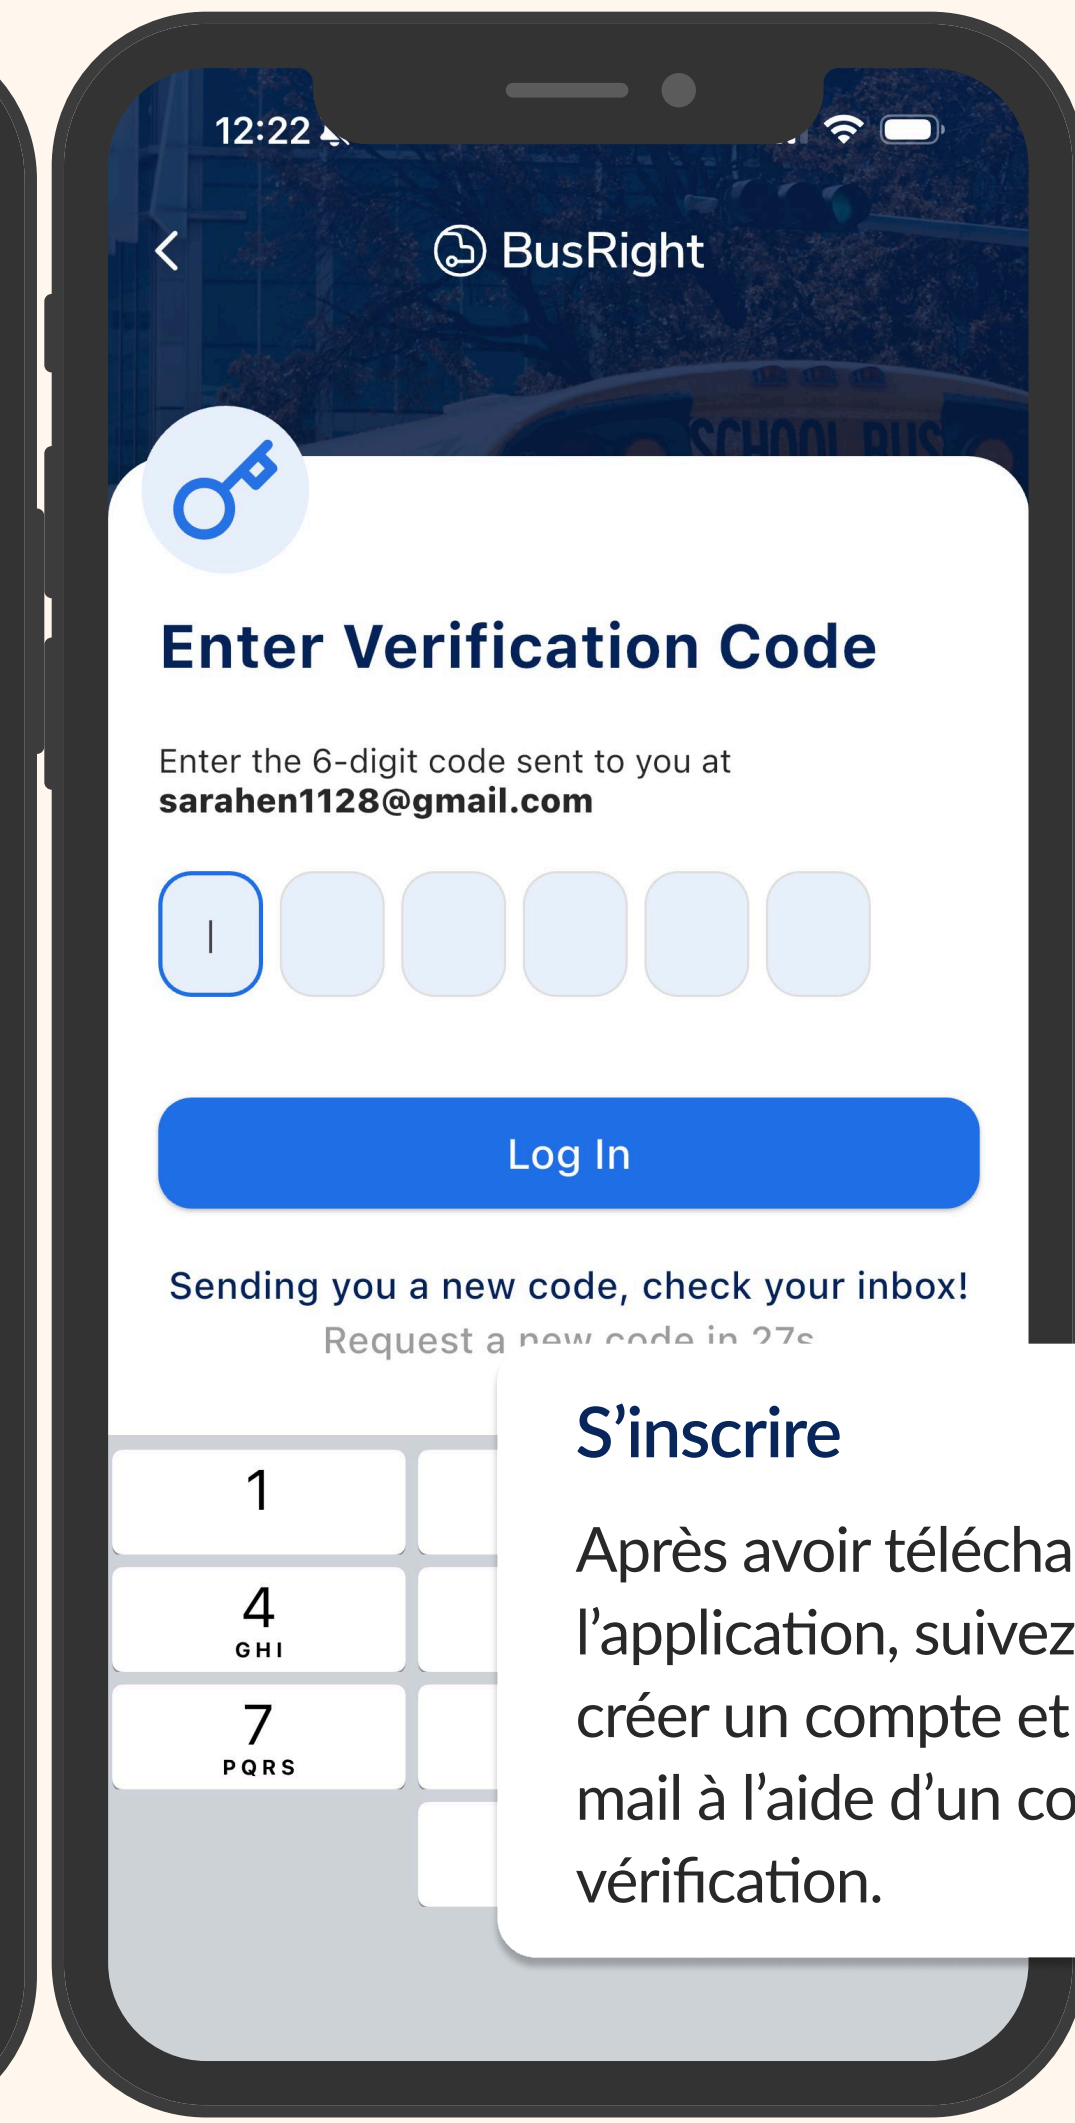

Attendez une invitation par e-mail de votre district. Utilisez le lien pour télécharger l'application BusRight Parent, disponible sur iOS et Android.

S'inscrire

Après avoir téléchargé l'application, suivez les étapes pour créer un compte et vérifier votre e-mail à l'aide d'un code de vérification.