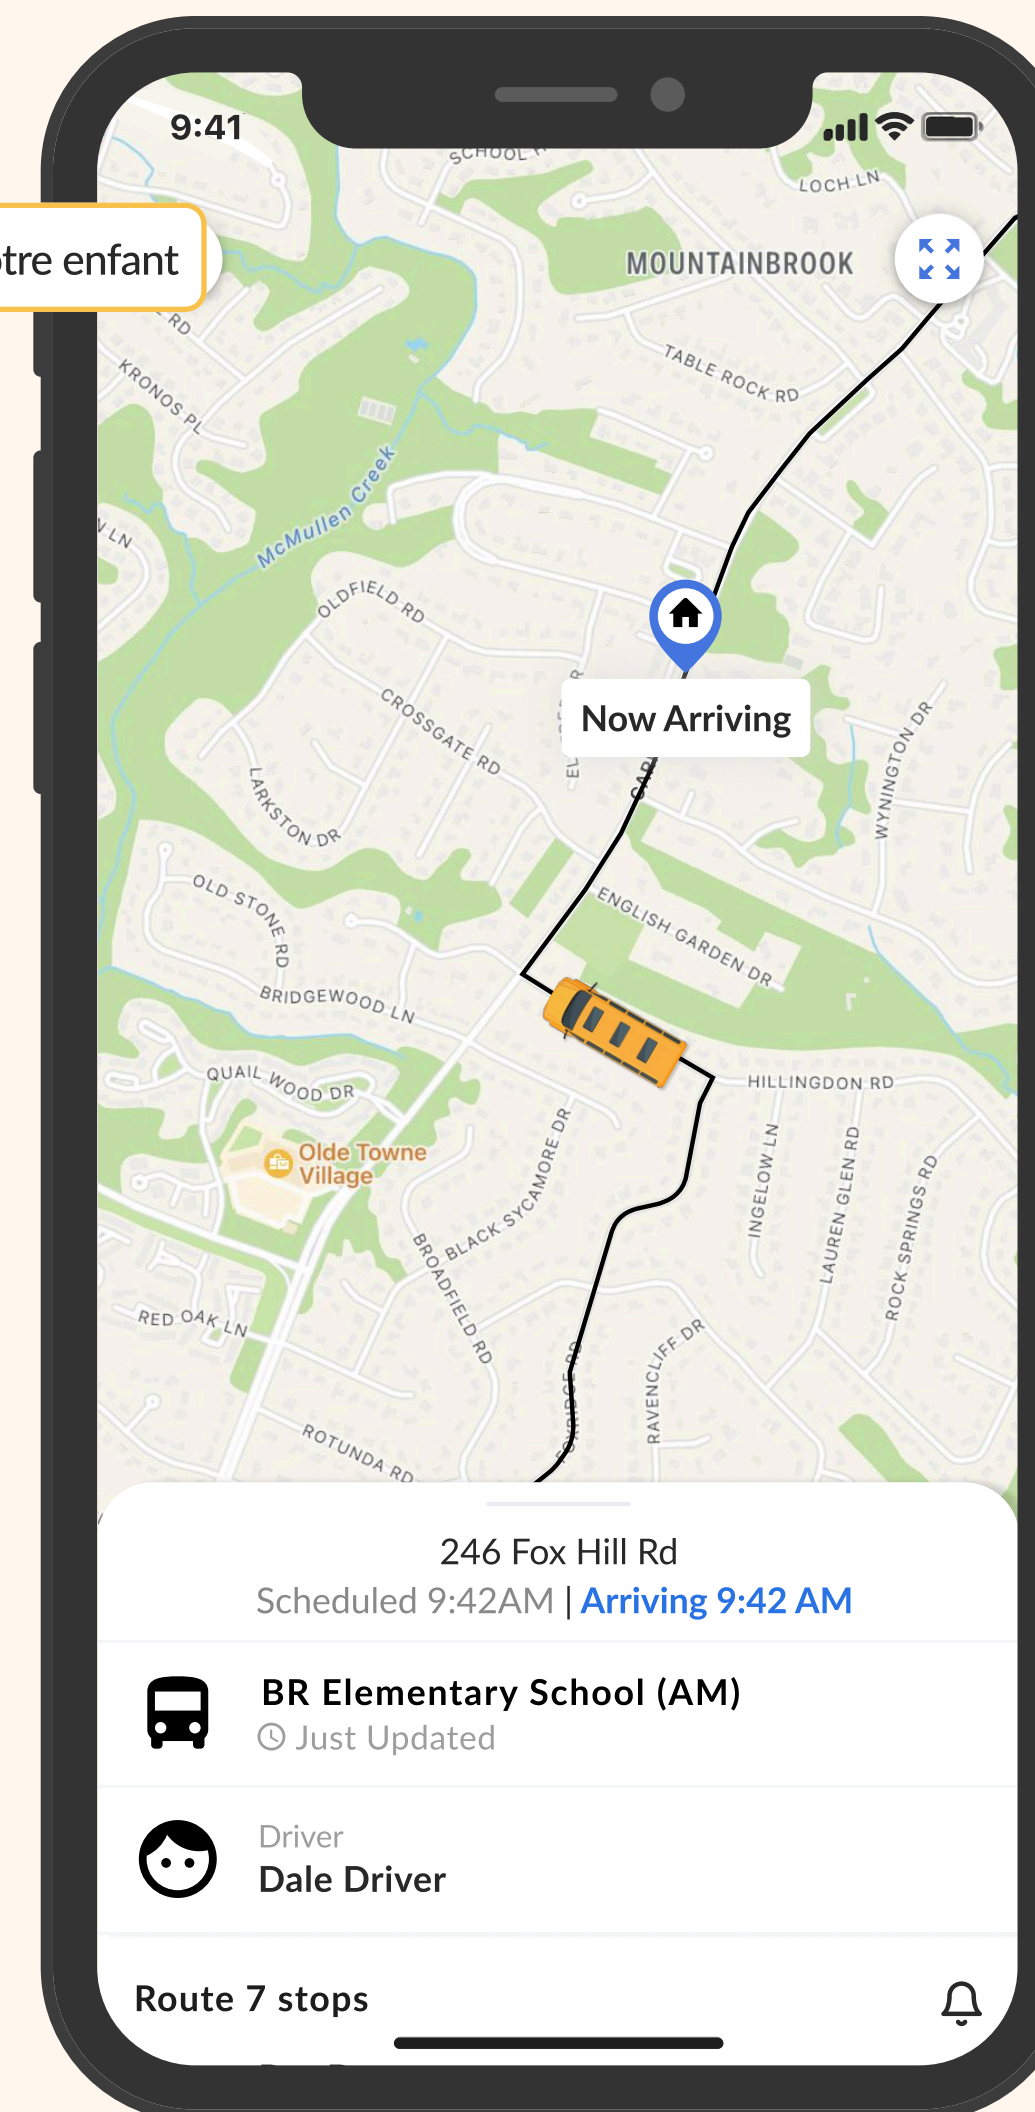

Consultez les trajets de votre enfant