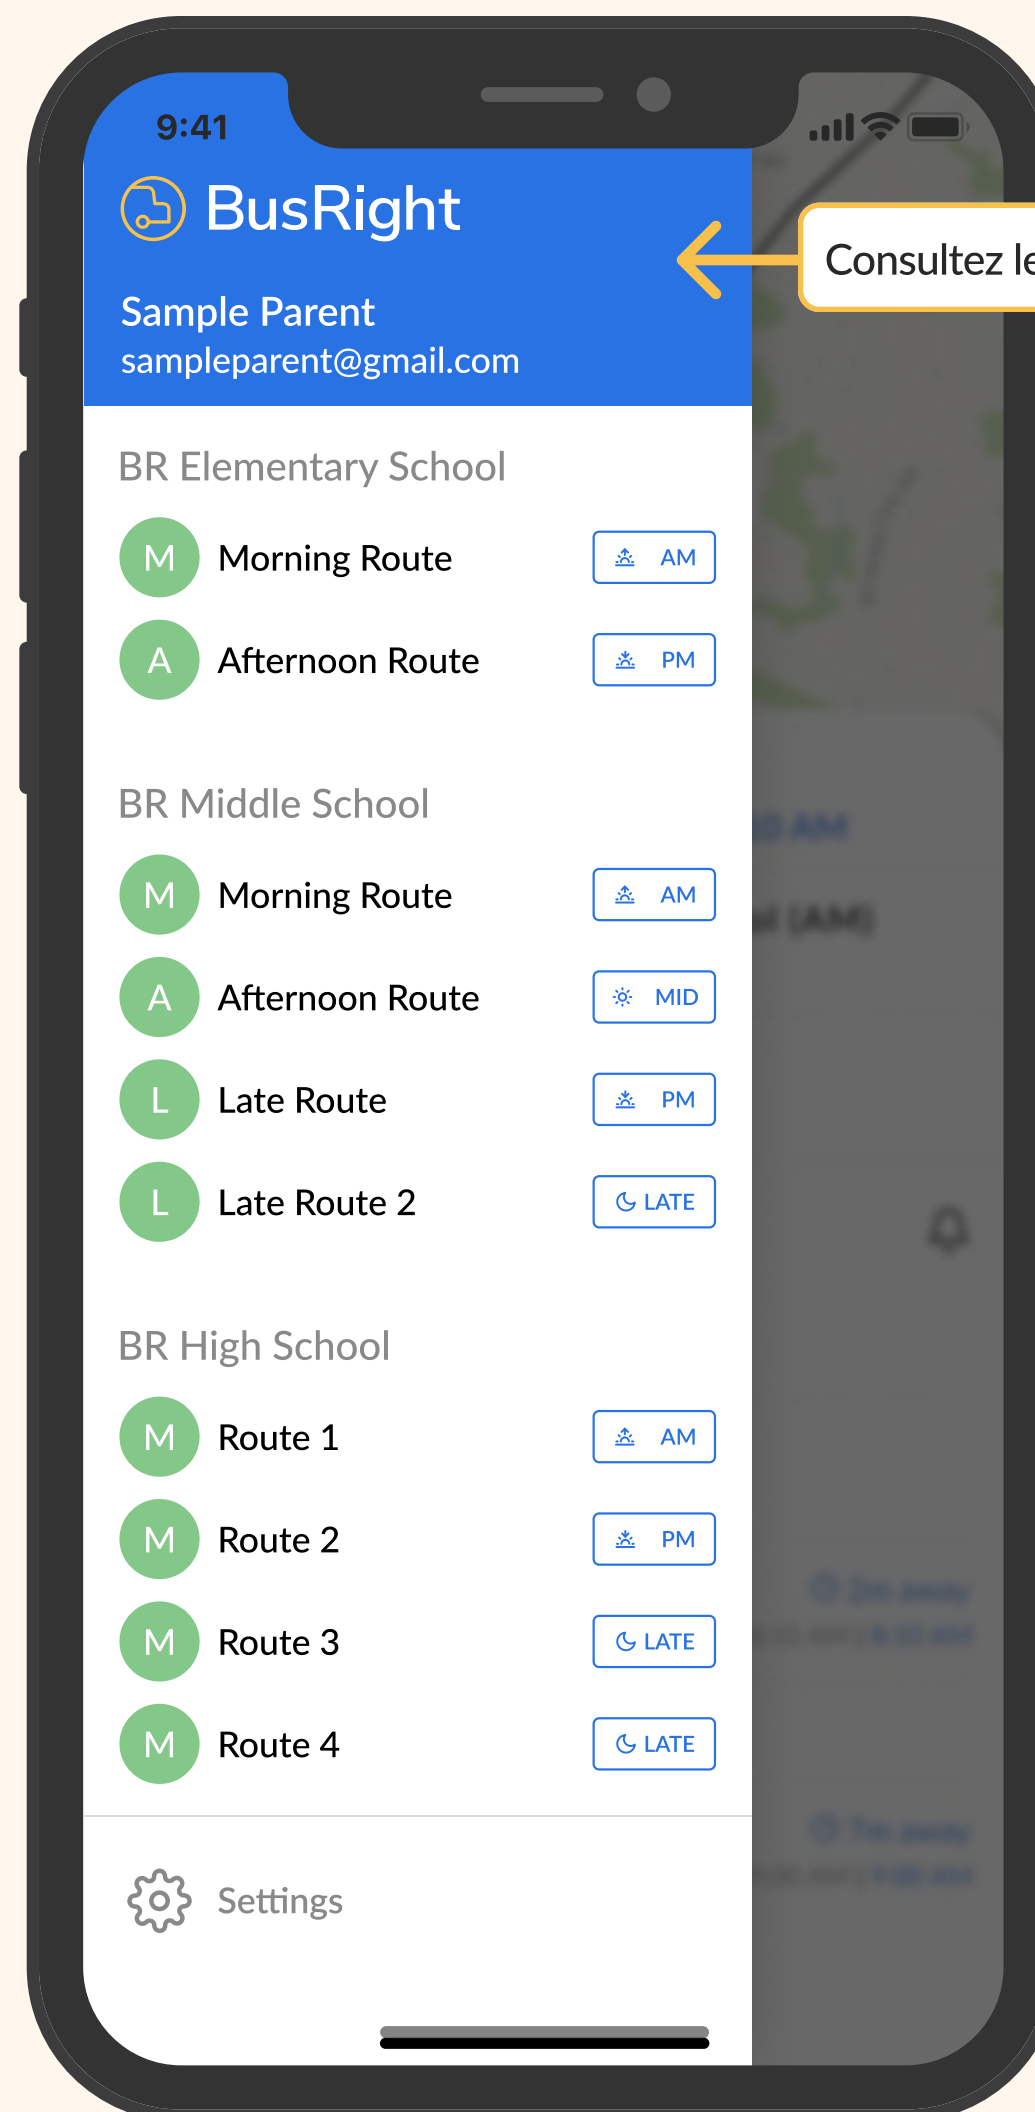

Consultez les trajets de votre enfant

Sachez où se trouve le bus

Suivez la position du bus en temps réel et consultez l'heure d'arrivée estimée (prévue et en temps réel) à l'arrêt de votre enfant.

Configurez des alertes de notification

Attendez une invitation par e-mail de votre district. Utilisez le lien pour télécharger l'application BusRight Parent, disponible sur iOS et Android.

S'inscrire

Après avoir téléchargé l'application, suivez les étapes pour créer un compte et vérifier votre e-mail à l'aide d'un code de vérification.

Consultez les trajets de votre enfant

Présentation guidée de l'application pour les parents

Consultez les trajets de votre enfant

Changez de trajet pour consulter les trajets du matin et de l'après-midi ou les trajets de plusieurs enfants.

- Cliquez sur le bouton de menu en haut à droite.
- A menu will slide open to show a list of routes
 - Les trajets sont organisés par école.
- Cliquez sur chaque trajet pour voir les informations sur l'heure prévue de l'arrêt de votre enfant.
- Lorsque le trajet est en cours...
 - Vous recevrez une notification pour suivre le bus.
 - Les heures d'arrivée estimées en temps réel sont disponibles.