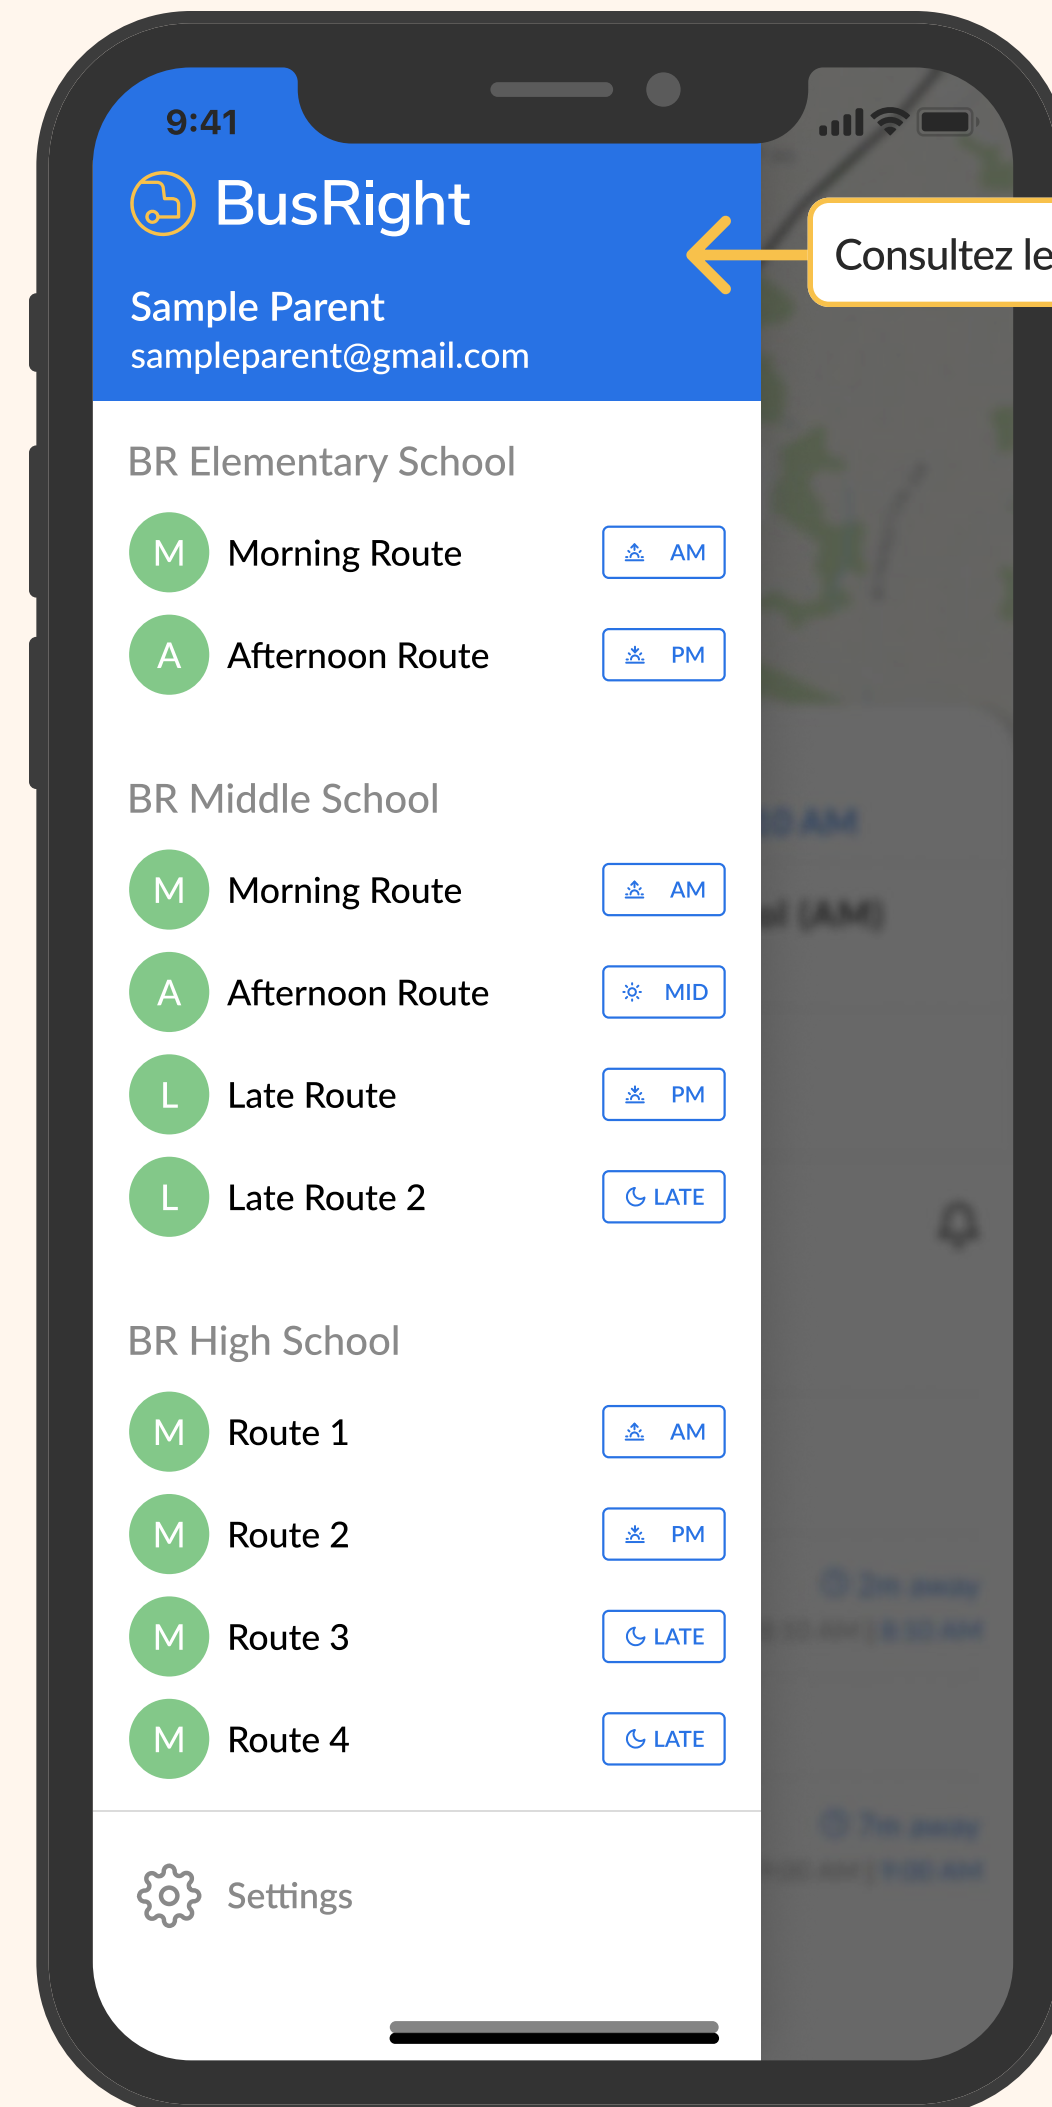

Présentation de l'application Parent

Suivez le trajet de votre enfant entre la maison et l'école directement depuis votre smartphone

La solution moderne et tout-en-un de transport scolaire pour plus de sécurité et d'efficacité.

Application web
pour les
administrateurs

Application pour les
conducteurs

Application pour les parents

Aperçu

Présentation guidée de l'application pour les parents

Consultez les trajets de votre enfant

Changez de trajet pour consulter les trajets du matin et de l'après-midi ou les trajets de plusieurs enfants.

Consultez les trajets de votre enfant

Sachez où se trouve le bus

Suivez la position du bus en temps réel et consultez l'heure d'arrivée estimée (prévue et en temps réel) à l'arrêt de votre enfant.

Configurez des alertes de notification

- Cliquez sur le bouton de menu en haut à droite.
- A menu will slide open to show a list of routes
 - Les trajets sont organisés par école.
- Cliquez sur chaque trajet pour voir les informations sur l'heure prévue de l'arrêt de votre enfant.
- Lorsque le trajet est en cours...
 - Vous recevrez une notification pour suivre le bus.
 - Les heures d'arrivée estimées en temps réel sont disponibles.