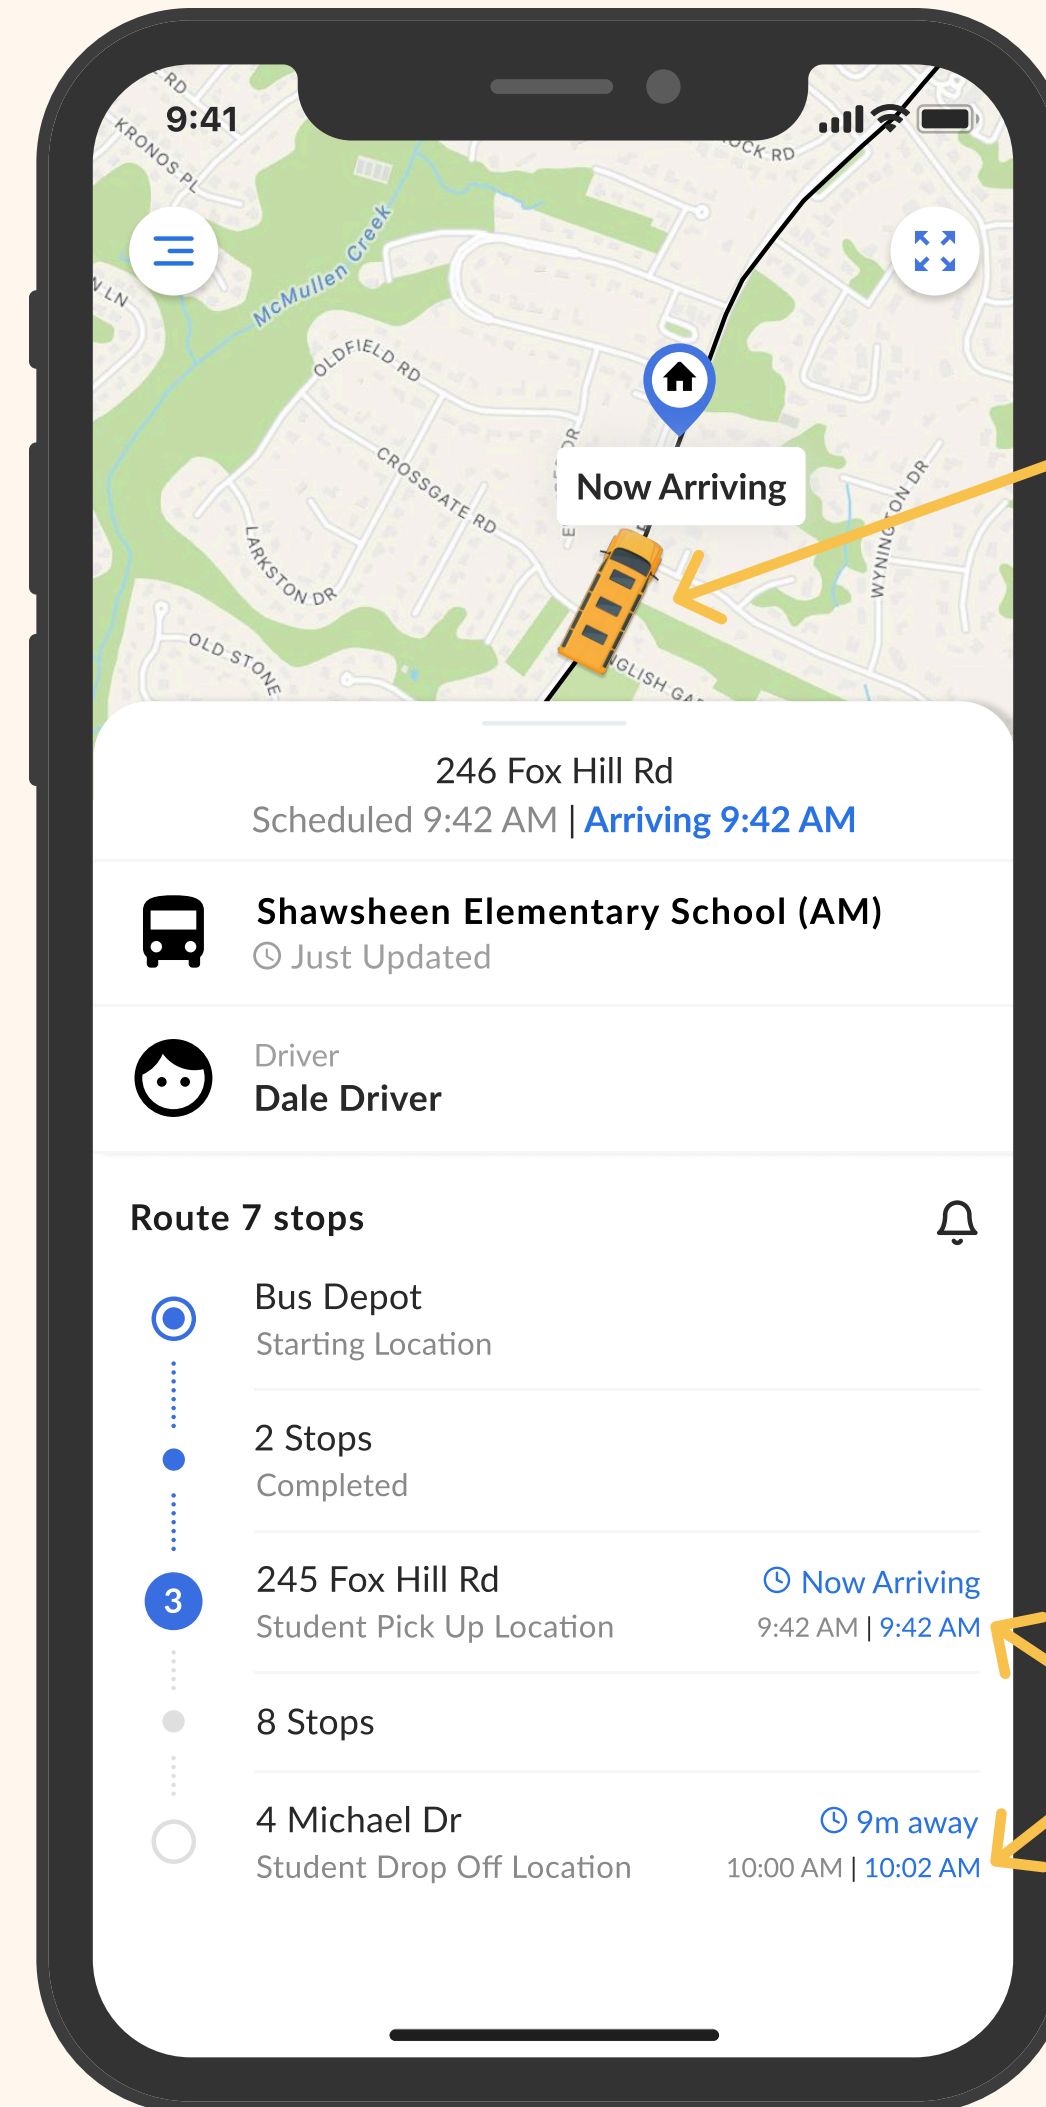

- Cliquez sur le bouton de menu en haut à droite.
- A menu will slide open to show a list of routes
 - Les trajets sont organisés par école.
- Cliquez sur chaque trajet pour voir les informations sur l'heure prévue de l'arrêt de votre enfant.
- Lorsque le trajet est en cours...
 - Vous recevrez une notification pour suivre le bus.
 - Les heures d'arrivée estimées en temps réel sont disponibles.

Consultez les trajets de votre enfant

Heures d'arrivée prévues et en temps réel

Présentation guidée de l'application pour les parents

Heures d'arrivée prévues

Consultez l'heure prévue d'arrivée du bus de votre enfant avant que le trajet ne soit en direct !

Suivre le bus

Lorsque le trajet est en cours, vous pouvez suivre la position du bus en temps réel.

Heures d'arrivée estimées en temps réel

Lorsque le trajet est en cours, vous pouvez obtenir des heures d'arrivée estimées en temps réel pour l'arrêt de votre enfant et pour l'heure d'arrivée à l'école.