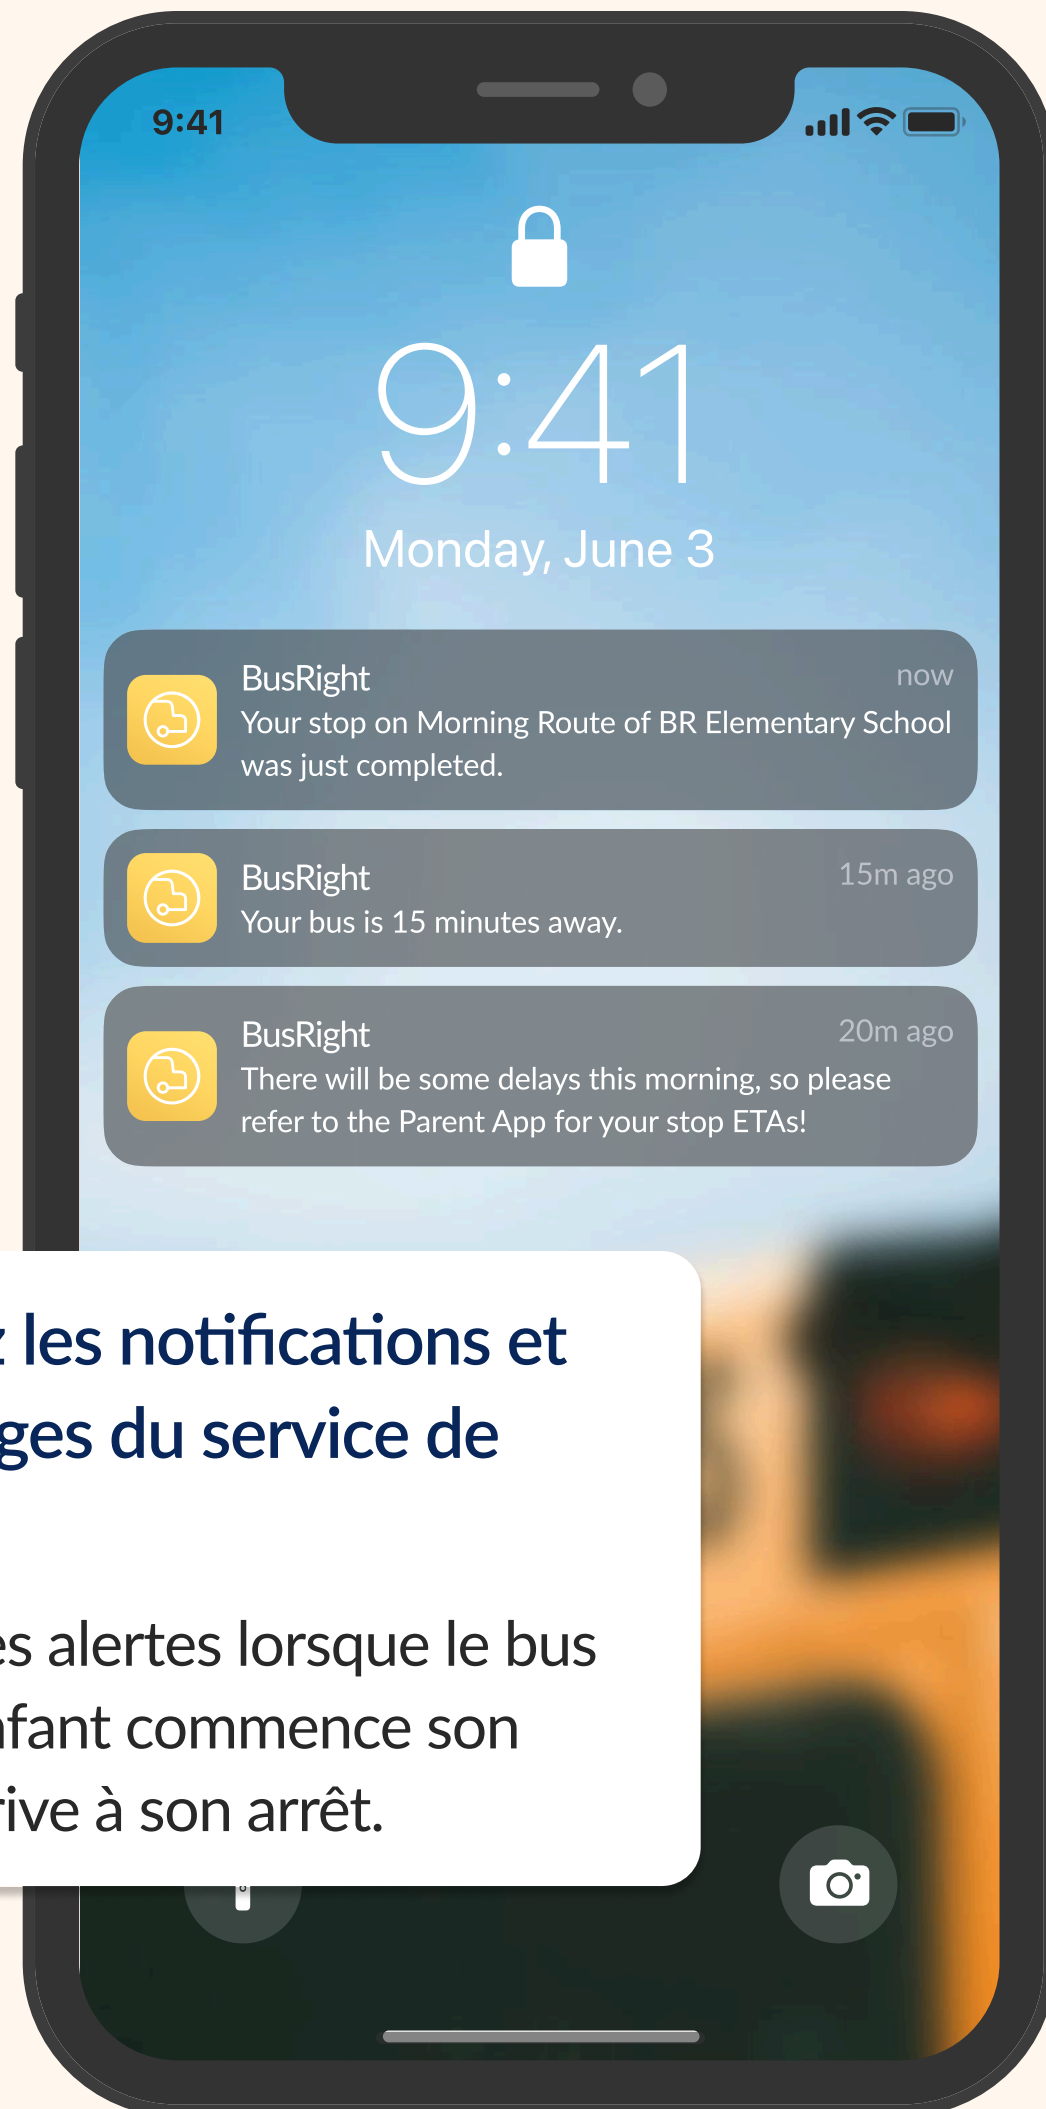

Gérer les paramètres de notification

Présentation guidée de l'application pour les parents

Consultez les notifications et les messages du service de transport

Recevez des alertes lorsque le bus de votre enfant commence son trajet et arrive à son arrêt.