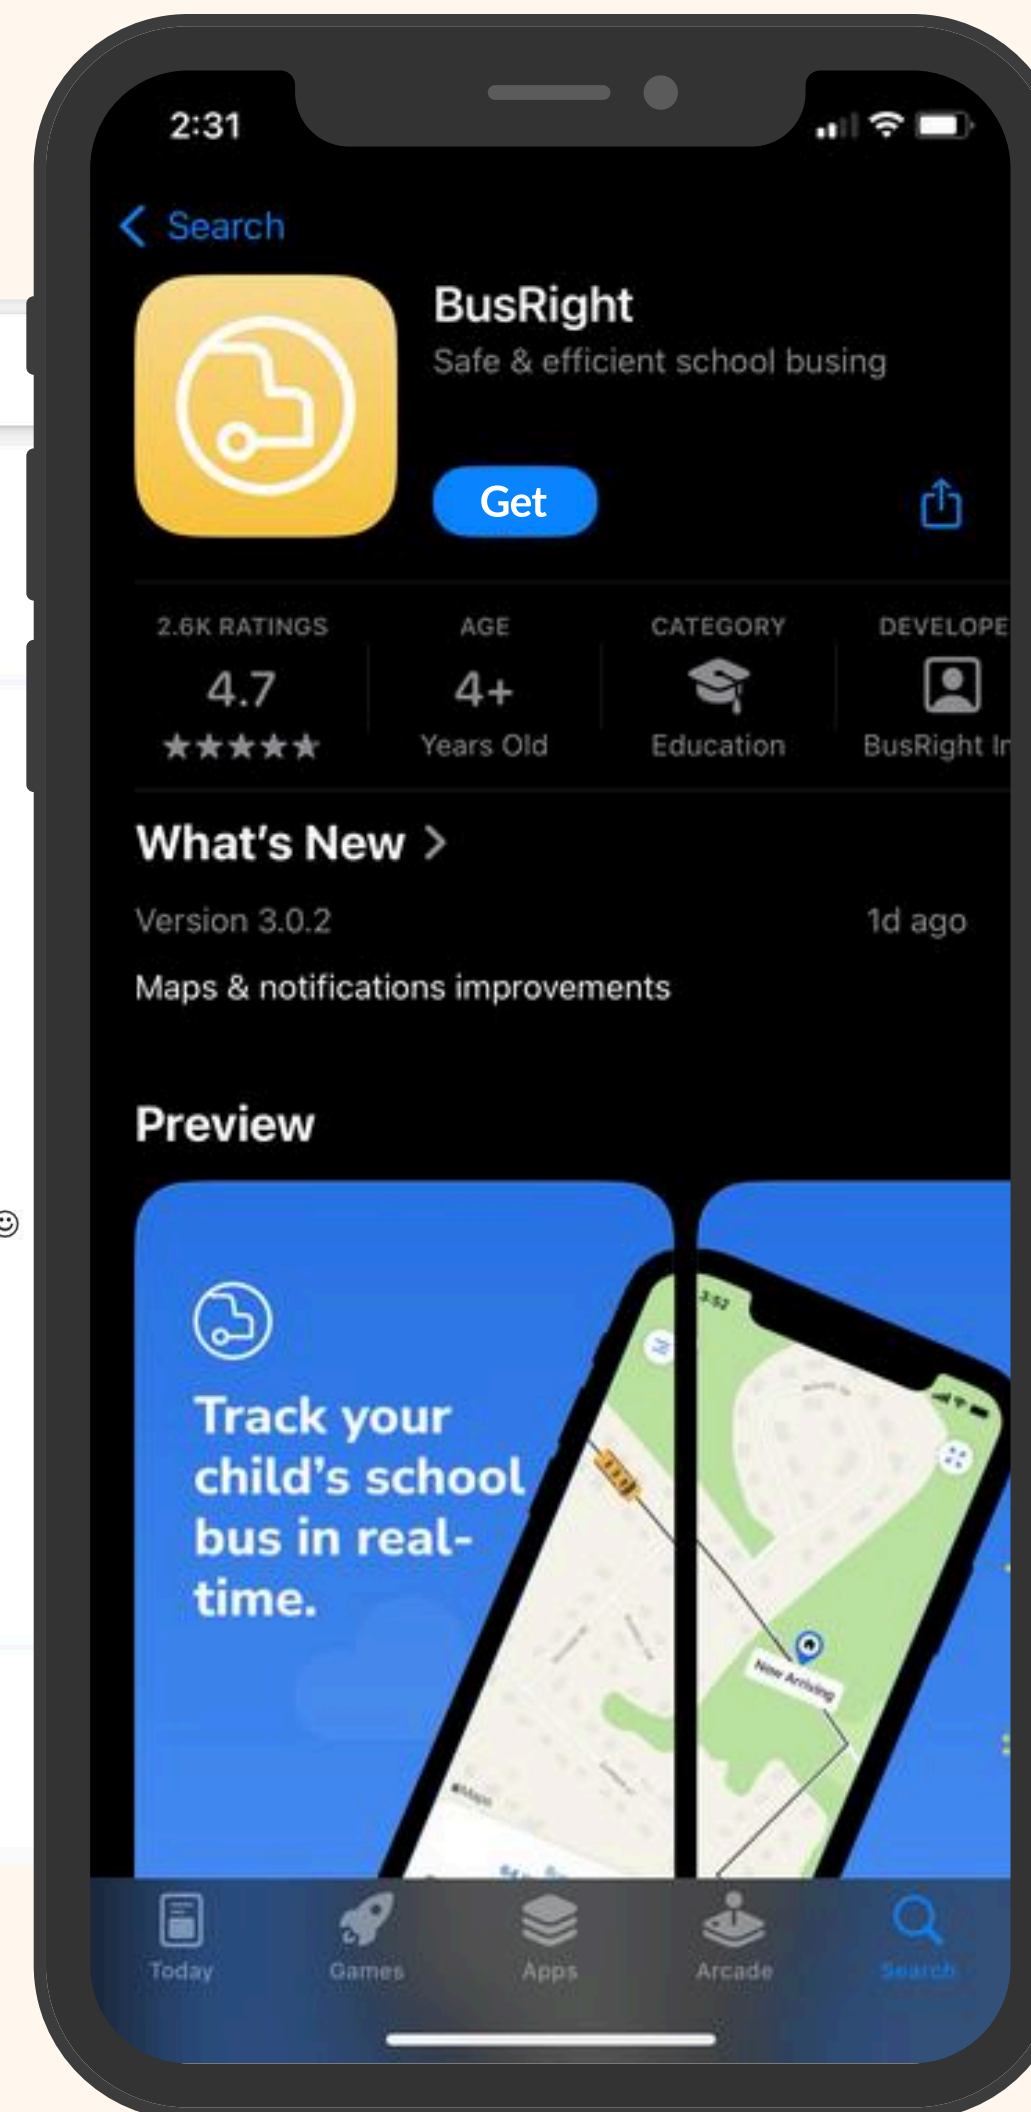

Attendez une invitation par e-mail de votre district. Utilisez le lien pour télécharger l'application BusRight Parent, disponible sur iOS et Android.

S'inscrire

Après avoir téléchargé l'application, suivez les étapes pour créer un compte et vérifier votre e-mail à l'aide d'un code de vérification.