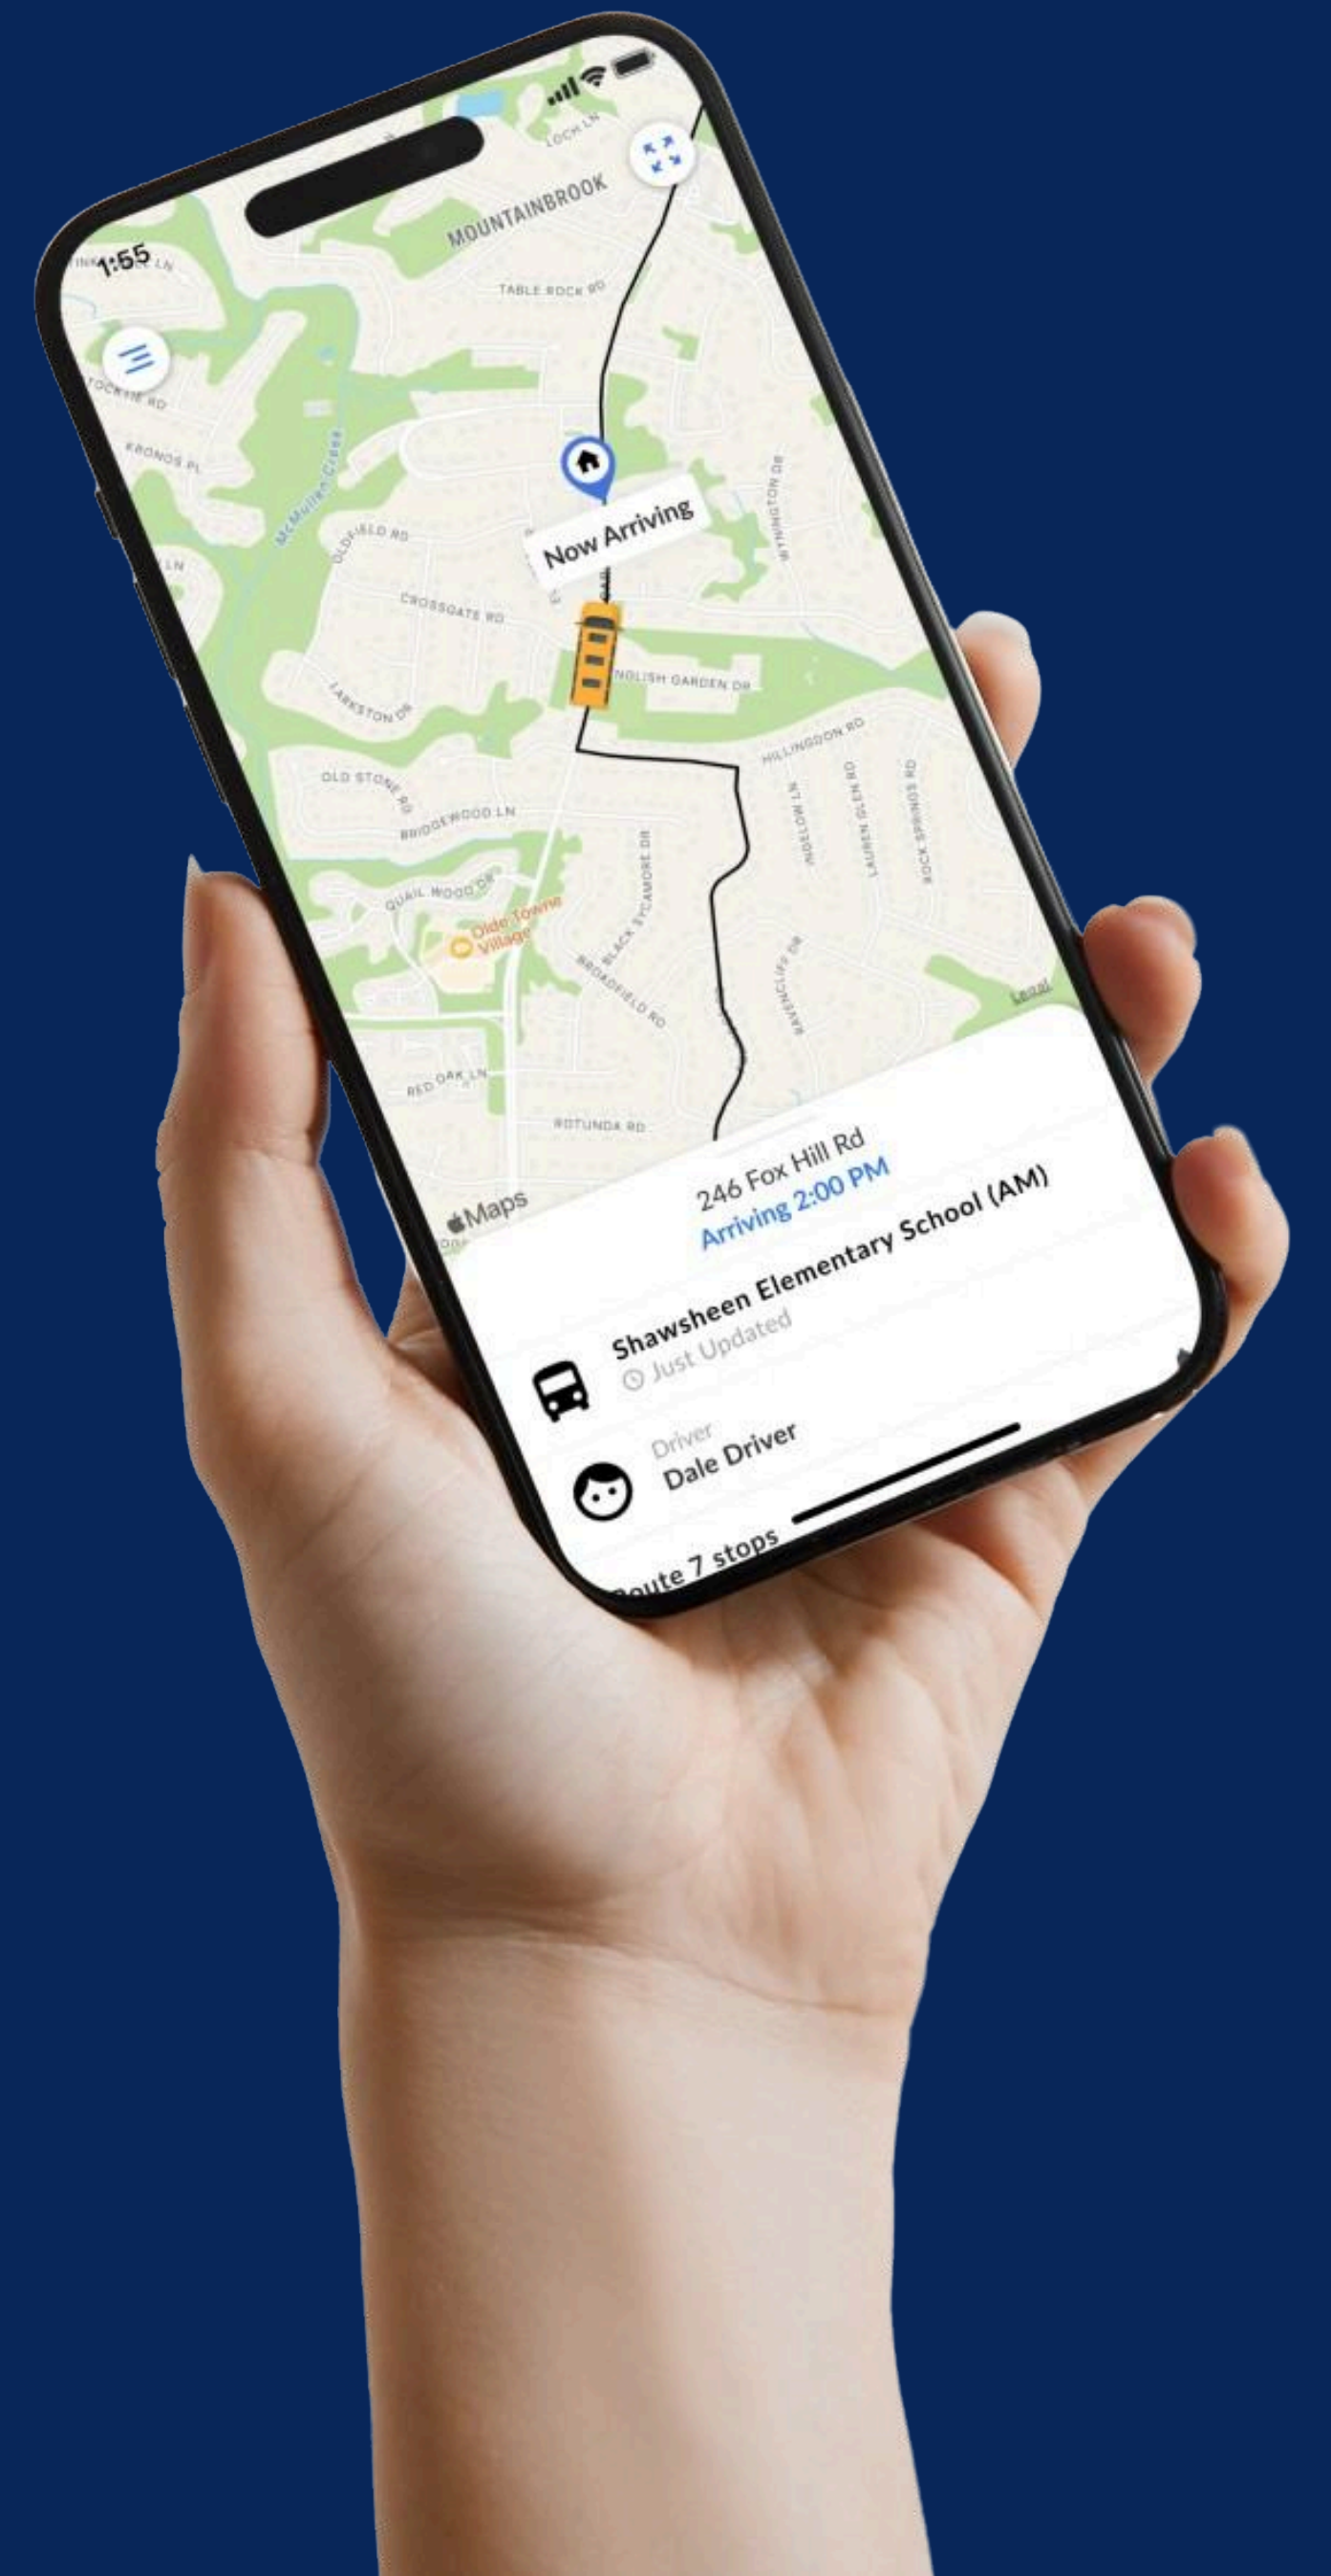

Présentation de l'application Parent

Suivez le trajet de votre enfant entre la maison et l'école directement depuis votre smartphone

La solution moderne et tout-en-un de transport scolaire pour plus de sécurité et d'efficacité.

Application web
pour les
administrateurs

Application pour les
conducteurs

Application pour les parents

Aperçu

Présentation guidée de l'application pour les parents

Consultez les trajets de votre enfant

Changez de trajet pour consulter les trajets du matin et de l'après-midi ou les trajets de plusieurs enfants.

Consultez les trajets de votre enfant

Sachez où se trouve le bus

Suivez la position du bus en temps réel et consultez l'heure d'arrivée estimée (prévue et en temps réel) à l'arrêt de votre enfant.

Configurez des alertes de notification