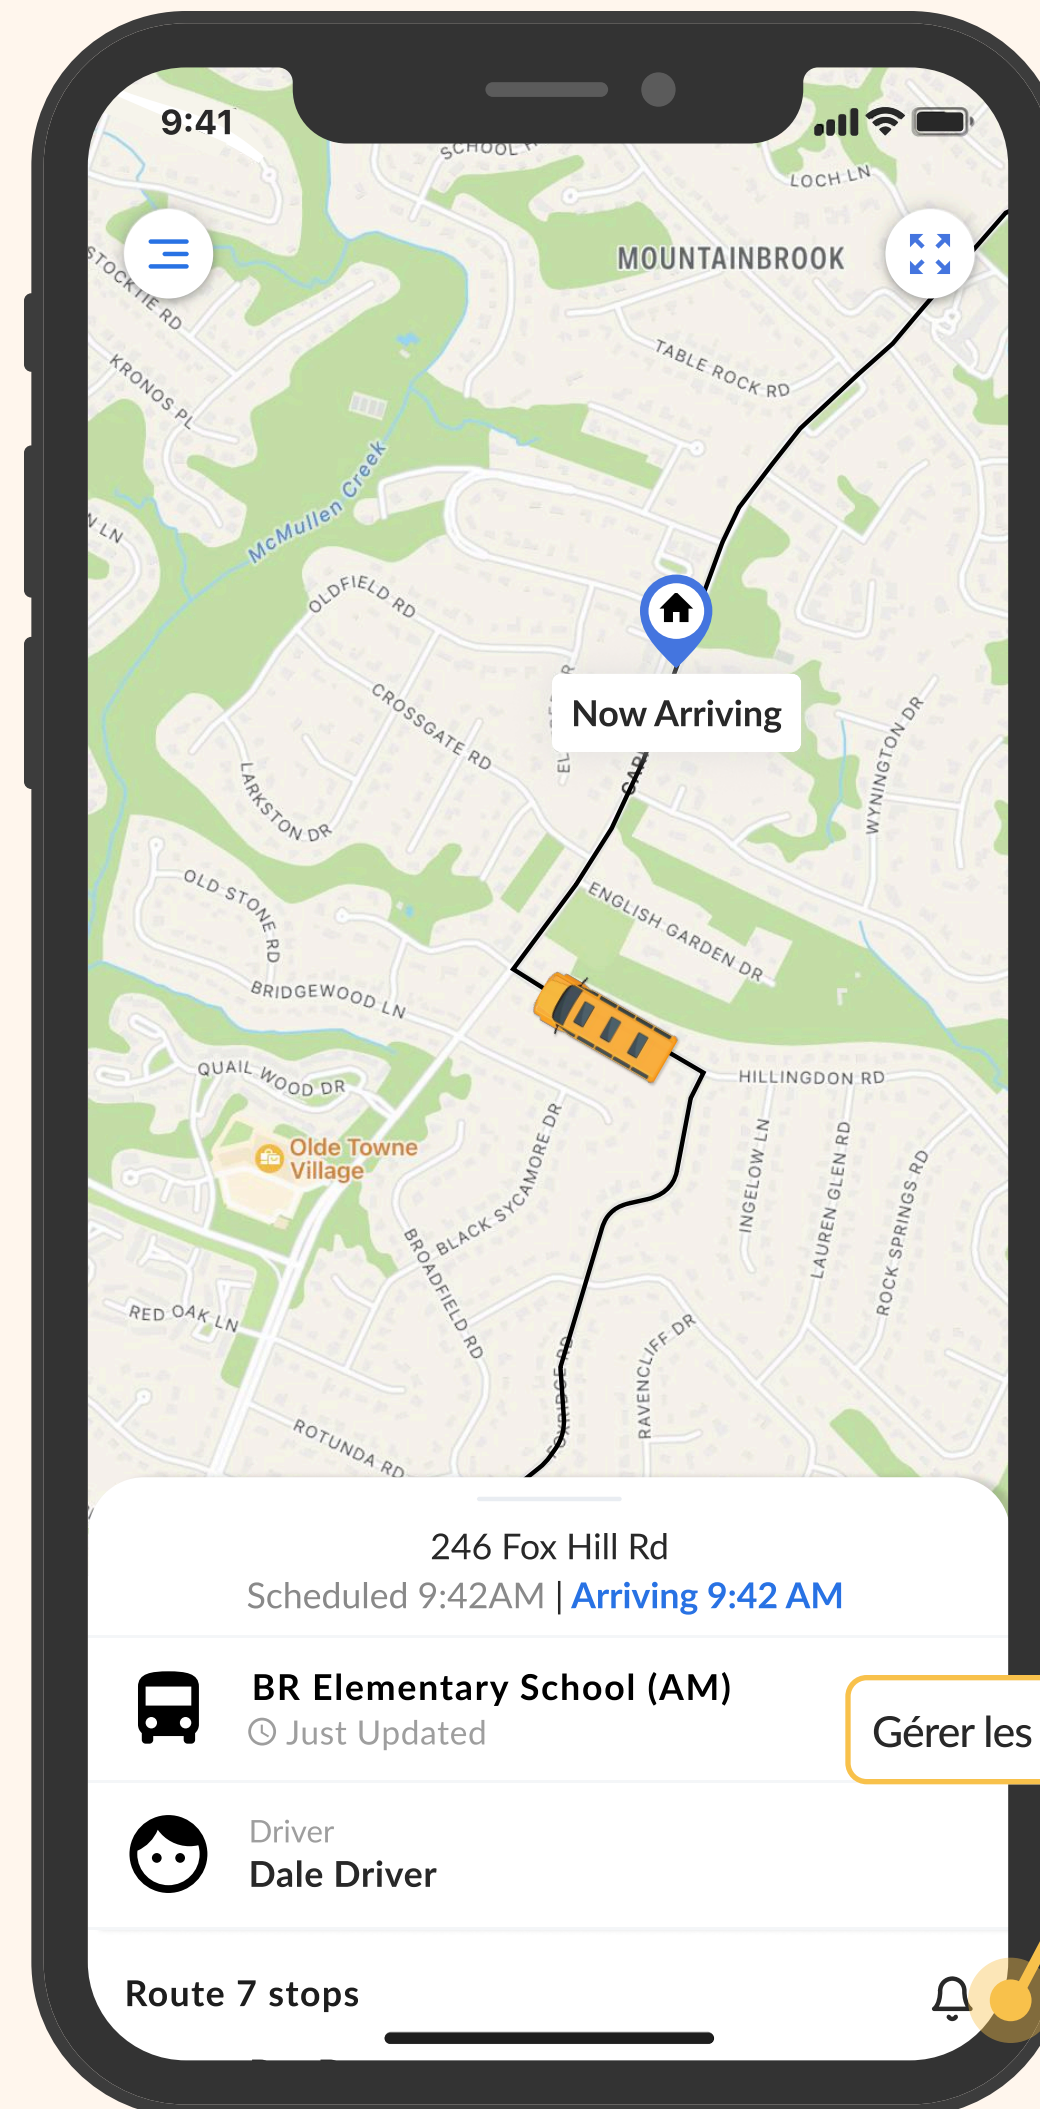

Gérer les paramètres de notification