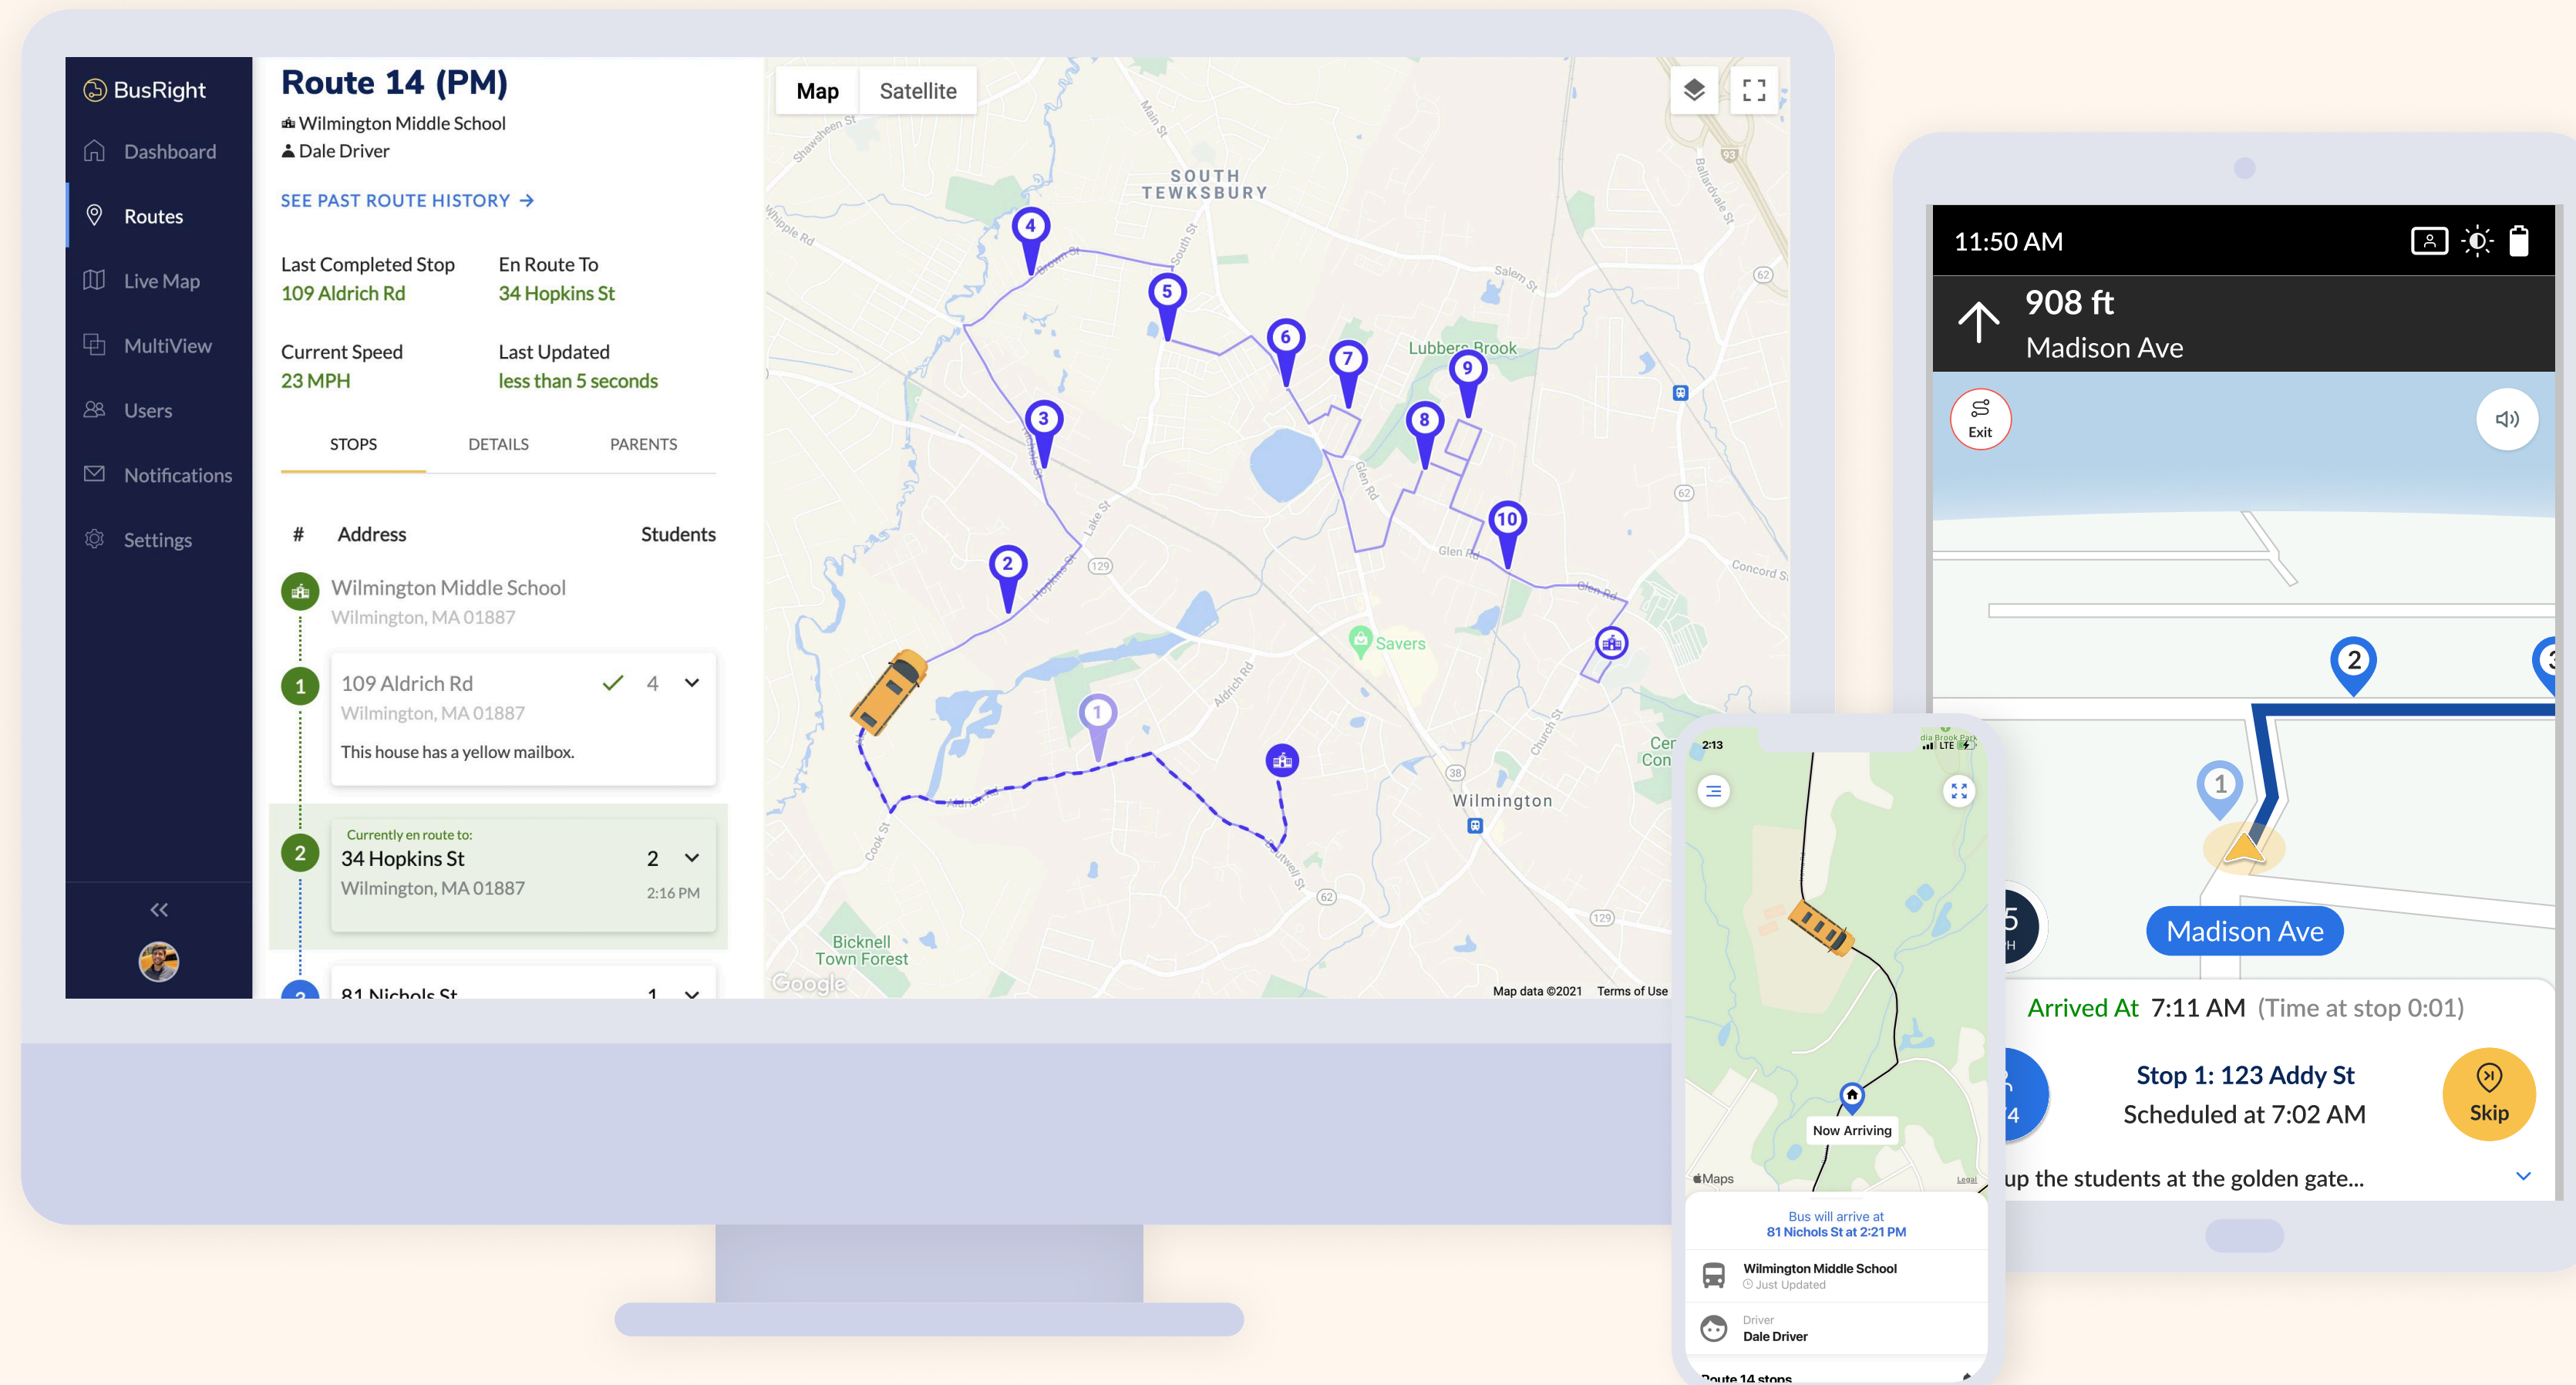

Présentation de l'application Parent

Suivez le trajet de votre enfant entre la maison et l'école directement depuis votre smartphone

La solution moderne et tout-en-un de transport scolaire pour plus de sécurité et d'efficacité.

Application web
pour les
administrateurs

Application pour les
conducteurs

Application pour les parents

Aperçu

Présentation guidée de l'application pour les parents

Consultez les trajets de votre enfant

Changez de trajet pour consulter les trajets du matin et de l'après-midi ou les trajets de plusieurs enfants.

Consultez les trajets de votre enfant

Sachez où se trouve le bus

Suivez la position du bus en temps réel et consultez l'heure d'arrivée estimée (prévue et en temps réel) à l'arrêt de votre enfant.

Configurez des alertes de notification

- Cliquez sur le bouton de menu en haut à droite.
- A menu will slide open to show a list of routes
 - Les trajets sont organisés par école.
- Cliquez sur chaque trajet pour voir les informations sur l'heure prévue de l'arrêt de votre enfant.
- Lorsque le trajet est en cours...
 - Vous recevrez une notification pour suivre le bus.
 - Les heures d'arrivée estimées en temps réel sont disponibles.