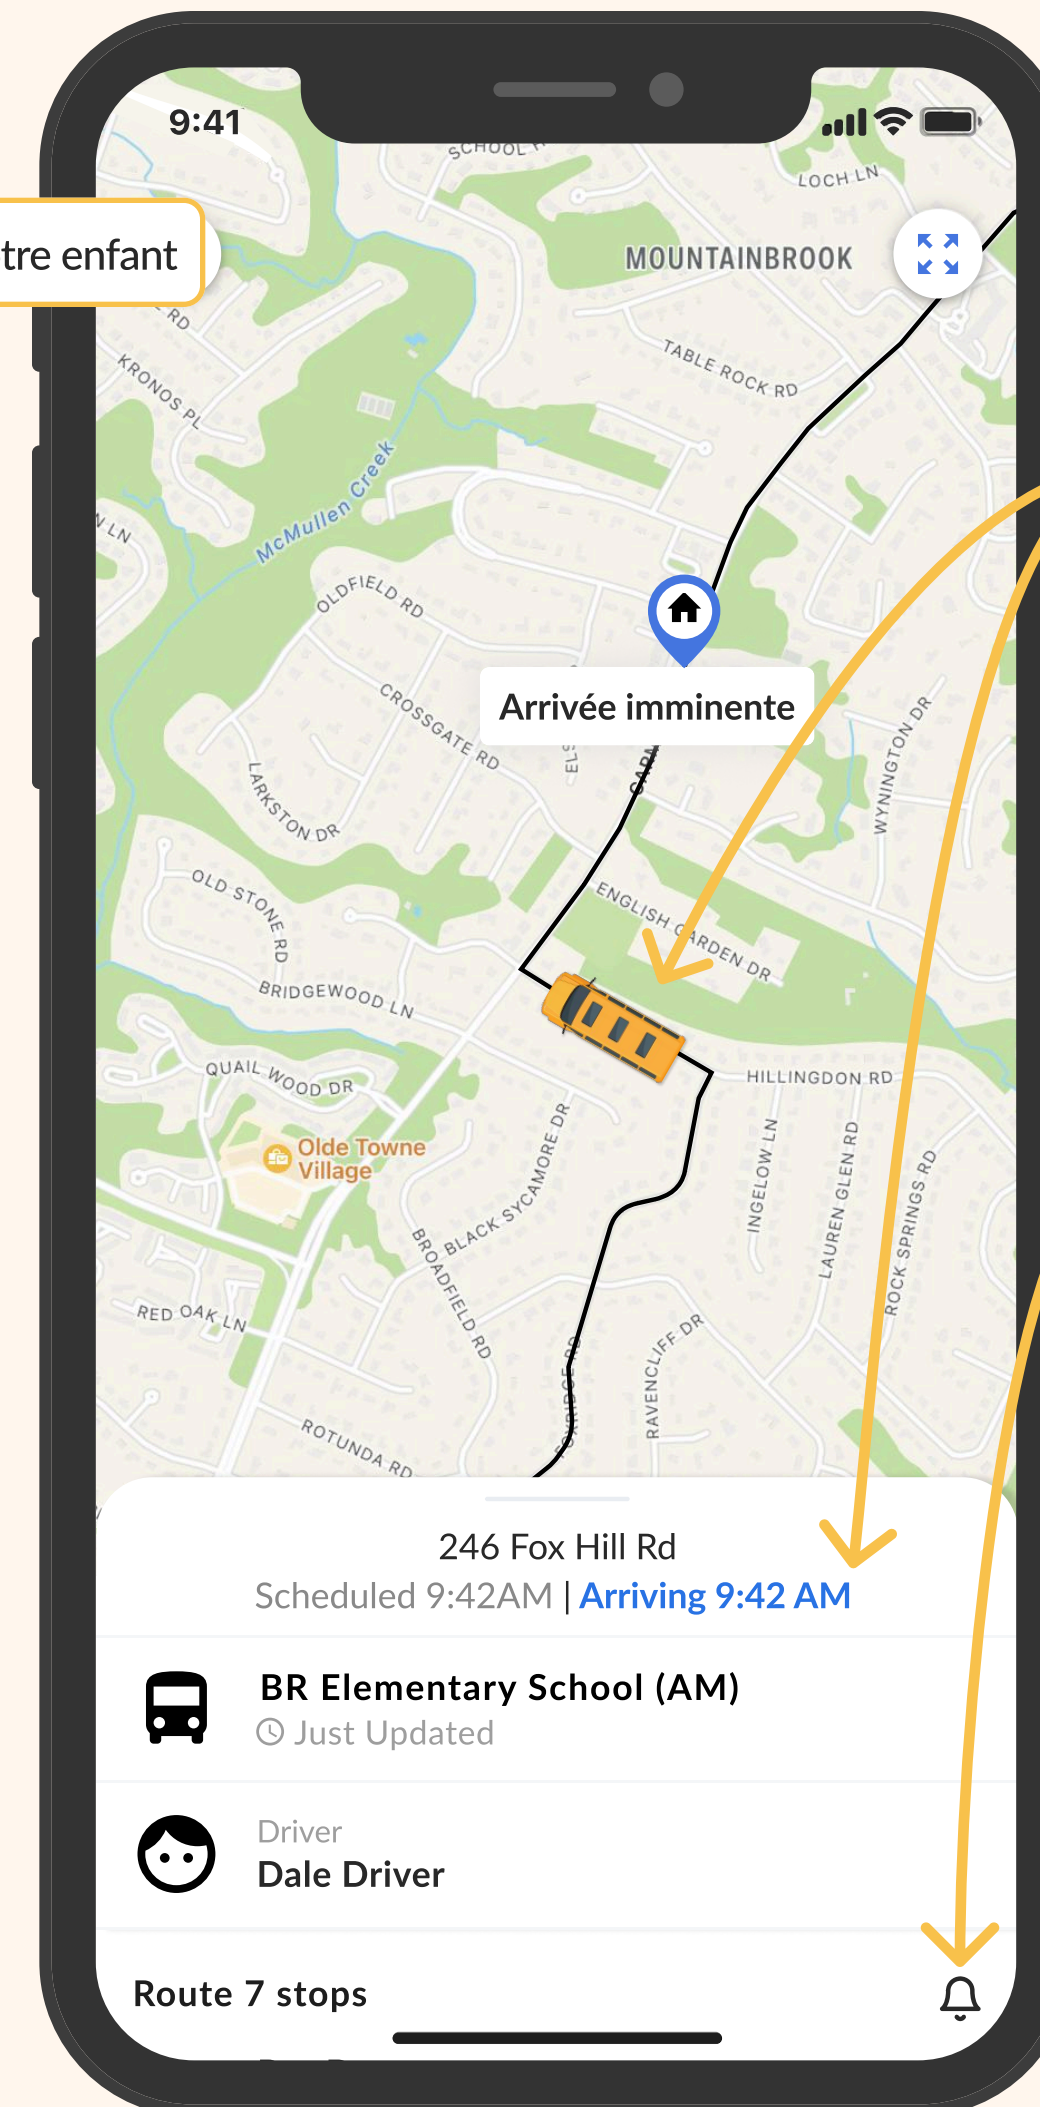

Présentation de l'application Parent

Suivez le trajet de votre enfant entre la maison et l'école directement depuis votre smartphone

La solution moderne et tout-en-un de transport scolaire pour plus de sécurité et d'efficacité.

Application web
pour les
administrateurs

Application pour les
conducteurs

Application pour les parents

Aperçu

Présentation guidée de l'application pour les parents

Consultez les trajets de votre enfant

Changez de trajet pour consulter les trajets du matin et de l'après-midi ou les trajets de plusieurs enfants.

Consultez les trajets de votre enfant

Sachez où se trouve le bus

Suivez la position du bus en temps réel et consultez l'heure d'arrivée estimée (prévue et en temps réel) à l'arrêt de votre enfant.

Configurez des alertes de notification