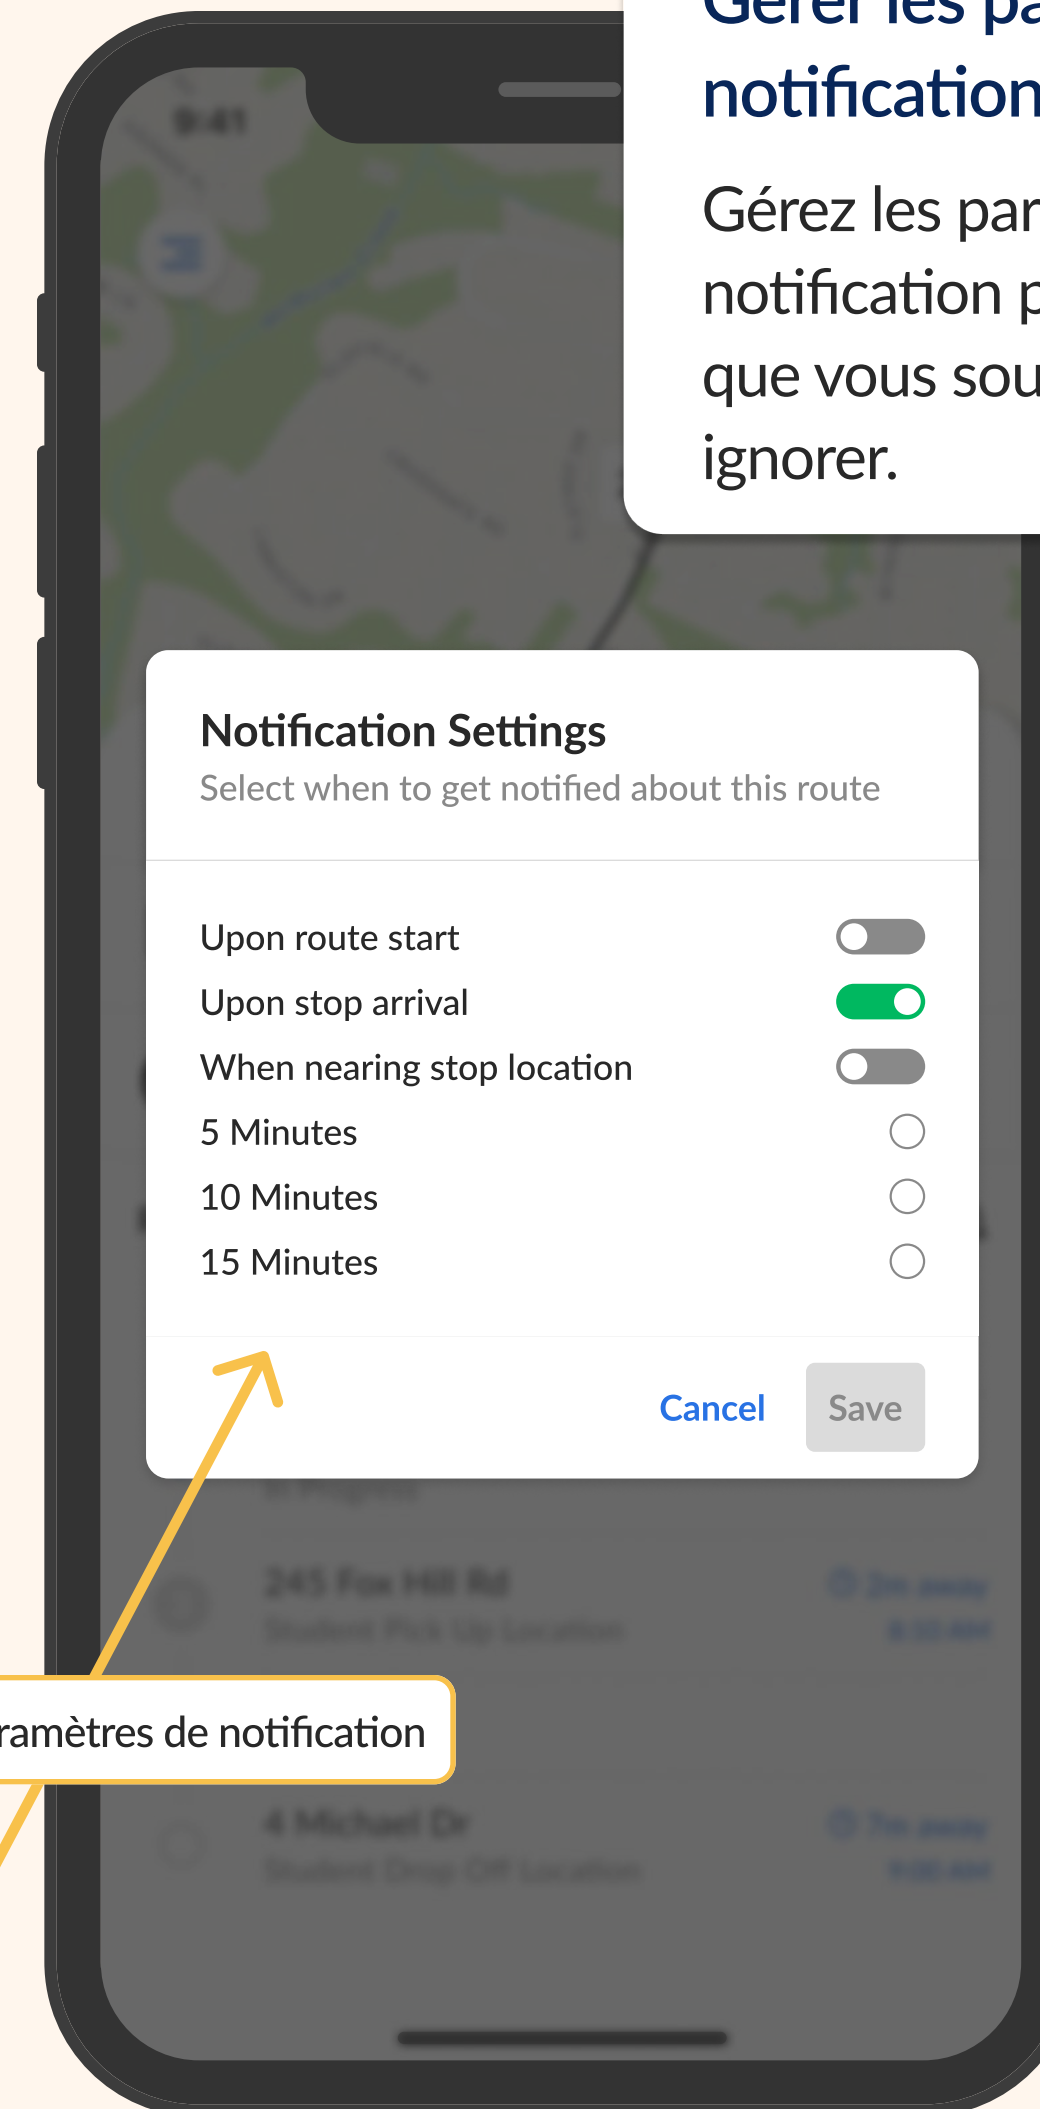

Gérer les paramètres de notification

Gérez les paramètres de notification pour choisir les alertes que vous souhaitez recevoir ou ignorer.