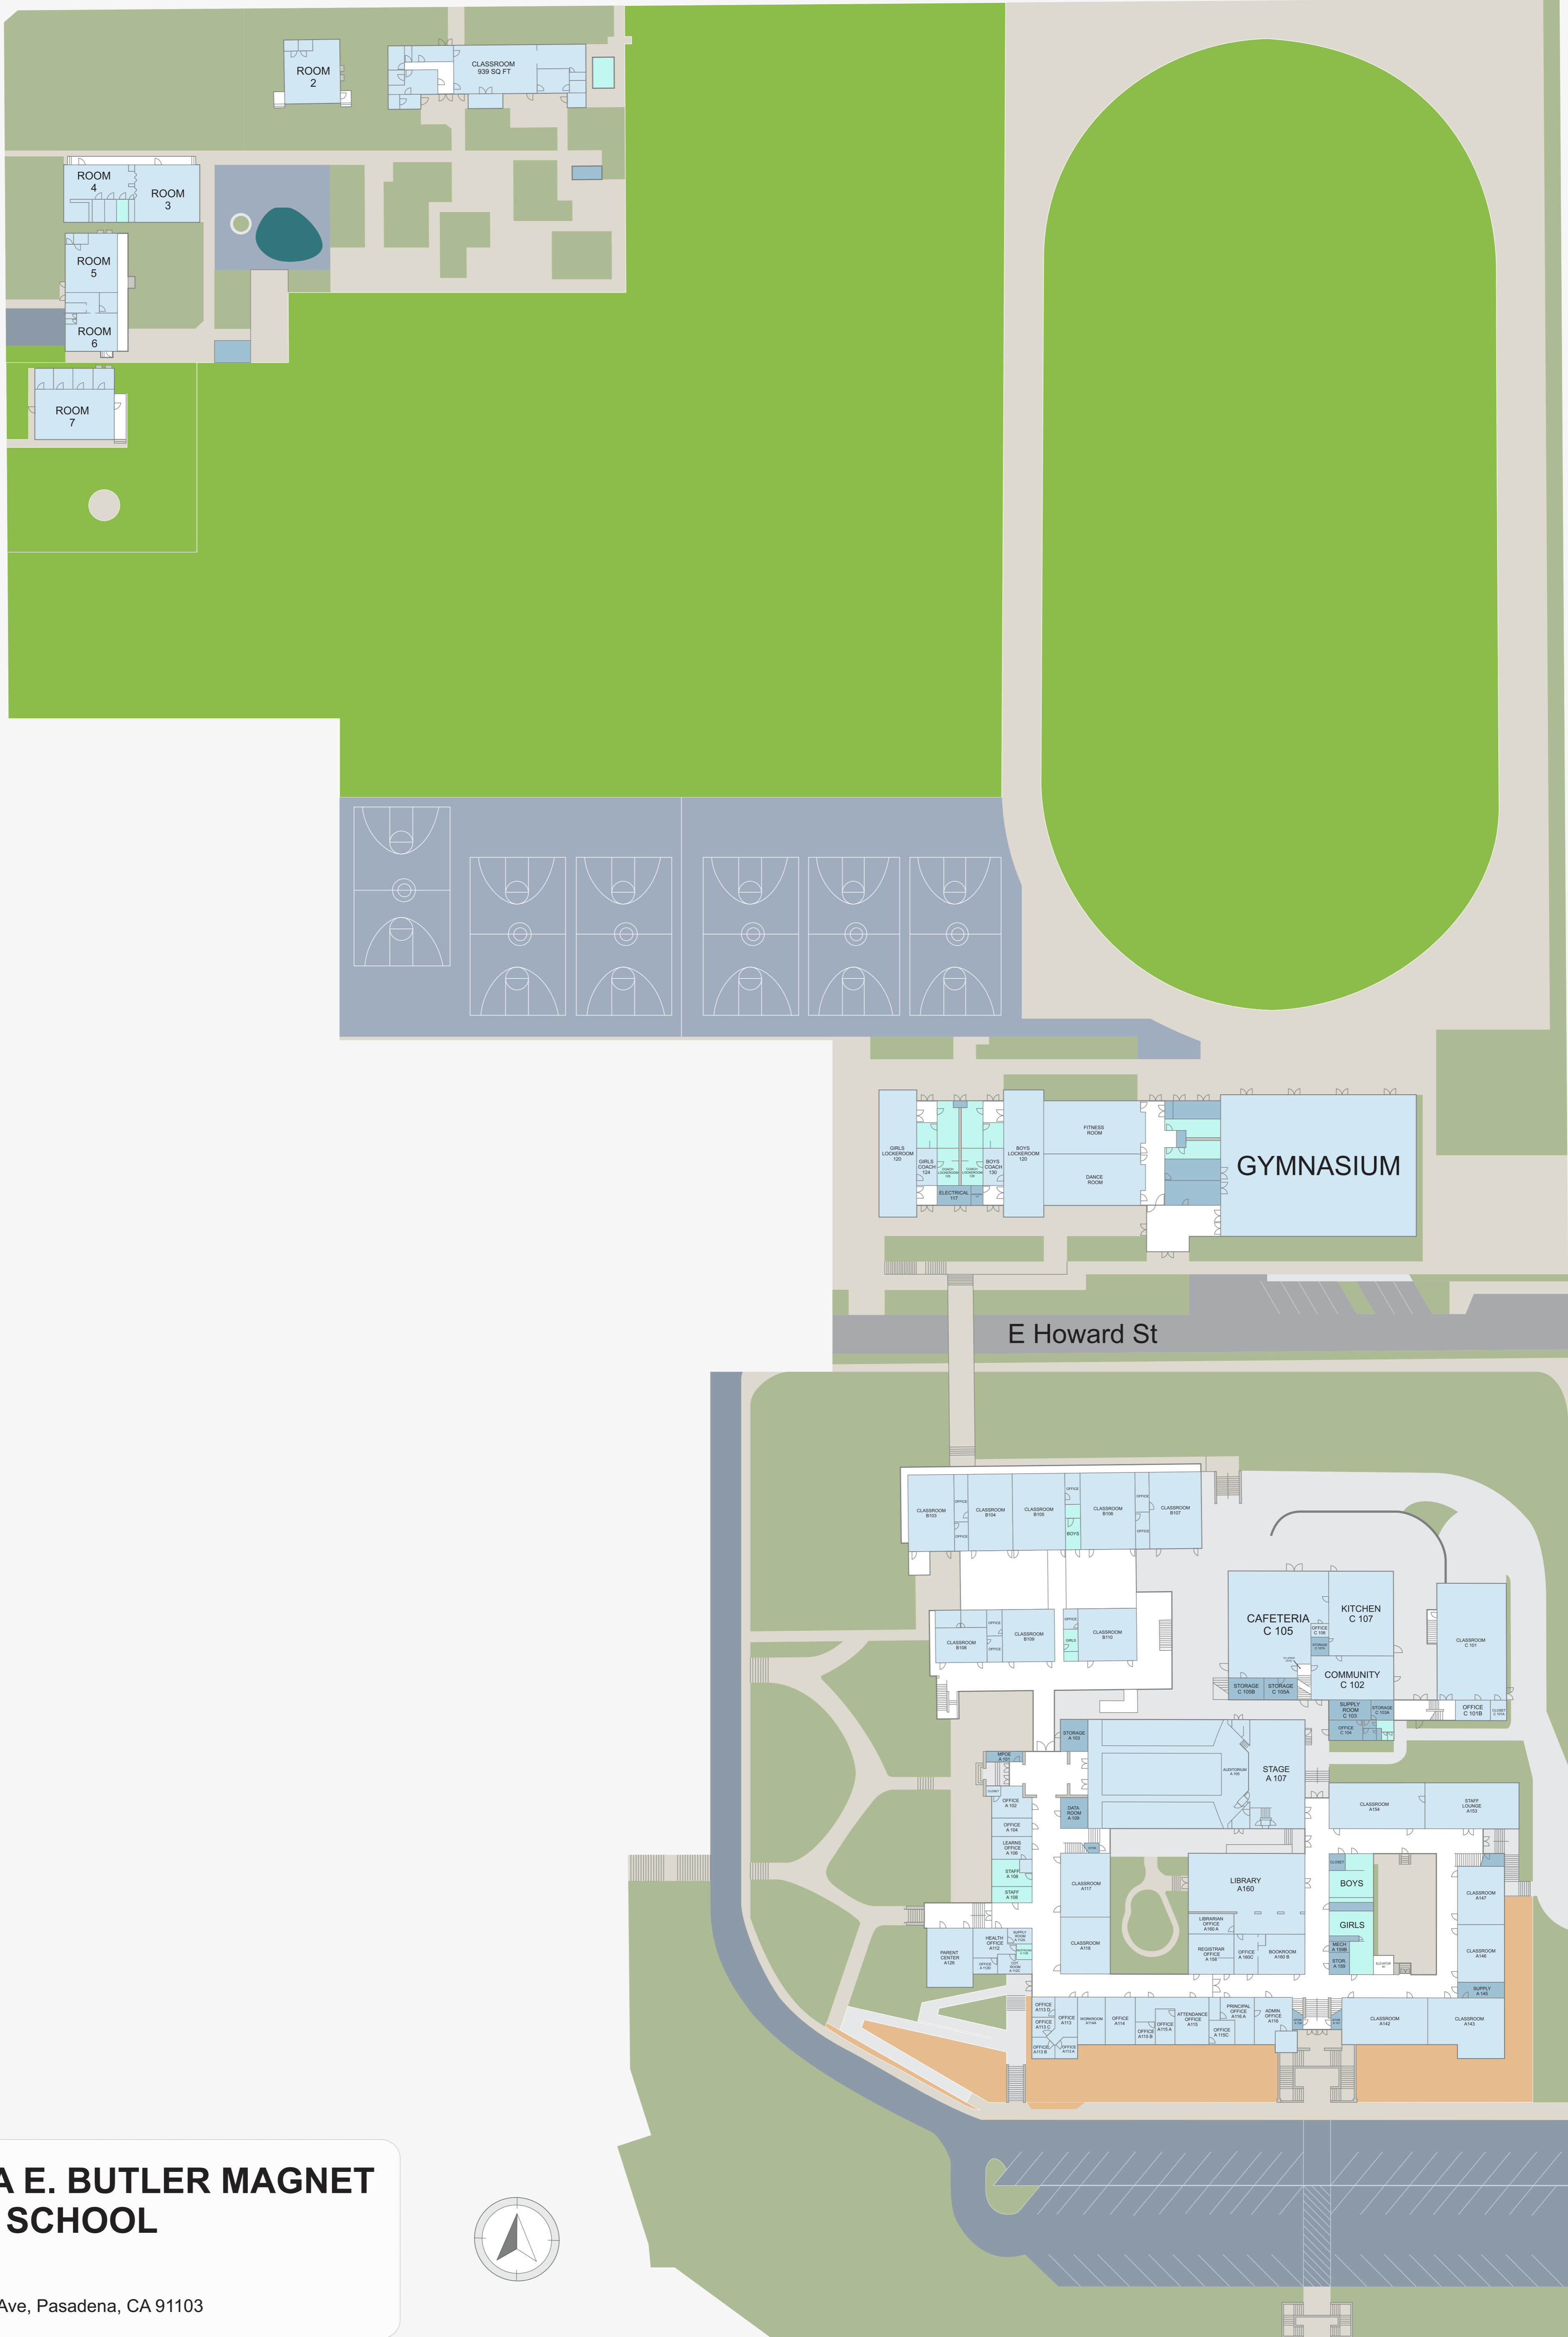

E Pem St

N Raymond Ave

N Marengo Ave

E Howard St

Grandview St

OCTAVIA E. BUTLER MAGNET MIDDLE SCHOOL

SITE MAP

1505 N Marengo Ave, Pasadena, CA 91103