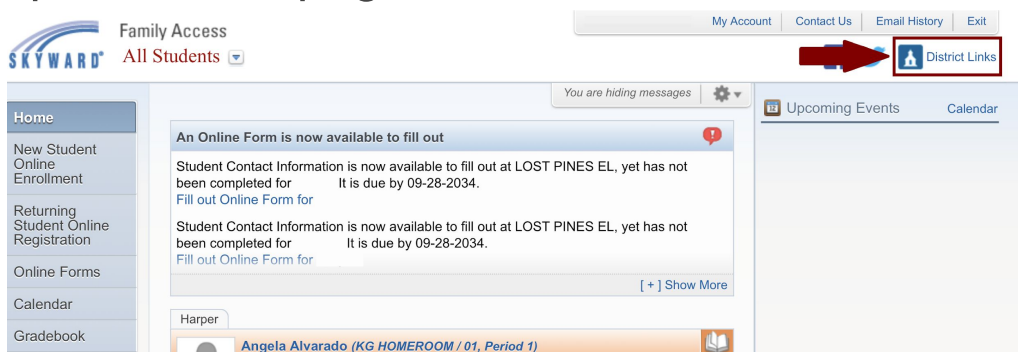

# Veja sus resultados de STAAR en Skyward Family/Student Access

Acceda automáticamente a sus resultados en [www.texasassessment.com](http://www.texasassessment.com)

## Inicie sesión en Skyward Family Access o Student Access

1. Haga clic en Enlaces del distrito (District Links) en la esquina derecha superior de la página.

2. Elija "TEA Assessment" para entrar directamente al Portal estudiantil de exámenes (Texas Assessment Student Portal)