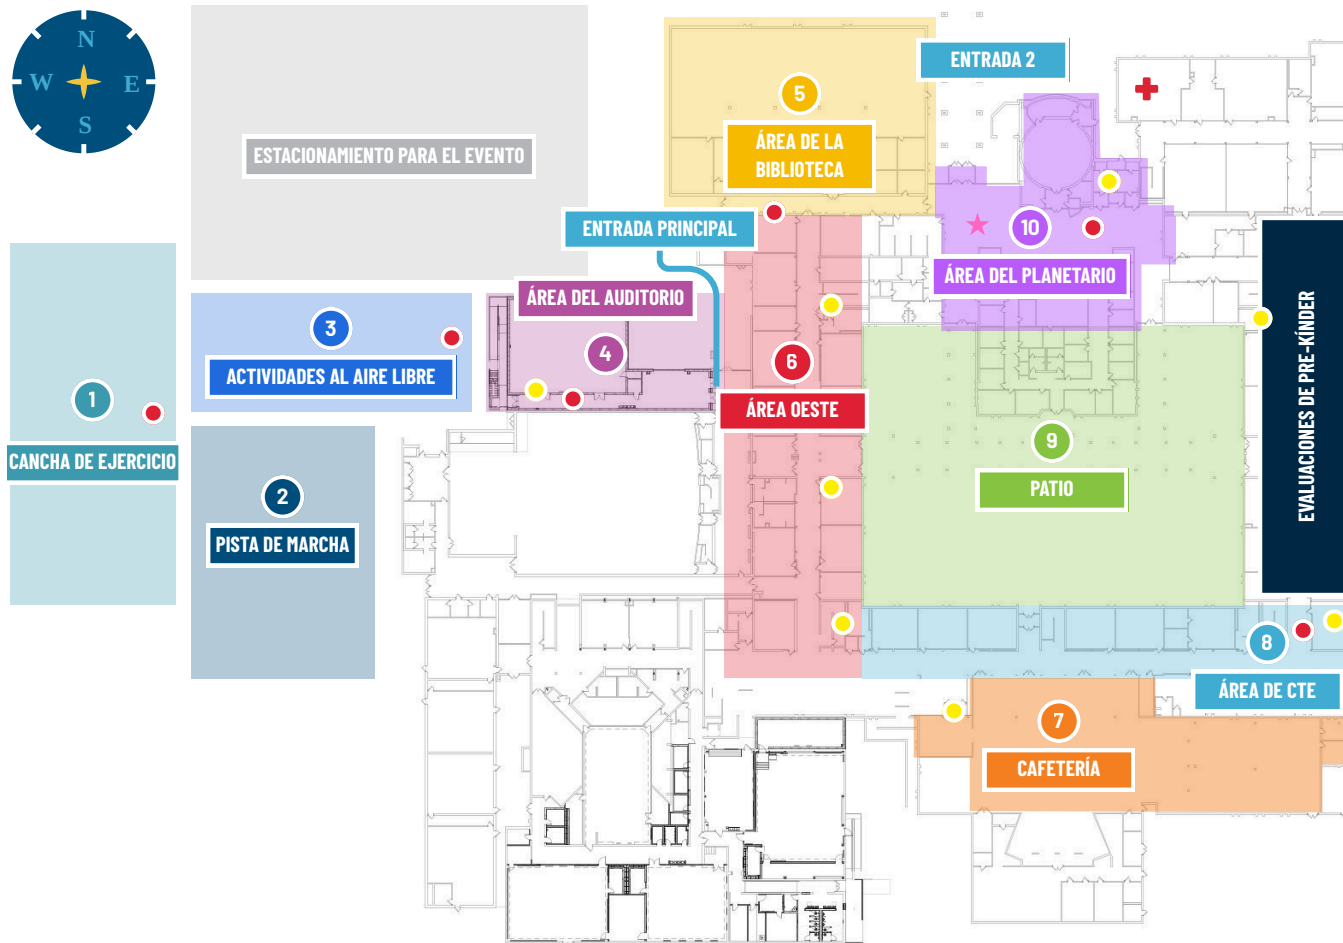

ESCANEE EL CÓDIGO
QR PARA OBTENER
UNA VERSIÓN
DIGITAL DE ESTE
PROGRAMA

SÍMBOLOS DEL MAPA

- Actividad
- CTE
- Entrada/Salida
- Comida
- Estación de hidratación
- ✚ Vacunas
- ★ Mesa de premios
- Baños
- Estacionamiento de carritos de bebé
- Puntos destacados de Irving ISD

PROVEEDORES POR SECCIÓN

- 1 CANCHA DE EJERCICIO
 2 PISTA DE MARCHA
 3 ACTIVIDADES AL AIRE LIBRE
 4 ÁREA DEL AUDITORIO
 5 ÁREA DE LA BIBLIOTECA
6 ÁREA OESTE
 7 CAFETERÍA
 8 ÁREA DE CTE
 9 PATIO
 10 ÁREA DEL PLANETARIO