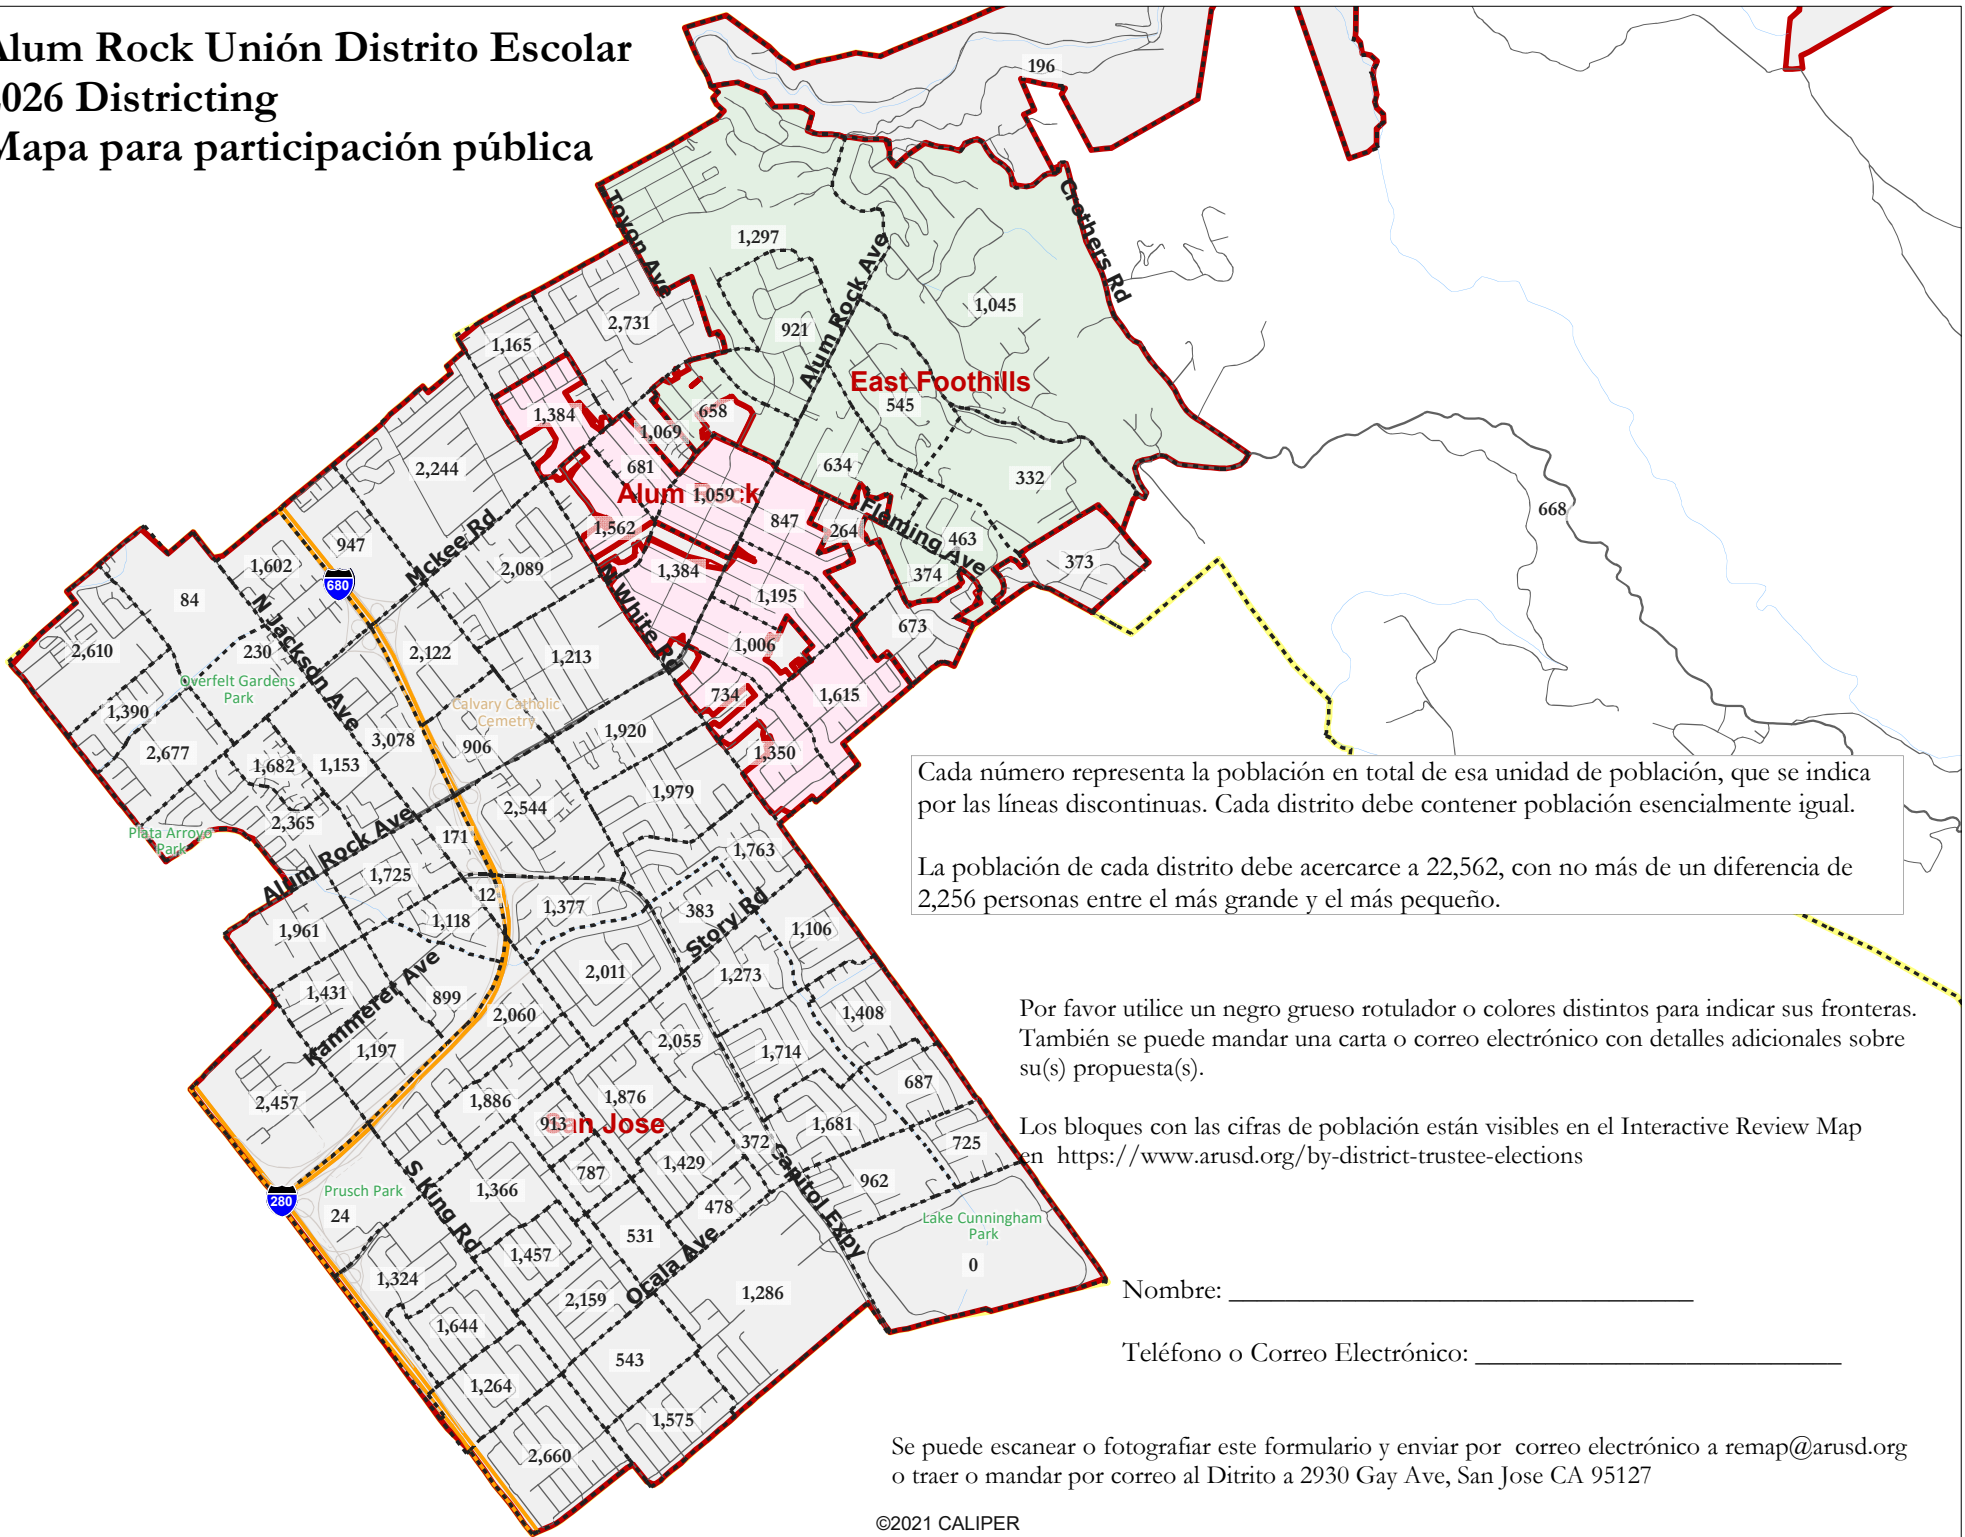

Alum Rock Unión Distrito Escolar 2026 Districting Mapa para participación pública

Cada número representa la población en total de esa unidad de población, que se indica por las líneas discontinuas. Cada distrito debe contener población esencialmente igual.

La población de cada distrito debe acercarse a 22,562, con no más de un diferencia de 2,256 personas entre el más grande y el más pequeño.

Por favor utilice un negro grueso rotulador o colores distintos para indicar sus fronteras. También se puede mandar una carta o correo electrónico con detalles adicionales sobre su(s) propuesta(s).

Los bloques con las cifras de población están visibles en el Interactive Review Map en <https://www.arusd.org/by-district-trustee-elections>

Nombre: _____

Teléfono o Correo Electrónico: _____

Se puede escanear o fotografiar este formulario y enviar por correo electrónico a remap@arusd.org o traer o mandar por correo al Distrito a 2930 Gay Ave, San Jose CA 95127