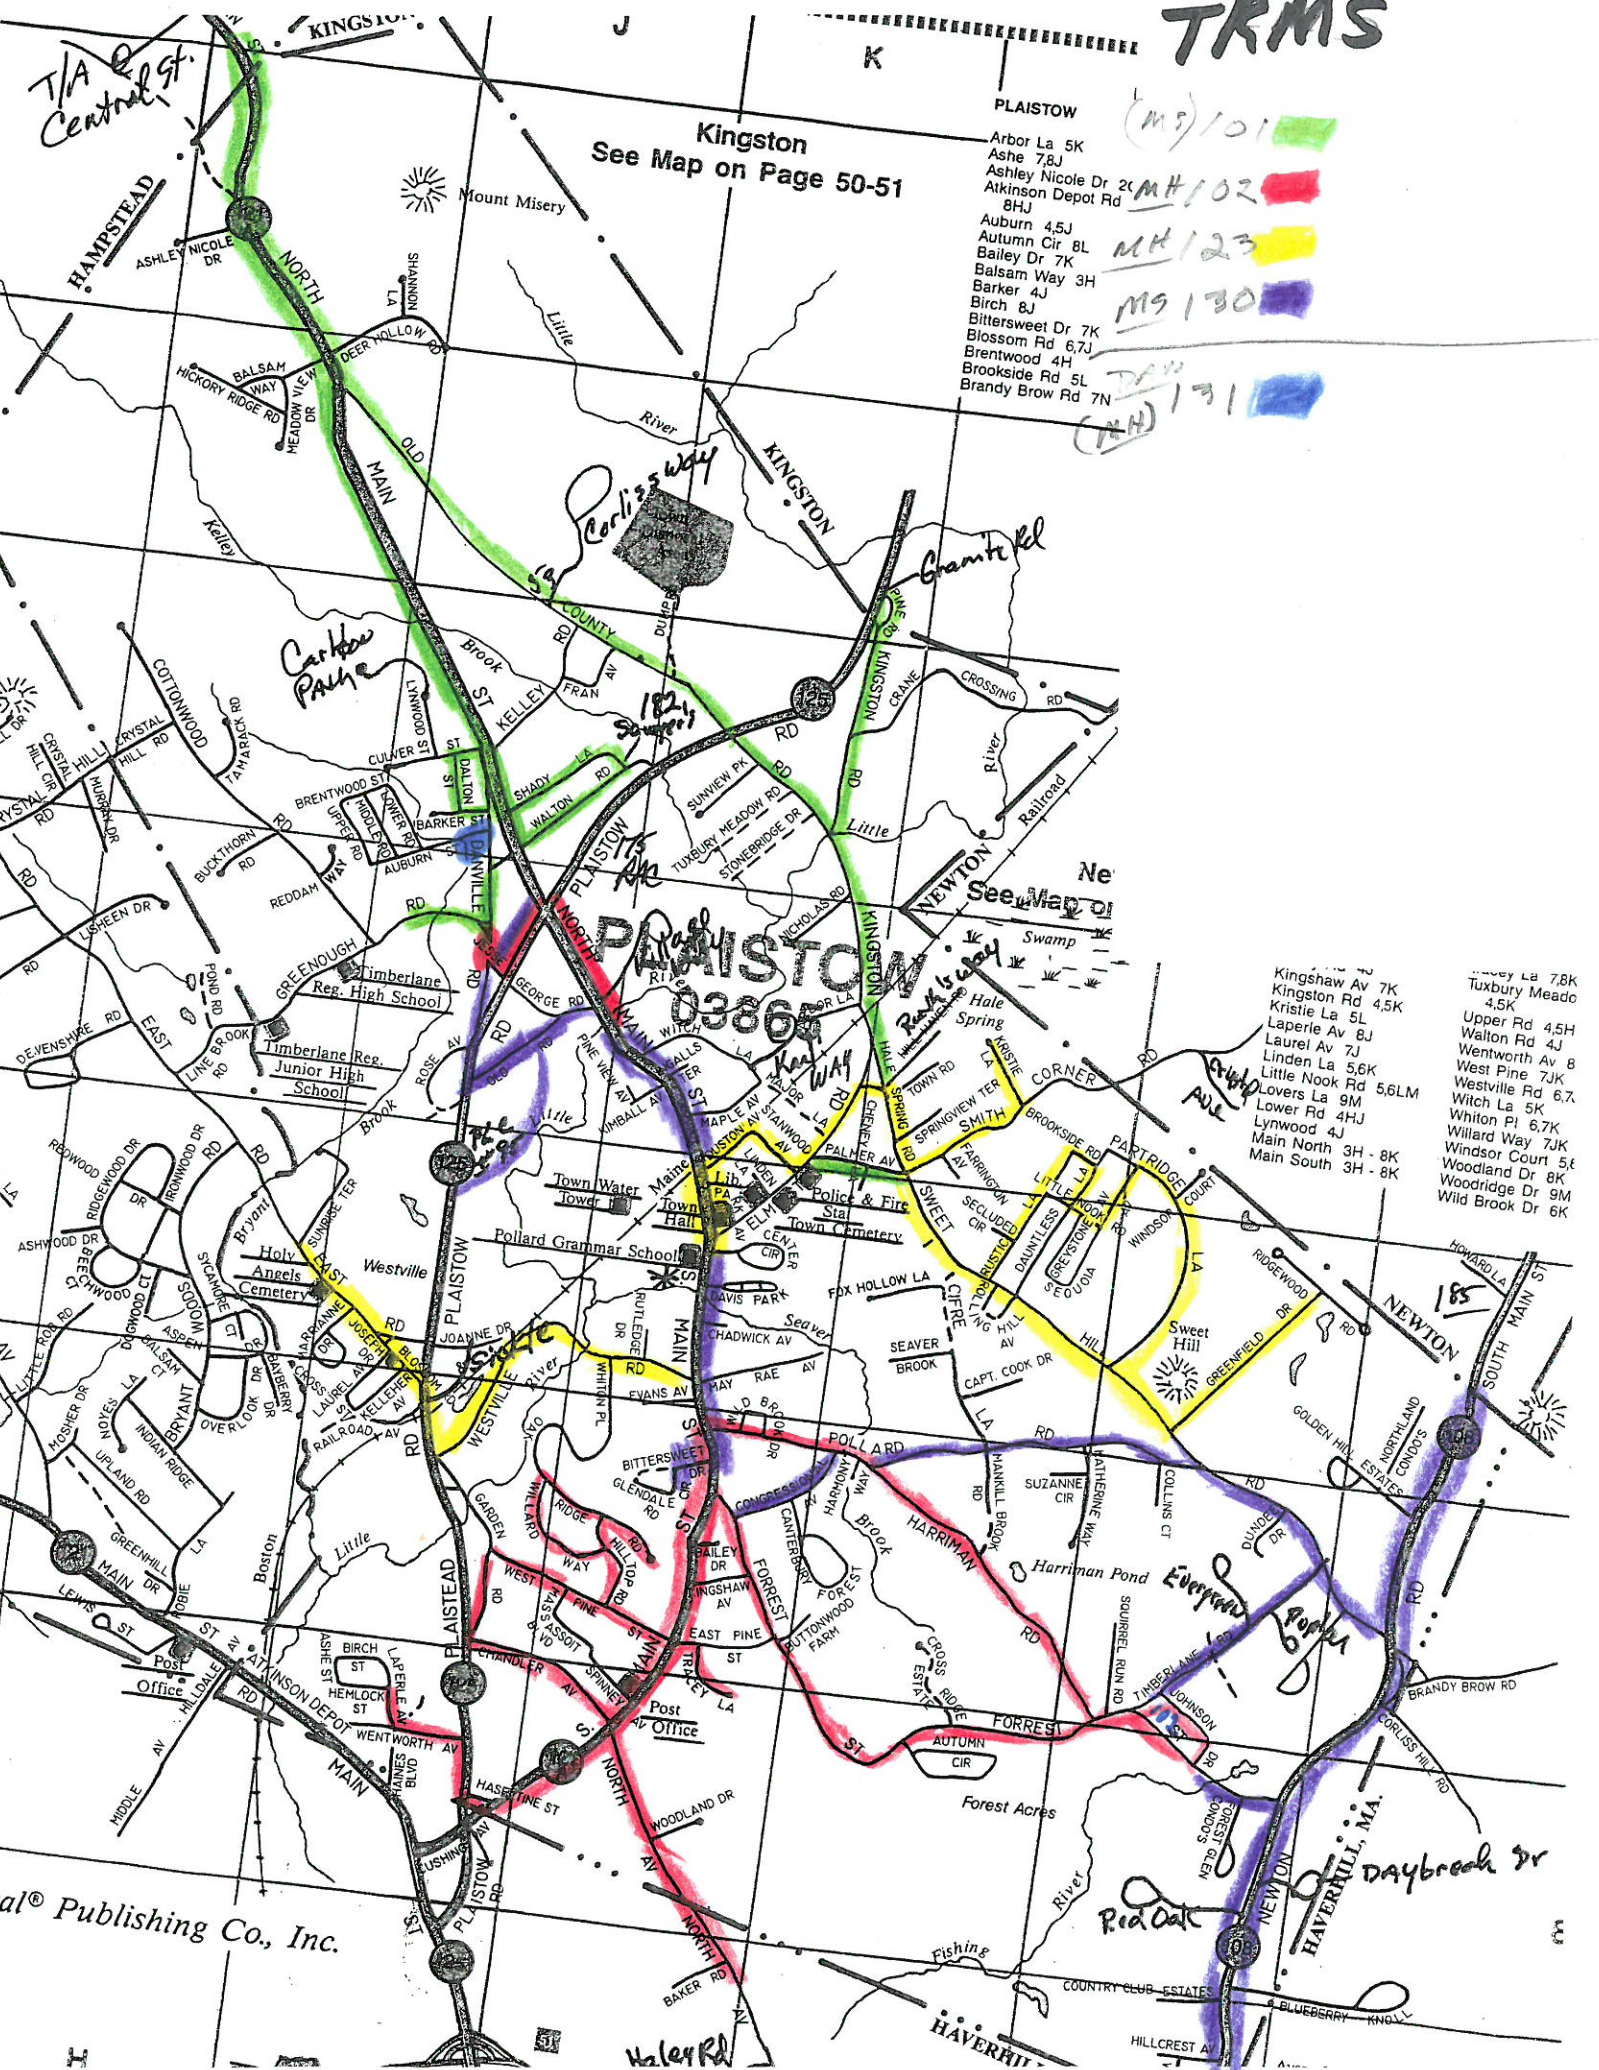

TRHS
2019-20

100	71	(18A)
104	79	(85)
124	80	(70)
		(88)

Kingston
See Map on Page 50-51

- PLAISTOW
- Arbor La 5K
 - Ashe 7,8J
 - Ashley Nicole Dr 2C
 - Atkinson Depot Rd 8HJ
 - Auburn 4,5J
 - Autumn Cir 8L
 - Bailey Dr 7K
 - Balsam Way 3H
 - Barker 4J
 - Birch 8J
 - Bittersweet Dr 7K
 - Blossom Rd 6,7J
 - Brentwood 4H
 - Brookside Rd 5L
 - Brandy Brow Rd 7N

- M 101
- MH 102 (11) NS
- MH 123 (13)
- M 130

- Kingshaw Av 7K
- Kingston Rd 4,5K
- Kristie La 5L
- Laperle Av 8J
- Laurel Av 7J
- Linden La 5,6K
- Little Nook Rd 5,6LM
- Lovers La 9M
- Lower Rd 4HJ
- Lynwood 4J
- Main North 3H - 8K
- Main South 3H - 8K
- Macey La 7,8K
- Tuxbury Meado 4,5K
- Upper Rd 4,5H
- Walton Rd 4J
- Wentworth Av 8
- West Pine 7JK
- Westville Rd 6,7
- Witch La 5K
- Whiton Pl 6,7K
- Willard Way 7JK
- Windsor Court 5K
- Woodland Dr 8K
- Woodridge Dr 9M
- Wild Brook Dr 6K

TRMS

Kingston
See Map on Page 50-51

- PLAISTOW
- Arbor La 5K
 - Ashe 7BJ
 - Ashley Nicole Dr 2C
 - Atkinson Depot Rd 8HJ
 - Auburn 45J
 - Autumn Cir 8L
 - Bailey Dr 7K
 - Balsam Way 3H
 - Barker 4J
 - Birch 8J
 - Bittersweet Dr 7K
 - Blossom Rd 6,7J
 - Brentwood 4H
 - Brookside Rd 5L
 - Brandy Brow Rd 7N
- MS 101 (green)
- MH 102 (red)
- MH 123 (yellow)
- MS 130 (purple)
- MS 131 (blue)

- Kingshaw Av 7K
- Kingston Rd 4,5K
- Kristie La 5L
- Laperie Av 8J
- Laurel Av 7J
- Linden La 5,6K
- Little Nook Rd 5,6LM
- Lovers La 9M
- Lower Rd 4HJ
- Lynwood 4J
- Main North 3H - 8K
- Main South 3H - 8K
- Upper Rd 4,5H
- Walter Rd 4J
- West Pine Av 8
- Westville Rd 6,7
- Whitch La 5K
- Whitton Pl 6,7K
- Willard Way 7JK
- Windsor Court 5L
- Woodland Dr 8K
- Woodridge Dr 9M
- Wild Brook Rd 9K