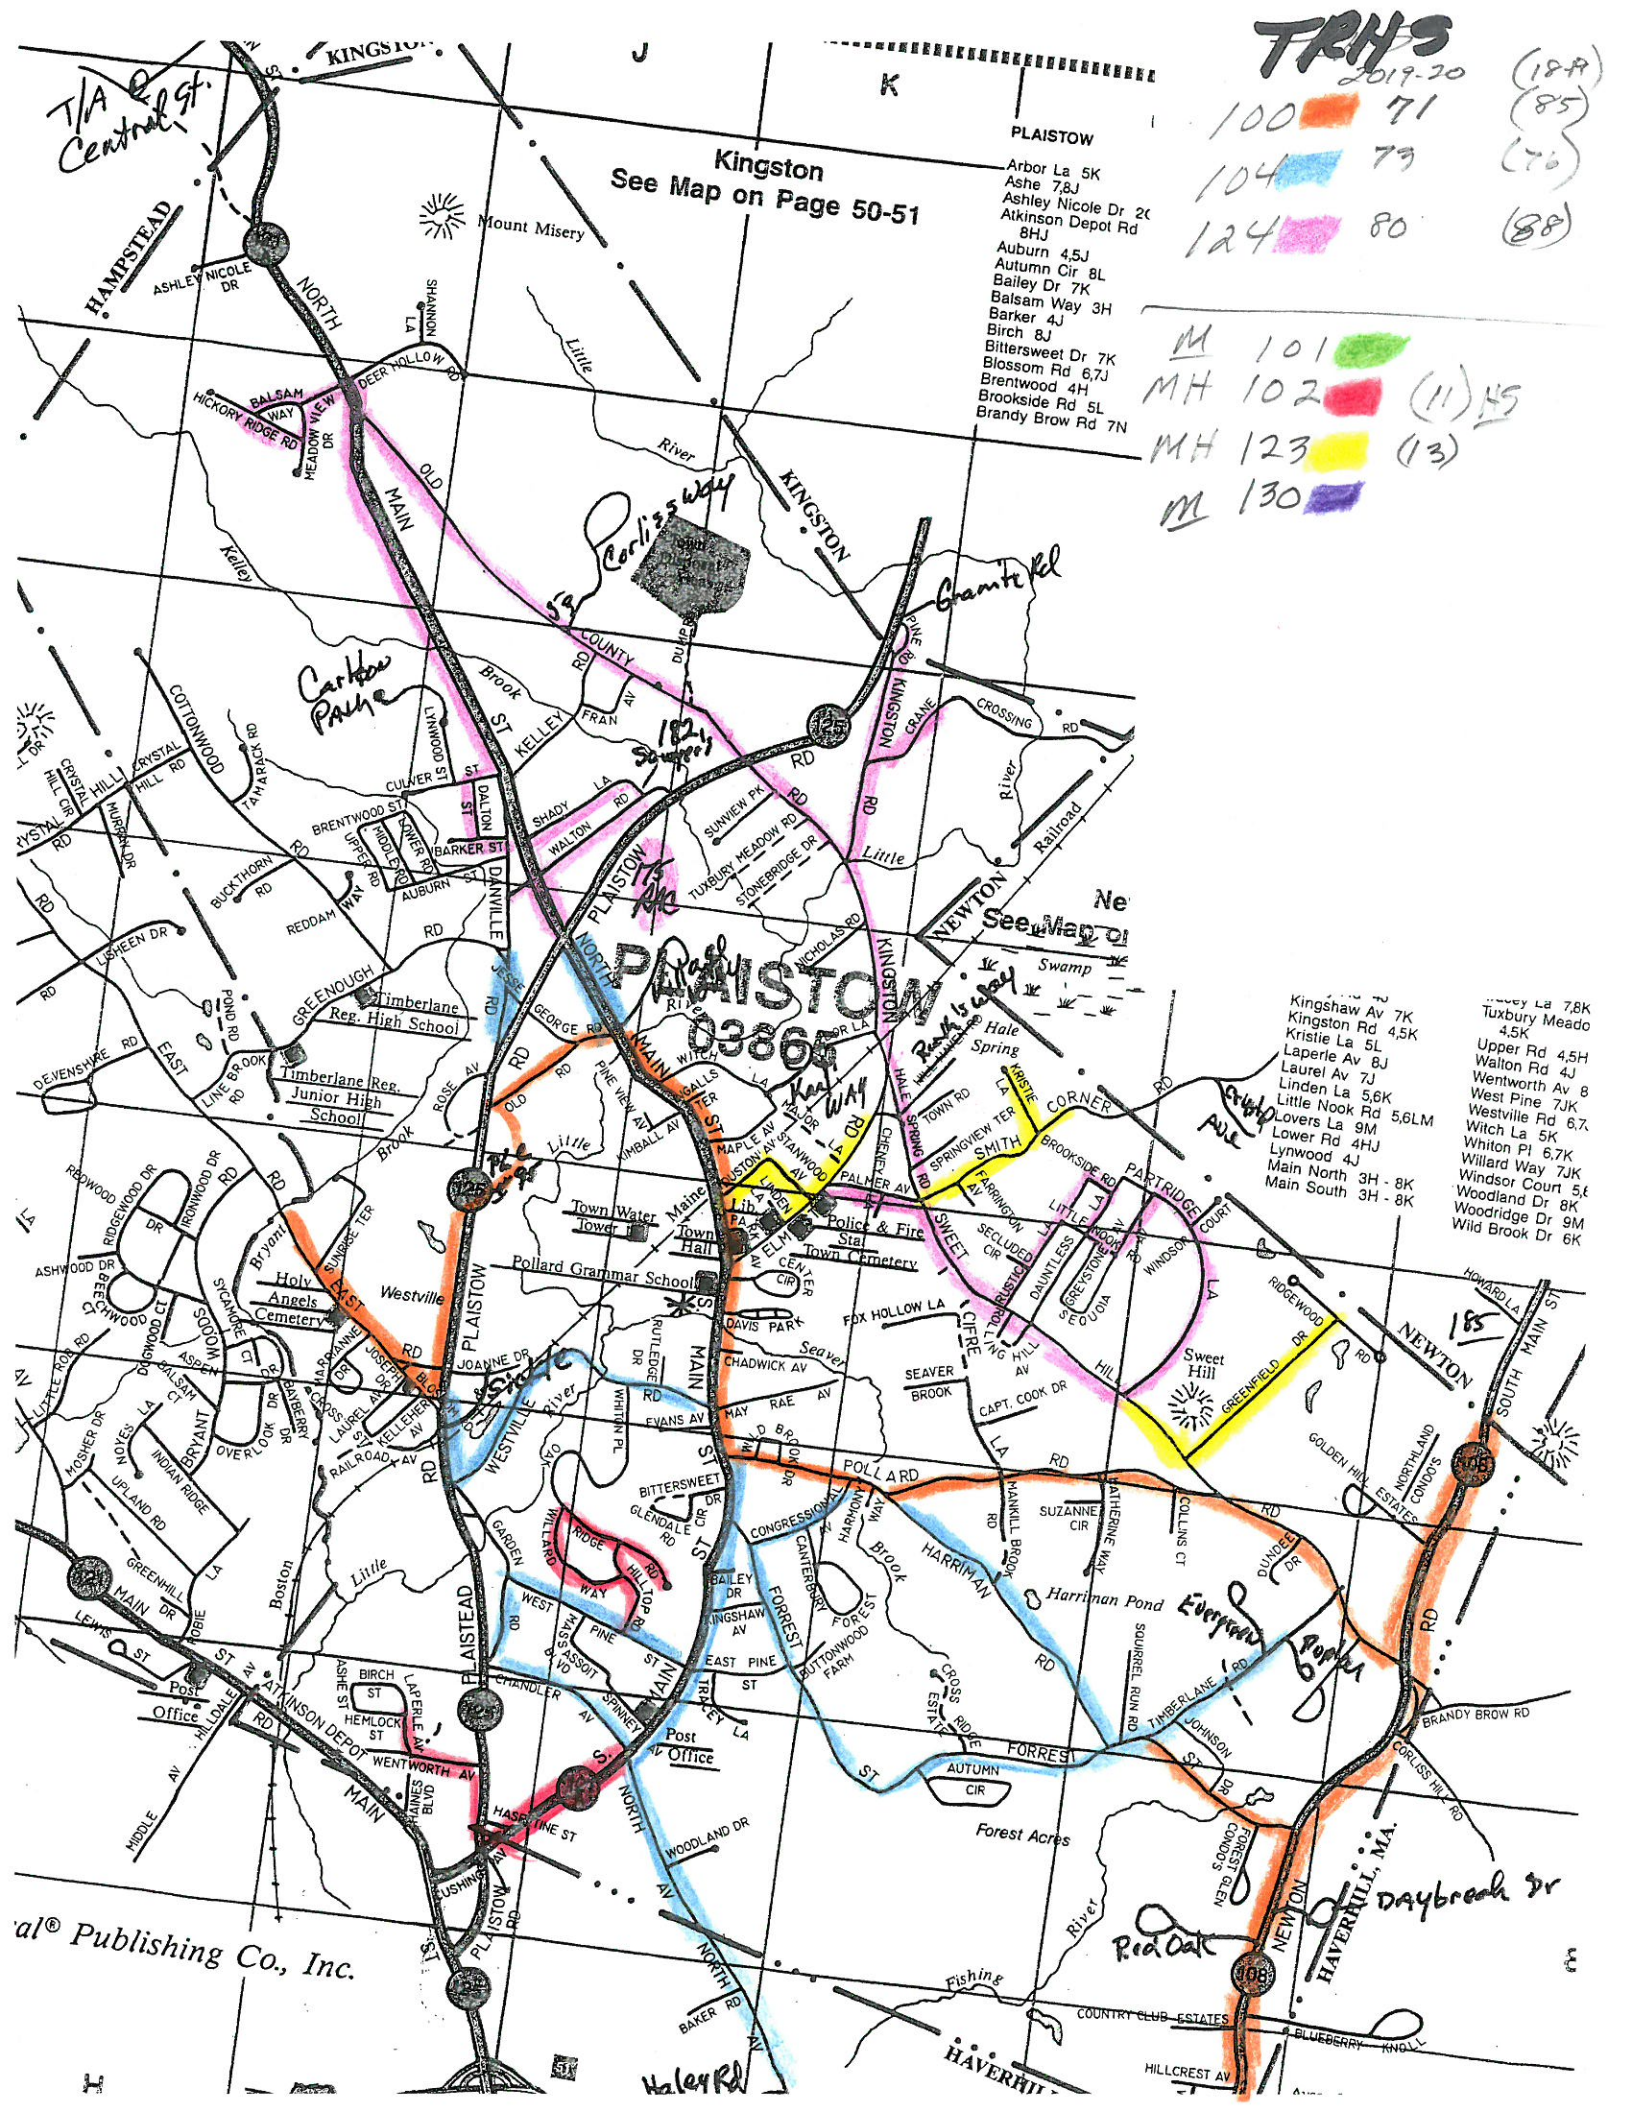

TRHS
2019-20

100	71	(18A)
104	79	(85)
124	80	(70)
		(88)

Kingston
See Map on Page 50-51

- PLAISTOW
- Arbor La 5K
 - Ashe 7,8J
 - Ashley Nicole Dr 2C
 - Atkinson Depot Rd 8HJ
 - Auburn 4,5J
 - Autumn Cir 8L
 - Bailey Dr 7K
 - Balsam Way 3H
 - Barker 4J
 - Birch 8J
 - Bittersweet Dr 7K
 - Blossom Rd 6,7J
 - Brentwood 4H
 - Brookside Rd 5L
 - Brandy Brow Rd 7N

- M 101
- MH 102 (11) NS
- MH 123 (13)
- M 130

- Kingshaw Av 7K
- Kingston Rd 4,5K
- Kristie La 5L
- Laperle Av 8J
- Laurel Av 7J
- Linden La 5,6K
- Little Nook Rd 5,6LM
- Lovers La 9M
- Lower Rd 4HJ
- Lynwood 4J
- Main North 3H - 8K
- Main South 3H - 8K
- Macey La 7,8K
- Tuxbury Meado 4,5K
- Upper Rd 4,5H
- Walton Rd 4J
- Wentworth Av 8
- West Pine 7JK
- Westville Rd 6,7
- Witch La 5K
- Whiton Pl 6,7K
- Willard Way 7JK
- Windsor Court 5K
- Woodland Dr 8K
- Woodridge Dr 9M
- Wild Brook Dr 6K

TRMS

Kingston
See Map on Page 50-51

- PLAISTOW
- Arbor La 5K
 - Ashe 7BJ
 - Ashley Nicole Dr 2C
 - Atkinson Depot Rd 8HJ
 - Auburn 45J
 - Autumn Cir 8L
 - Bailey Dr 7K
 - Balsam Way 3H
 - Barker 4J
 - Birch 8J
 - Bittersweet Dr 7K
 - Blossom Rd 6,7J
 - Brentwood 4H
 - Brookside Rd 5L
 - Brandy Brow Rd 7N
- MS 101 (green)
- MH 102 (red)
- MH 123 (yellow)
- MS 130 (purple)
- MS 131 (blue)

- Kingshaw Av 7K
- Kingston Rd 4,5K
- Kristie La 5L
- Laperie Av 8J
- Laurel Av 7J
- Linden La 5,6K
- Little Nook Rd 5,6LM
- Lovers La 9M
- Lower Rd 4HJ
- Lynwood 4J
- Main North 3H - 8K
- Main South 3H - 8K
- Upper Rd 4,5H
- Walter Rd 4J
- West Pine Av 8
- Westville Rd 6,7
- Whitch La 5K
- Whitton Pl 6,7K
- Willard Way 7JK
- Windsor Court 5L
- Woodland Dr 8K
- Woodridge Dr 9M
- Wild Brook Rd 9K