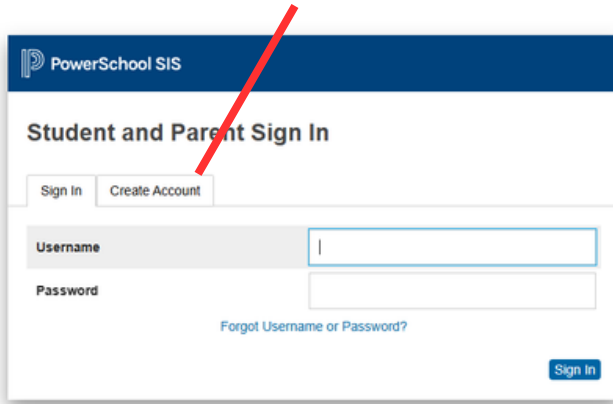

ምጅማር

ናይ ፓወርስኩል ናይ ወለዲ ኣካውንት ኣብቲ ብፍሉይ ንወለዲ ዝተዳለወ ናይ ፓወርስኩል ተማሃሮ ሓበሬታ ስርዓት (SIS) ዝተዋሃሃደ መሳርሒ እዩ። ወለዲ ኣካውንት ብምፍጣር፡ ክህልወካ ይኽእል፤

- ብሓደ መእተዊ ንብዙሓት ተማሃሮ ምብጻሕ
- ንነፍሲ ወከፍ ወለድን ኣላዩን ብሕታዊ ሕሳብ።

ንምጅማር፡ ናይ ፓወርስኩል ኣካውንትካ ክትፈጥርን ተማሃሮ ከተተሓሕዙን ኣለካ።

መጀመርታ ኣብታ “Create Account” እትብል ትብ ጠውቑ።