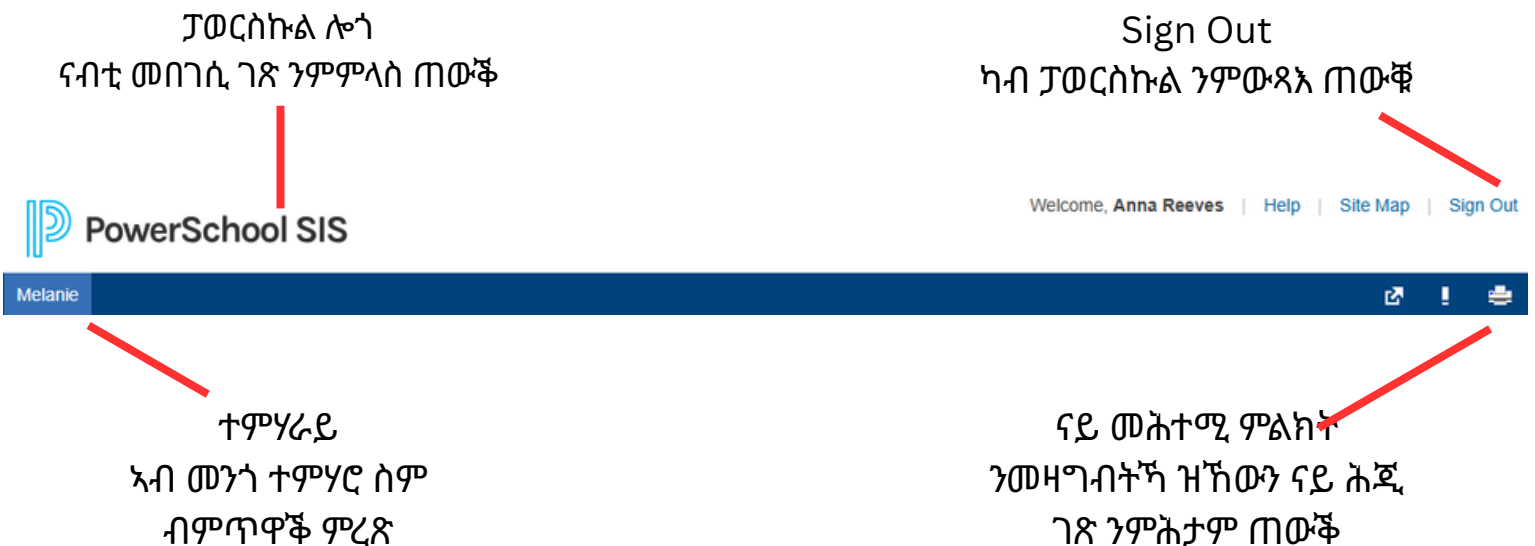

10. ምዝገባ ከምዝተዛዘመ ንምርግጽ ድሕሪ ነፍሲ ወከፍ ክፍሊ “Submit” ዝብል ጠውቕ።

አእትው

***ንነፍሲ ወከፍ ተምሃራይ ሓደ መዝገብ ምዝገባ ጥራሕ ክቐርብ ይኸእል። ንሓደ ተምሃራይ ምዝገባ ዝጅምር ወላዲ/ኣላዪ ነዚ ተምሃራይ ክኸውን ዝኸእል እንኮ ተመዝጋቢ ይኸውን።

*** ኣብ ፓወርሰኩል ብንጥፈት ዘይትሰርሕ እንተኾንካ፡ ክፍለ ግዜኻ ግዜኡ ክውዳእ ይኸእል እዩ። ከምኡ እንተኾይኑ እንደገና ክትኣቱ ከድልየካ እዩ።

ናይ ምድህሳስ ባር