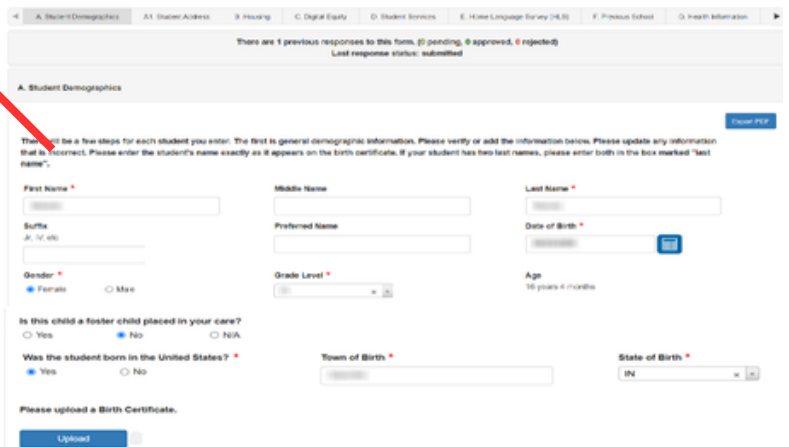

The screenshot shows the 'Link Students to Account' page. At the top, the title 'Link Students to Account' is displayed. Below the title, there is a text box with the instruction: 'Enter the Access ID and Access Password for each student you wish to add to your Parent Account'. Below this instruction, there is a table with one row. The first cell of the table contains the number '1'. The second cell contains the label 'Student Name' and an input field. The third cell contains the label 'Access ID' and an input field. The fourth cell contains the label 'Access Password' and an input field.

5. ናብ ታሕቲ ናይቲ ስክሪን ብምኻድ “Enter” ዝብል ጠወቕ።

***ኣካውንትና ብዓወት ምስ ተፈጥረ: ናብ መእተዊ ስክሪን ምስ ናይ ምርግጋጽ መልእኽቲ ክንምለስ ኢና።

6. ናብቲ ወላዲ ኣካውንት ንምእታው ኣብ ዝሓለፈ ስጉምቲ ዘእተኻዮ ስም ተጠቓሚን ምልክት ቃልን ተጠቐም።

7. ነቲ ክትምዘገቦ እትደሊ ተማሃራይ ምረጽ እም ናብቲ ኣብ ጸጋማይ ሸነኽ ናይቲ ስክሪን ዘሎ “ቅጥዕታት” ዝብል ትብ ንኺድ።

8. ናብቲ ኣብ ላዕሊ ዘሎ “Enrollment” ዝብል ትብ ንኺድ።

9. ከሎም ቅጥዕታት/ክፋላት ከምቲ ዝቐረበ ምልእዮም።

10. ምዝገባ ከምዝተዛዘመ ንምርግጽ ድሕሪ ነፍሲ ወከፍ ክፍሊ “Submit” ዝብል ጠውቕ።

አእትው

***ንነፍሲ ወከፍ ተምሃራይ ሓደ መዝገብ ምዝገባ ጥራሕ ክቐርብ ይኸእል። ንሓደ ተምሃራይ ምዝገባ ዝጅምር ወላዲ/ኣላዪ ነዚ ተምሃራይ ክኸውን ዝኸእል እንኮ ተመዝጋቢ ይኸውን።