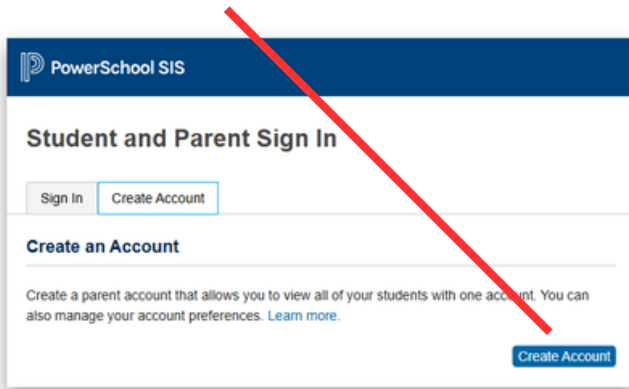

2. ድሕሪኡ፡ እንደገና “Create Account” ንጽቀጥ።