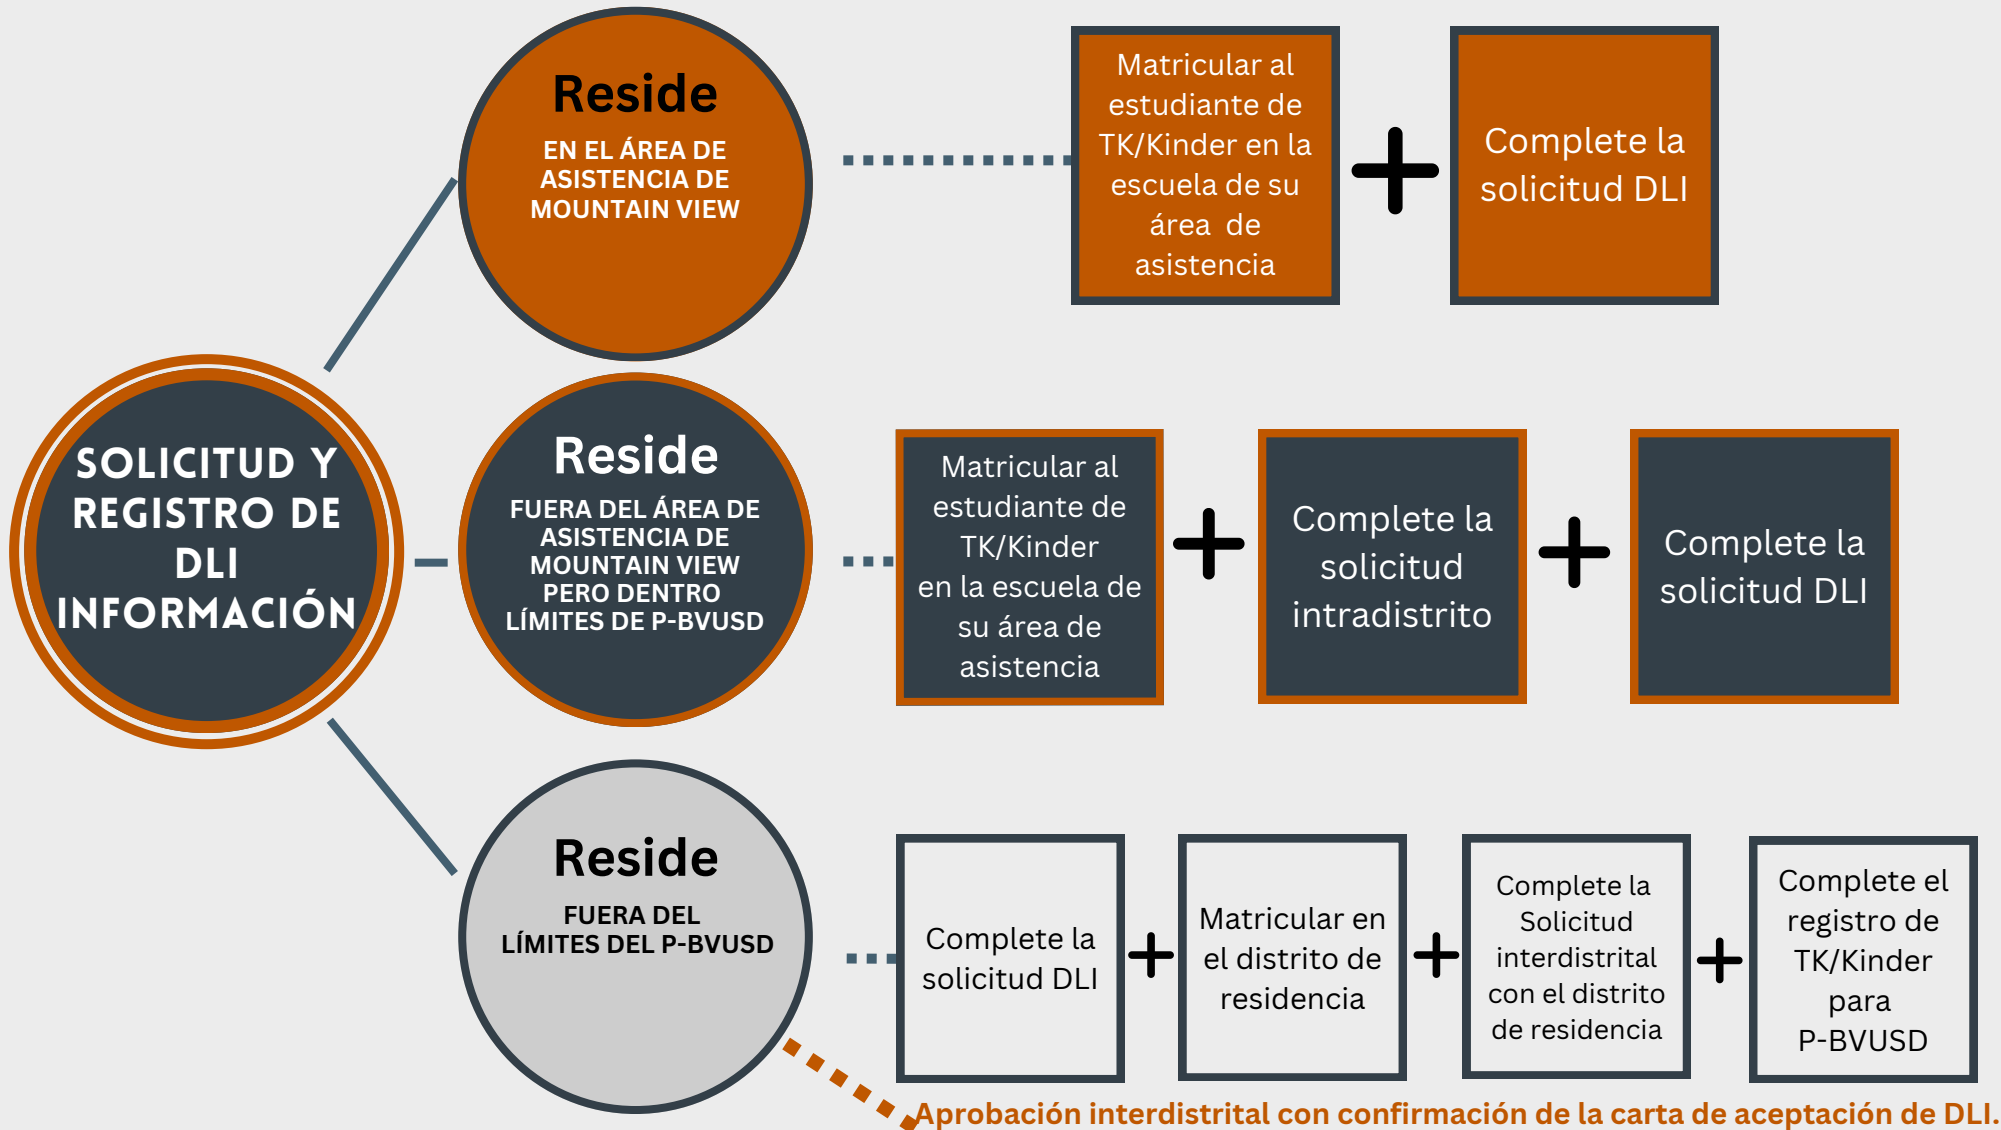

DLI Application and Registration

TK and Kindergarten Students

Window for Intradistrict Transfer Applications: March 2-31

Window for Interdistrict Transfer Applications: May 1- May 29

Window for DLI Applications: March 2-31

Solicitud y Registro de DLI

Estudiantes de TK y Kindergarten

Ventana para transferencia intradistrito
Solicitudes: del 2 al 31 de marzo

Ventana para transferencia entre distritos
Solicitudes: 1 de mayo al 29 de mayo

Ventana para DLI
Solicitudes: del 2 al 31 de marzo