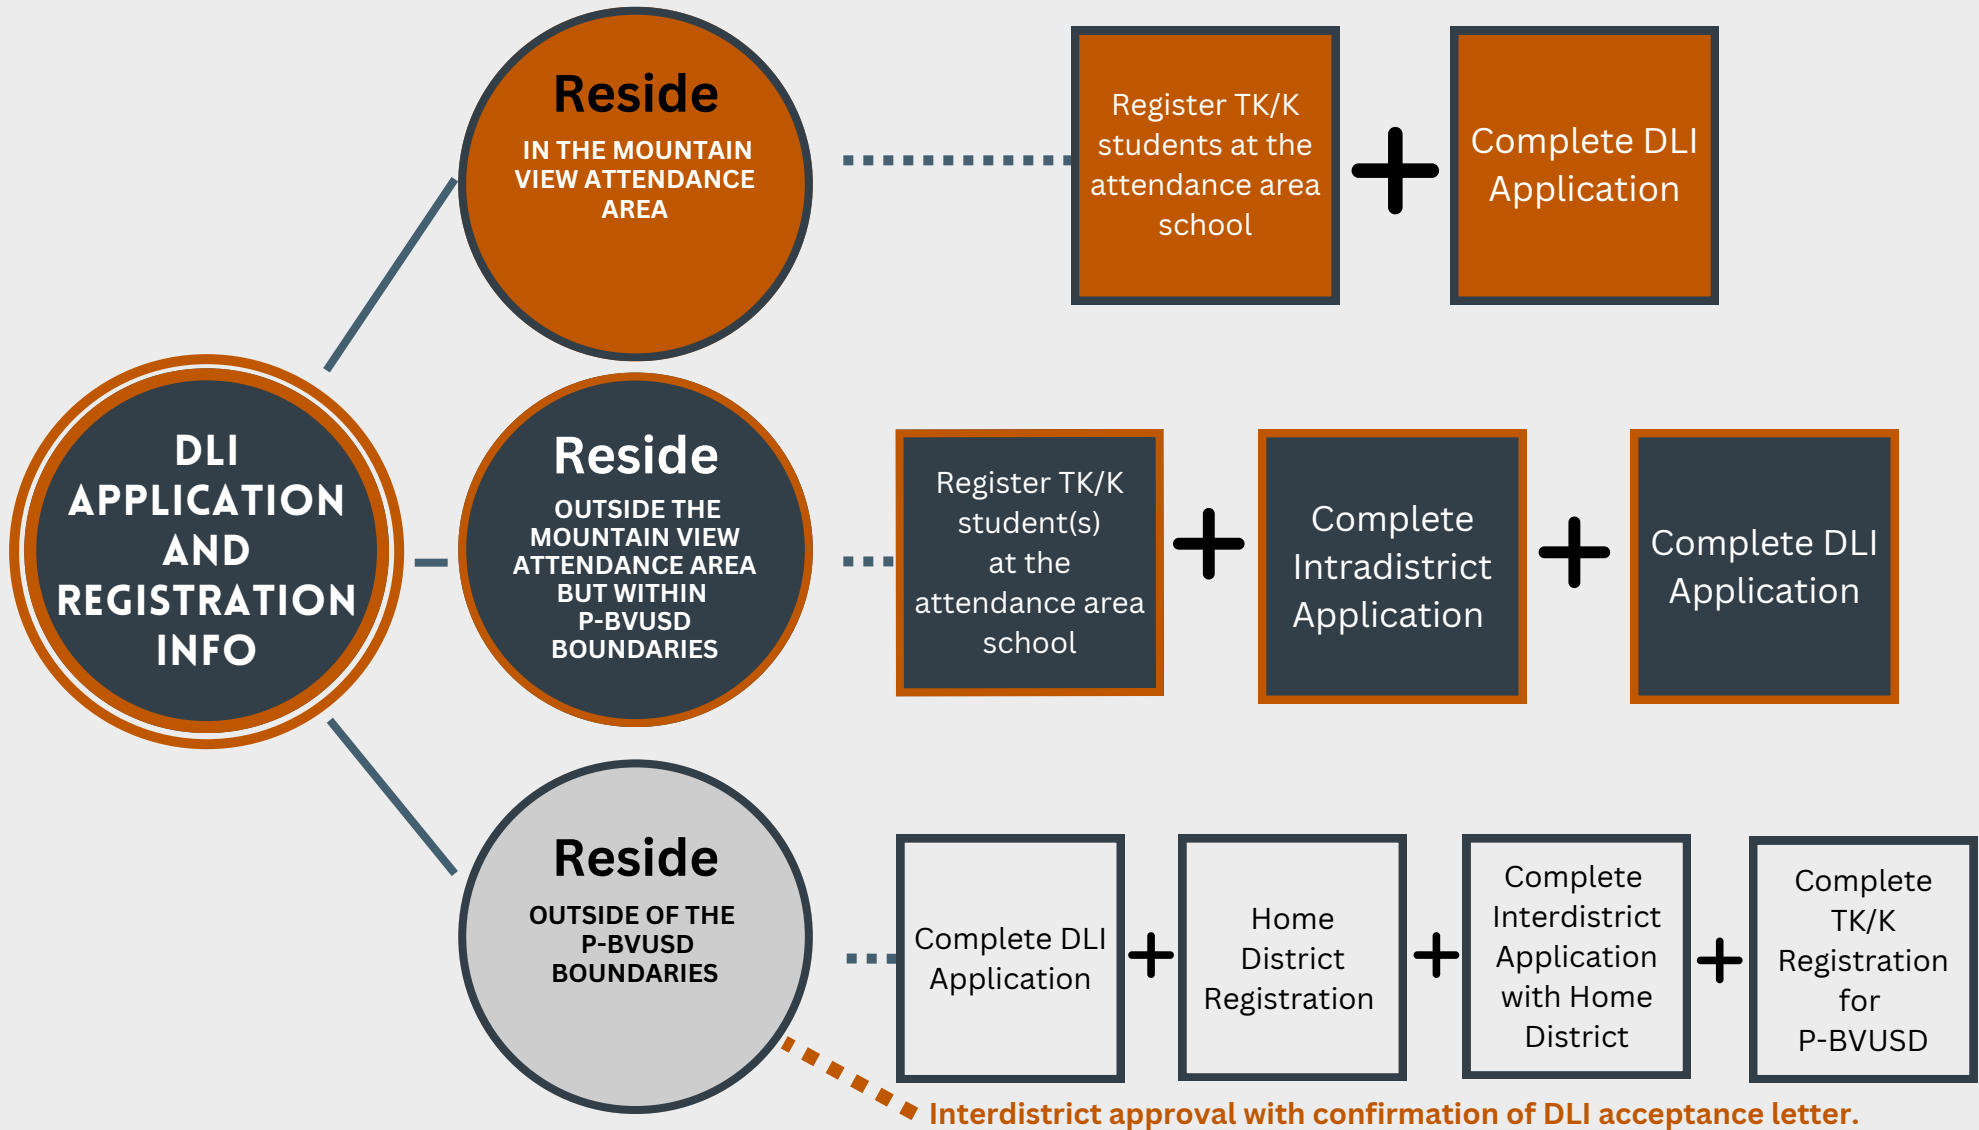

DLI Application and Registration

TK and Kindergarten Students

Window for Intradistrict Transfer Applications: March 2-31

Window for Interdistrict Transfer Applications: May 1- May 29

Window for DLI Applications: March 2-31

Solicitud y Registro de DLI

Estudiantes de TK y Kindergarten

Ventana para transferencia intradistrito
Solicitudes: del 2 al 31 de marzo

Ventana para transferencia entre distritos
Solicitudes: 1 de mayo al 29 de mayo

Ventana para DLI
Solicitudes: del 2 al 31 de marzo