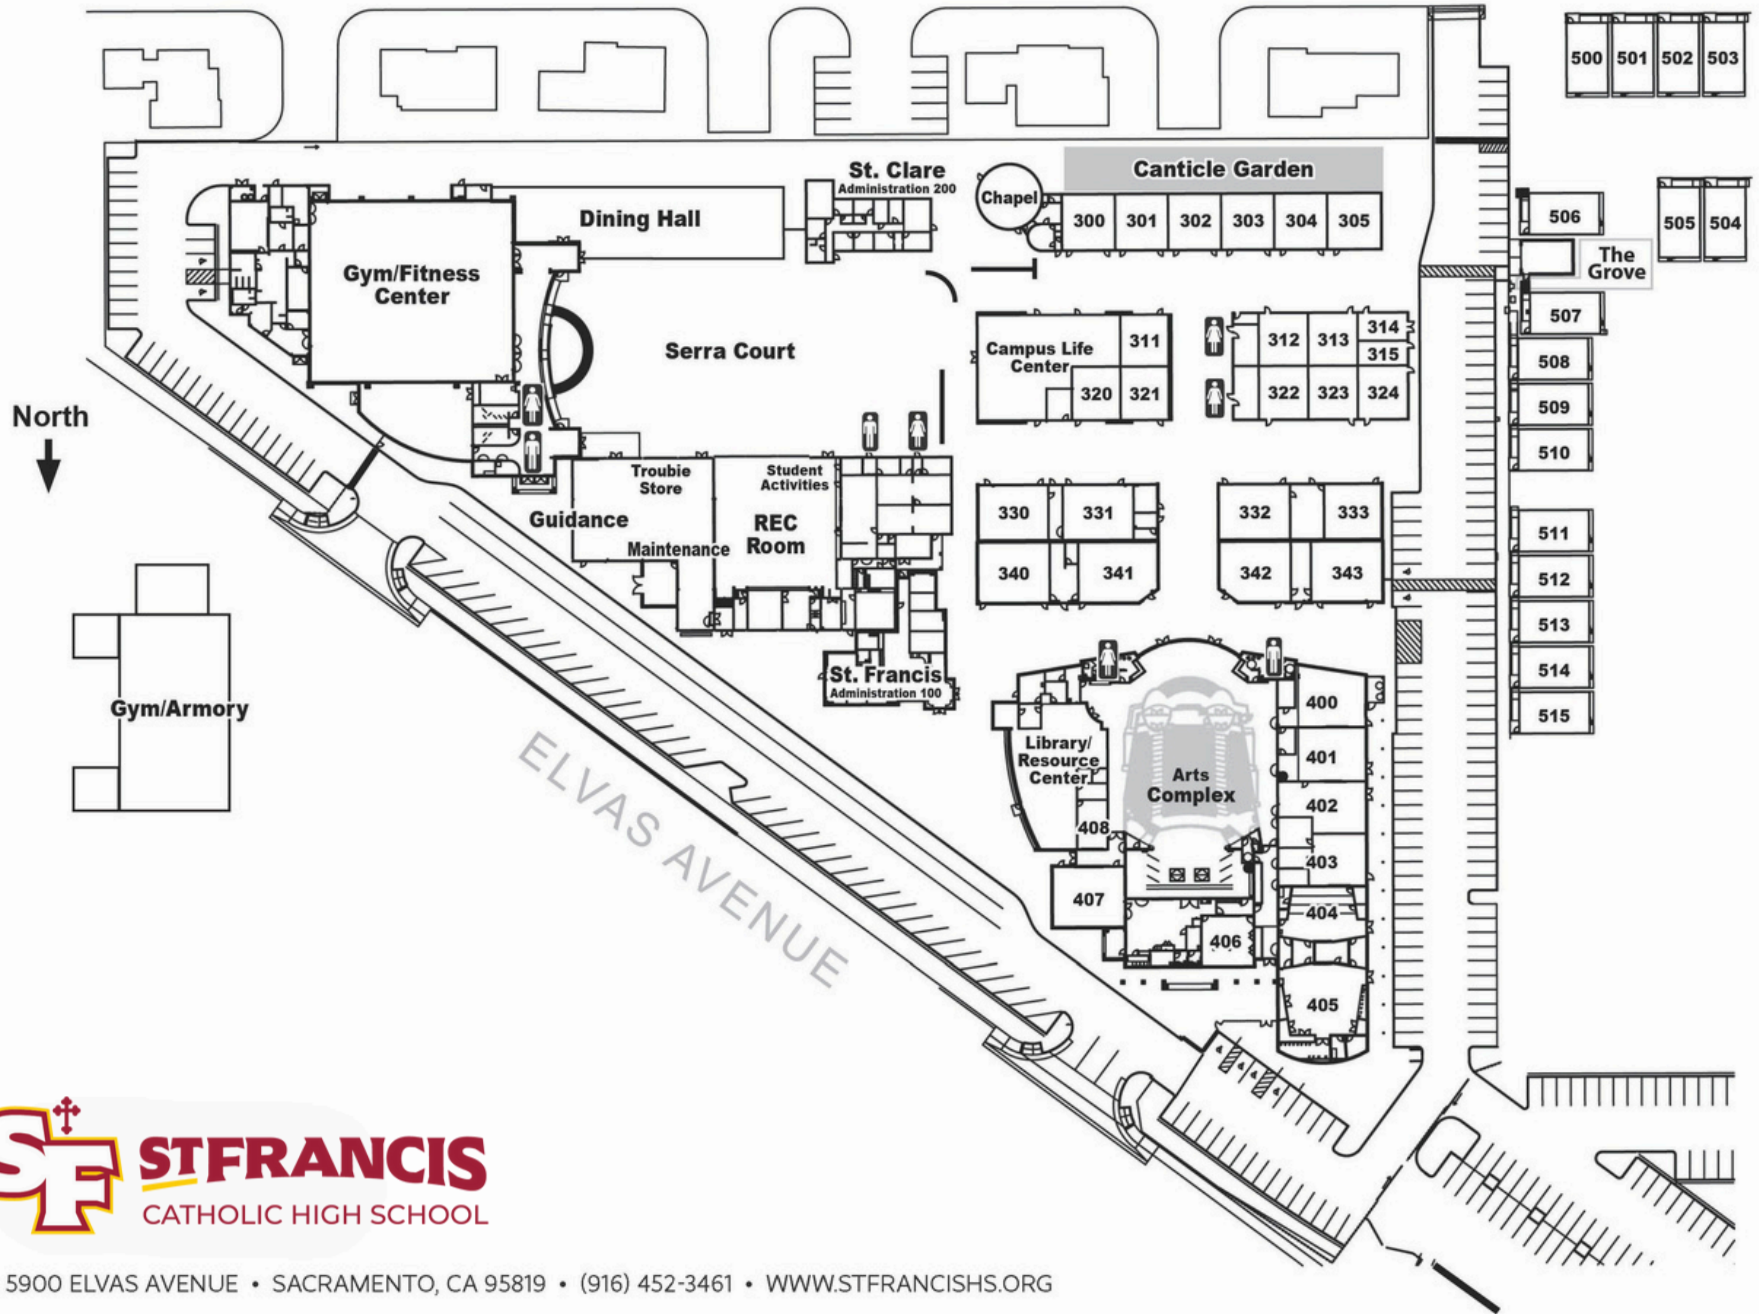

M STREET

5900 ELVAS AVENUE • SACRAMENTO, CA 95819 • (916) 452-3461 • WWW.STFRANCISHS.ORG