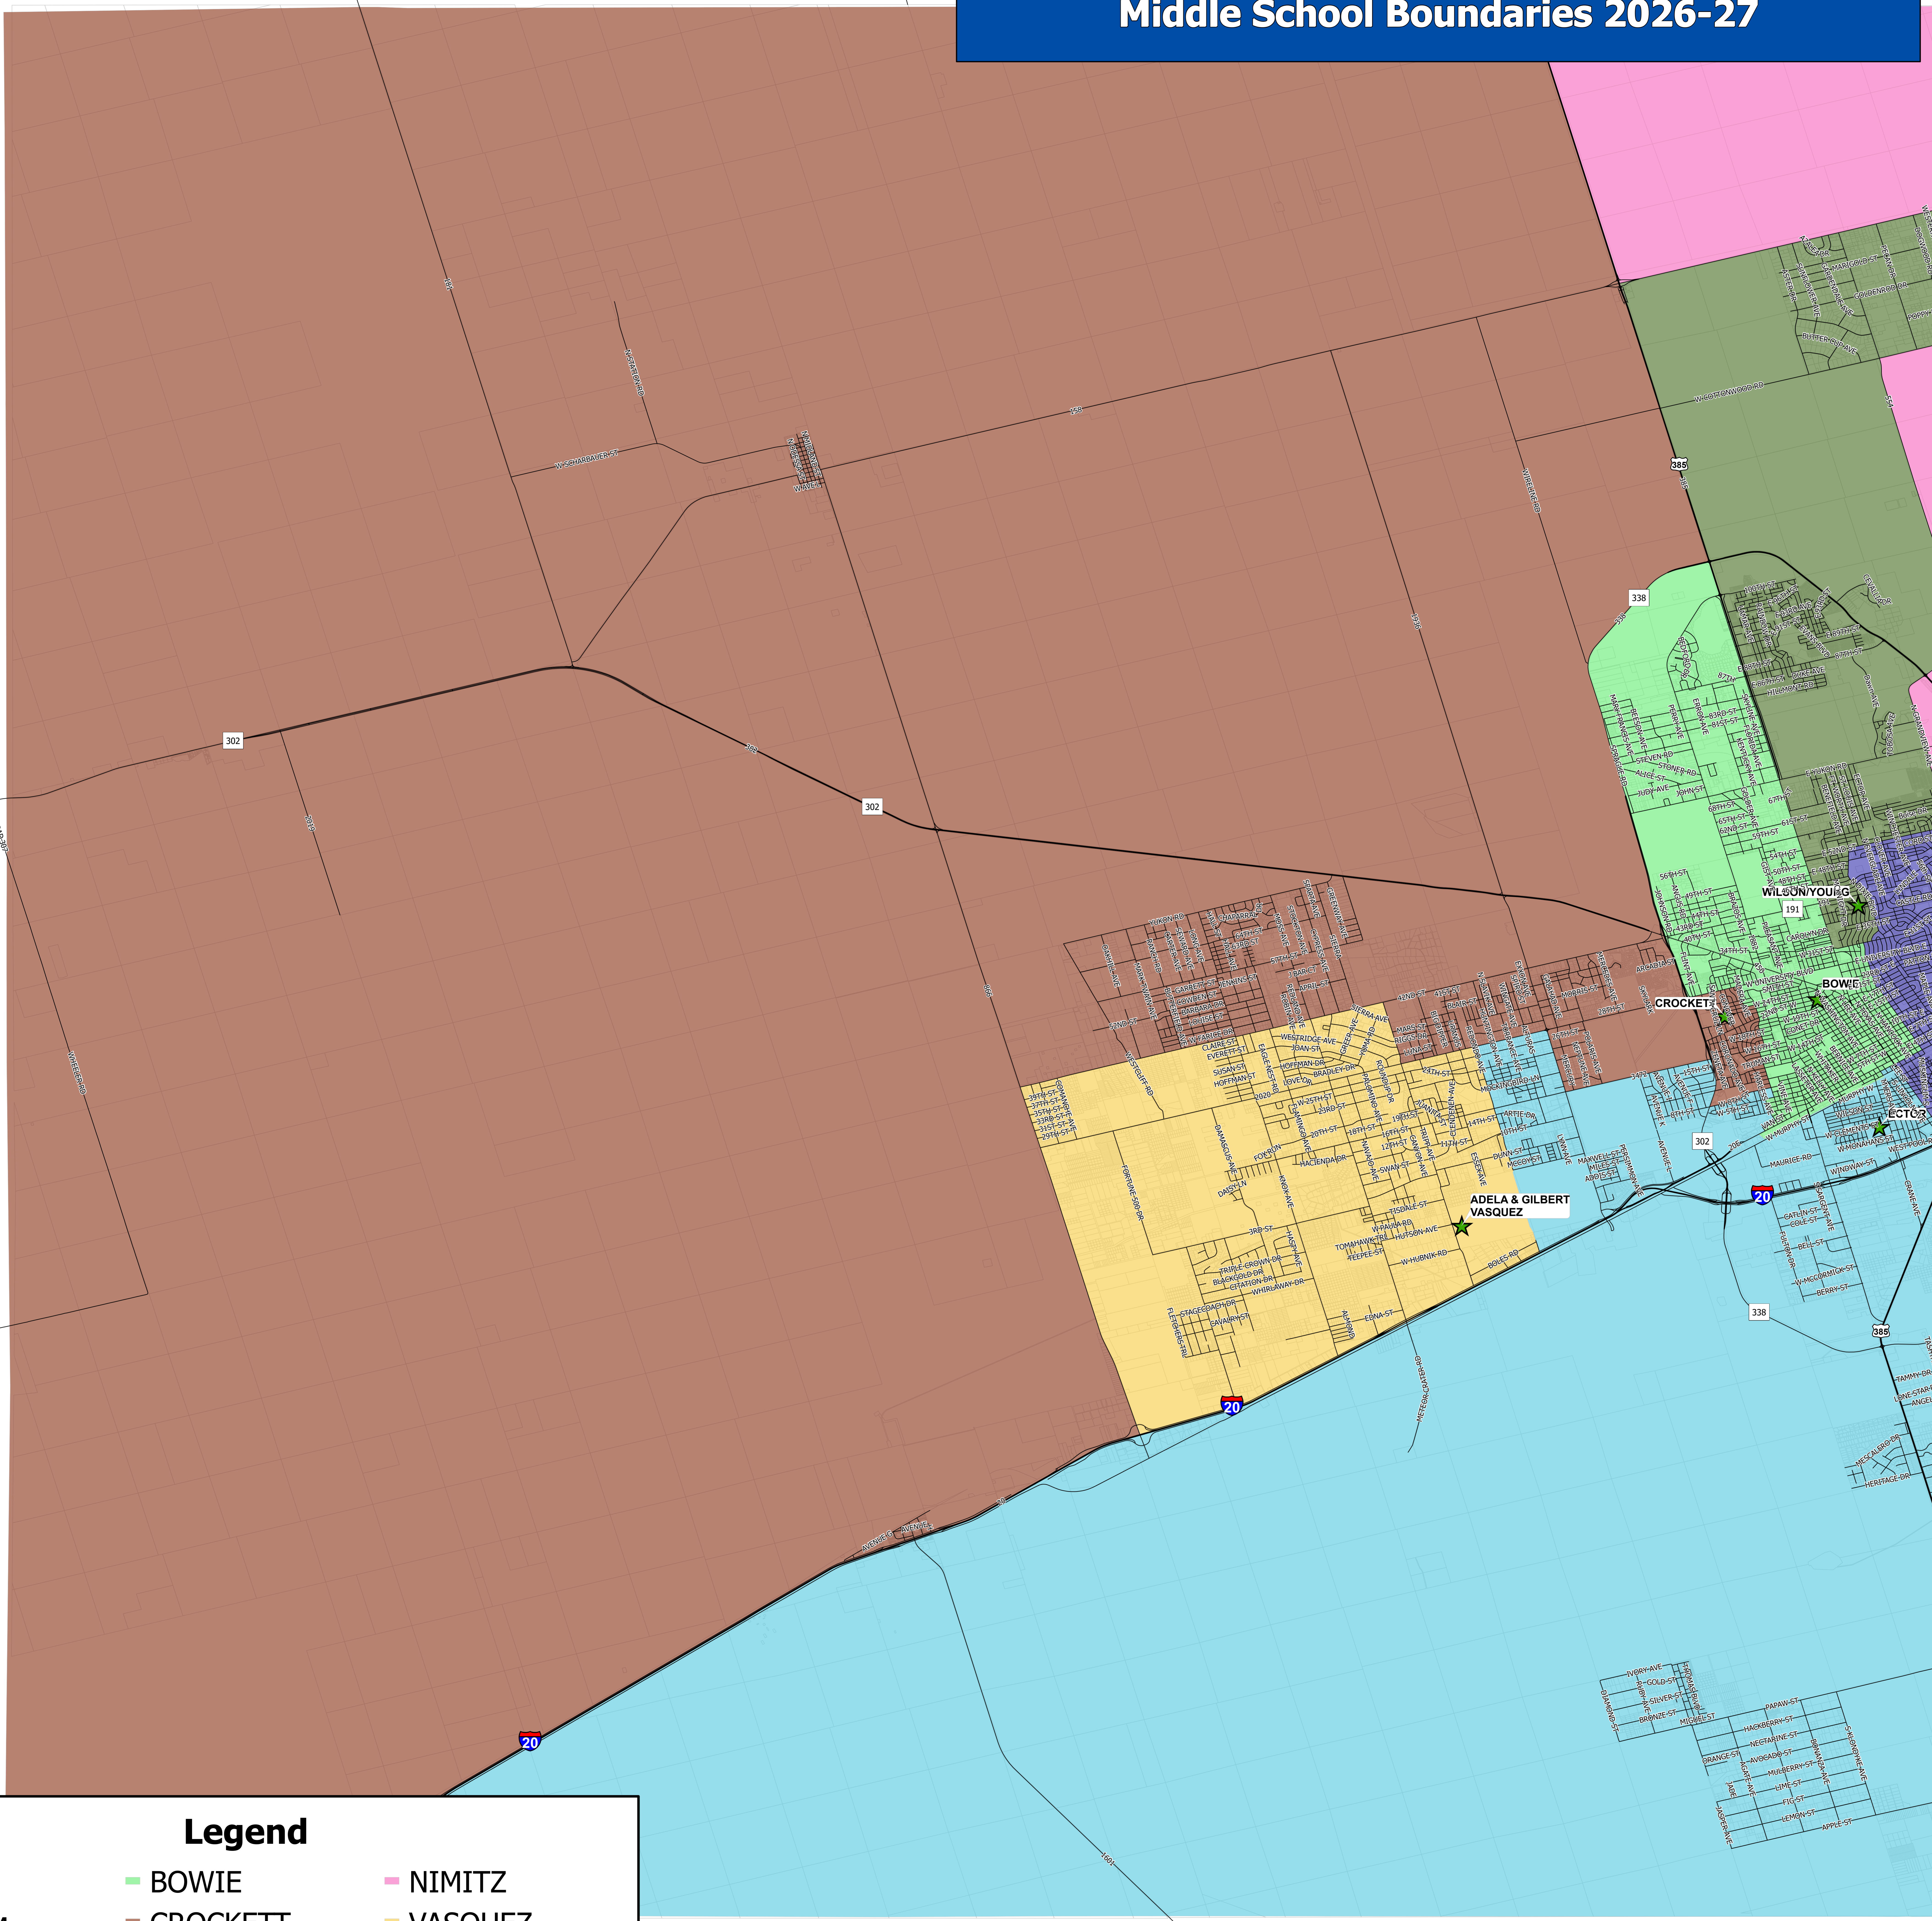

Ector County ISD Middle School Boundaries 2026-27

Legend

★ Middle	■ BOWTIE	■ NIMITZ
■ BONHAM	■ CROCKETT	■ VASQUEZ
	■ ECTOR	■ WILSON/YOUNG