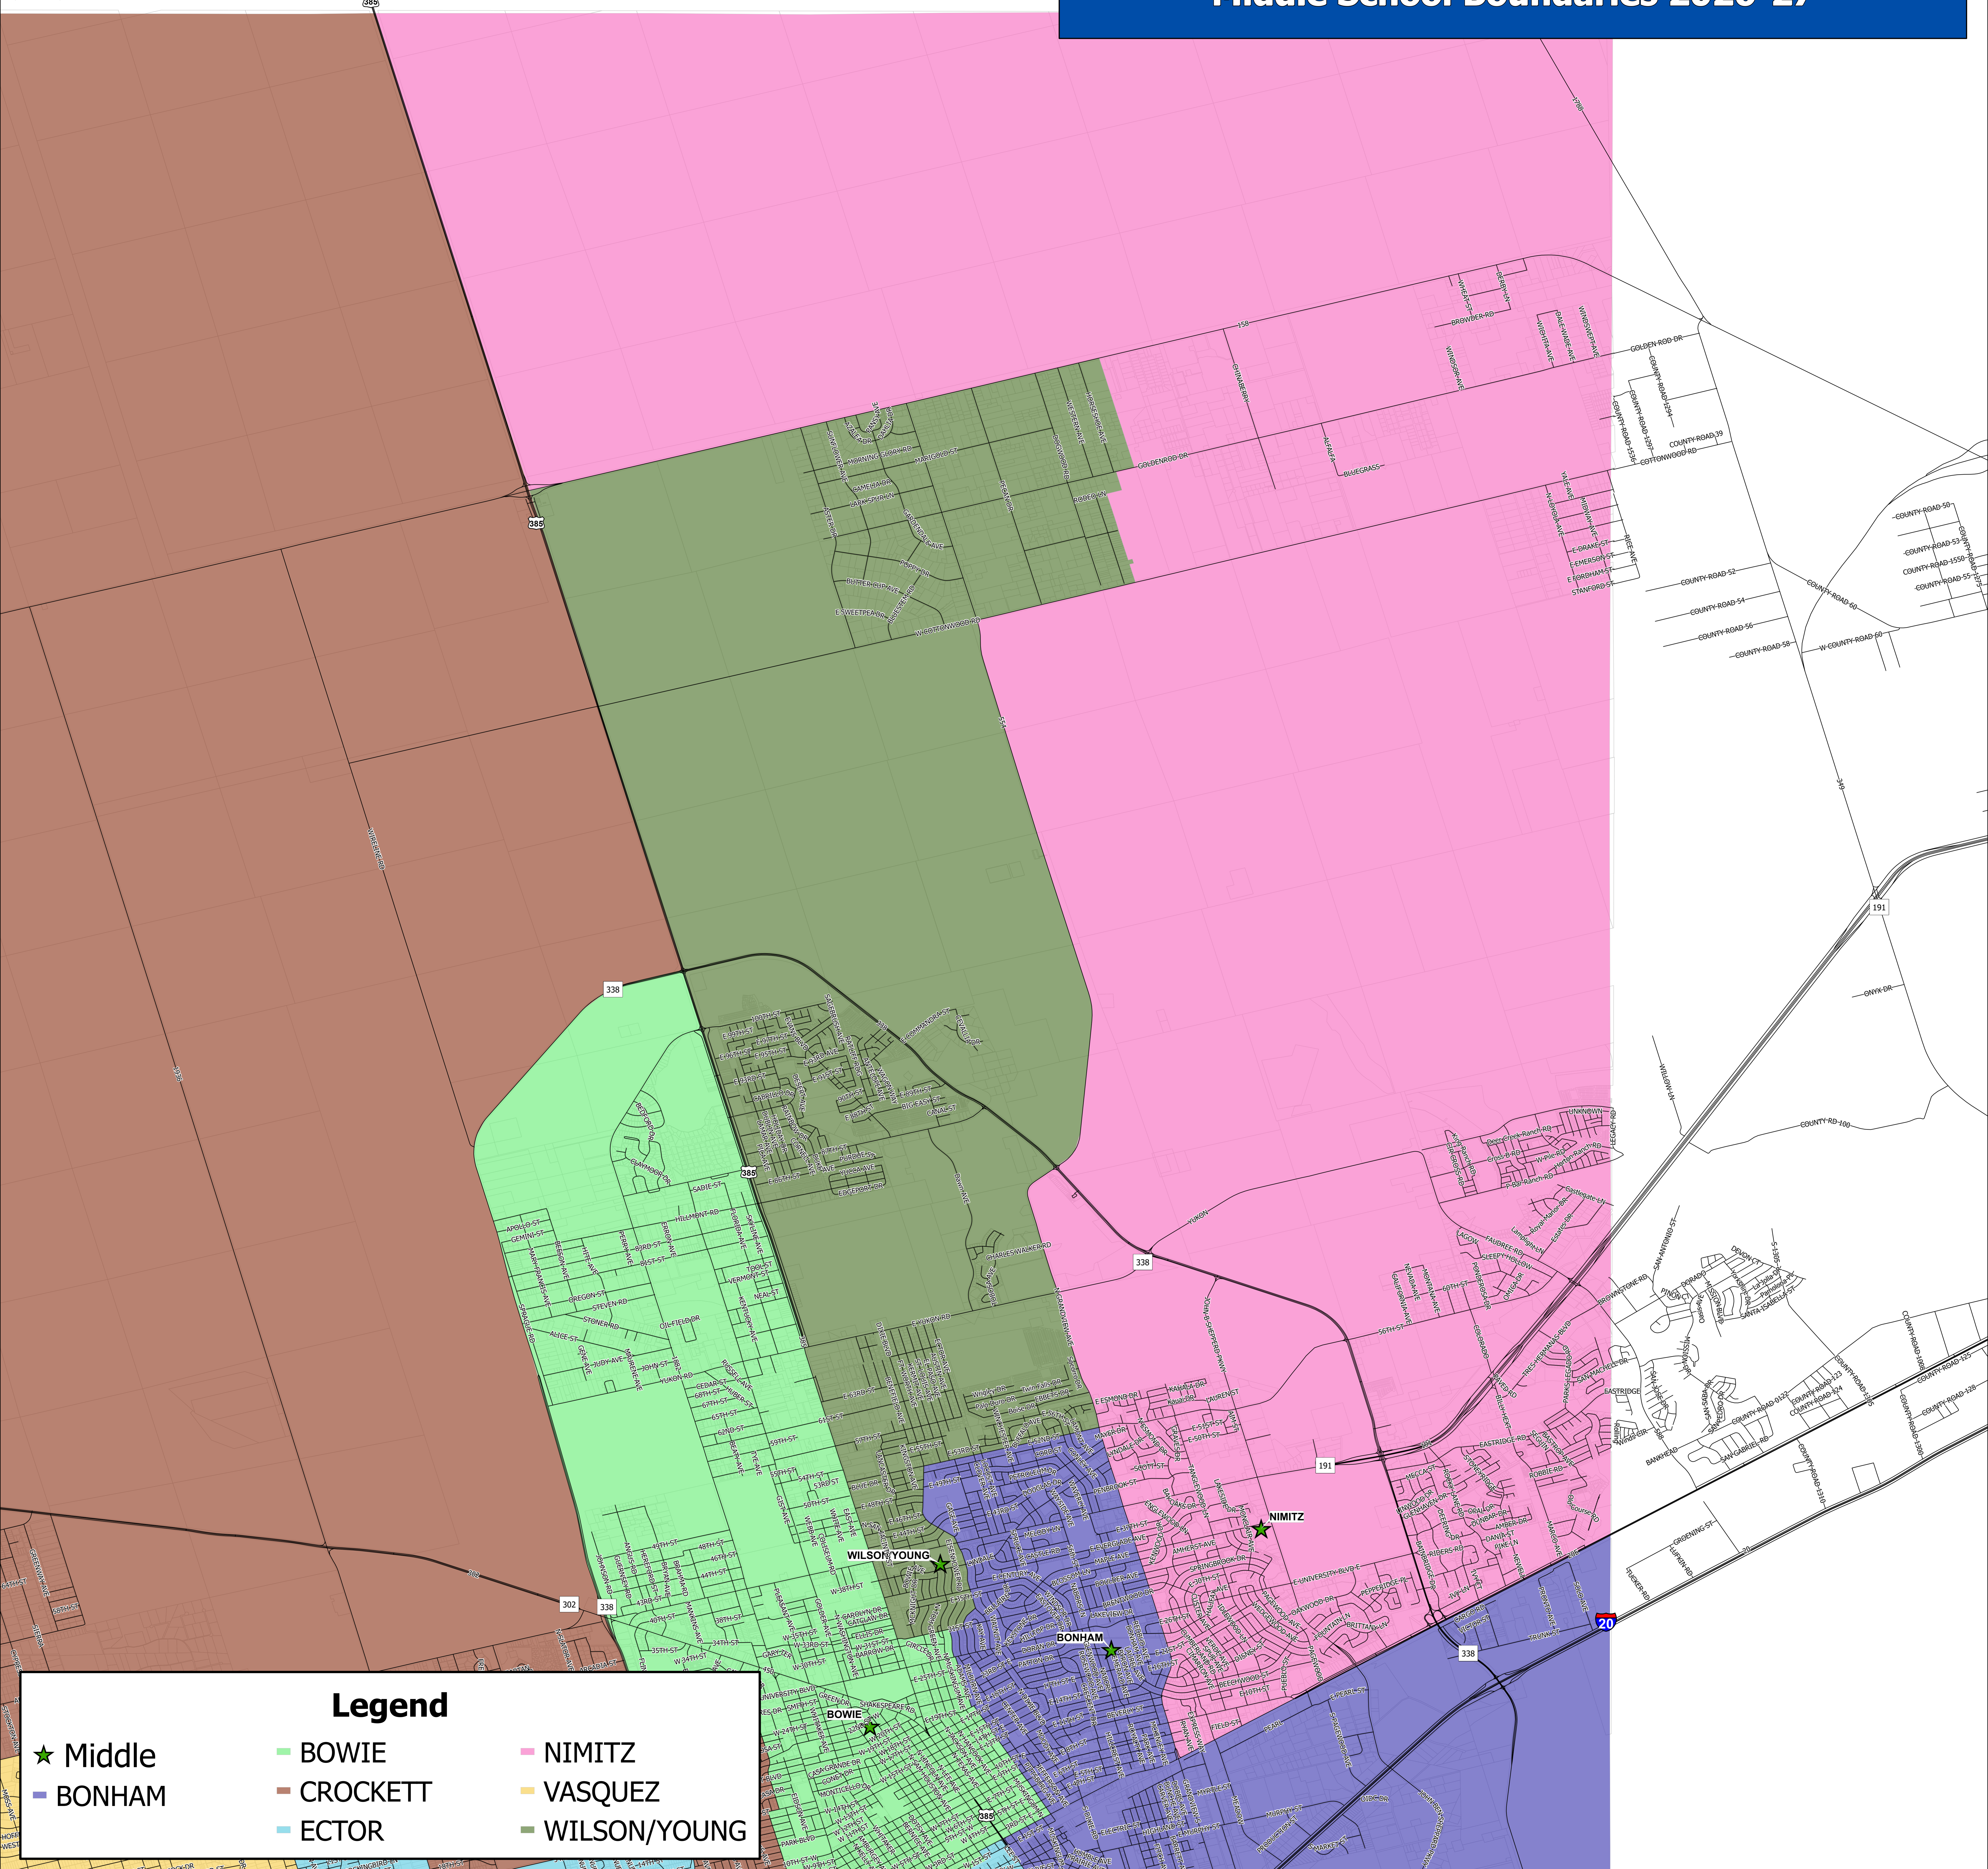

Ector County ISD Middle School Boundaries 2026-27

Legend

★ Middle	■ BOWIE	■ NIMITZ
■ BONHAM	■ CROCKETT	■ VASQUEZ
■ ECTOR	■ WILSON/YOUNG	