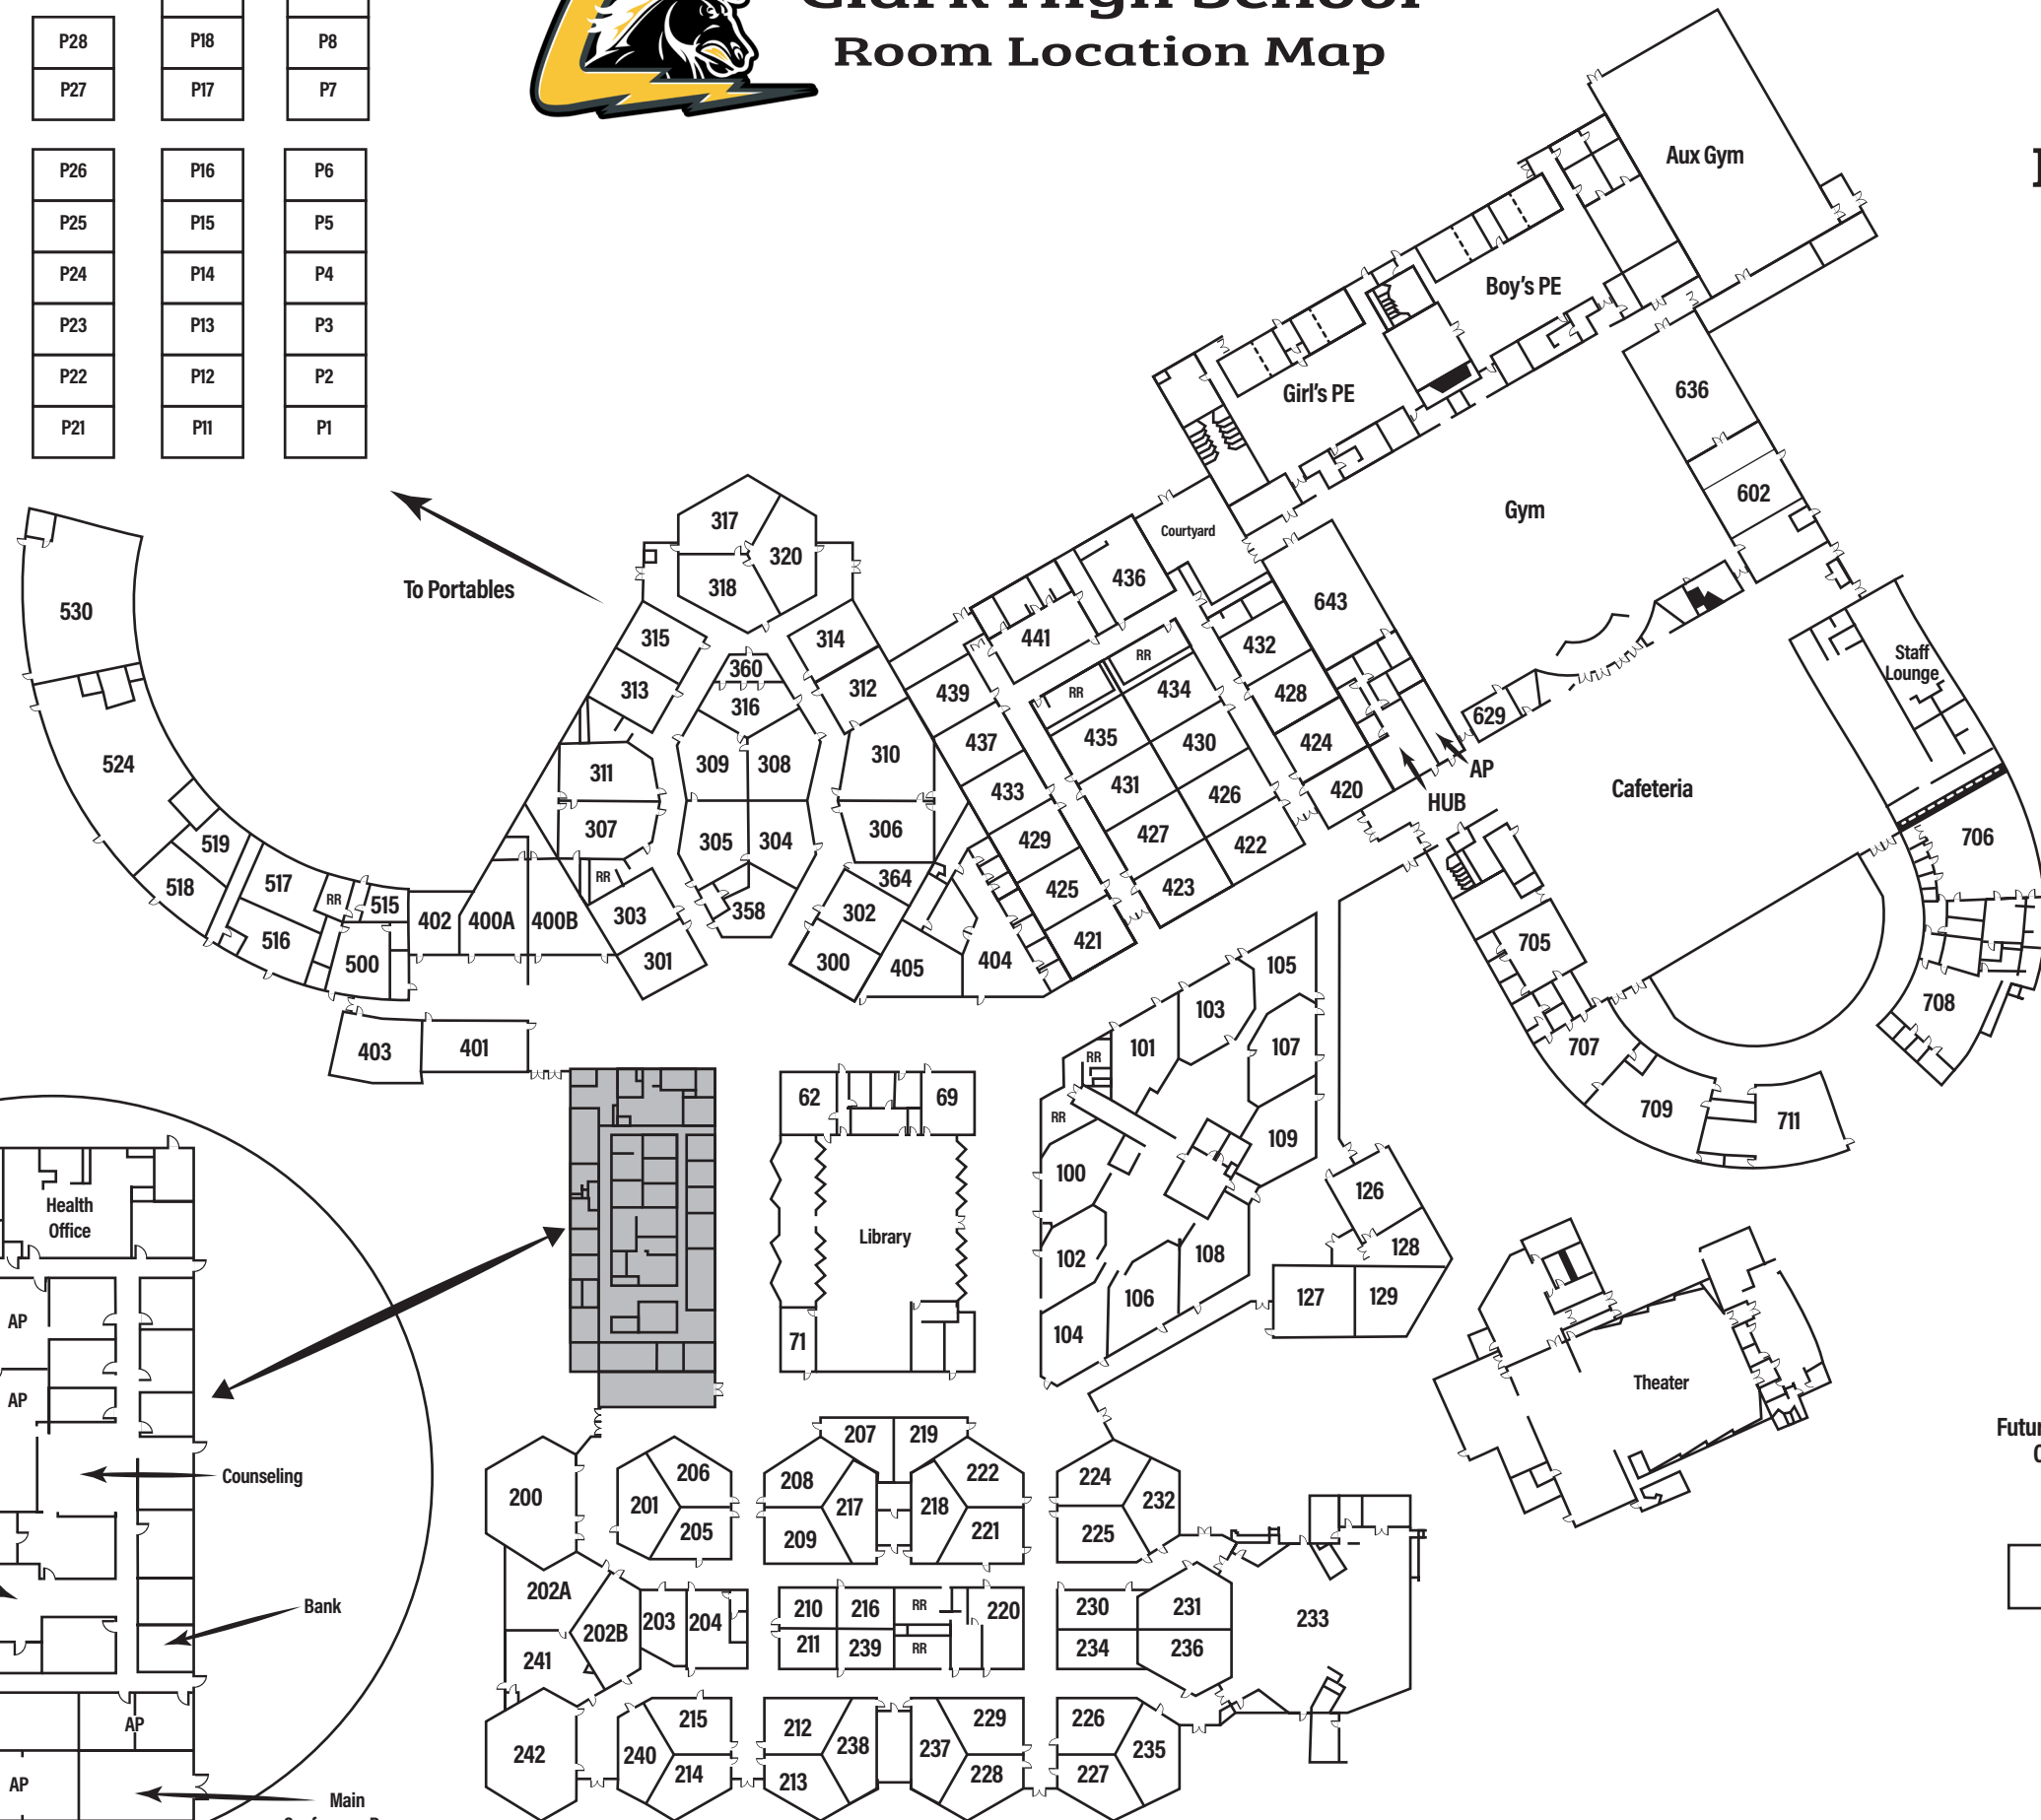

# Clark High School Room Location Map

P28	P18	P8
P27	P17	P7
P26	P16	P6
P25	P15	P5
P24	P14	P4
P23	P13	P3
P22	P12	P2
P21	P11	P1
P20	P10	
P19	P9	
P16	P6	
P15	P5	
P14	P4	
P13	P3	
P12	P2	
P11	P1	

Penwood Ave.

Arville St.

## Property Parking & Play Location Map