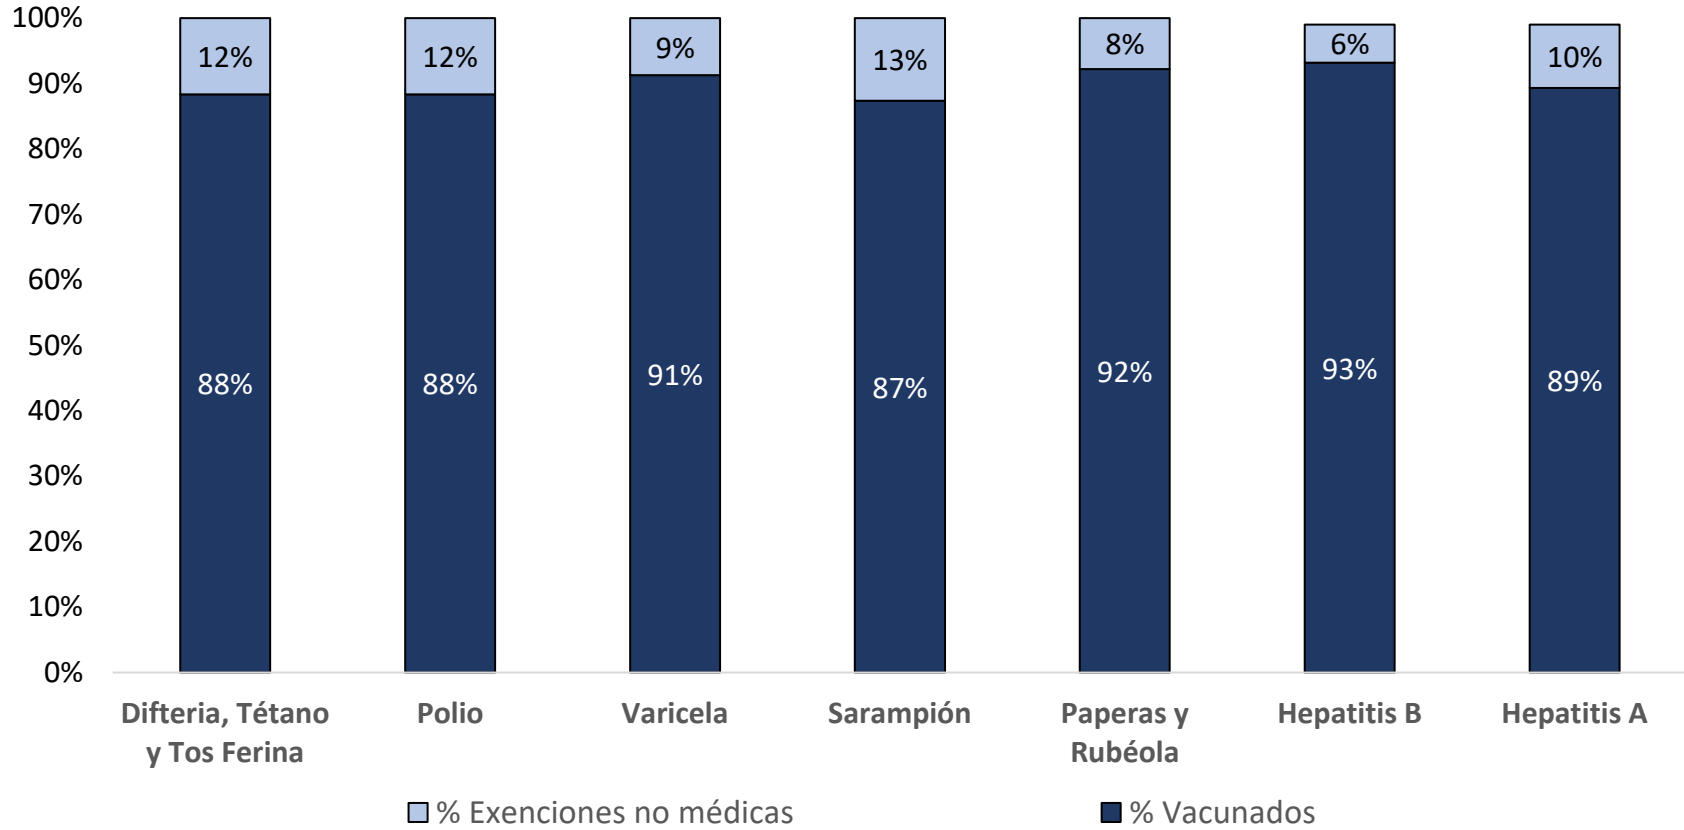

¿Cuántos estudiantes en Mari-Linn Elementary School están vacunados? Marzo 2025*

Número de niños en la escuela**: **103**
 Porcentaje de niños sin inmunizaciones o exenciones : **0%**
 Porcentaje de niños con una exención médica para una o más vacunas: **0%**

* No todas las vacunas son necesarias para todos los grados. Estos números no totalizan el 100% si algunos niños tienen exenciones médicas, o están incompletas, o si están en proceso de vacunación pero no necesitan una exención porque están dentro del horario.
 **Hay también 0 niños matriculados a los que no se les exige que reporten vacunas debido a que sus registros están siendo seguidos por otro sitio, o asisten menos de 5 días al año.