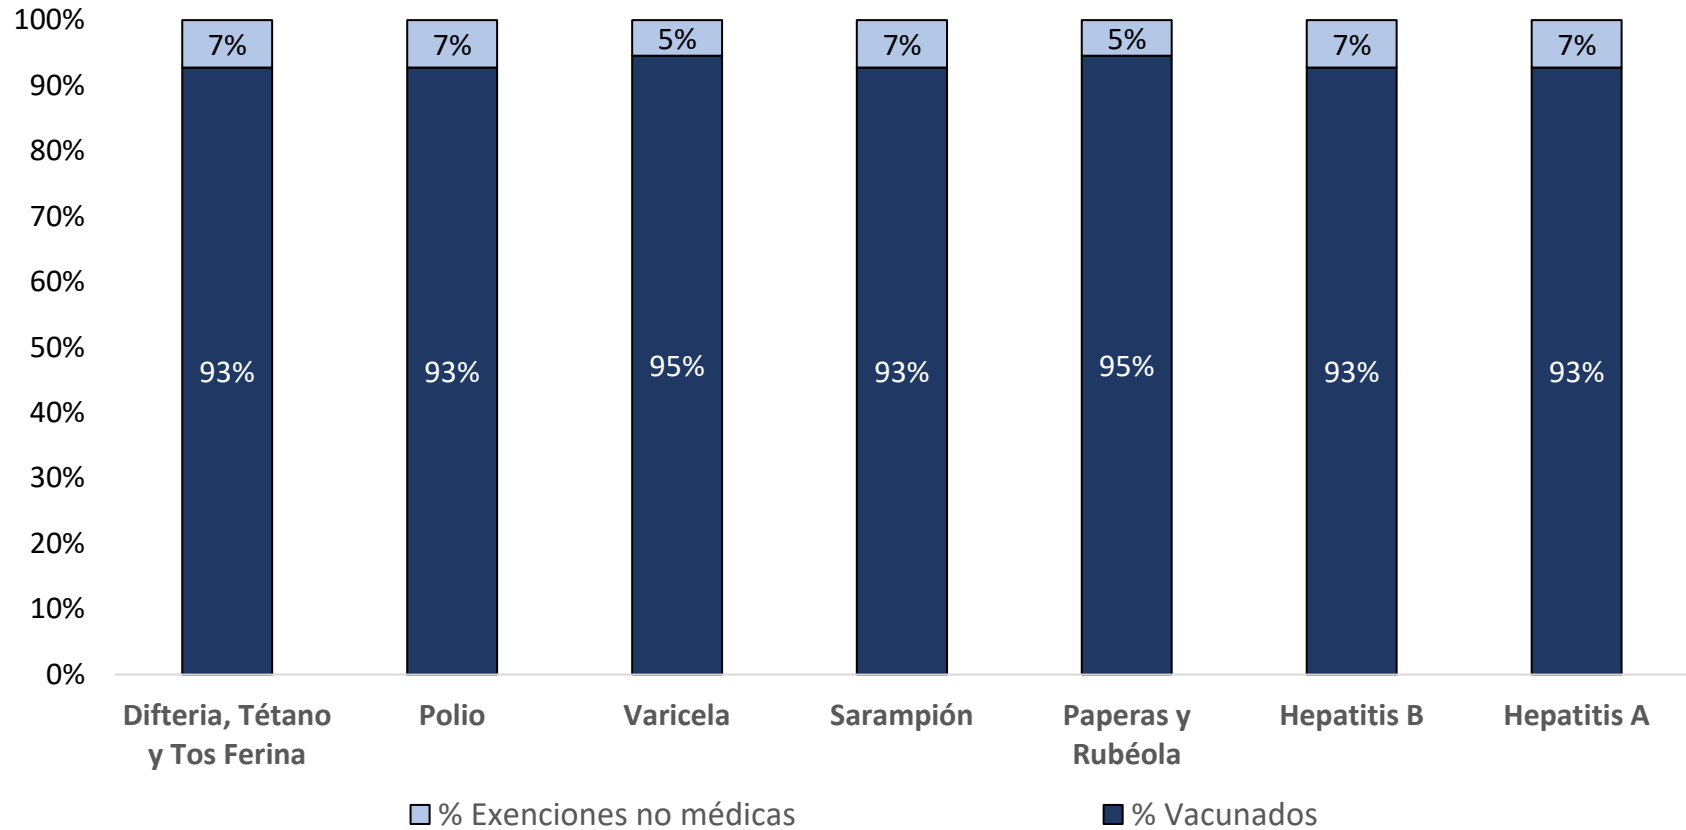

¿Cuántos estudiantes en Mari-Linn School están vacunados? Marzo 2025*

Número de niños en la escuela**: **55**
 Porcentaje de niños sin inmunizaciones o exenciones : **0%**
 Porcentaje de niños con una exención médica para una o más vacunas: **0%**

* No todas las vacunas son necesarias para todos los grados. Estos números no totalizan el 100% si algunos niños tienen exenciones médicas, o están incompletas, o si están en proceso de vacunación pero no necesitan una exención porque están dentro del horario.
 **Hay también 0 niños matriculados a los que no se les exige que reporten vacunas debido a que sus registros están siendo seguidos por otro sitio, o asisten menos de 5 días al año.