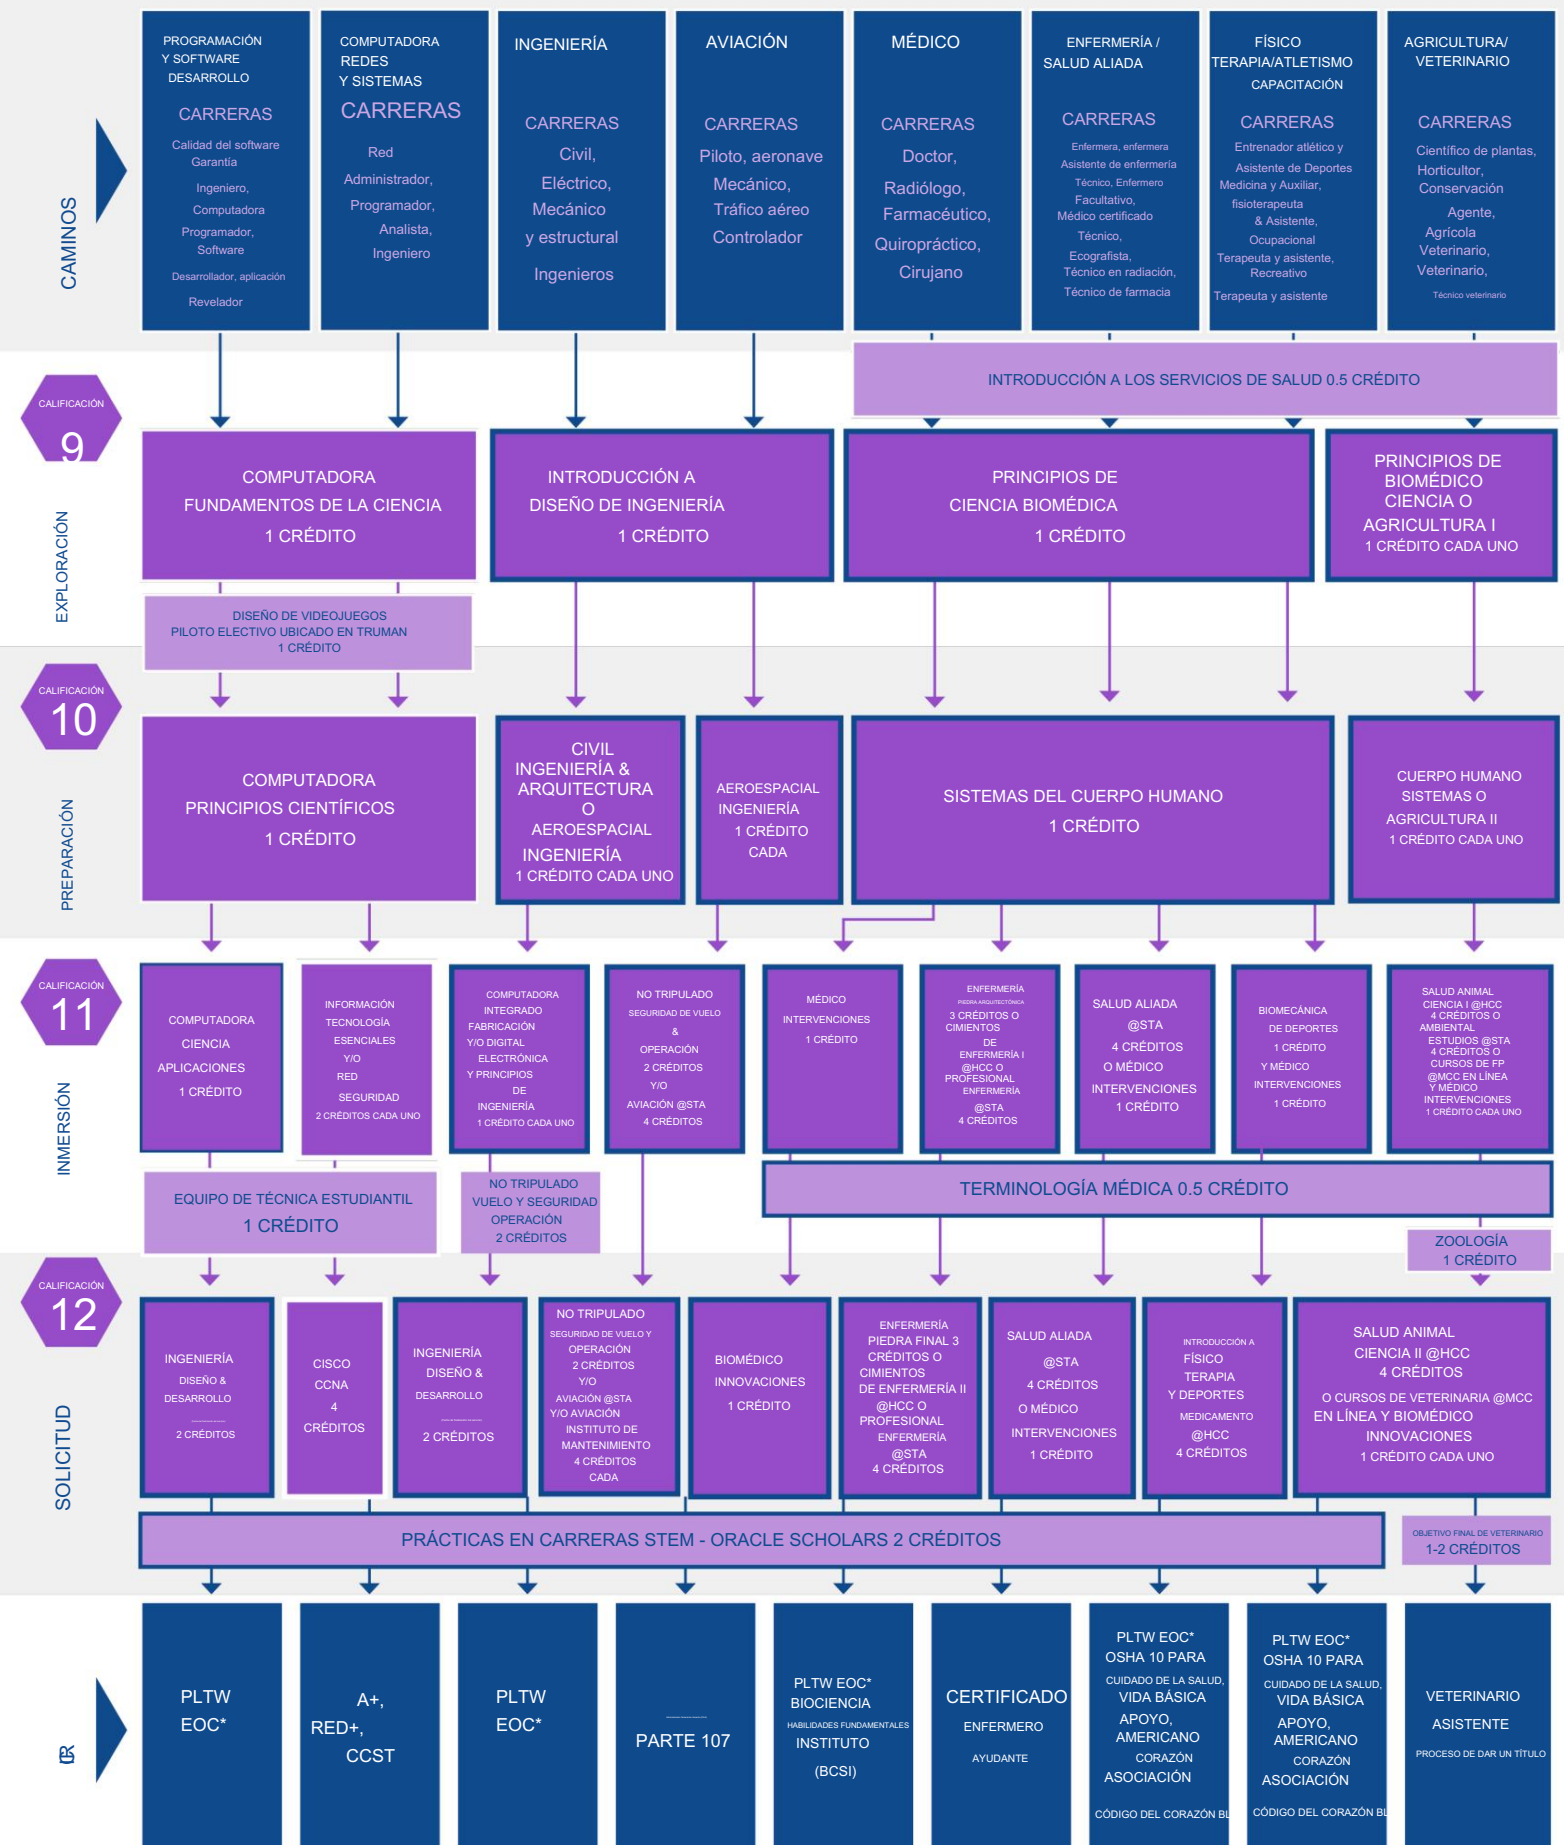

ACADEMIA STEM

Los cursos con un contorno en negrita indican

Nota: La mayoría de las universidades requieren que los estudiantes tomen un

oportunidades de crédito dual. Mínimo de dos cursos en un idioma extranjero.