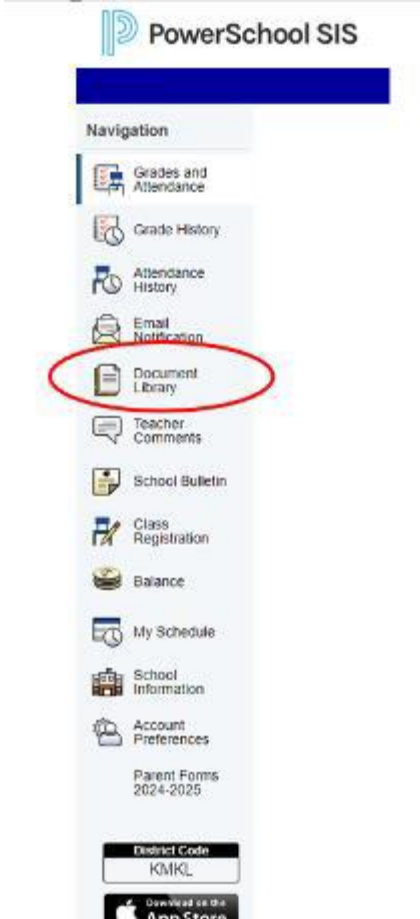

ወደ ወላጆች/አሳዳጊዎች

ይህ መልእክት በሰላም እንደሚያገኛችው ተስፋ እናደርጋለን። በቅርቡ ተማሪዎች "Star" የሚባለውን ግምገማን ያጠናቀቁ ሲሆን የግምገማው ውጤት ሪፖርታቸው አሁን ደርሷል።

ሪፖርቱን ለማየት ወደ የወላጅ ፖርታልዎ መግባት ያስፈልግዎታል። my.cherrycreekschools.org

በዋናው ገጽ ላይ የPowerSchool/Parent Forms የሚለውን ይጫኑ

አንዴ PowerSchool፣ የሚለውን ከክፈቱ በሃላ በስተቀኝ ካለው ዝርዝር ውስጥ "Document Library" የሚለውን ይምረጡ።

የተማሪዎን የStar ግምገማ ሪፖርትን ተዘርዝሮ ያያሉ።

ስኬቶችን ለማበረታታት እና ለቀጣይ እድገት ግቦችን ለማውጣት ሪፖርቱን እንዲከፈሉ እና ከልጅዎ ጋር እንዲወያዩበት እናበረታታዎታለን። ሪፖርቱን ለመረዳት የሚረዳ መመሪያ ሰነድ [እዚህ አለ](#) .