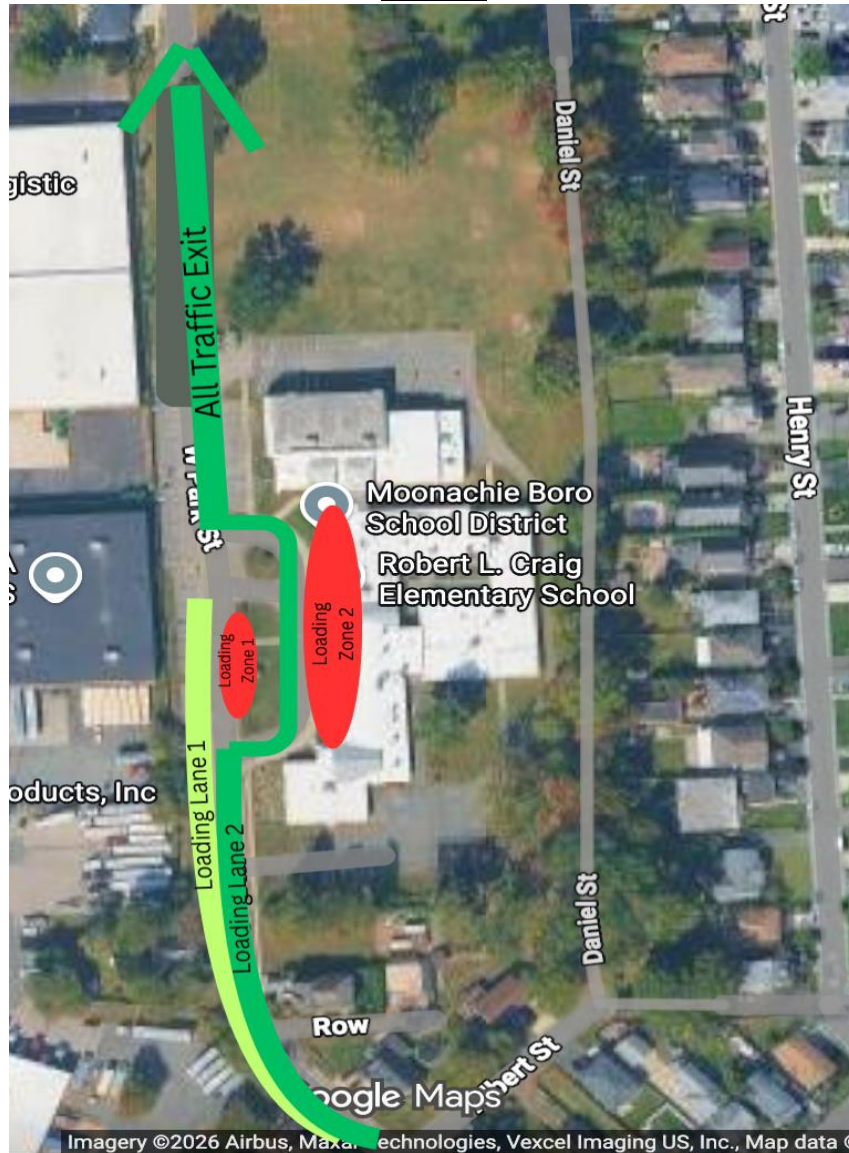

Moonachie Public Schools

ROBERT L. CRAIG SCHOOL
20 WEST PARK STREET
MOONACHIE, NEW JERSEY 07074

JAMES KNIPPER
Superintendent/Principal
jknipper@moonachieschool.org

OFFICE: (201) 641-5833 ext. 110
FAX: (201) 641-3723

Despido

- La salida tendrá 2 carriles entrando a la escuela con 2 zonas de carga.
- A los niños sólo se les permitirá ingresar a los vehículos desde el lado del pasajero.
- Ambos carriles requieren que usted se detenga lo más que pueda antes de cargar.
  - Detenerse completamente agilizará los tiempos de salida de todos y acortará la longitud de la fila de automóviles.
  - ¡¡¡Por favor, por favor, por favor!!!
- **¡Por favor, NO SALGA DE SU AUTO Y CAMINE HASTA LA PUERTA!**
  - **Si desea hacer esto, debe estacionarse en el césped más allá de los contenedores de basura y caminar hasta la escuela.**