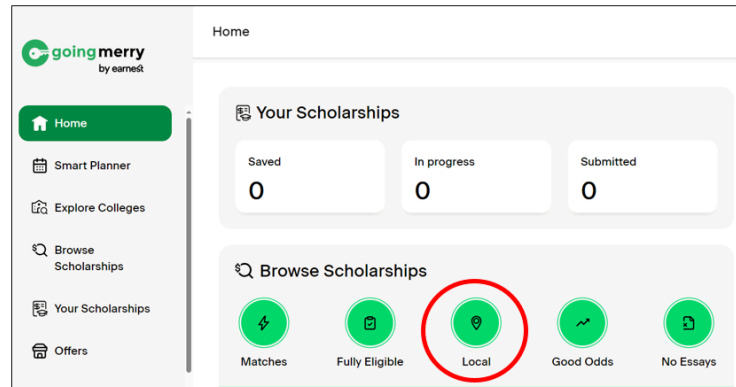

**Escuela Secundaria de  
North Plainfield  
Becas Clearinghouse  
Aplicación  
2025-2026**

# BECA CLEARINGHOUSE AÑO ESCOLAR 2025-2026

Las becas enumeradas en este boletín están disponibles para estudiantes del último año que planean continuar su educación en la universidad y otras instituciones de educación superior. Los otorgantes de estas becas representan grupos activos en proyectos escolares y comunitarios en North Plainfield y pueblos cercanos. Cada otorgante está representado en el Comité del Centro de Información de Becas de North Plainfield. Este Clearinghouse sirve como un medio para unificar los muchos grupos que ofrecen asistencia financiera a los estudiantes de la Escuela Secundaria de North Plainfield.

## PROCEDIMIENTO

1. Acceda a las becas personalizadas
  - a. Haga clic en el [enlace provisto](#) para ver todas las becas personalizadas que ofrece North Plainfield High School (NPHS).

2. Cree su cuenta: [Inicie sesión o cree una cuenta en Going Merry.](#)

- a. Complete su perfil y asegúrese de seleccionar **North Plainfield High School** como su escuela. Esto garantiza que todas las becas personalizadas aparecerán en la sección “Becas locales” en su página de inicio.