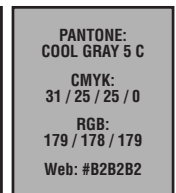

CAMS_WdMk_2023_W

CAMS_Colts_2023_K

CAMS_Colts_2023_W

MASCOT LOGOS

CAMS_Mascot_2023_(color)

CAMS_Mascot_2023_K

CAMS_Mascot_2023_W

CHEEK MIDDLE SCHOOL LOGOS