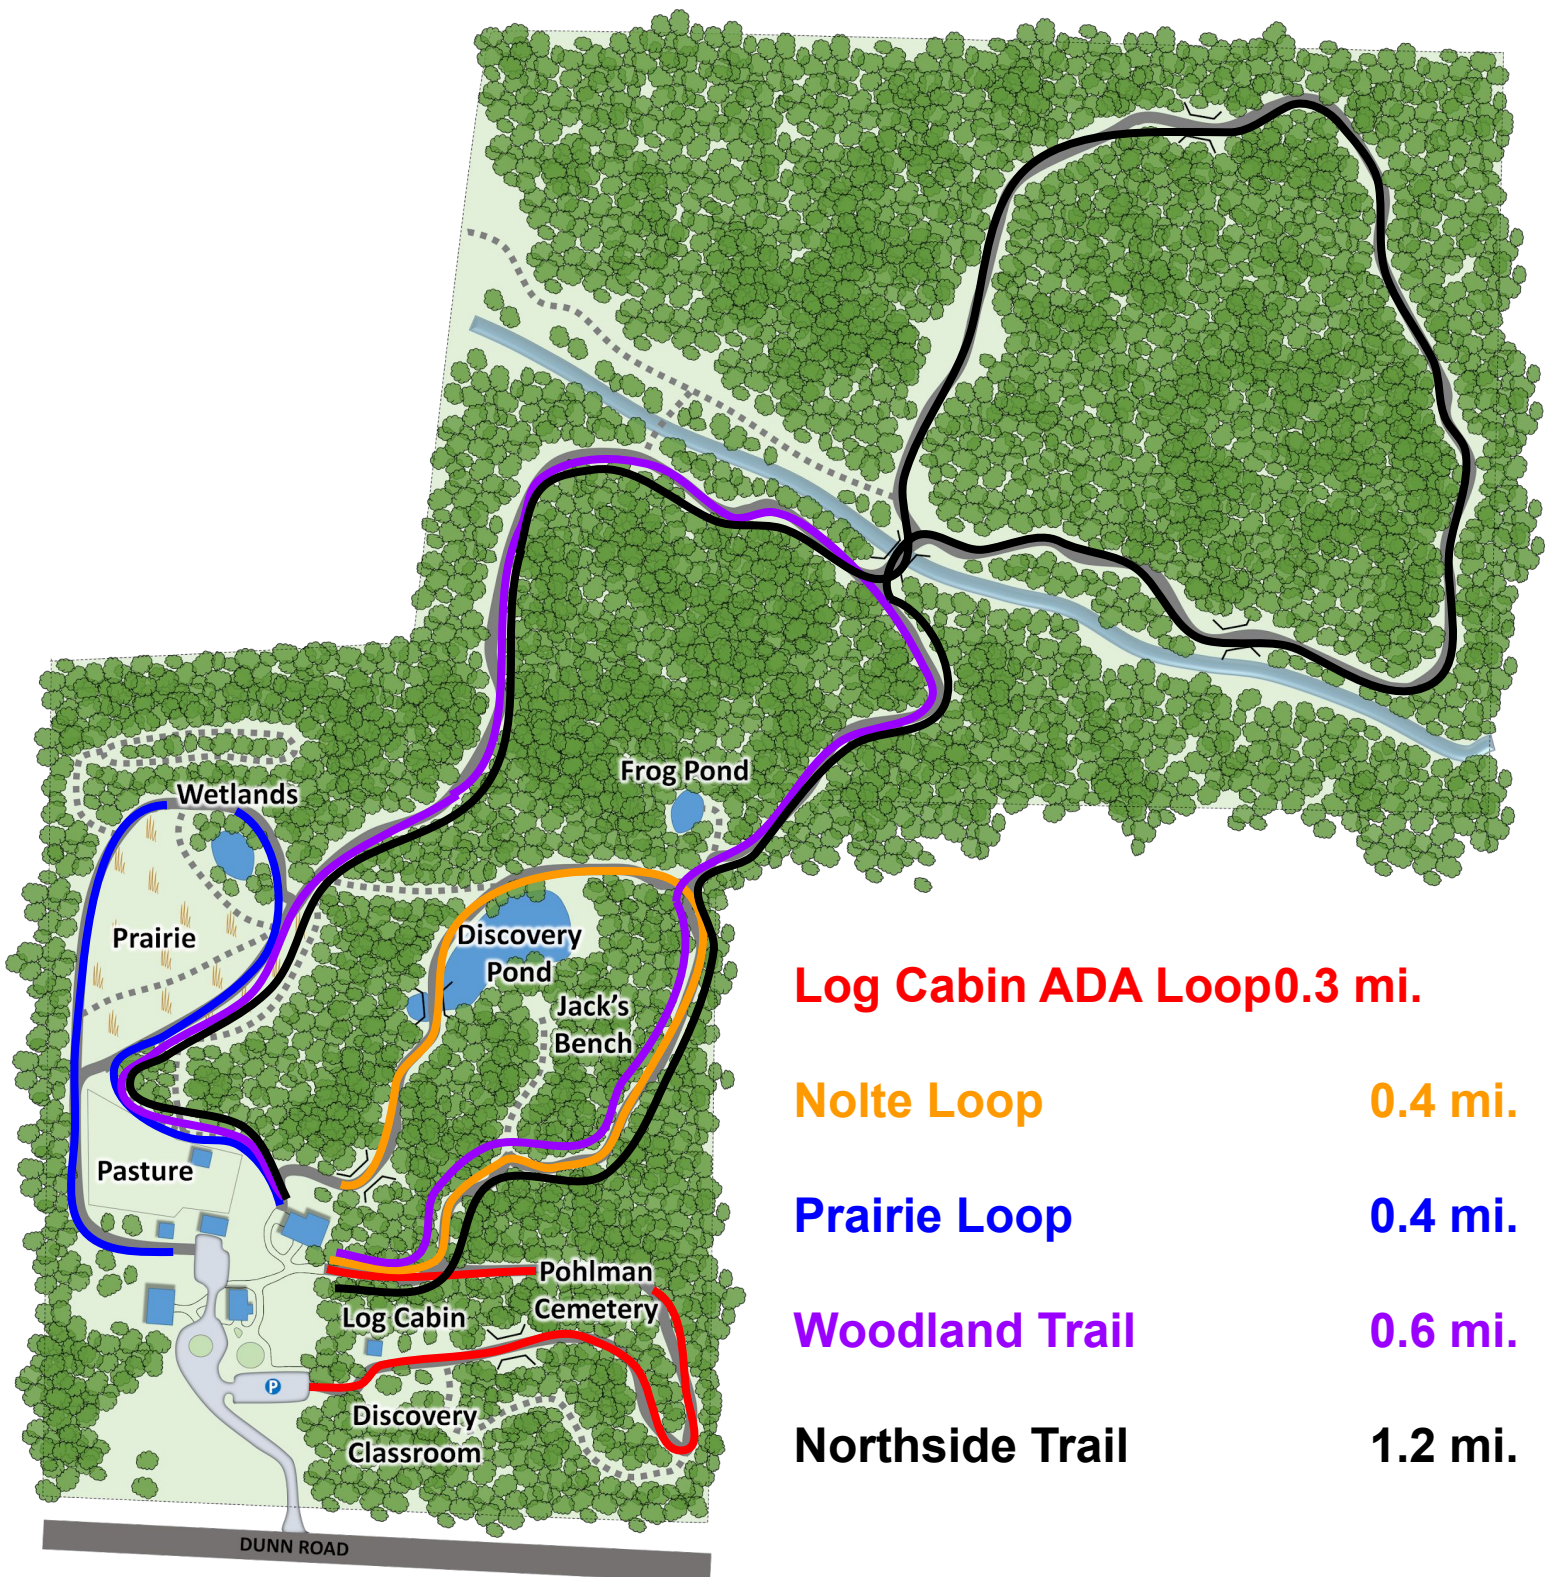

# Little Creek Trail Map

**Log Cabin ADA Loop 0.3 mi.**

**Nolte Loop 0.4 mi.**

**Prairie Loop 0.4 mi.**

**Woodland Trail 0.6 mi.**

**Northside Trail 1.2 mi.**