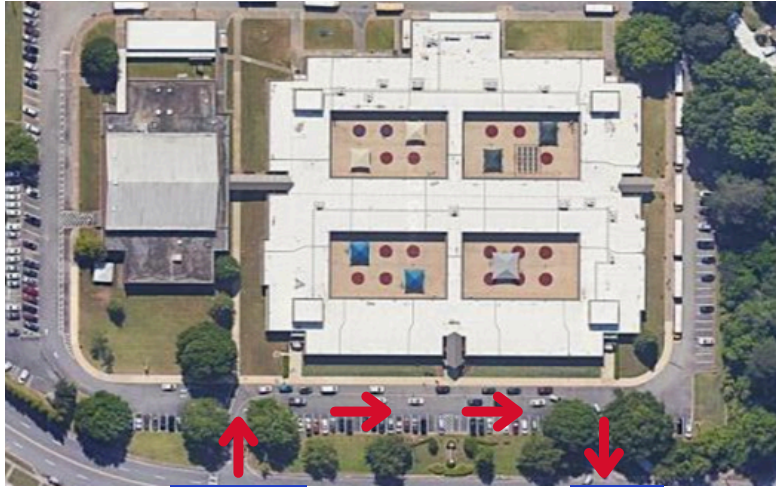

Lista de Útiles Escolares

bit.ly/4ku0niF

Transporte en Vehículo y Autobús Escolar

- Transporte por la mañana comienza a las 8:45 a.m.
- Transporte por la tarde comienza a las 4:00 p.m. Todos los conductores deben presentar la etiqueta MSGA Car Rider para los estudiantes que van a recoger.