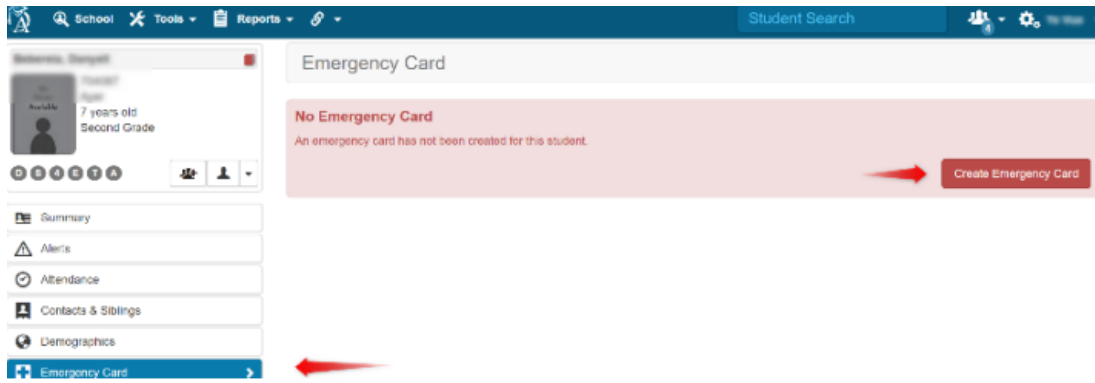

Ua kom tag txhua kem (section):