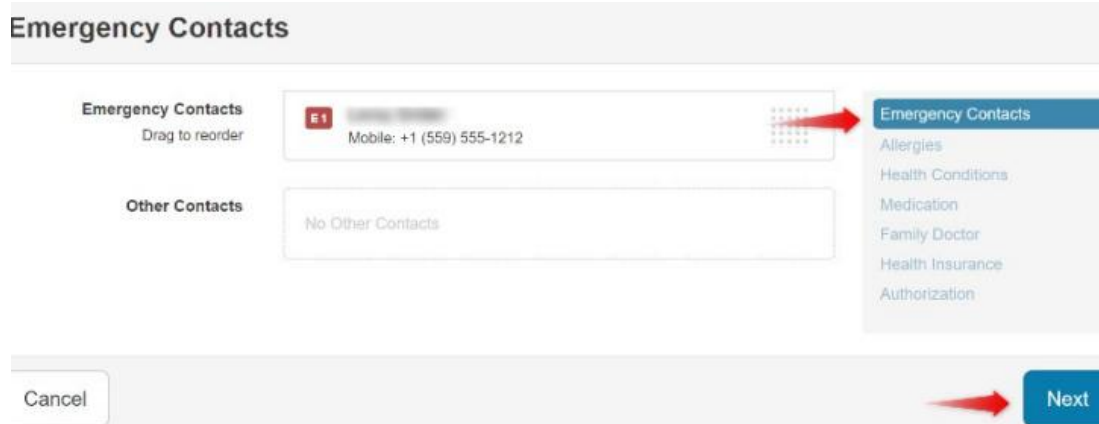

Muaj Hauj Lwm Kub Hu Tau Cov Neeg

Cov Mob Txhaum

Cov Kev Mob

Tshuaj

Tsev Neeg Tus Kws Kho Mob

Health Insurance

Kev Tso Cai

Step 3: Muab Ntxiv los yog ua dua tshiab Cov Neeg Hu Tau

Yog hais tias koj xav muab ntxiv rau los yog ua dua tshiab tus neeg hu rau, nias qhov **“Contacts & Siblings”** tib kov nyob rau ntawm sab tes-lauj. Nias qhov **“Add Contact”** lub pob muaj ntxiv tus neeg tshiab hu tau los yog nias **“Edit Contact information”** rau ua dua tshiab qhov muaj tus neeg hu tau.