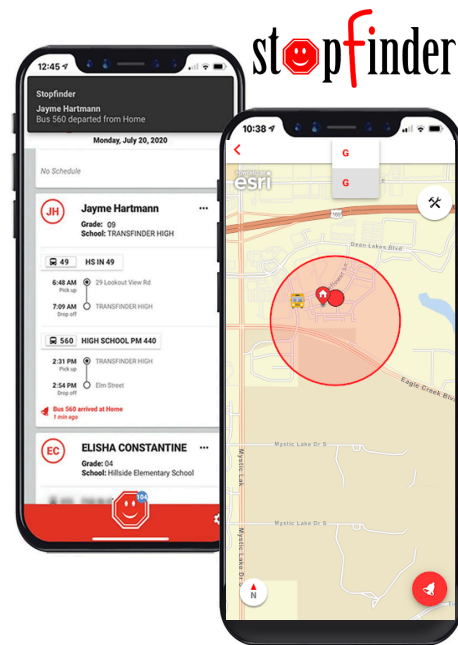

STOPFINDER PERMITE A LOS PADRES/TUTORES APROBADOS:

- ✓ Consultar los horarios y la ubicación de la parada del autobús antes y después de la escuela.
- ✓ Poder seguir la ubicación del autobús de su estudiante durante la duración de la ruta.
- ✓ Recibir alertas cuando el autobús se esté aproximando a la parada.
- ✓ Compartir el acceso con proveedores de cuidado infantil, su estudiante y/o miembros de la familia.

(Los horarios y ubicaciones de los autobuses de Preescolar a 12vo grado también están disponibles en Infinite Campus)

UTILIZAR LA APLICACIÓN STOPFINDER DE FORMA EFICAZ

Tenga en cuenta que la aplicación Stopfinder es solo para información sobre rutas de autobús. Para actualizaciones importantes, como cambios en el clima, notificaciones de emergencia o alertas de seguridad, siga utilizando los canales de comunicación oficiales de las Escuelas Públicas de Shakopee (correo electrónico, teléfono y mensajes de texto). Stopfinder no permite mensajes directos ni rastrear el autobús de estudiantes que no sean familiares directos.

SEGURIDAD Y TRANQUILIDAD

Stopfinder utiliza el mismo sistema confiable para planificar rutas de autobús y se integra directamente con Infinite Campus. Shakopee ha colaborado estrechamente con el Coordinador de Crisis y Seguridad del Distrito y el Equipo de Tecnología para garantizar que Stopfinder implemente las mismas medidas de seguridad y protección de datos.

Sabías que...

Los padres/tutores aprobados pueden rastrear en Stopfinder todo tipo de vehículo utilizado por Palmer Bus Service para los estudiantes de las Escuelas Públicas de Shakopee, incluidas camionetas y todos los autobuses.

ACCEDER A LA APLICACIÓN

1. **Instalar:** obtenga la aplicación Stopfinder GRATIS.
2. **Correo electrónico:** encuentre en su correo electrónico la invitación personal (enviado al padre/tutor **principal** enlistado en Infinite Campus).
3. **Activar:** haga clic en el enlace del correo electrónico (uno por hogar).
4. **Explorar:** ver horarios, crear alertas (¡como cuando el autobús está cerca!) y compartir con otros.

Recibirá un correo electrónico cuando las rutas de autobús estén listas para el año escolar o poco después de que se asigne una ruta nueva. ¡No espere demasiado! El enlace para dar acceso se vence en 30 días después de que se lo hayan enviado!

EQUIPO DE SOPORTE DE STOPFINDER

Preguntas relacionadas con la información de la ruta:
Palmer Bus Services 952.445.1166 /
transportation@shakopee.k12.mn.us

Solución de problemas de la aplicación: visite las preguntas frecuentes de Stopfinder en stopfinder.com/faq/

¿No recibió el correo electrónico inicial de configuración o la invitación ha expirado? Envíe una solicitud de ayuda a bit.ly/SPSStopfinderHelp

Escanee el código QR apropiado o navegue por la tienda de aplicaciones en su dispositivo para descargar Stopfinder.