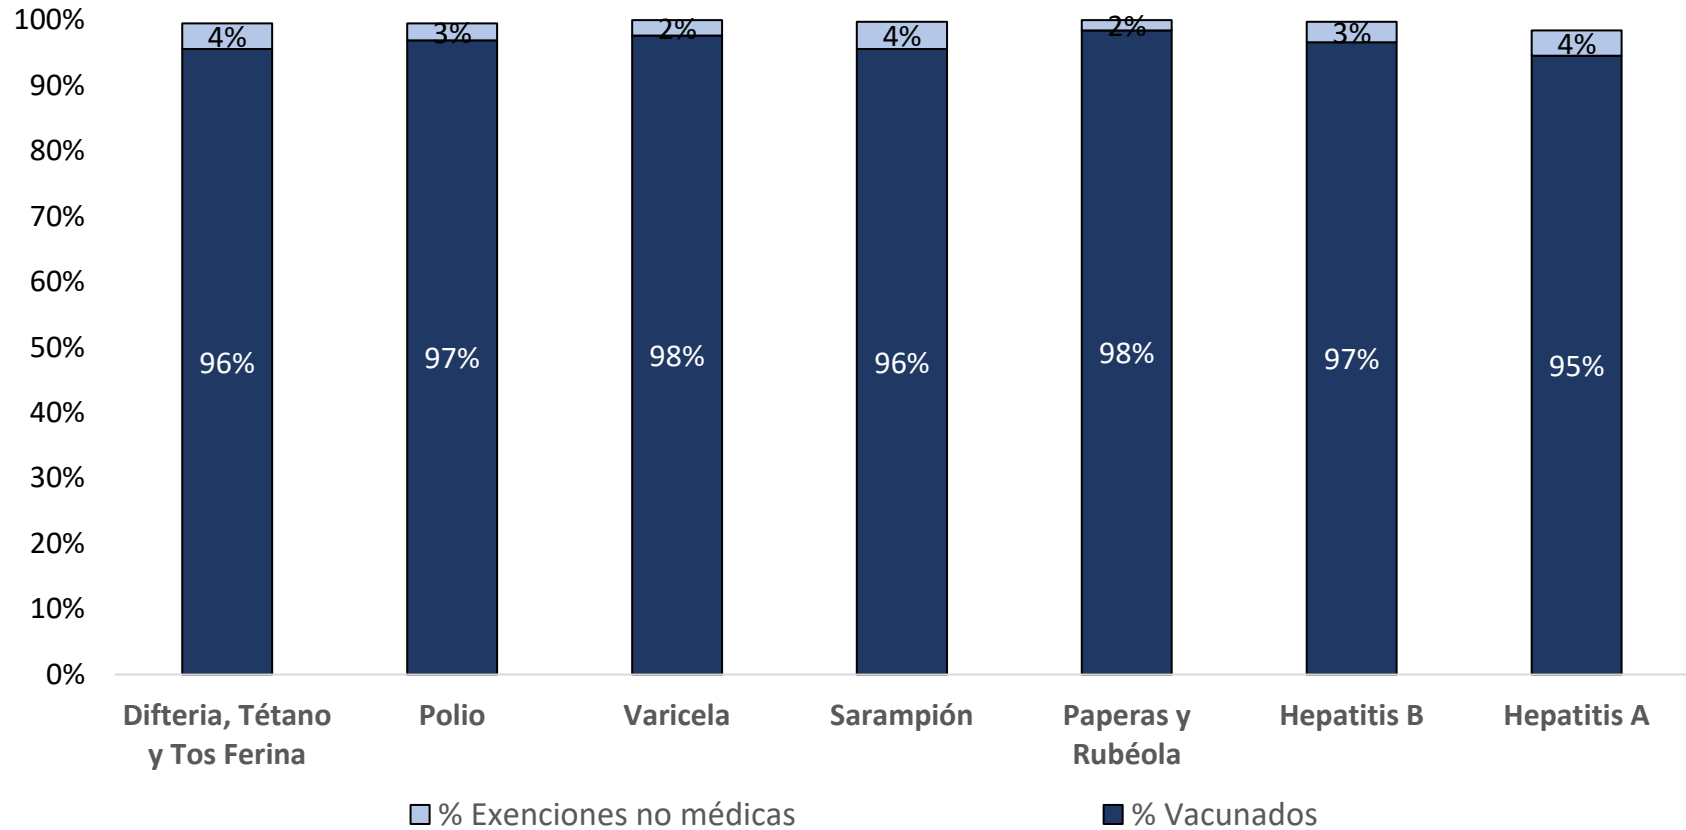

### ¿Cuántos estudiantes en Westside Elementary están vacunados? Marzo 2025\*

Número de niños en la escuela\*\*:

Porcentaje de niños sin inmunizaciones o exenciones :

Porcentaje de niños con una exención médica para una o más vacunas:

**385**

**0%**

**0%**

\* No todas las vacunas son necesarias para todos los grados. Estos números no totalizan el 100% si algunos niños tienen exenciones médicas, o están incompletas, o si están en proceso de vacunación pero no necesitan una exención porque están dentro del horario.  
 \*\*Hay también 0 niños matriculados a los que no se les exige que reporten vacunas debido a que sus registros están siendo seguidos por otro sitio, o asisten menos de 5 días al año.