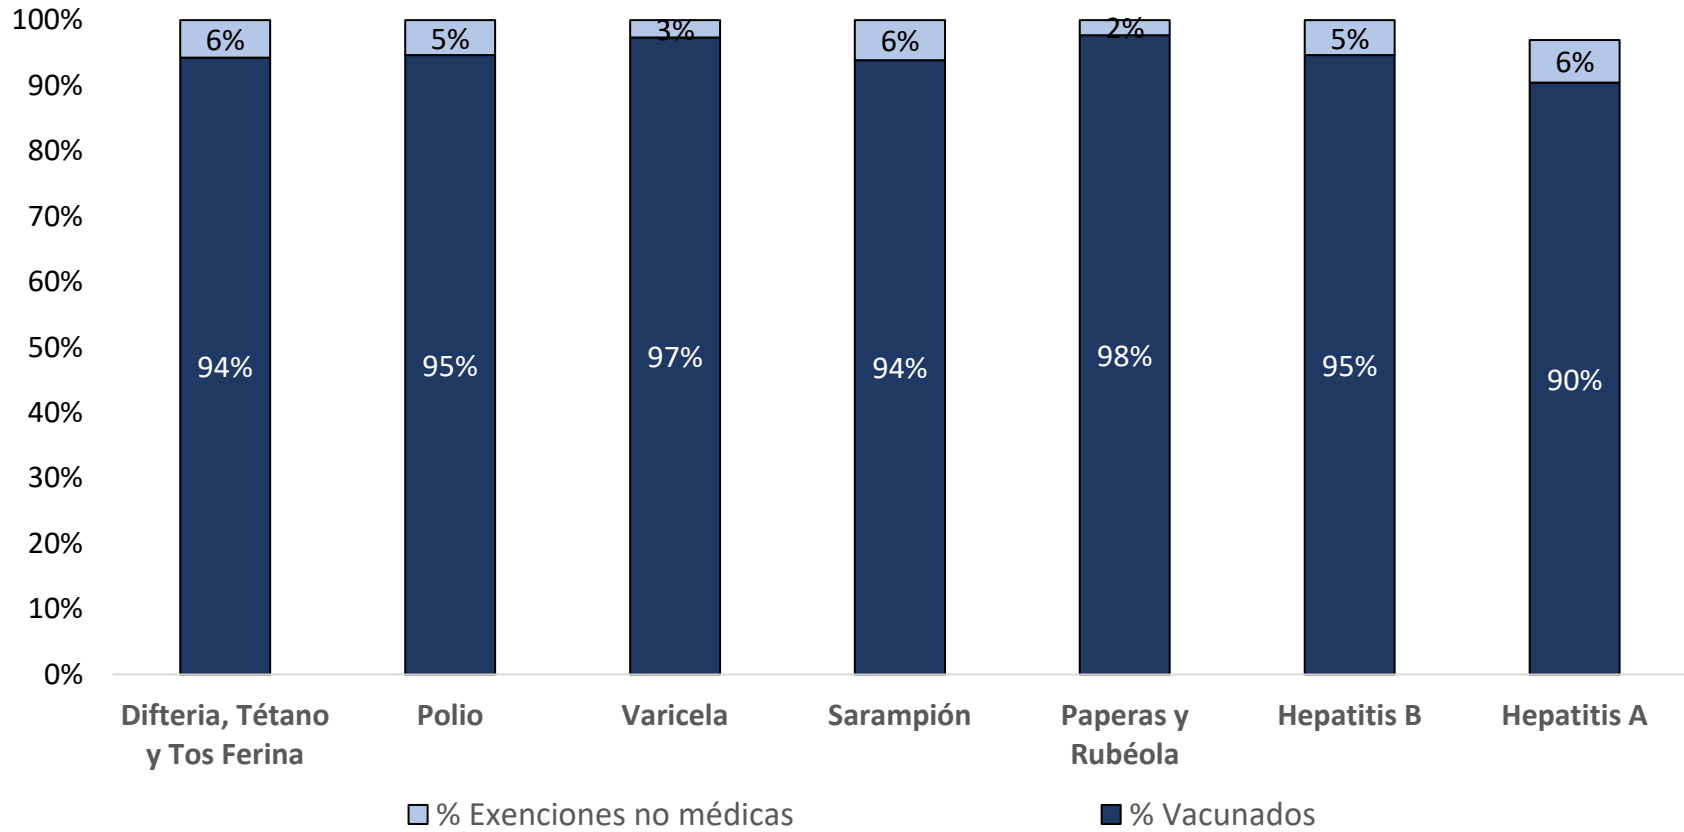

¿Cuántos estudiantes en Parkdale Elementary están vacunados? Marzo 2025*

Número de niños en la escuela**:
262
 Porcentaje de niños sin inmunizaciones o exenciones :
0%
 Porcentaje de niños con una exención médica para una o más vacunas: **0%**

* No todas las vacunas son necesarias para todos los grados. Estos números no totalizan el 100% si algunos niños tienen exenciones médicas, o están incompletas, o si están en proceso de vacunación pero no necesitan una exención porque están dentro del horario.
 **Hay también 0 niños matriculados a los que no se les exige que reporten vacunas debido a que sus registros están siendo seguidos por otro sitio, o asisten menos de 5 días al año.