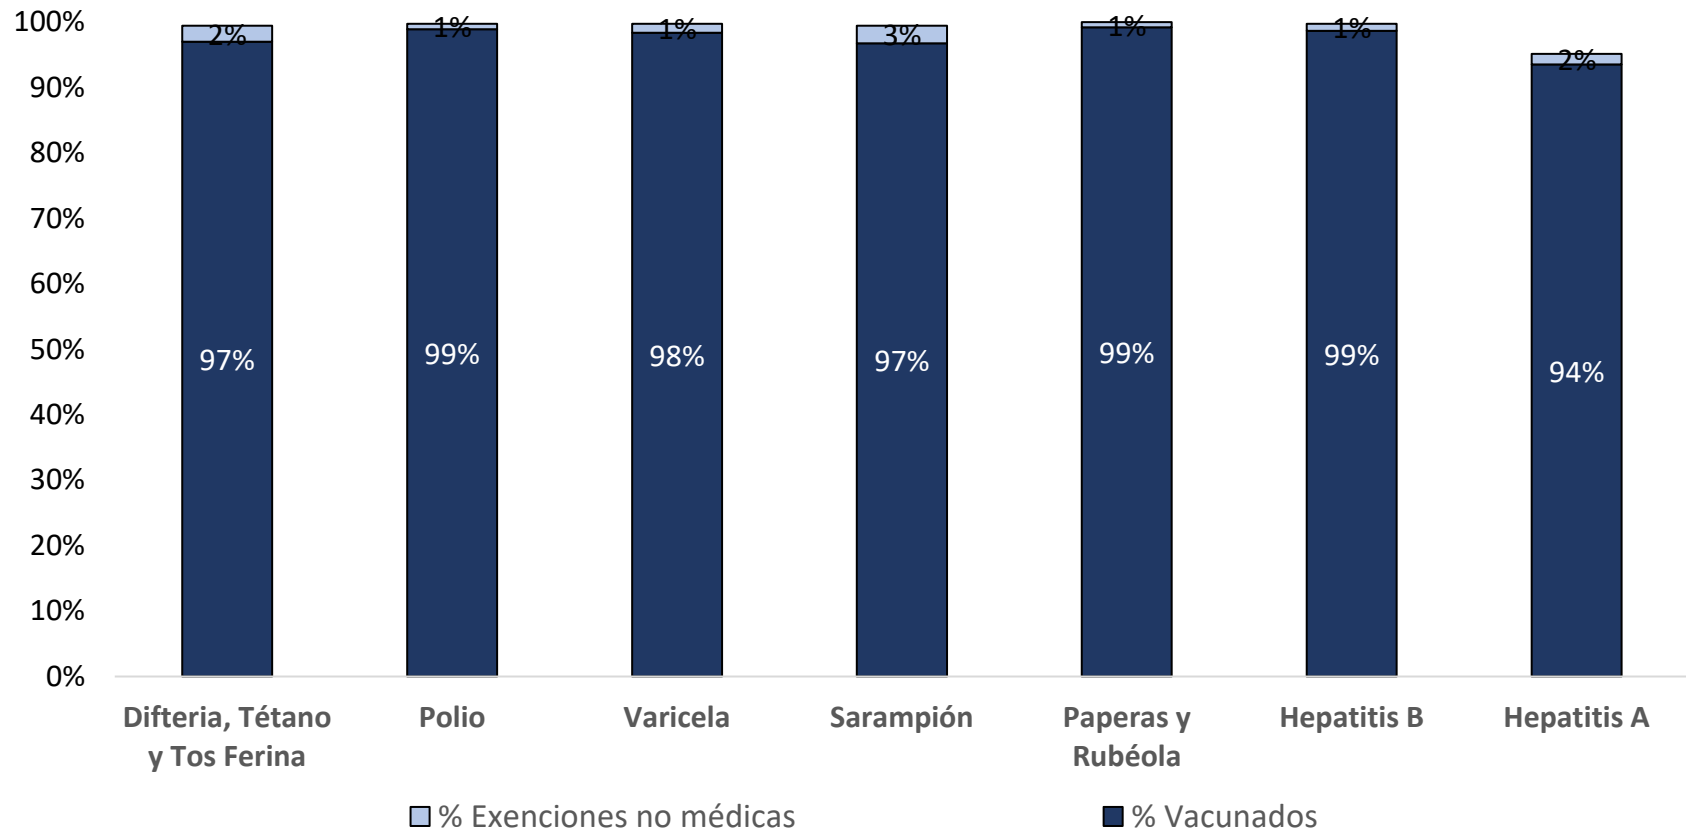

¿Cuántos estudiantes en Mid-Valley Elementary están vacunados? Marzo 2025*

Número de niños en la escuela**:

Porcentaje de niños sin inmunizaciones o exenciones :

Porcentaje de niños con una exención médica para una o más vacunas:

370

0%

1%

* No todas las vacunas son necesarias para todos los grados. Estos números no totalizan el 100% si algunos niños tienen exenciones médicas, o están incompletas, o si están en proceso de vacunación pero no necesitan una exención porque están dentro del horario.
 **Hay también 0 niños matriculados a los que no se les exige que reporten vacunas debido a que sus registros están siendo seguidos por otro sitio, o asisten menos de 5 días al año.