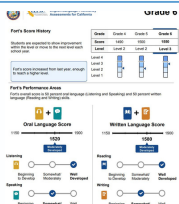

Muab dabtsi sau qhia rau hauv ELPAC Menyuam Cov Qhab Nia?

Kev ntsuam xyuas tshwjxeeb ntawm koj tus menyuam uas tau xeeb ELPAC txhua xyoo.

Yuav mus saib koj tus menyuam qhov ELPAC qhab nia li cas?

Koj tuaj yeem nkag tau mus saib koj tus menyuam daim ntawv qhia los ntawm kev nkag mus rau ATLAS Parent Portal. Yog koj tsis muaj npe nkag tau mus siv qhov portal, thov hu koj tus menyuam lub tsev kawm ntawv.