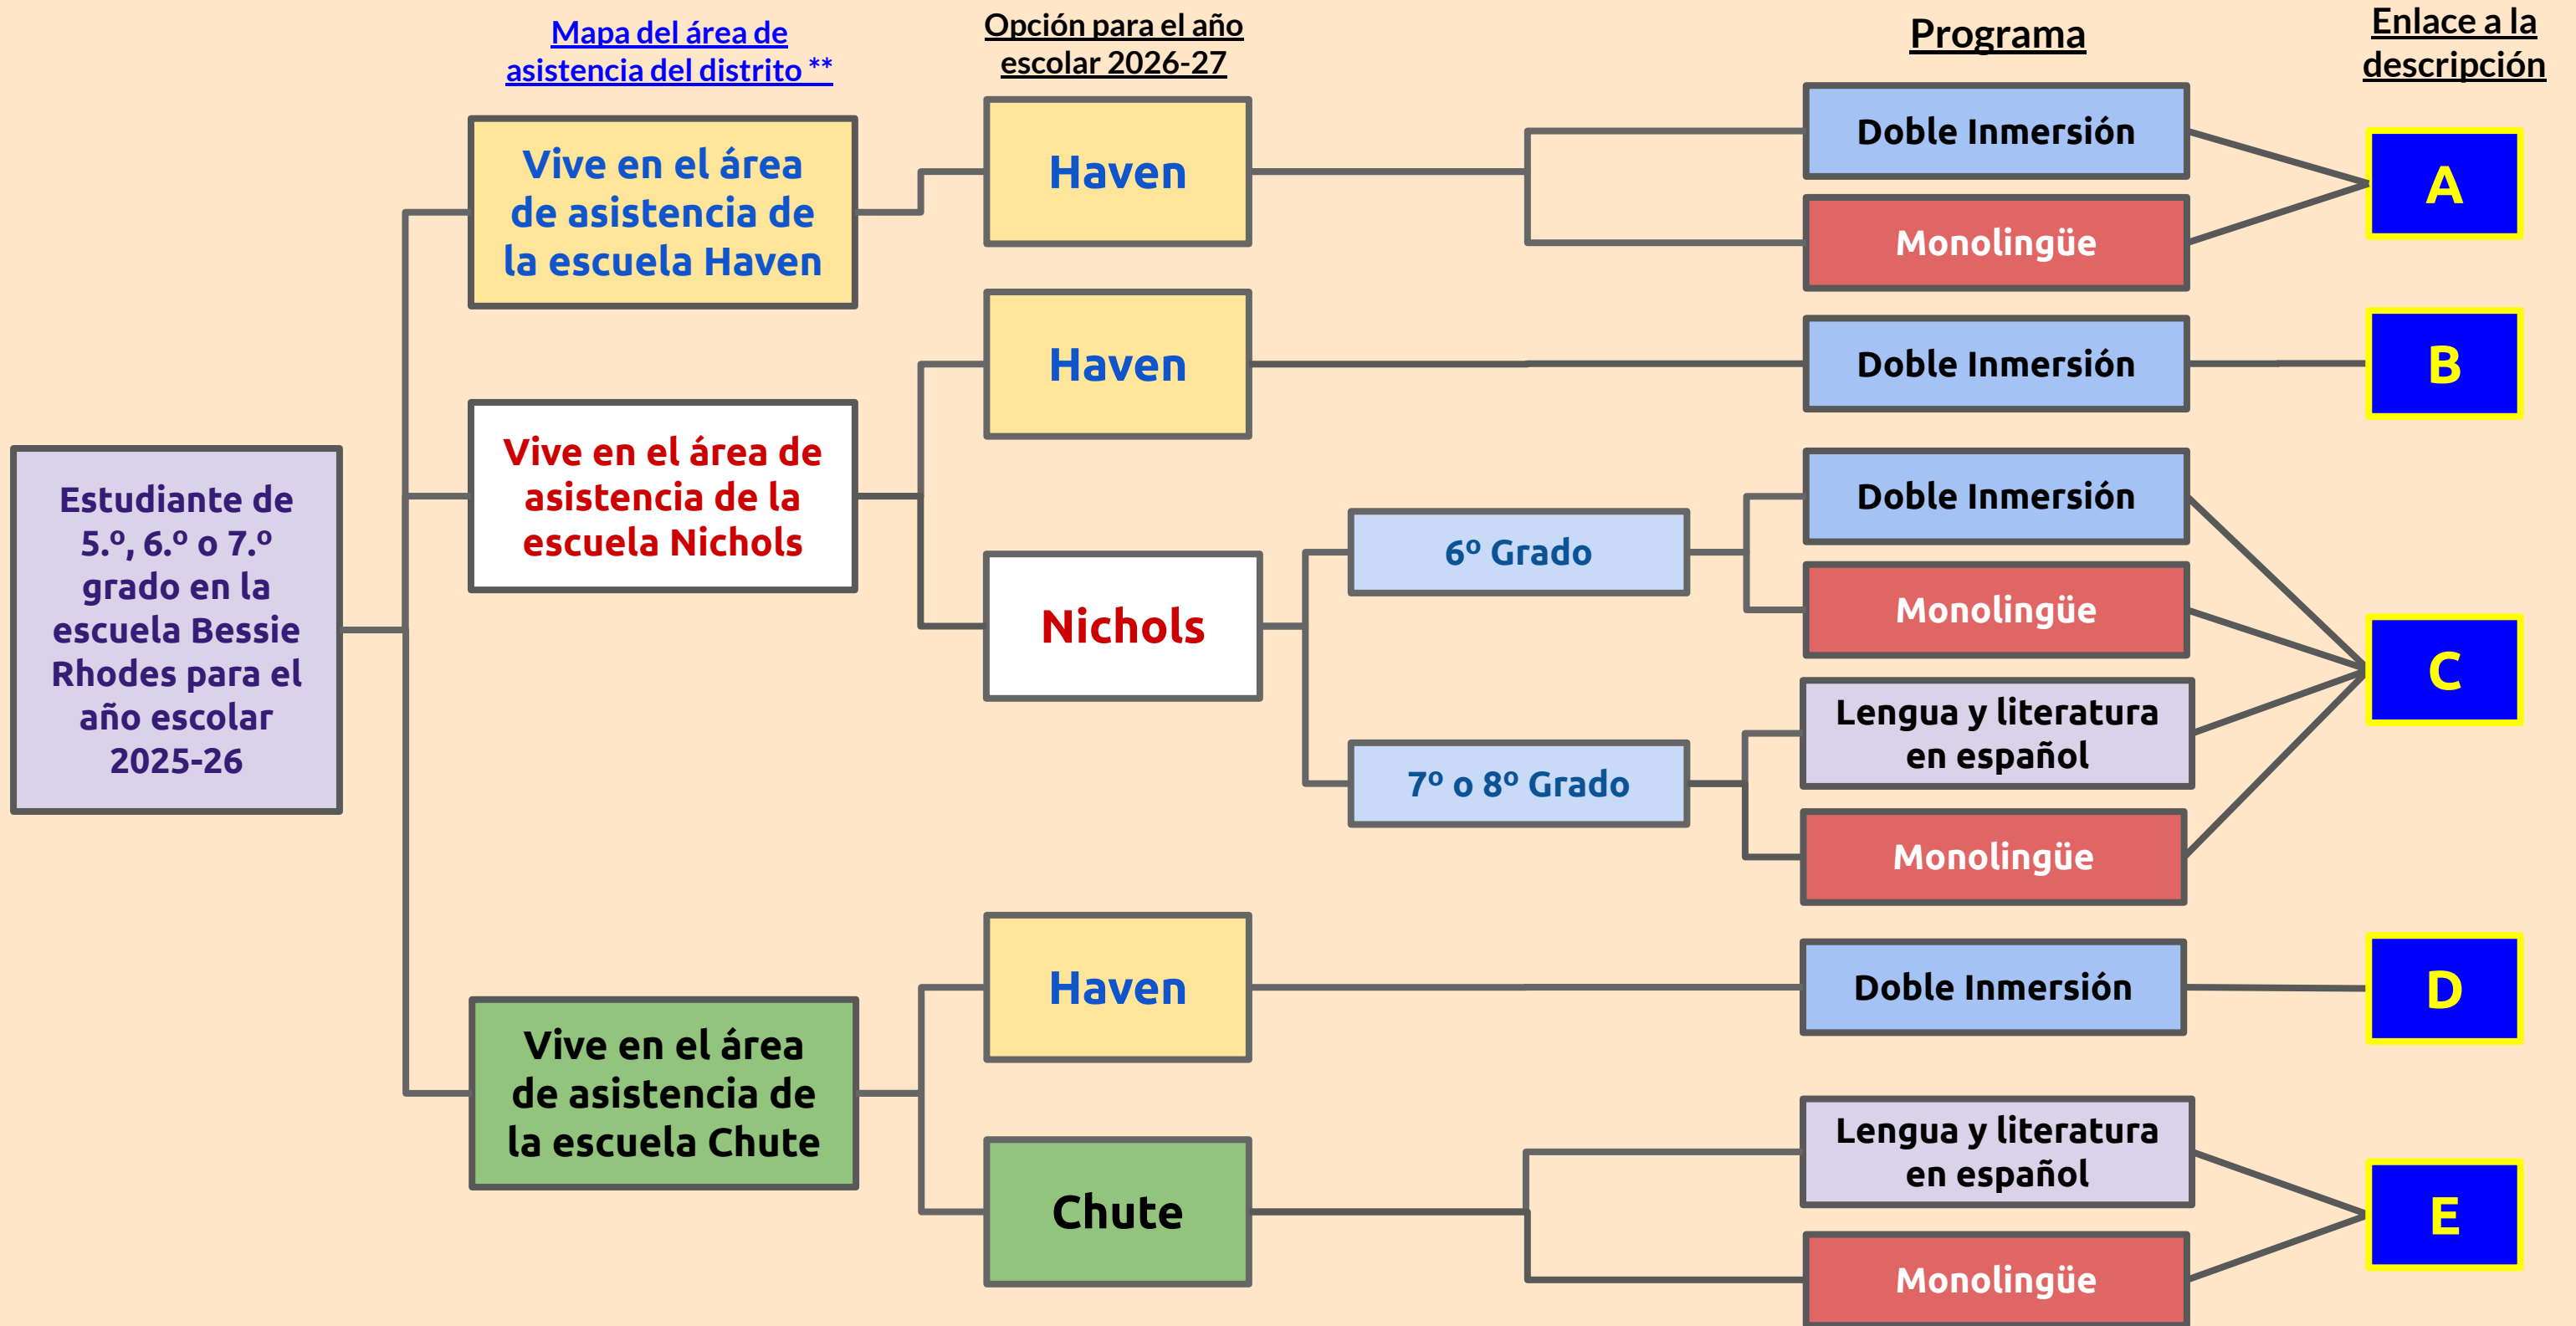

Bessie Rhodes --> Middle School School Enrollment Options Flow Chart

Follow your child's path and click the linked letter for your child's enrollment status for the 2026-2027 school year

Families can apply to enroll at King Arts for 6th, 7th and 8th grade in 2026-27 following the D65 selective enrollment lottery application process linked [HERE](#).

* Use the search function in the linked [District Attendance Area Map](#) to enter your address and determine your attendance area school. Boundaries subject to change.

Opciones de inscripción a la escuela secundaria en el año escolar 2026-27

Siga la trayectoria de su hijo en este cuadro y haga clic en la descripción vinculada para conocer el estado de inscripción de su hijo para el año escolar 2026-2027.

Las familias pueden solicitar inscribirse en la escuela King Arts para el 6.º, 7.º o 8.º grado en 2026-27 siguiendo el proceso de solicitud por sorteo (lotería) de inscripción selectiva del D65 vinculado [AQUÍ](#).

** Utilice la función de búsqueda en el 'Mapa de áreas de asistencia' del distrito para anotar su dirección y determinar la escuela de su zona de asistencia para el año escolar 2026-27. Los límites de asistencia están sujetos a cambios.