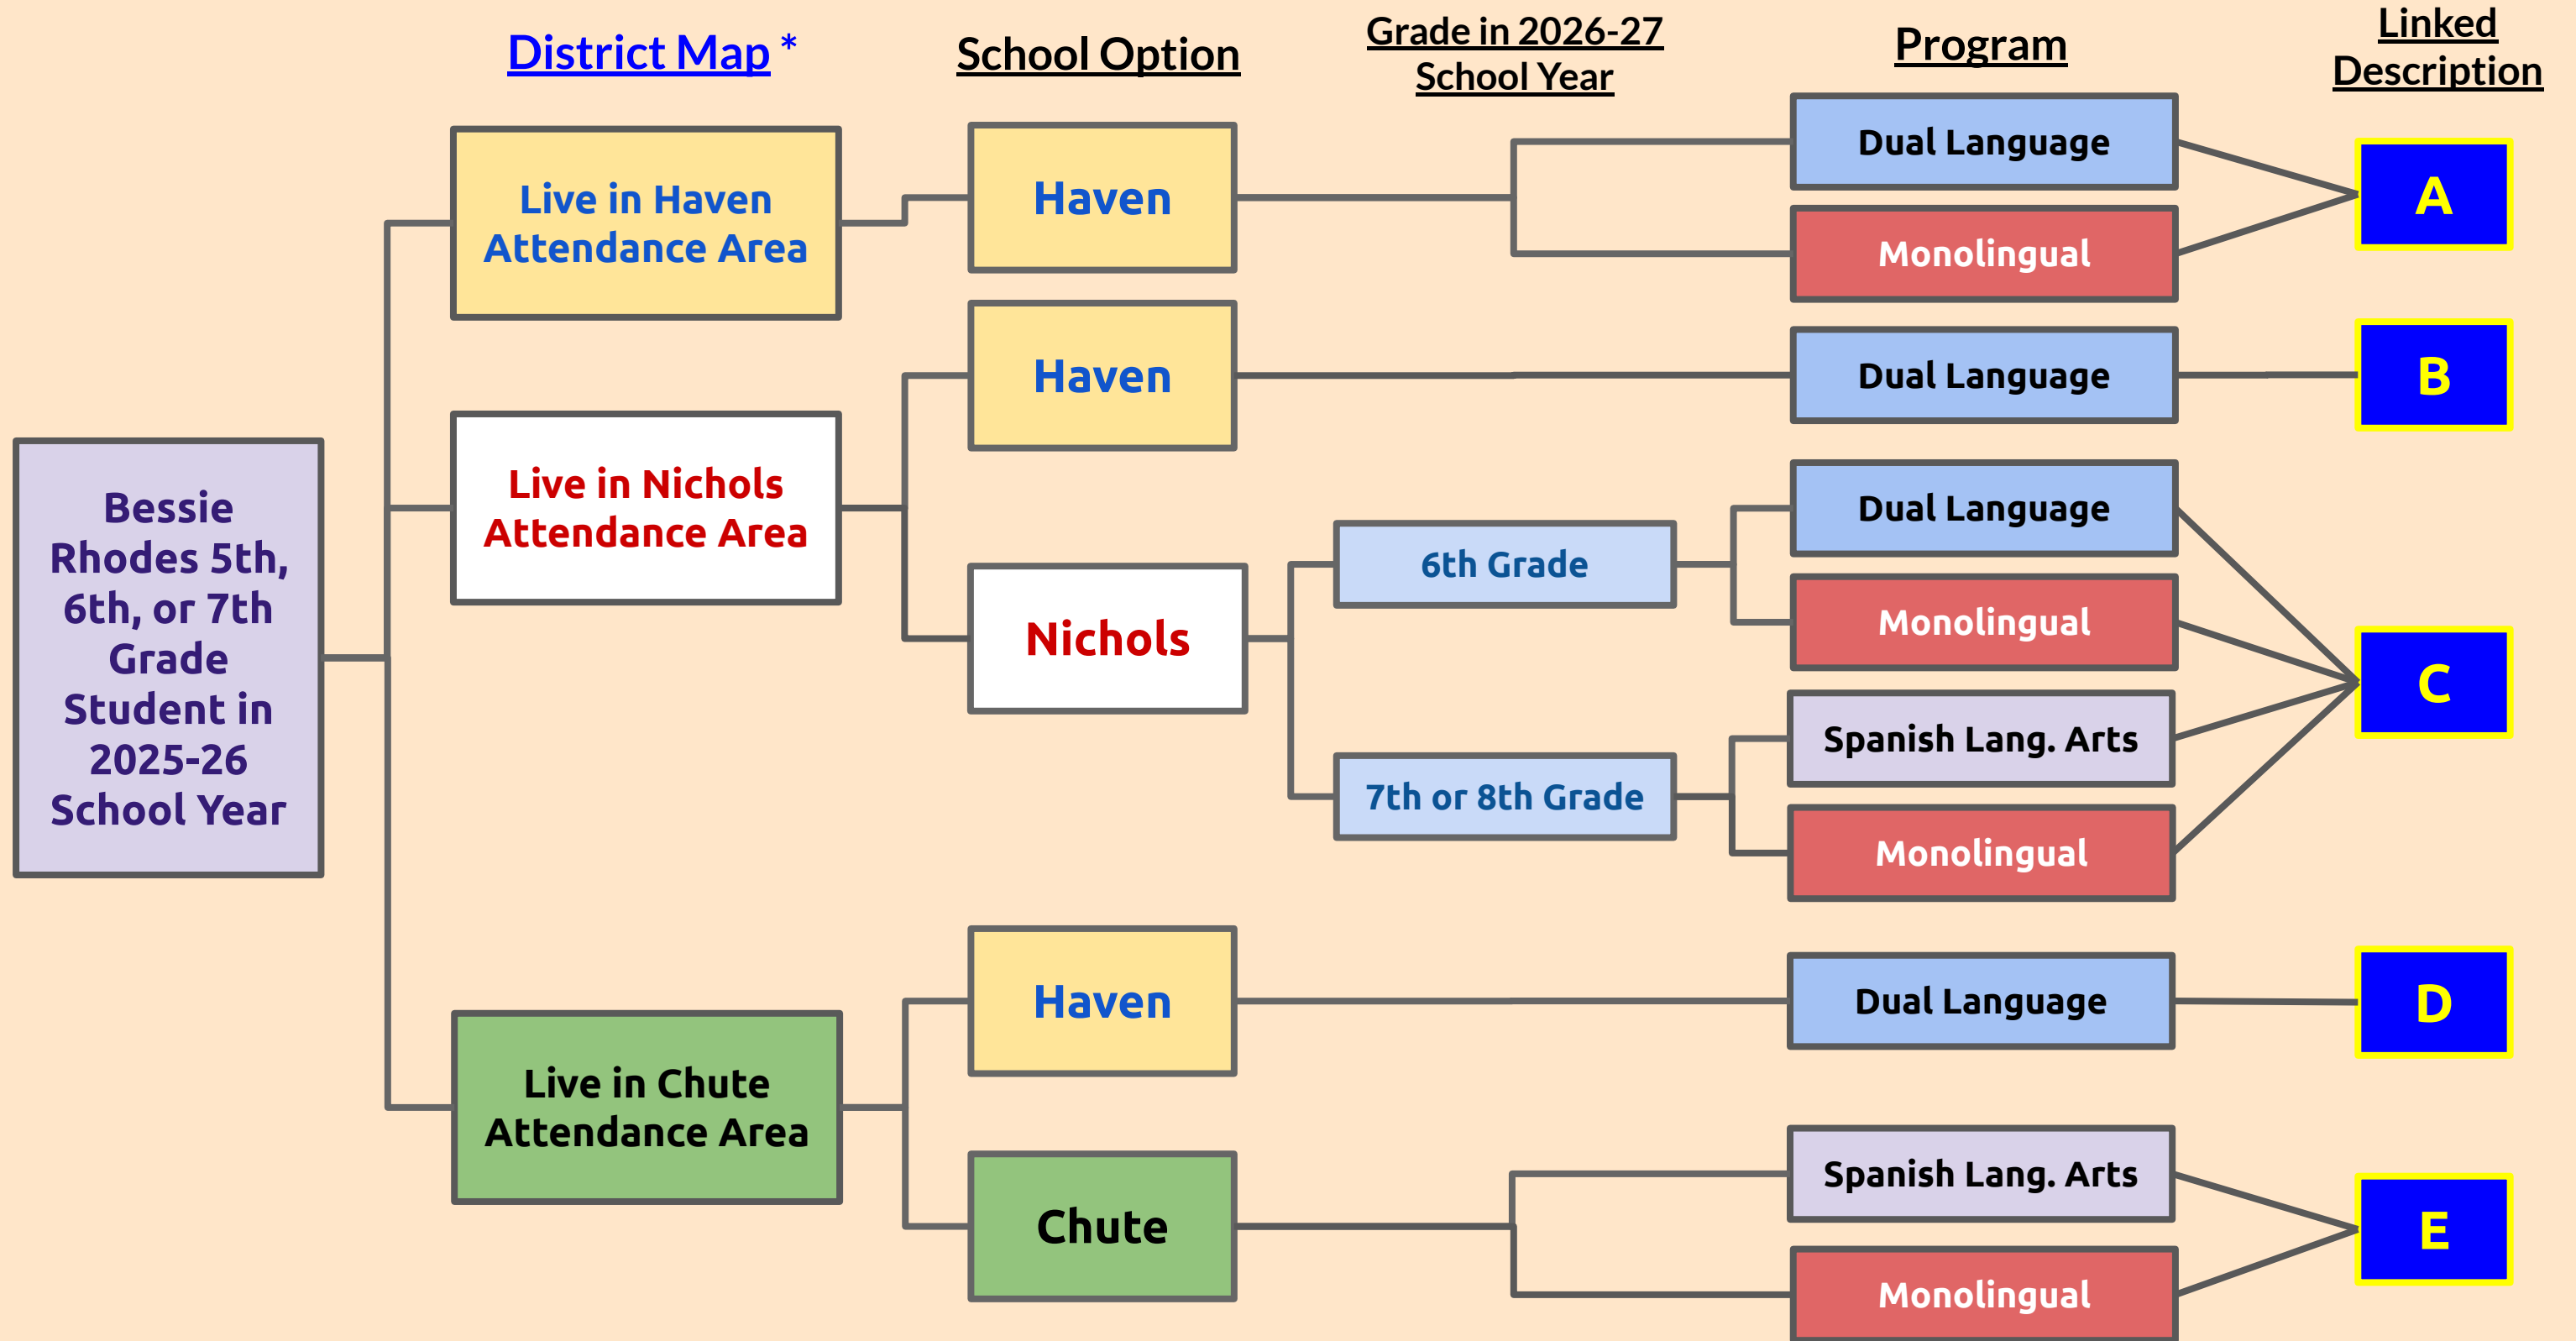

Bessie Rhodes --> Middle School School Enrollment Options Flow Chart

Follow your child's path and click the linked letter for your child's enrollment status for the 2026-2027 school year

Families can apply to enroll at King Arts for 6th, 7th and 8th grade in 2026-27 following the D65 selective enrollment lottery application process linked [HERE](#).

* Use the search function in the linked [District Attendance Area Map](#) to enter your address and determine your attendance area school. Boundaries subject to change.

Opciones de inscripción a la escuela secundaria en el año escolar 2026-27

Siga la trayectoria de su hijo en este cuadro y haga clic en la descripción vinculada para conocer el estado de inscripción de su hijo para el año escolar 2026-2027.

Las familias pueden solicitar inscribirse en la escuela King Arts para el 6.º, 7.º o 8.º grado en 2026-27 siguiendo el proceso de solicitud por sorteo (lotería) de inscripción selectiva del D65 vinculado [AQUÍ](#).

** Utilice la función de búsqueda en el 'Mapa de áreas de asistencia' del distrito para anotar su dirección y determinar la escuela de su zona de asistencia para el año escolar 2026-27. Los límites de asistencia están sujetos a cambios.