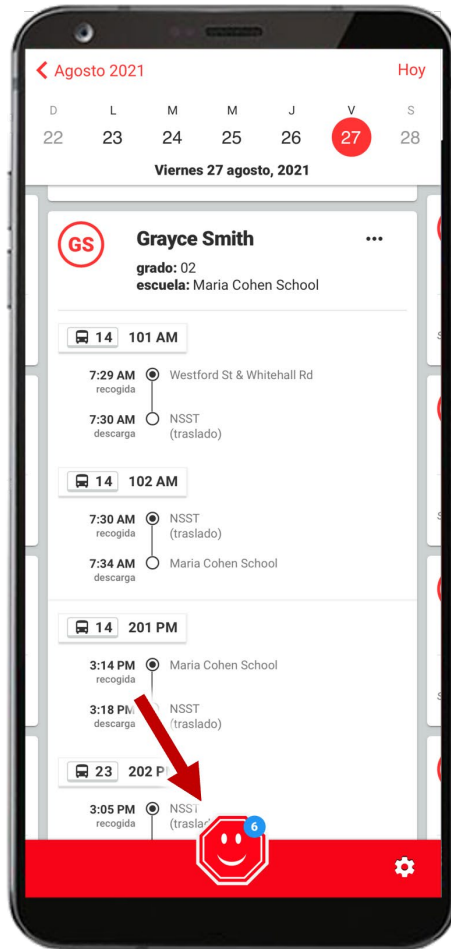

Acceda a anuncios, formularios y mensajes

Reciba notificaciones de GeoAlerts en tiempo real

Vea GeoAlertas anteriores en la tarjeta de cada estudiante

stopfinder

Con GeoAlerts, determina usted zonas de notificación en el mapa para recibir anuncios de GeoAlert cuando el vehículo llegue a la zona, o la salga.

Toca el ícono de GeoAlert y selecciona la opción para añadir un GeoAlert del menú

Pone el nombre a la zona de GeoAlert y toca "Guardar"

Toca el centro de la zona de GeoAlert, utiliza el deslizador para determinar su tamaño, y selecciona cuando quería usted recibir anuncios

Recibe anuncios y ve GeoAlerts en el registro de su estudiante

Communication segura a traves del Centro de Mensajes de Stopfinder. Vea anuncios y respuestas a mensajes.

Toca Stoppy para ver mensajes y leer anuncios

Mensajes que no ha leído tienen un icono rojo