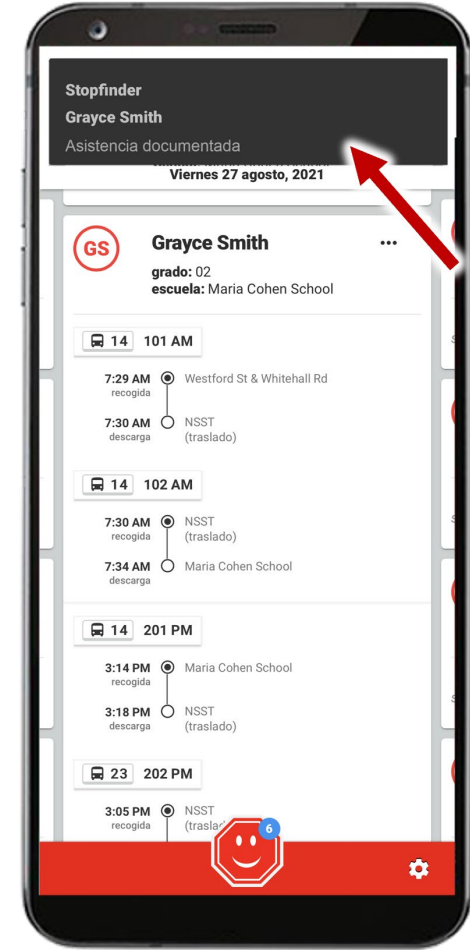

2. Instala la app de Stopfinder

3. Consulta el horario de su hijo/a y compartelo con sus cuidadores.

4. Crea GeoAlerts

5. Communicate de forma facil y Segura con el Departamento de Transporte

**INSTRUCCIONES
PASO-A-PASO**

 Turlock Unified School District

 TransportationDept@turlock.k12.ca.us

Ve el horario de cada estudiante suyo para cualquier dia del ano

Informacion sobre vehiculos, viajes y paradas, incluidos viajes de transferencia y paradas en sitios alternativos

Acceda a anuncios, formularios y mensajes

Reciba notificaciones de GeoAlerts en tiempo real

Vea GeoAlertas anteriores en la tarjeta de cada estudiante

stopfinder

Con GeoAlerts, determina usted zonas de notificación en el mapa para recibir anuncios de GeoAlert cuando el vehículo llegue a la zona, o la salga.

Toca el ícono de GeoAlert y selecciona la opción para añadir un GeoAlert del menú

Pone el nombre a la zona de GeoAlert y toca "Guardar"

Toca el centro de la zona de GeoAlert, utiliza el deslizador para determinar su tamaño, y selecciona cuando quería usted recibir anuncios