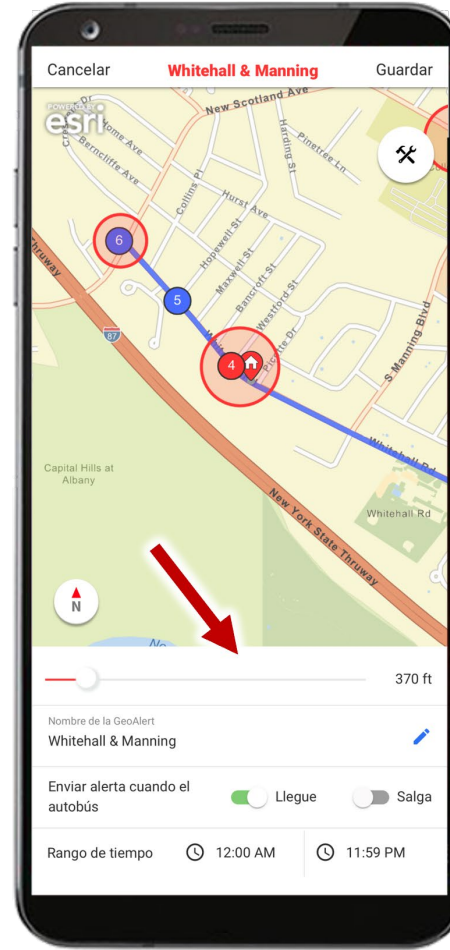

2. Instala la app de Stopfinder

3. Consulta el horario de su hijo/a y compartelo con sus cuidadores.

4. Crea GeoAlerts

5. Communicate de forma facil y Segura con el Departamento de Transporte

**INSTRUCCIONES
PASO-A-PASO**

Acceda a anuncios, formularios y mensajes

Reciba notificaciones de GeoAlerts en tiempo real

Vea GeoAlertas anteriores en la tarjeta de cada estudiante

stopfinder

Con GeoAlerts, determina usted zonas de notificación en el mapa para recibir anuncios de GeoAlert cuando el vehículo llegue a la zona, o la salga.

Toca el ícono de GeoAlert y selecciona la opción para añadir un GeoAlert del menú

Pone el nombre a la zona de GeoAlert y toca "Guardar"

Toca el centro de la zona de GeoAlert, utiliza el deslizador para determinar su tamaño, y selecciona cuando quería usted recibir anuncios