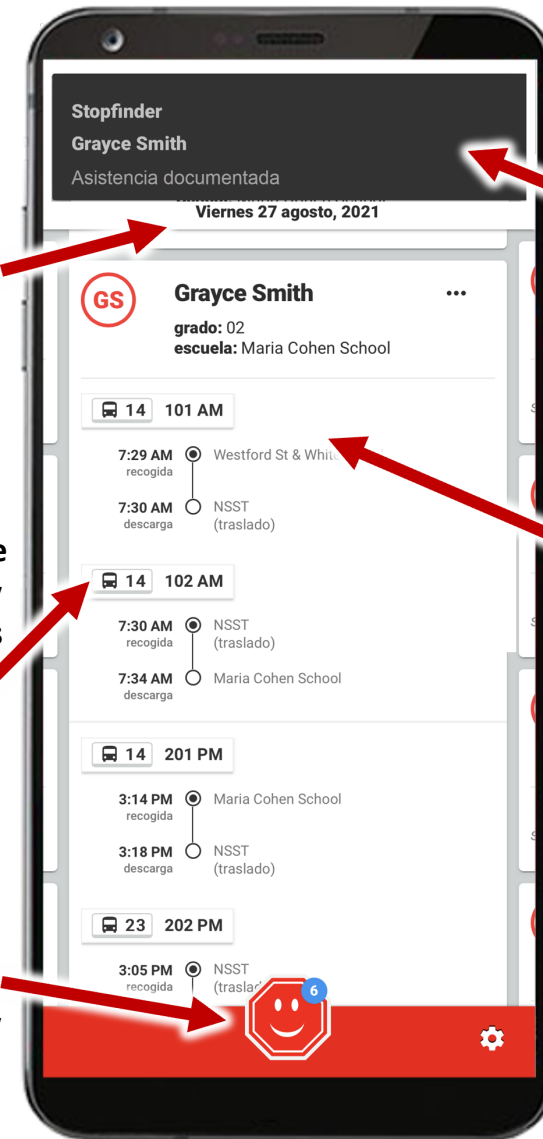

Empezar en Utilizar la App Hoy

1. Activa su cuenta

Una invitacion para suscribirte se enviara a su correo electronico per medio de Stopfinder. Asegurate de tener un correo electronico personal configurado en Aeries en la escuela de su hijo/a.

2. Instala la app de Stopfinder

3. Consulta el horario de su hijo/a y compartelo con sus cuidadores.

4. Crea GeoAlerts

5. Communicate de forma facil y Segura con el Departamento de Transporte

**INSTRUCCIONES
PASO-A-PASO**

Acceda a anuncios, formularios y mensajes

Reciba notificaciones de GeoAlerts en tiempo real

Vea GeoAlertas anteriores en la tarjeta de cada estudiante

stopfinder

Con GeoAlerts, determina usted zonas de notificación en el mapa para recibir anuncios de GeoAlert cuando el vehículo llegue a la zona, o la salga.

Toca el ícono de GeoAlert y selecciona la opción para añadir un GeoAlert del menú

Pone el nombre a la zona de GeoAlert y toca "Guardar"

Toca el centro de la zona de GeoAlert, utiliza el deslizador para determinar su tamaño, y selecciona cuando quería usted recibir anuncios