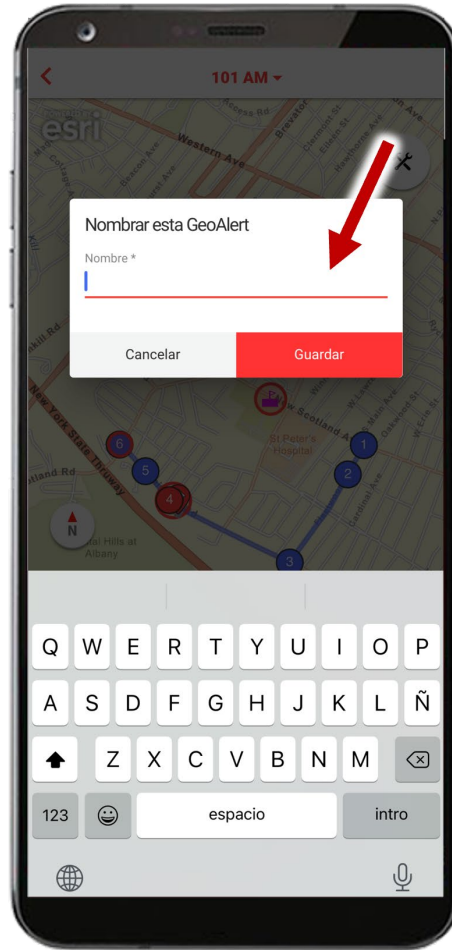

2. Instala la app de Stopfinder

3. Consulta el horario de su hijo/a y compartelo con sus cuidadores.

4. Crea GeoAlerts

5. Communicate de forma facil y Segura con el Departamento de Transporte

**INSTRUCCIONES
PASO-A-PASO**

 Turlock Unified School District

 TransportationDept@turlock.k12.ca.us

Ve el horario de cada estudiante suyo para cualquier dia del ano

Informacion sobre vehiculos, viajes y paradas, incluidos viajes de transferencia y paradas en sitios alternativos

Acceda a anuncios, formularios y mensajes

Reciba notificaciones de GeoAlerts en tiempo real

Vea GeoAlertas anteriores en la tarjeta de cada estudiante

stopfinder

Con GeoAlerts, determina usted zonas de notificación en el mapa para recibir anuncios de GeoAlert cuando el vehículo llegue a la zona, o la salga.

Toca el ícono de GeoAlert y selecciona la opción para añadir un GeoAlert del menú

Pone el nombre a la zona de GeoAlert y toca "Guardar"

Toca el centro de la zona de GeoAlert, utiliza el deslizador para determinar su tamaño, y selecciona cuando quería usted recibir anuncios