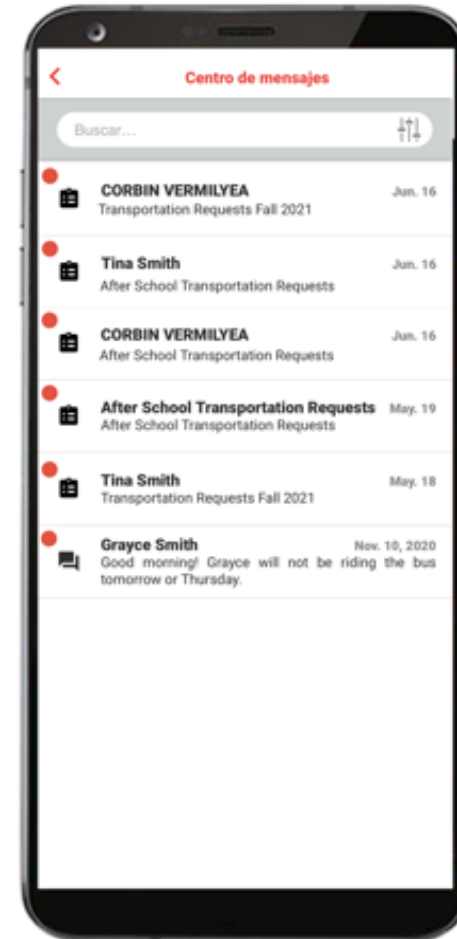

Acceda a anuncios, formularios y mensajes

Reciba notificaciones de GeoAlerts en tiempo real

Vea GeoAlertas anteriores en la tarjeta de cada estudiante

stopfinder

Con GeoAlerts, determina usted zonas de notificación en el mapa para recibir anuncios de GeoAlert cuando el vehículo llegue a la zona, o la salga.

Toca el ícono de GeoAlert y selecciona la opción para añadir un GeoAlert del menú

Pone el nombre a la zona de GeoAlert y toca "Guardar"

Toca el centro de la zona de GeoAlert, utiliza el deslizador para determinar su tamaño, y selecciona cuando quería usted recibir anuncios

Recibe anuncios y ve GeoAlerts en el registro de su estudiante

Communication segura a traves del Centro de Mensajes de Stopfinder. Vea anuncios y respuestas a mensajes.

Toca Stoppy para ver mensajes y leer anuncios

Mensajes que no ha leído tienen un icono rojo