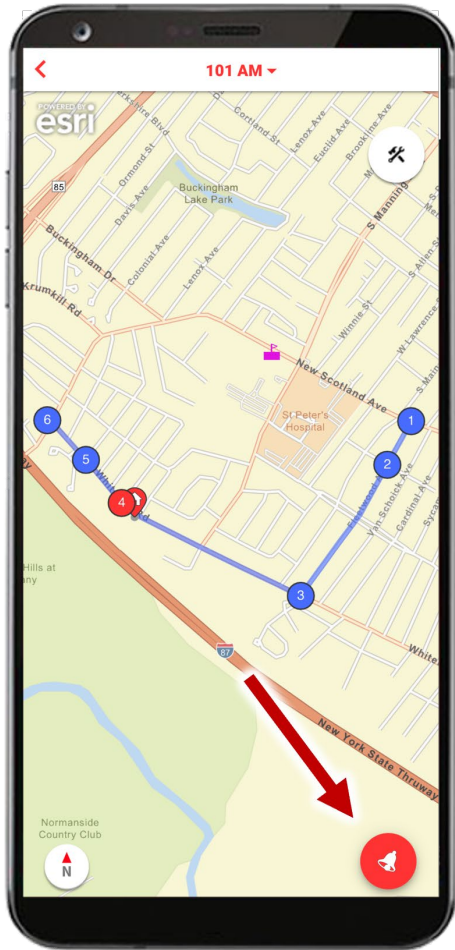

2. Instala la app de Stopfinder

3. Consulta el horario de su hijo/a y compartelo con sus cuidadores.

4. Crea GeoAlerts

5. Communicate de forma facil y Segura con el Departamento de Transporte

**INSTRUCCIONES
PASO-A-PASO**

Acceda a anuncios, formularios y mensajes

Reciba notificaciones de GeoAlerts en tiempo real

Vea GeoAlertas anteriores en la tarjeta de cada estudiante

stopfinder

Con GeoAlerts, determina usted zonas de notificación en el mapa para recibir anuncios de GeoAlert cuando el vehículo llegue a la zona, o la salga.

Toca el ícono de GeoAlert y selecciona la opción para añadir un GeoAlert del menú

Pone el nombre a la zona de GeoAlert y toca "Guardar"

Toca el centro de la zona de GeoAlert, utiliza el deslizador para determinar su tamaño, y selecciona cuando quería usted recibir anuncios