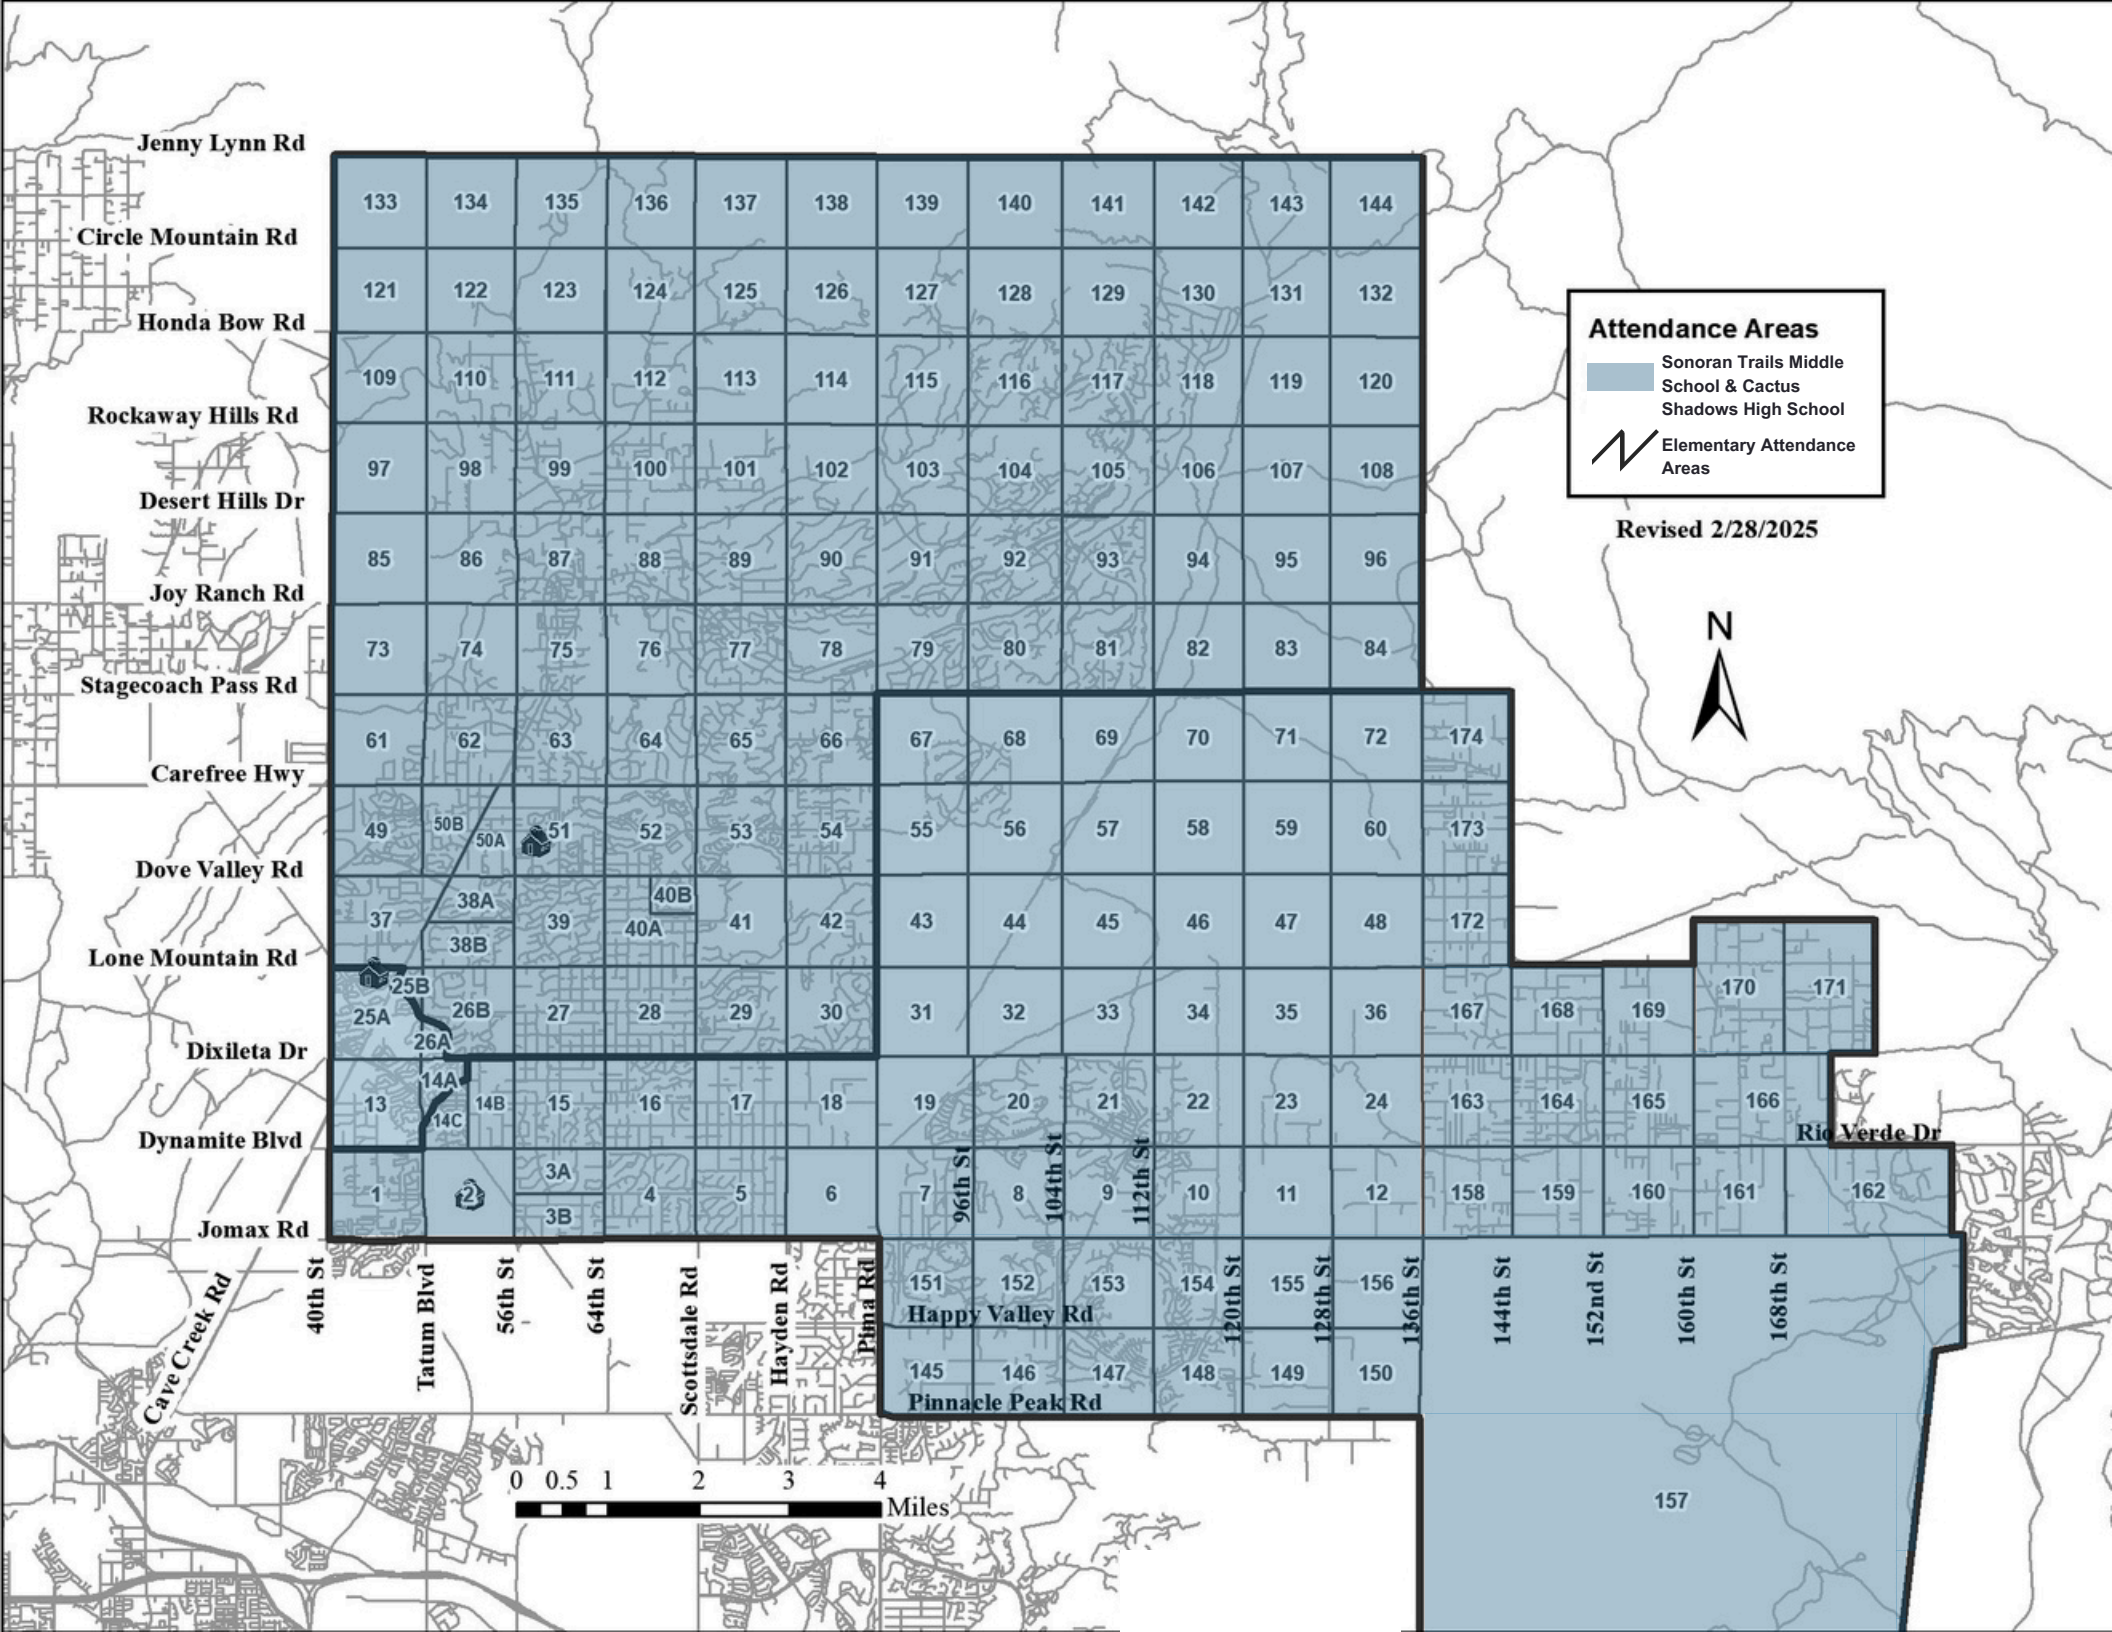

Jenny Lynn Rd

Circle Mountain Rd

Honda Bow Rd

Rockaway Hills Rd

Desert Hills Dr

Joy Ranch Rd

Stagecoach Pass Rd

Carefree Hwy

Dove Valley Rd

Lone Mountain Rd

Dixileta Dr

Dynamite Blvd

Jomax Rd

Cave Creek Rd

133	134	135	136	137	138	139	140	141	142	143	144						
121	122	123	124	125	126	127	128	129	130	131	132						
109	110	111	112	113	114	115	116	117	118	119	120						
97	98	99	100	101	102	103	104	105	106	107	108						
85	86	87	88	89	90	91	92	93	94	95	96						
73	74	75	76	77	78	79	80	81	82	83	84						
61	62	63	64	65	66	67	68	69	70	71	72	174					
49	50B	50A	51	52	53	54	55	56	57	58	59	60	173				
37	38A	39	40A	41	42	43	44	45	46	47	48	172					
25B	26B	27	28	29	30	31	32	33	34	35	36	167	168	169	170	171	
25A	26A	14A	14B	15	16	17	18	19	20	21	22	23	24	163	164	165	166
13	14C	3A	4	5	6	7	8	9	10	11	12	158	159	160	161	162	
1	2	3B															
151	152	153	154	155	156												
145	146	147	148	149	150												

Attendance Areas

- Black Mountain
- Desert Willow
- Horseshoe Trail

Revised 2/28/2025

Attendance Areas

- Sonoran Trails Middle School & Cactus Shadows High School
- Elementary Attendance Areas

Revised 2/28/2025

151	152	153	154	155	156	158	159	160	161	162
Happy Valley Rd						144th St	152nd St	160th St	168th St	
Pinnacle Peak Rd						140th St	148th St	156th St		

174	173	172	171
167	168	169	170

157