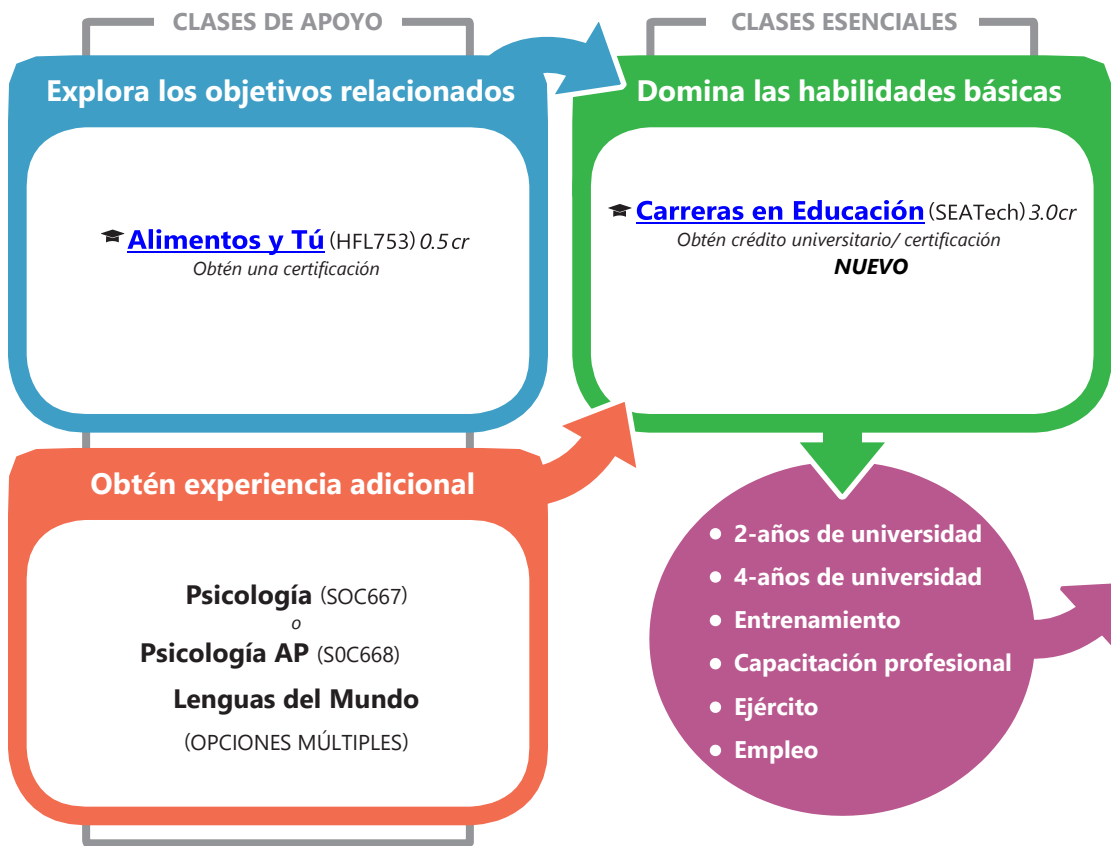

- 2-años de universidad
- 4-años de universidad
- Entrenamiento
- Capacitación profesional
- Ejército
- Empleo

Ejemplos de empleo

- Cuidador de niños
- Psicólogo clínico, de desarrollo o social
- Entrenador
- Consejero
- Educador de padres
- Maestro de preescolar o kínder
- Intérprete de lenguaje de señas
- Trabajador social
- Superintendente, director o administrador
- Asistente de maestro
- Profesor o instructor

➤ *Créditos elegibles para la Ruta de graduación de CTE*
Los créditos podrían satisfacer los requisitos de la Ruta de graduación de CTE dependiendo de la aprobación de OSPi.
Para calificar, debes obtener 2.0 créditos específicos de la Ruta de graduación de CTE, que incluye la oportunidad de obtener créditos universitarios / dobles y / o que conlleve a una credencial o certificación de la industria.