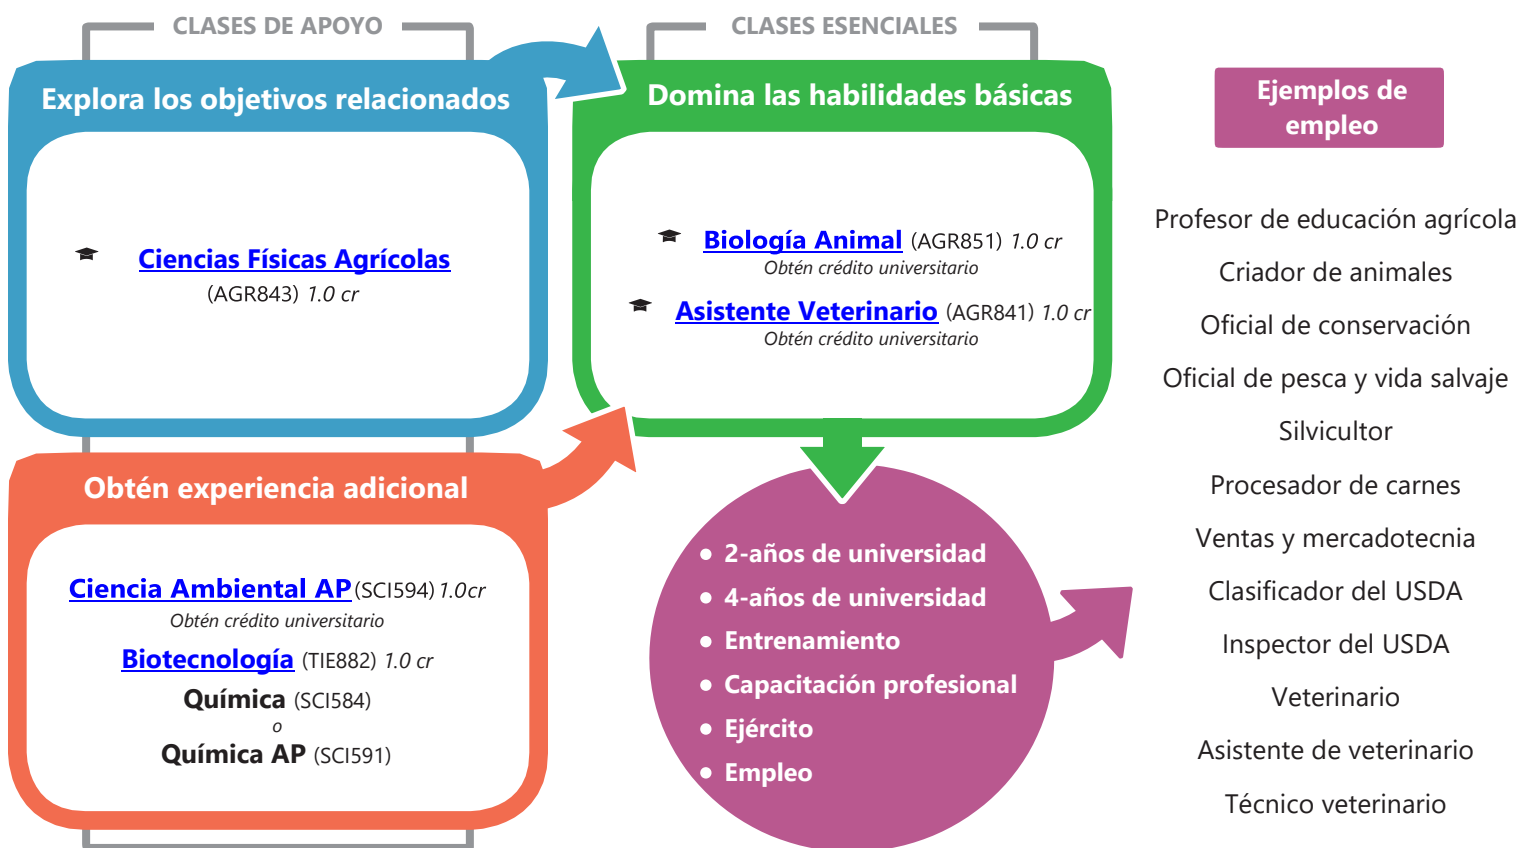

Sistemas de Animales

☛ Créditos elegibles para la Ruta de graduación de CTE

🎓 Los créditos podrían satisfacer los requisitos de la Ruta de graduación de CTE dependiendo de la aprobación de OSPI. Para calificar, debes obtener 2.0 créditos específicos de la Ruta de graduación de CTE, que incluye la oportunidad de obtener créditos universitarios / dobles y / o que conlleve a una credencial o certificación de la industria.