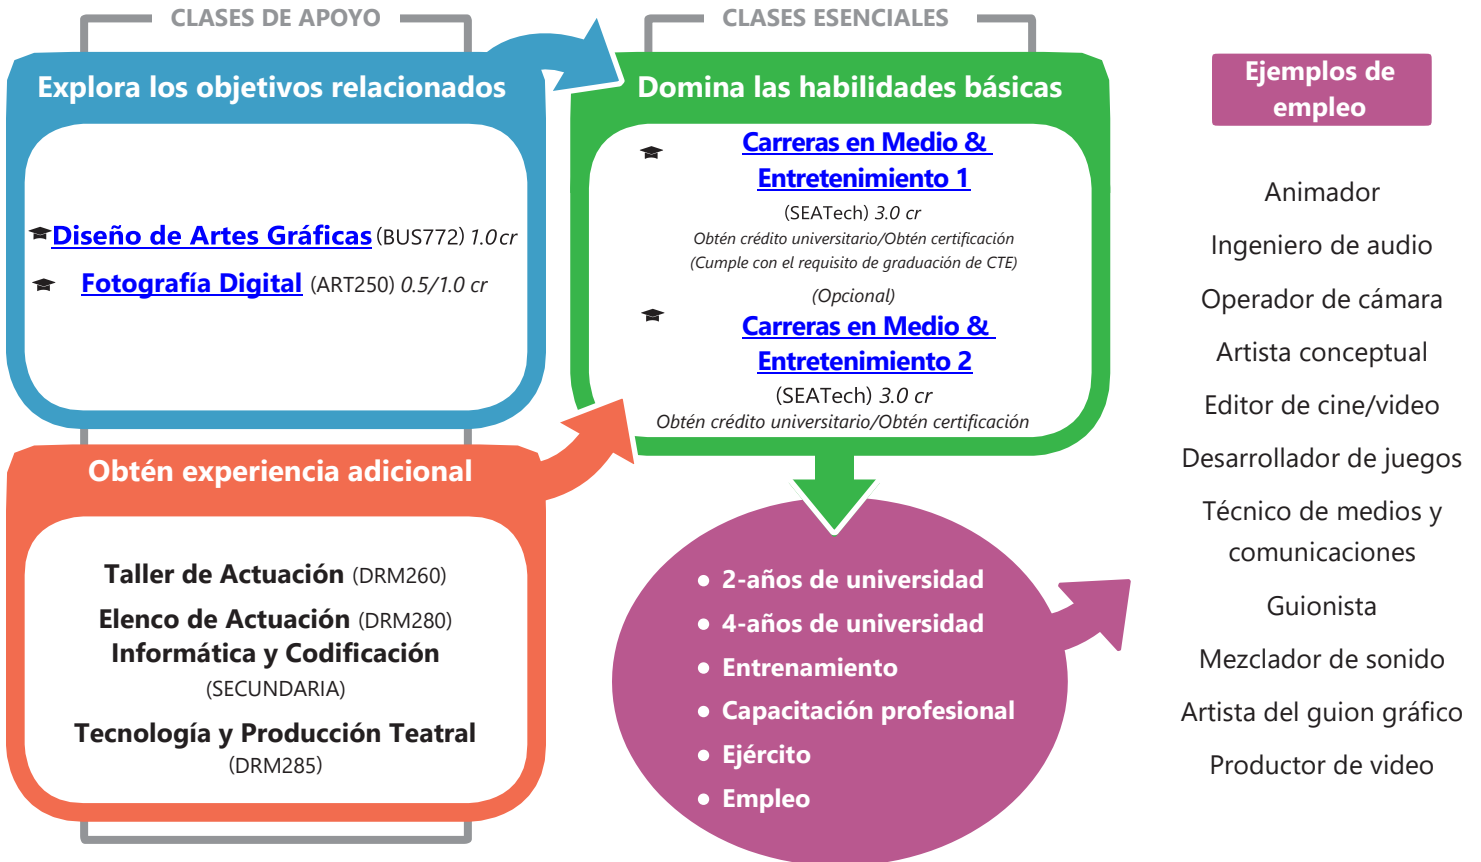

Clases relacionadas con la carrera

DESCRIPCIÓN: Los siguientes diagramas visuales están diseñados para ayudar a los estudiantes a seleccionar clases que se alineen con las carreras. Se pueden utilizar los diagramas visuales en este documento para seleccionar clases que le permitan explorar opciones de profesión, profundizar su conocimiento y habilidades relacionadas con una o múltiples carreras o áreas de interés, o seleccionar clases elegibles para la ruta de graduación de Educación Técnica y Profesional (CTE por sus siglas en inglés). Consulte la página 4 del Catálogo de Cursos de la Escuela Secundaria de Walla Walla para obtener más información sobre las rutas de educación.

Poder Agrícola, Estructural y Sistemas Técnicos

Sistemas de Animales

☛ Créditos elegibles para la Ruta de graduación de CTE

🎓 Los créditos podrían satisfacer los requisitos de la Ruta de graduación de CTE dependiendo de la aprobación de OSPI. Para calificar, debes obtener 2.0 créditos específicos de la Ruta de graduación de CTE, que incluye la oportunidad de obtener créditos universitarios / dobles y / o que conlleve a una credencial o certificación de la industria.

Tecnología de Audio & Video y Cinematografía

Sistemas de Biotecnología

➤ Créditos elegibles para la Ruta de graduación de CTE

Los créditos podrían satisfacer los requisitos de la Ruta de graduación de CTE dependiendo de la aprobación de OSPI. Para calificar, debes obtener 2.0 créditos específicos de la Ruta de graduación de CTE, que incluye la oportunidad de obtener créditos universitarios / dobles y / o que conlleve a una credencial o certificación de la industria.