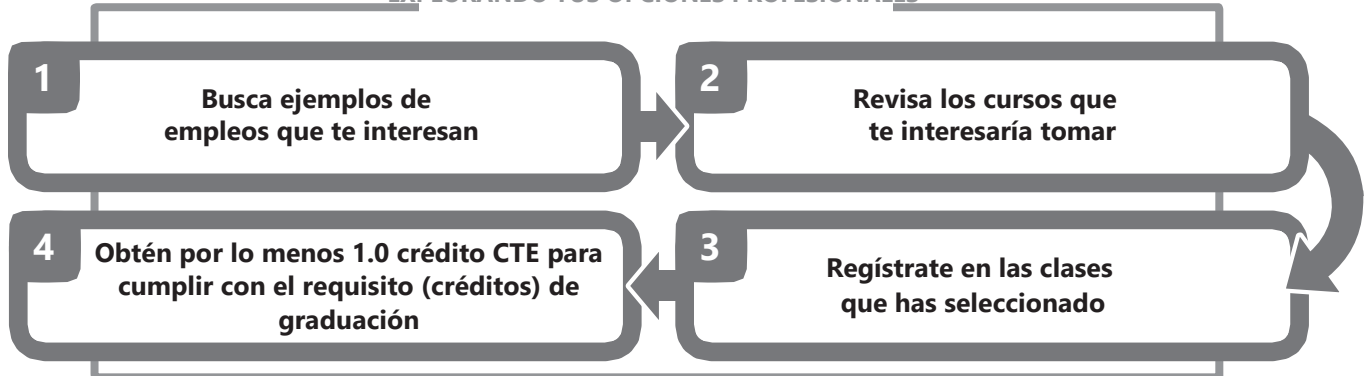

Clases relacionadas con la carrera

DESCRIPCIÓN: Los siguientes diagramas visuales están diseñados para ayudar a los estudiantes a seleccionar clases que se alineen con las carreras. Se pueden utilizar los diagramas visuales en este documento para seleccionar clases que le permitan explorar opciones de profesión, profundizar su conocimiento y habilidades relacionadas con una o múltiples carreras o áreas de interés, o seleccionar clases elegibles para la ruta de graduación de Educación Técnica y Profesional (CTE por sus siglas en inglés). Consulte la página 4 del Catálogo de Cursos de la Escuela Secundaria de Walla Walla para obtener más información sobre las rutas de educación.

SELECCIONA LAS CLASES RELACIONADAS CON LA CARRERA

EXPLORANDO TUS OPCIONES PROFESIONALES

O

EXPLORANDO LAS RUTAS DE GRADUACIÓN DE CTE

CÓMO CUMPLIR LOS REQUISITOS DE LA RUTA DE GRADUACIÓN DE CTE

REQUISITOS DEL ÁREA DEL PROGRAMA