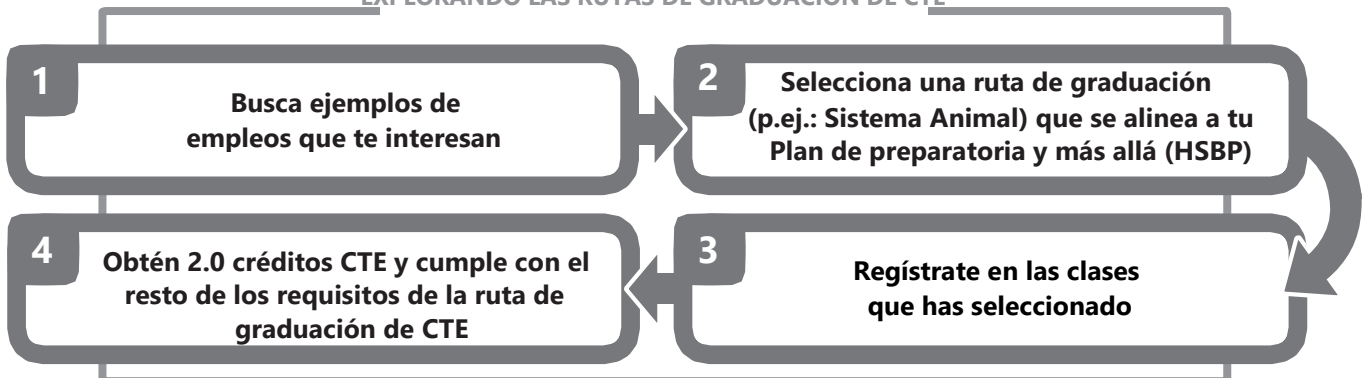

Clases relacionadas con la carrera

DESCRIPCIÓN: Los siguientes diagramas visuales están diseñados para ayudar a los estudiantes a seleccionar clases que se alineen con las carreras. Se pueden utilizar los diagramas visuales en este documento para seleccionar clases que le permitan explorar opciones de profesión, profundizar su conocimiento y habilidades relacionadas con una o múltiples carreras o áreas de interés, o seleccionar clases elegibles para la ruta de graduación de Educación Técnica y Profesional (CTE por sus siglas en inglés). Consulte la página 4 del Catálogo de Cursos de la Escuela Secundaria de Walla Walla para obtener más información sobre las rutas de educación.

SELECCIONA LAS CLASES RELACIONADAS CON LA CARRERA

EXPLORANDO TUS OPCIONES PROFESIONALES

O

EXPLORANDO LAS RUTAS DE GRADUACIÓN DE CTE

CÓMO CUMPLIR LOS REQUISITOS DE LA RUTA DE GRADUACIÓN DE CTE

REQUISITOS DEL ÁREA DEL PROGRAMA