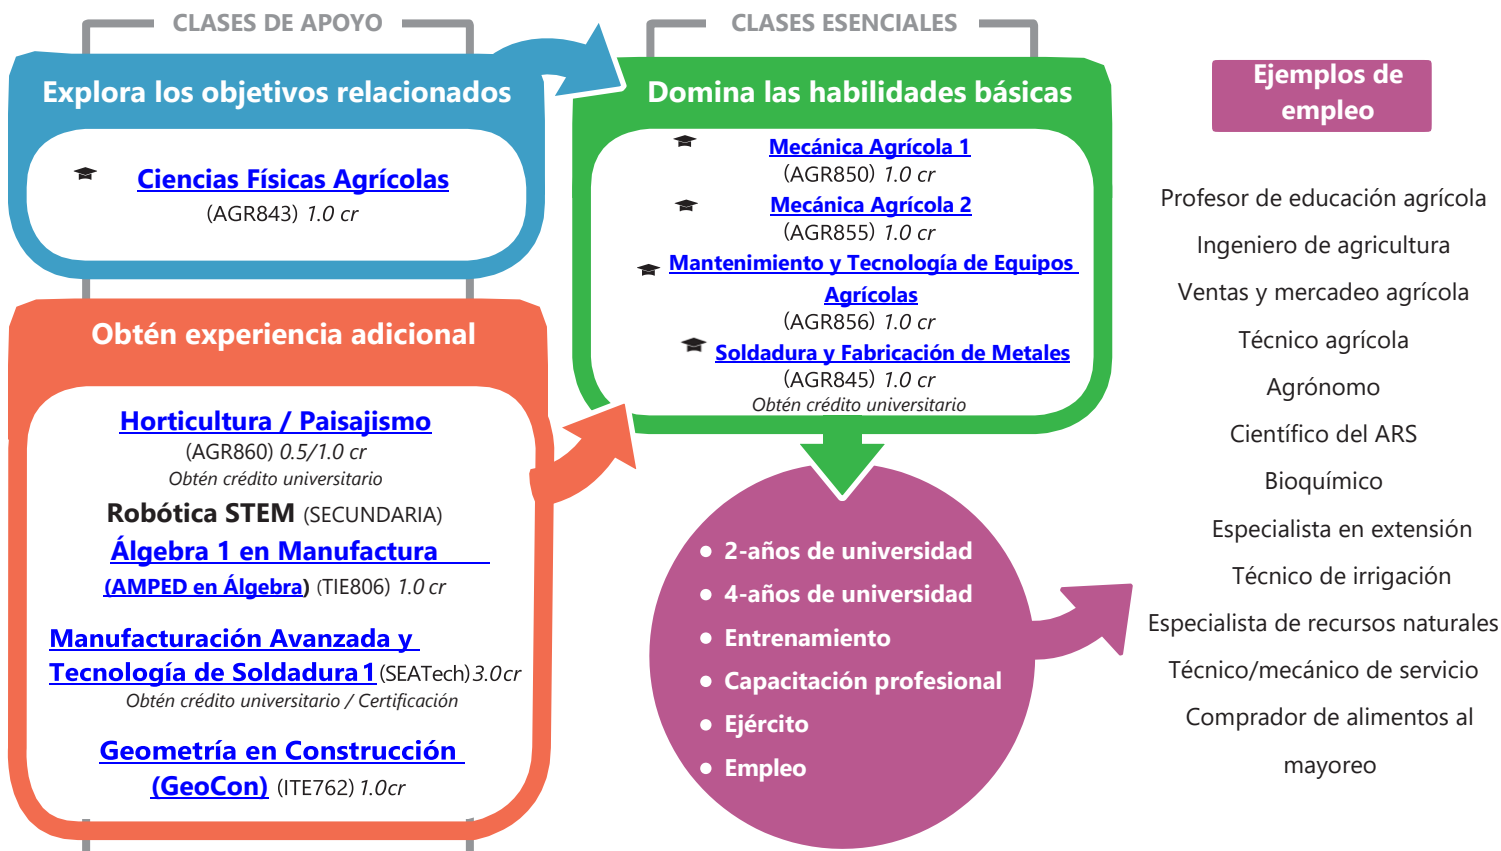

Poder Agrícola, Estructural y Sistemas Técnicos