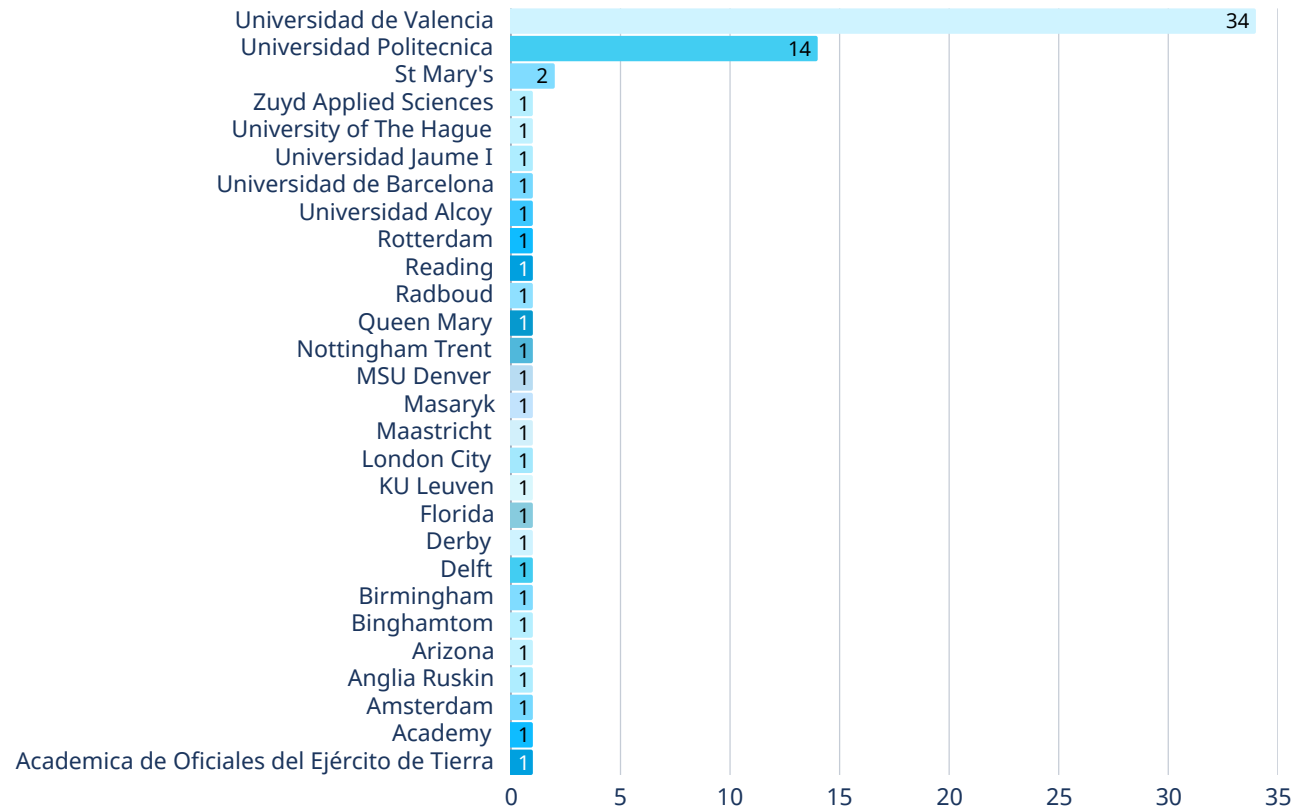

Public universities

Universidades públicas

Chart showing the different public universities our 2024 graduates are attending. The Universidad de Valencia and the Universidad Politécnica remain our most popular destinations of choice.

El siguiente gráfico muestra las diferentes universidades públicas a las que asistieron nuestros graduados de 2024. La Universidad de Valencia y la Universidad Politécnica siguen siendo nuestros destinos más populares.

*National and international public universities attended by the graduates.
Universidades publicas nacionales e internacionales a las que asistieron los graduandos.