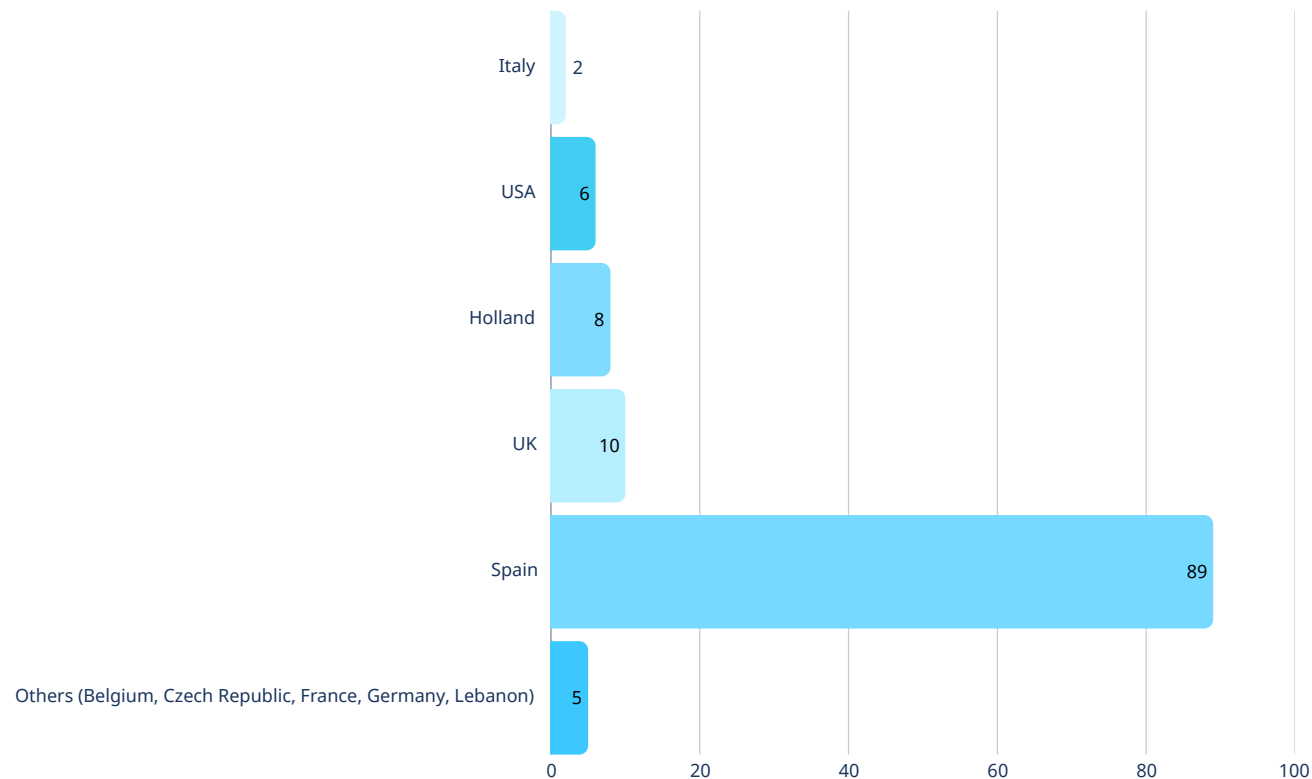

Countries where our graduating cohort is currently studying

Países donde estudian actualmente nuestros graduados

Three quarters of our students remain in Spain, the majority in Valencia, to complete their university education but we have increasing numbers of students who are traveling internationally for their further education.

Tres cuartas partes de nuestros estudiantes continúan sus estudios universitarios en España, la mayoría en Valencia, aunque cada vez son más los estudiantes que viajan al extranjero para continuar su formación.