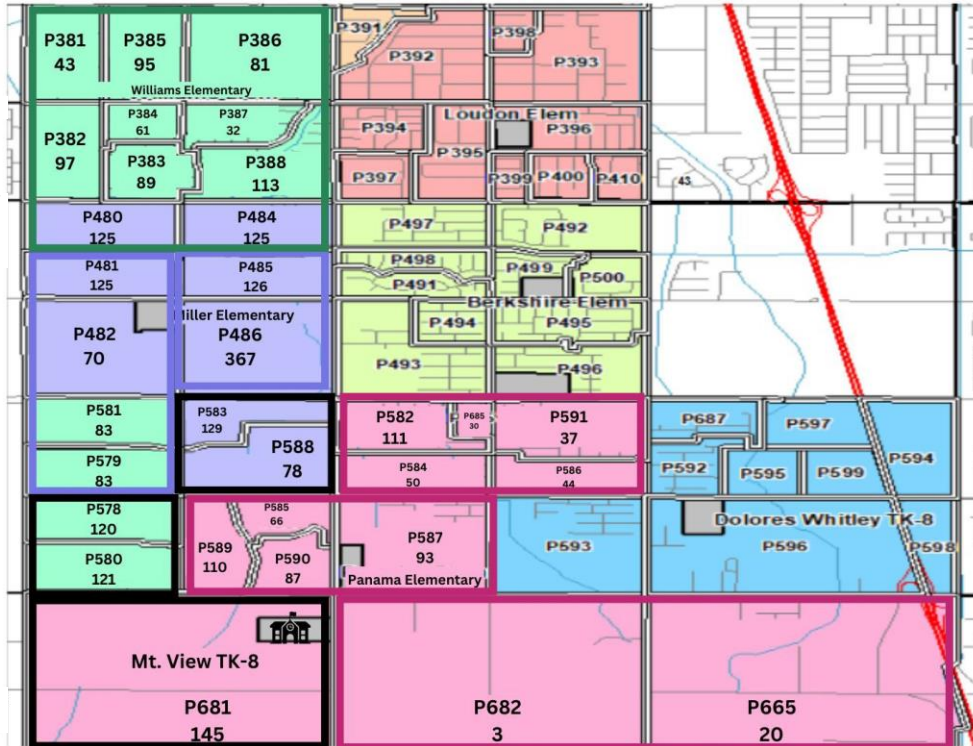

ਪ੍ਰਸਤਾਵ #1

ਨੰਬਰ ਕੁੰਜੀ:

- P381 ← ਜੇਨ ਨੰਬਰ
- 43 ← ਉਸ ਜੇਨ ਵਿੱਚ ਵਿਦਿਆਰਥੀਆਂ ਦੀ ਗਿਣਤੀ

ਰੰਗ ਕੁੰਜੀ:

ਇਸ ਨਕਸ਼ੇ 'ਤੇ ਜੇਨ ਦੇ ਪਿੱਛੇ ਦਾ ਰੰਗ ਉਸ ਸਕੂਲ ਨਾਲ ਮੇਲ ਖਾਂਦਾ ਹੈ ਜਿਸ ਵਿੱਚ ਜੇਨ ਇਸ ਸਮੇਂ ਭਾਗ ਲੈਂਦਾ ਹੈ।

- Williams Elementary
- Miller Elementary
- Panama Elementary

ਪ੍ਰਸਤਾਵ ਕੁੰਜੀ

- Williams
- Miller
- Panama
- Mountain View TK-8

ਆਈਕਾਨ

ਕੁੰਜੀ ਸਕੂਲ ਆਈਕਨ ਦਰਸਾਉਂਦਾ ਹੈ ਕਿ Mountain View TK-8 ਕਿੱਥੇ ਬਣਾਇਆ ਜਾਵੇਗਾ।

ਪਨਾਮਾ-ਬੁਇਨਾ ਵਿਸਟਾ ਯੂਨੀਅਨ ਸਕੂਲ ਡਿਸਟ੍ਰਿਕਟ (Panama-Buena Vista Union School District)