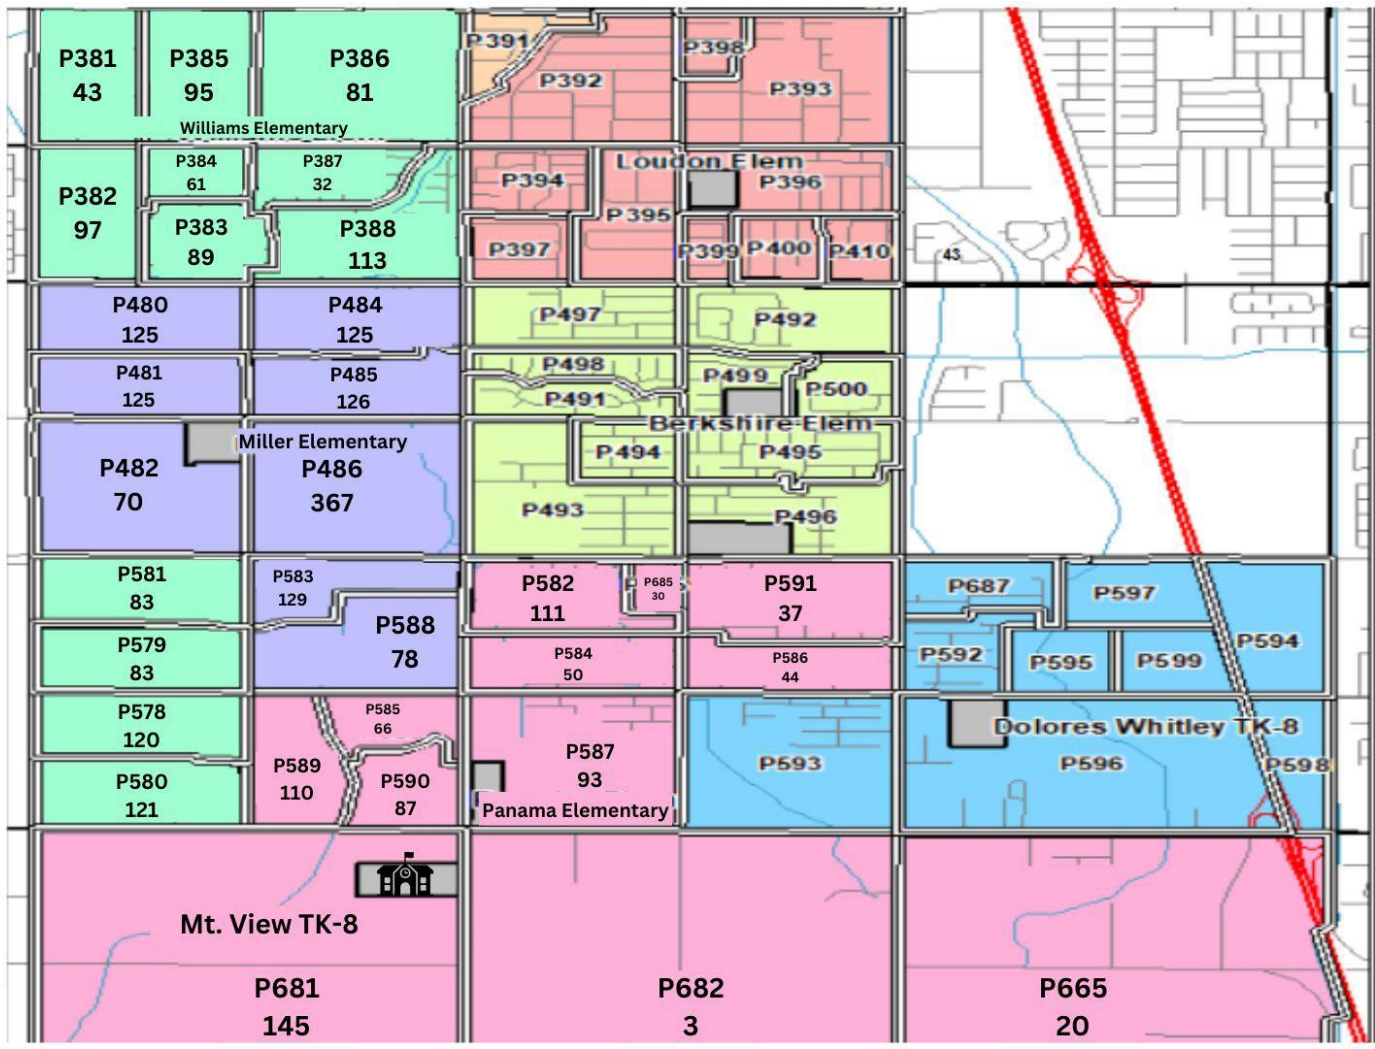

ਨੰਬਰ ਕੁੰਜੀ:

P381
43 ← ਜੇਨ ਨੰਬਰ
← ਉਸ ਜੇਨ ਵਿੱਚ ਵਿਦਿਆਰਥੀਆਂ ਦੀ ਗਿਣਤੀ

ਰੰਗ ਕੁੰਜੀ:

ਇਸ ਨਕਸ਼ੇ 'ਤੇ ਜੇਨ ਦੇ ਪਿੱਛੇ ਦਾ ਰੰਗ ਉਸ ਸਕੂਲ ਨਾਲ ਮੇਲ ਖਾਂਦਾ ਹੈ ਜਿਸ ਵਿੱਚ ਜੇਨ ਇਸ ਸਮੇਂ ਭਾਗ ਲੈਂਦਾ ਹੈ।

- Williams Elementary
- Miller Elementary
- Panama Elementary

ਆਈਕਾਨ ਕੁੰਜੀ

Mountain View TK-8 ਵਿੱਚ ਇਸ ਸਮੇਂ ਕੋਈ ਜੇਨ ਵਾਲੇ ਵਿਦਿਆਰਥੀ ਨਹੀਂ ਹਨ। ਗੁਲਾਬੀ ਰੰਗ ਵਿੱਚ ਨਿਸ਼ਾਨਬੱਧ ਸਾਰੇ ਜੇਨ ਇਸ ਸਮੇਂ Panama Elementary ਵਿੱਚ ਭਾਗ ਲੈ ਰਹੇ ਹਨ।

ਸਕੂਲ ਆਈਕਾਨ ਦਰਸਾਉਂਦਾ ਹੈ ਕਿ BB Mountain View TK-8 ਕਿੱਥੇ ਬਣਾਇਆ ਜਾਵੇਗਾ।