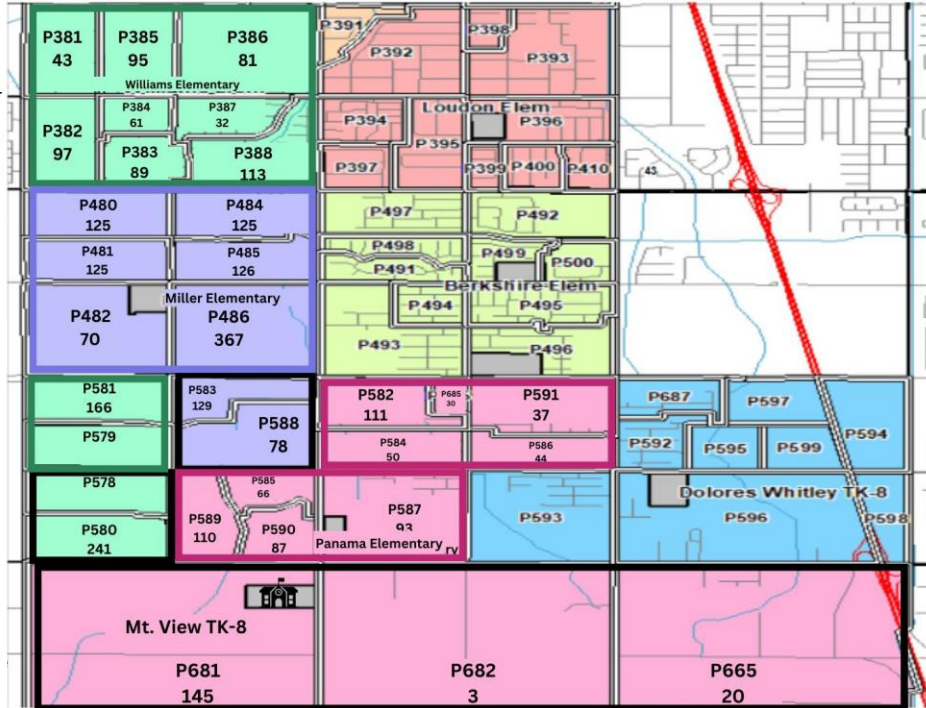

ਪ੍ਰਸਤਾਵ #2

ਨੰਬਰ ਕੁੰਜੀ:

P381
43

ਜੇਨ ਨੰਬਰ
ਉਸ ਜੇਨ ਵਿੱਚ ਵਿਦਿਆਰਥੀਆਂ
ਦੀ ਗਿਣਤੀ

ਰੰਗ ਕੁੰਜੀ:

ਇਸ ਨਕਸ਼ੇ 'ਤੇ ਜੇਨ ਦੇ ਪਿੱਛੇ ਦਾ ਰੰਗ ਉਸ ਸਕੂਲ
ਨਾਲ ਮੇਲ ਖਾਂਦਾ ਹੈ ਜਿਸ ਵਿੱਚ ਜੇਨ ਇਸ ਸਮੇਂ ਭਾਗ
ਲੈਂਦਾ ਹੈ।

- Williams Elementary
- Miller Elementary
- Panama Elementary

ਪ੍ਰਸਤਾਵ ਕੁੰਜੀ

- Williams
- Miller
- Panama
- Mountain View TK-8

ਆਈਕਾਨ

ਸਕੂਲ ਆਈਕਨ ਦਰਸਾਉਂਦਾ ਹੈ ਕਿ
Mountain View TK-8 ਕਿੱਥੇ ਬਣਾਇਆ
ਜਾਵੇਗਾ।