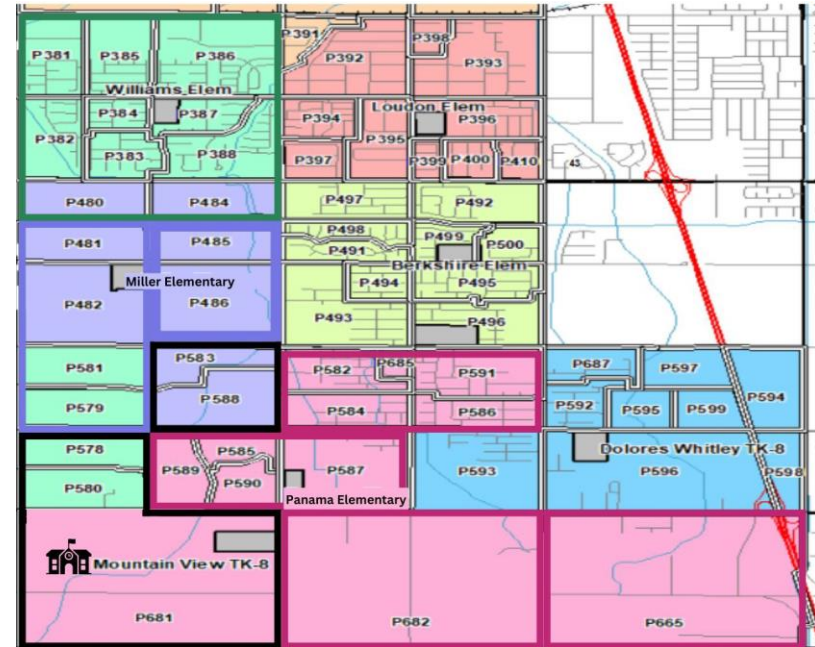

- Williams Elementary
- Miller Elementary
- Panama Elementary

ਆਈਕਾਨ ਕੁੰਜੀ

Mountain View TK-8 ਵਿੱਚ ਇਸ ਸਮੇਂ ਕੋਈ ਜੇਨ ਵਾਲੇ ਵਿਦਿਆਰਥੀ ਨਹੀਂ ਹਨ। ਗੁਲਾਬੀ ਰੰਗ ਵਿੱਚ ਨਿਸ਼ਾਨਬੱਧ ਸਾਰੇ ਜੇਨ ਇਸ ਸਮੇਂ Panama Elementary ਵਿੱਚ ਭਾਗ ਲੈ ਰਹੇ ਹਨ।

ਸਕੂਲ ਆਈਕਾਨ ਦਰਸਾਉਂਦਾ ਹੈ ਕਿ BB Mountain View TK-8 ਕਿੱਥੇ ਬਣਾਇਆ ਜਾਵੇਗਾ।

ਪਨਾਮਾ-ਬੁਇਨਾ ਵਿਸਟਾ ਯੂਨੀਅਨ ਸਕੂਲ ਡਿਸਟ੍ਰਿਕਟ

(Panama-Buena Vista Union School District)

Mountain View TK-8 School

ਪ੍ਰਸਤਾਵ #1

ਗਰਿਡ ਖੇਤਰ	ਵਰਤਮਾਨ ਸਕੂਲ	ਪ੍ਰਸਤਾਵਿਤ ਸਕੂਲ	ਪ੍ਰਭਾਵਿਤ ਵਿਦਿਆਰਥੀਆਂ ਦੀ ਗਿਣਤੀ
P579	Williams Elem	Miller Elem	133
P581	Williams Elem	Miller Elem	133
P583	Miller Elem	Mountain View TK-8	129
P588	Miller Elem	Mountain View TK-8	78
P681	Panama Elem	Mountain View TK-8	145
P578	Williams Elem	Mountain View TK-8	120
P580	Williams Elem	Mountain View TK-8	121
P480	Miller Elem	Williams Elem	125
P484	Miller Elem	Williams Elem	125

ਪ੍ਰਸਤਾਵ #1

ਨੰਬਰ ਕੁੰਜੀ:

- P381 ← ਜੇਨ ਨੰਬਰ
- 43 ← ਉਸ ਜੇਨ ਵਿੱਚ ਵਿਦਿਆਰਥੀਆਂ ਦੀ ਗਿਣਤੀ

ਰੰਗ ਕੁੰਜੀ:

ਇਸ ਨਕਸ਼ੇ 'ਤੇ ਜੇਨ ਦੇ ਪਿੱਛੇ ਦਾ ਰੰਗ ਉਸ ਸਕੂਲ ਨਾਲ ਮੇਲ ਖਾਂਦਾ ਹੈ ਜਿਸ ਵਿੱਚ ਜੇਨ ਇਸ ਸਮੇਂ ਭਾਗ ਲੈਂਦਾ ਹੈ।

- Williams Elementary
- Miller Elementary
- Panama Elementary