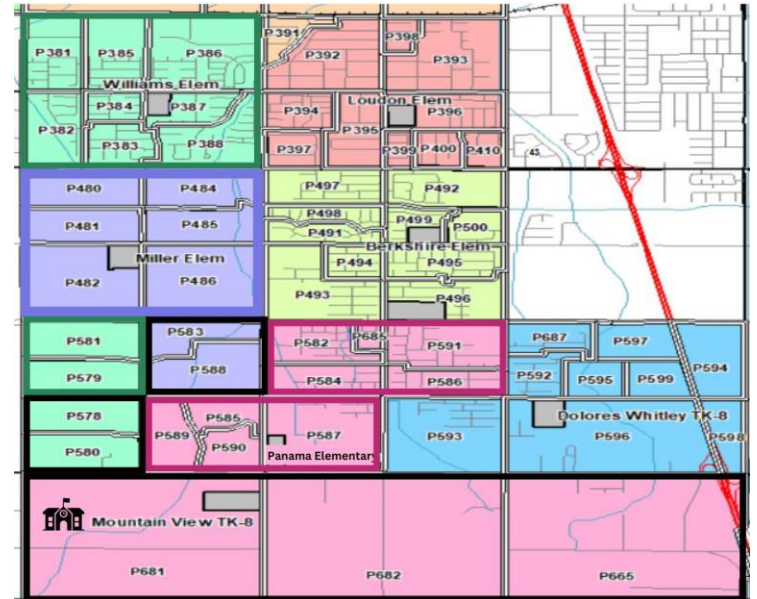

ਪ੍ਰਸਤਾਵ #1

ਨੰਬਰ ਕੁੰਜੀ:

- P381 ← ਜੇਨ ਨੰਬਰ
- 43 ← ਉਸ ਜੇਨ ਵਿੱਚ ਵਿਦਿਆਰਥੀਆਂ ਦੀ ਗਿਣਤੀ

ਰੰਗ ਕੁੰਜੀ:

ਇਸ ਨਕਸ਼ੇ 'ਤੇ ਜੇਨ ਦੇ ਪਿੱਛੇ ਦਾ ਰੰਗ ਉਸ ਸਕੂਲ ਨਾਲ ਮੇਲ ਖਾਂਦਾ ਹੈ ਜਿਸ ਵਿੱਚ ਜੇਨ ਇਸ ਸਮੇਂ ਭਾਗ ਲੈਂਦਾ ਹੈ।

- Williams Elementary
- Miller Elementary
- Panama Elementary

ਪ੍ਰਸਤਾਵ ਕੁੰਜੀ

- Williams
- Miller
- Panama
- Mountain View TK-8

ਆਈਕਾਨ

ਕੁੰਜੀ ਸਕੂਲ ਆਈਕਨ ਦਰਸਾਉਂਦਾ ਹੈ ਕਿ Mountain View TK-8 ਕਿੱਥੇ ਬਣਾਇਆ ਜਾਵੇਗਾ।

ਪਨਾਮਾ-ਬੁਇਨਾ ਵਿਸਟਾ ਯੂਨੀਅਨ ਸਕੂਲ ਡਿਸਟ੍ਰਿਕਟ (Panama-Buena Vista Union School District)

Mountain View TK-8 School

ਪ੍ਰਸਤਾਵ #2

ਗਰਿਡ ਖੇਤਰ	ਵਰਤਮਾਨ ਸਕੂਲ	ਪ੍ਰਸਤਾਵਿਤ ਸਕੂਲ	ਪ੍ਰਭਾਵਿਤ ਵਿਦਿਆਰਥੀਆਂ ਦੀ ਗਿਣਤੀ
P583	Miller Elem	Mountain View TK-8	129
P588	Miller Elem	Mountain View TK-8	78
P681	Panama Elem	Mountain View TK-8	145
P682	Panama Elem	Mountain View TK-8	3
P665	Panama Elem	Mountain View TK-8	20
P578	Williams Elem	Mountain View TK-8	120
P580	Williams Elem	Mountain View TK-8	121