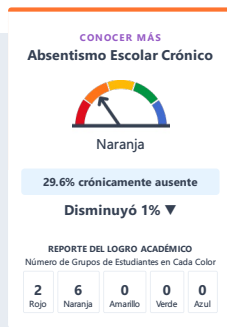

TERRACE HILLS MIDDLE

Población Estudiantil

Explorar la información acerca de esta población estudiantil de escuela's.

TERRACE HILLS MIDDLE

Rendimiento Académico

Ver los Resultados de la Evaluación del Estudiante y otros aspectos del rendimiento escolar.

Participación Académica

Ver la información que muestra qué tan bien están las escuelas involucrando a los estudiantes en su aprendizaje.

Condiciones y Ambiente

Ver los datos relacionados con qué tan bien están las escuelas proporcionando un ambiente saludable, seguro y agradable.