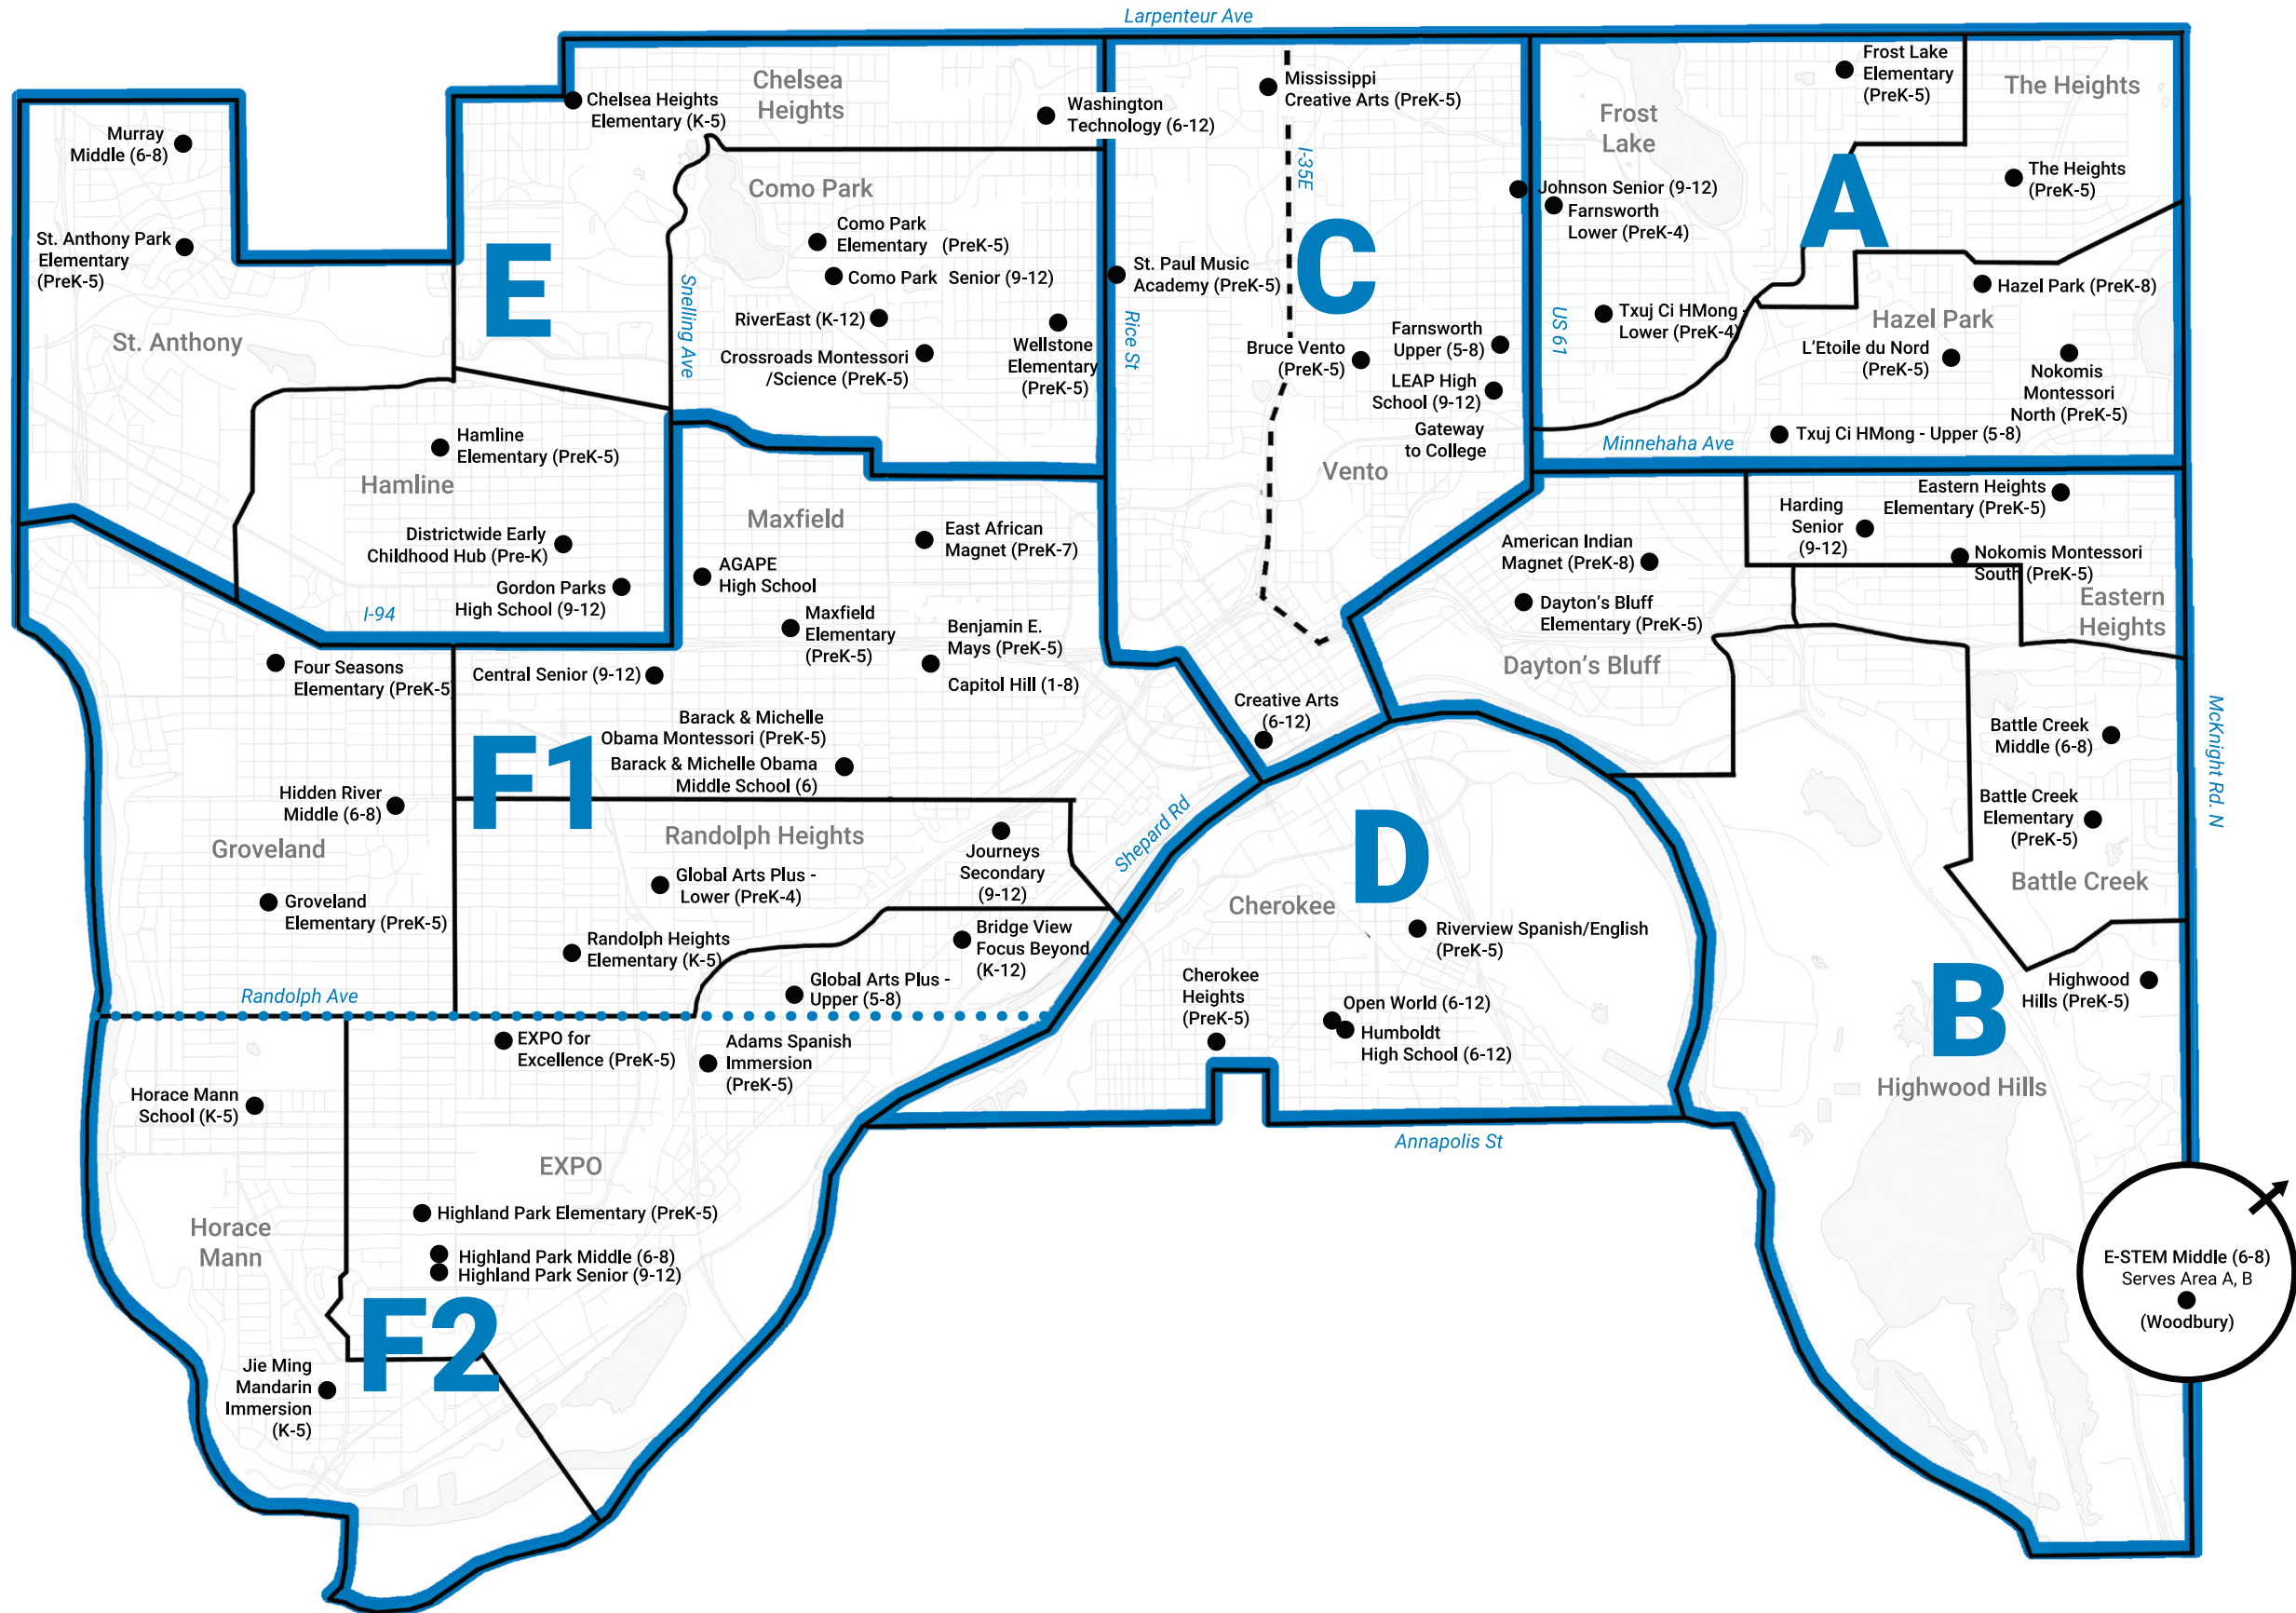

Nrhiav Nej Cheeb Tsam

Saib daim phiaj qhia chaw (map) ntawm phab no, los sis mus saib qhov Nrhiav Tsev Kawm Ntawv (School Finder) hauv spps.org/apply kom pom lub tsev kawm ntawv rau nej cheeb tsam (A-F). Cov Cheeb Tsam yog siv los pab kom cov tsev neeg nrhiav tau ib lub tsev kawm ntawv ze ntawm tsev rau lawv tus me nyuam thiab seb puas muaj npav thauj.