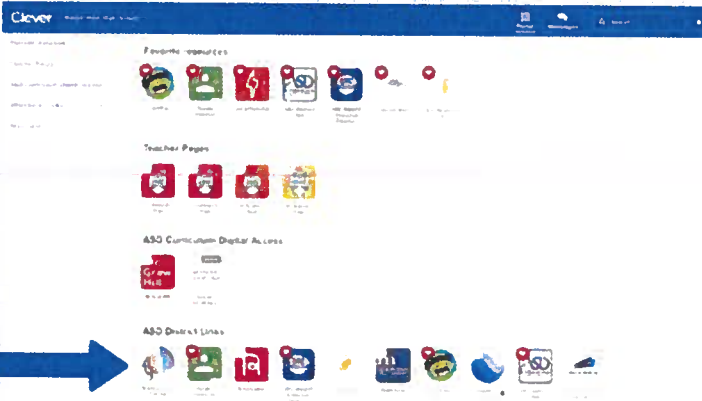

الخطوة رقم ٣

اختر الدروس الخصوصية المباشرة من
البرينفيوز، في الصف السفلي، للحصول على
المساعدة من المعلم المباشر.