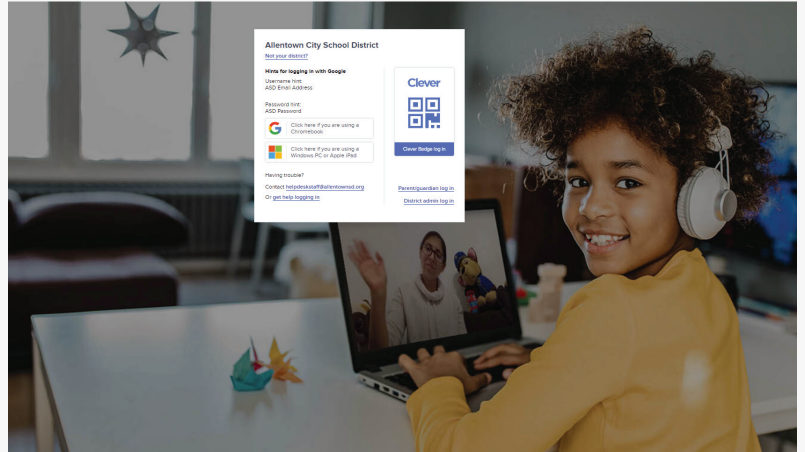

Paso 2

Ingrese su correo electrónico y contraseña de ASD para conectarse a Clever.

Si requiere asistencia, contacte a helpdeskstaff@allentownsd.org.