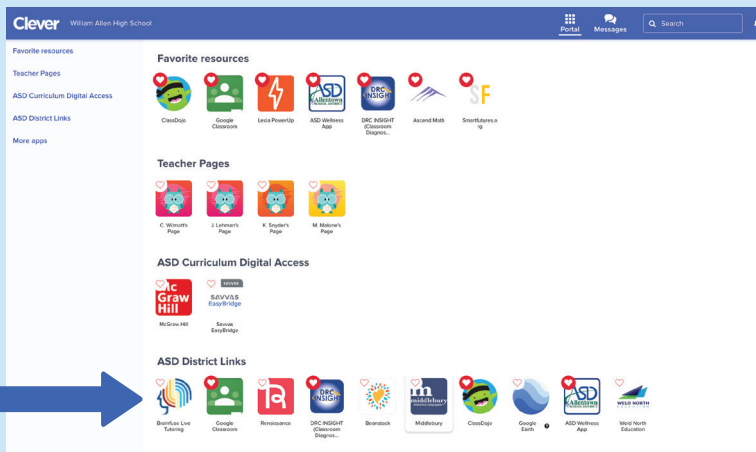

Paso 2

Ingrese su correo electrónico y contraseña de ASD para conectarse a Clever.

Si requiere asistencia, contacte a helpdeskstaff@allentownsd.org.