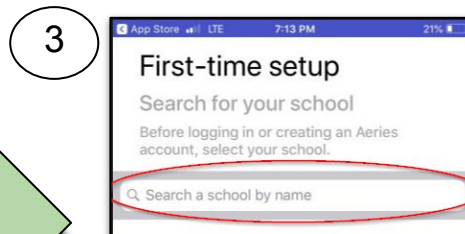

Paso 4

Haga clic en **“Choose School”** para seleccionarla