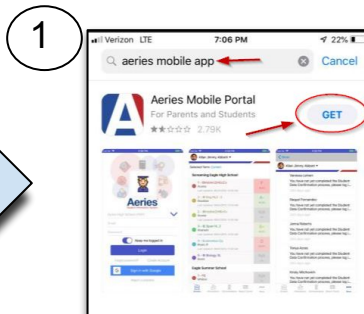

¡Tenga acceso a su cuenta del portal para padres a través de la aplicación móvil de Aeries!

Paso 1

Descargue la aplicación Aeries Mobile Portal

Paso 2

Seleccione **“Get Started”**

Paso 3

Busque la escuela de su hijo