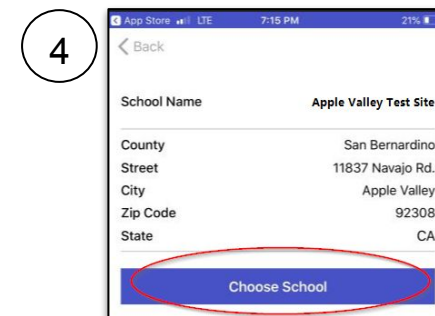

Paso 4

Haga clic en **“Choose School”** para seleccionarla