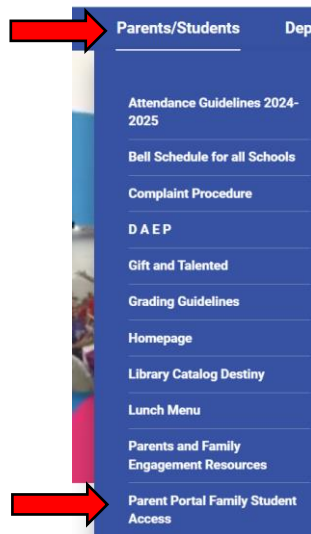

Portal para padres de Skyward

Empezar en <https://www.whartonisd.net/> (presione control y haga clic en el enlace)

Una vez en el sitio web, seleccione Padres/Estudiantes en la barra azul, luego desplácese hacia abajo hasta el Portal de padres Acceso para estudiantes familiares y haga clic en el enlace.

Seleccione el enlace de acceso para familias y estudiantes

Parent Portal Family Student Access

Family/Student Access

NOTICE: Please carefully read each link below to see how it applies to your student(s).