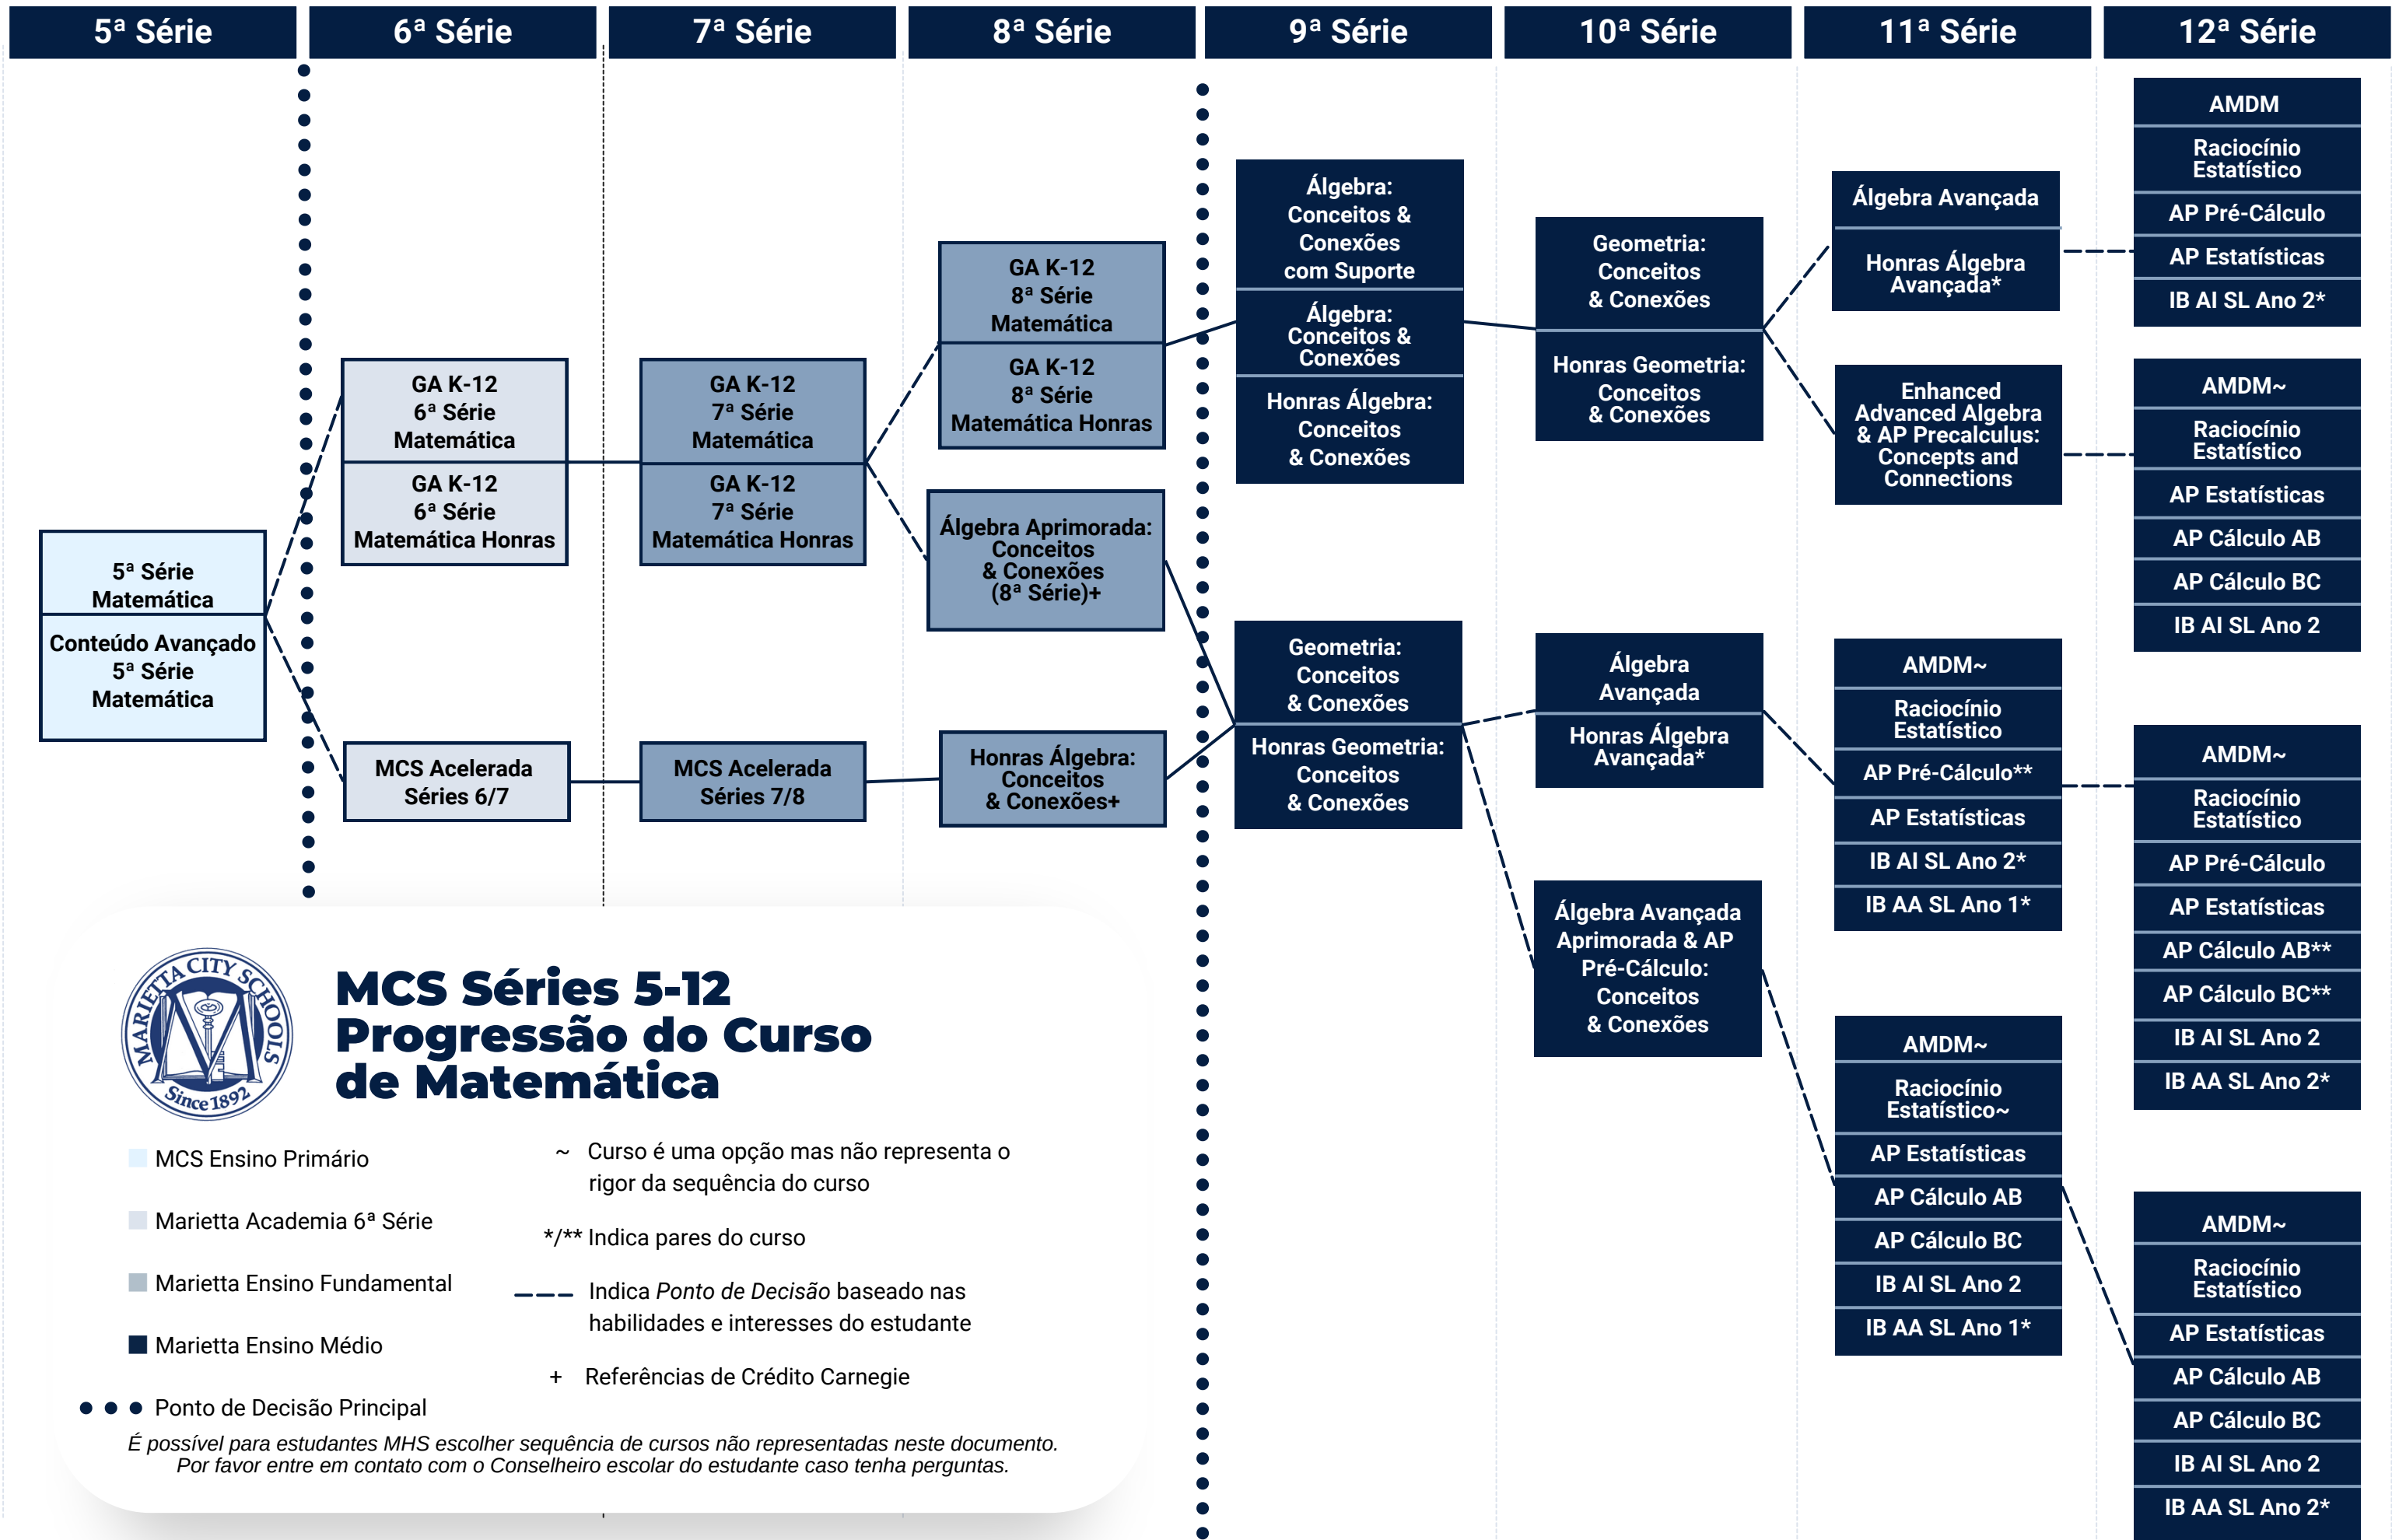

# MCS Grades K-12 Math Course Progression

- MCS Elementary School
- Marietta Sixth Grade Academy
- Marietta Middle School
- Marietta High School
- ● ● Major Decision Point
- ~ Course is an option but not representative of the rigor of the course sequence
- \*/\*\* Indicates course pairings
- Indicates Decision Point based on student ability and interests
- + Carnegie Credit

## MCS Grados 5-12 Progresión del Curso de Matemáticas

Escuelas Primarias de MCS

Academia de Sexto Grado de Marietta

Marietta Middle School (Secundaria)

Marietta High School (Preparatoria)

~ El curso es una opción pero no representa el rigor de la secuencia del curso.

\*/\*\* Indica emparejamientos de cursos

--- Indica el Punto de Decisión basado en la capacidad y los intereses del estudiante

+ Crédito Carnegie

Punto de Decisión Importante

Es posible que los estudiantes de MHS elijan secuencias de cursos no representadas en este documento. Comuníquese con el consejero escolar de su estudiante si tiene preguntas.

## MCS Séries 5-12 Progressão do Curso de Matemática

■ MCS Ensino Primário

■ Marietta Academia 6ª Série

■ Marietta Ensino Fundamental

■ Marietta Ensino Médio

● ● ● Ponto de Decisão Principal

~ Curso é uma opção mas não representa o rigor da sequência do curso