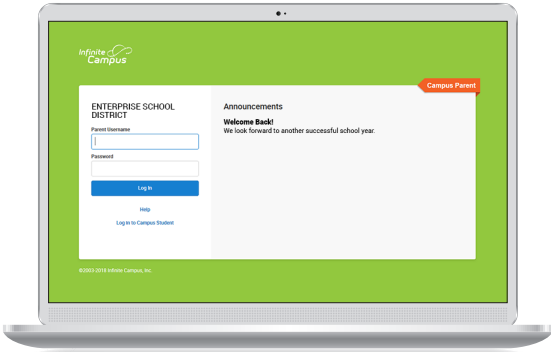

Padres y Estudiantes,

la información está a su alcance.

Acceso en la Web

Campus Student y Campus Parent

Campus Student y Campus Parent son diseñado para proporcionar acceso en tiempo real a información del estudiante. El diseño fácil de usar muestra lo que está sucediendo actualmente en el aula para que pueda entender, controlar, y participar en el proceso educativo.

- » Anuncios
- » Asignaciones
- » Asistencia
- » Grados
- » Horarios

AND

Descargue la aplicación móvil

Campus Student y Campus Parent

Anuncios

Vea rápidamente los anuncios del distrito como están publicados.