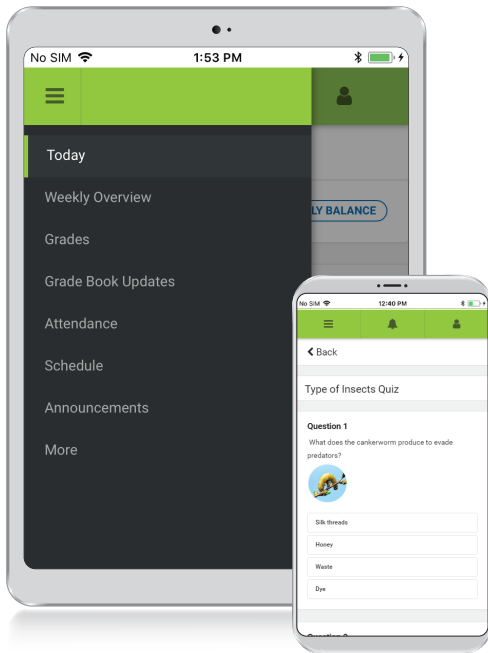

Padres y Estudiantes,

la información está a su alcance.

Acceso en la Web

Campus Student y Campus Parent

Campus Student y Campus Parent son diseñado para proporcionar acceso en tiempo real a información del estudiante. El diseño fácil de usar muestra lo que está sucediendo actualmente en el aula para que pueda entender, controlar, y participar en el proceso educativo.

- » Anuncios
- » Asignaciones
- » Asistencia
- » Grados
- » Horarios

AND

Descargue la aplicación móvil

Campus Student y Campus Parent

Anuncios

Vea rápidamente los anuncios del distrito como están publicados.

Asignaciones

Examinar asignaciones por clase específica o fecha de vencimiento.

Asistencia

Revise los eventos de asistencia en resumen y forma de detalle.

Grados

Acceso inmediato a las calificaciones a medida que se publican.