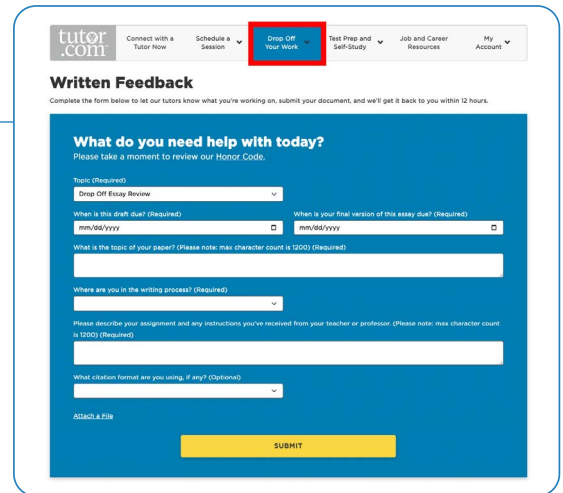

Usar herramientas especiales

El aula incluye una calculadora gráfica, un editor de código y un editor de texto que pueden usarse cuando se trabaja en materias que requieren herramientas especiales. Puede abrirlos usando los botones que se encuentran en la parte superior de la pizarra.

Envíe su ensayo

El servicio de revisión de escritura le permite obtener ayuda de un tutor experto sin tener que conectarse a una sesión en tiempo real. Cargue un borrador de su tarea, independientemente de la etapa en la que se encuentre y en un día, obtenga comentarios detallados. Recupere la revisión completa de su tutor en **Mi cuenta** bajo la etiqueta **Sesiones Completadas**.