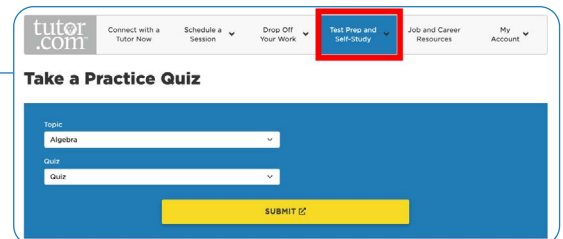

Práctica para un examen

Utilice nuestros cuestionarios de práctica para evaluar su conocimiento y prepararse para los próximos exámenes de matemáticas, ciencias e inglés. Realice una prueba, revise sus resultados y conéctese con un tutor para repasar cualquier pregunta que haya fallado.