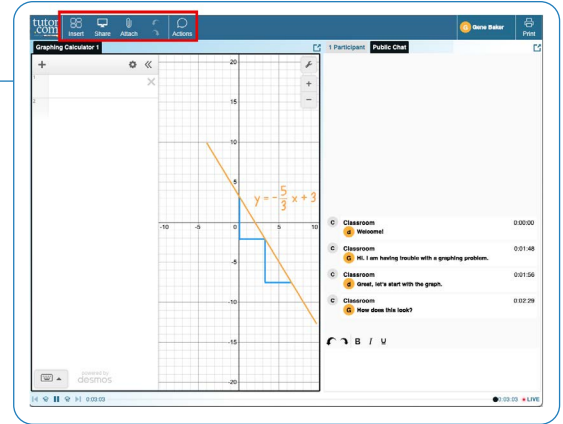

Usar herramientas especiales

El aula incluye una calculadora gráfica, un editor de código y un editor de texto que pueden usarse cuando se trabaja en materias que requieren herramientas especiales. Puede abrirlos usando los botones que se encuentran en la parte superior de la pizarra.

Envíe su ensayo

El servicio de revisión de escritura le permite obtener ayuda de un tutor experto sin tener que conectarse a una sesión en tiempo real. Cargue un borrador de su tarea, independientemente de la etapa en la que se encuentre y en un día, obtenga comentarios detallados. Recupere la revisión completa de su tutor en **Mi cuenta** bajo la etiqueta **Sesiones Completadas**.