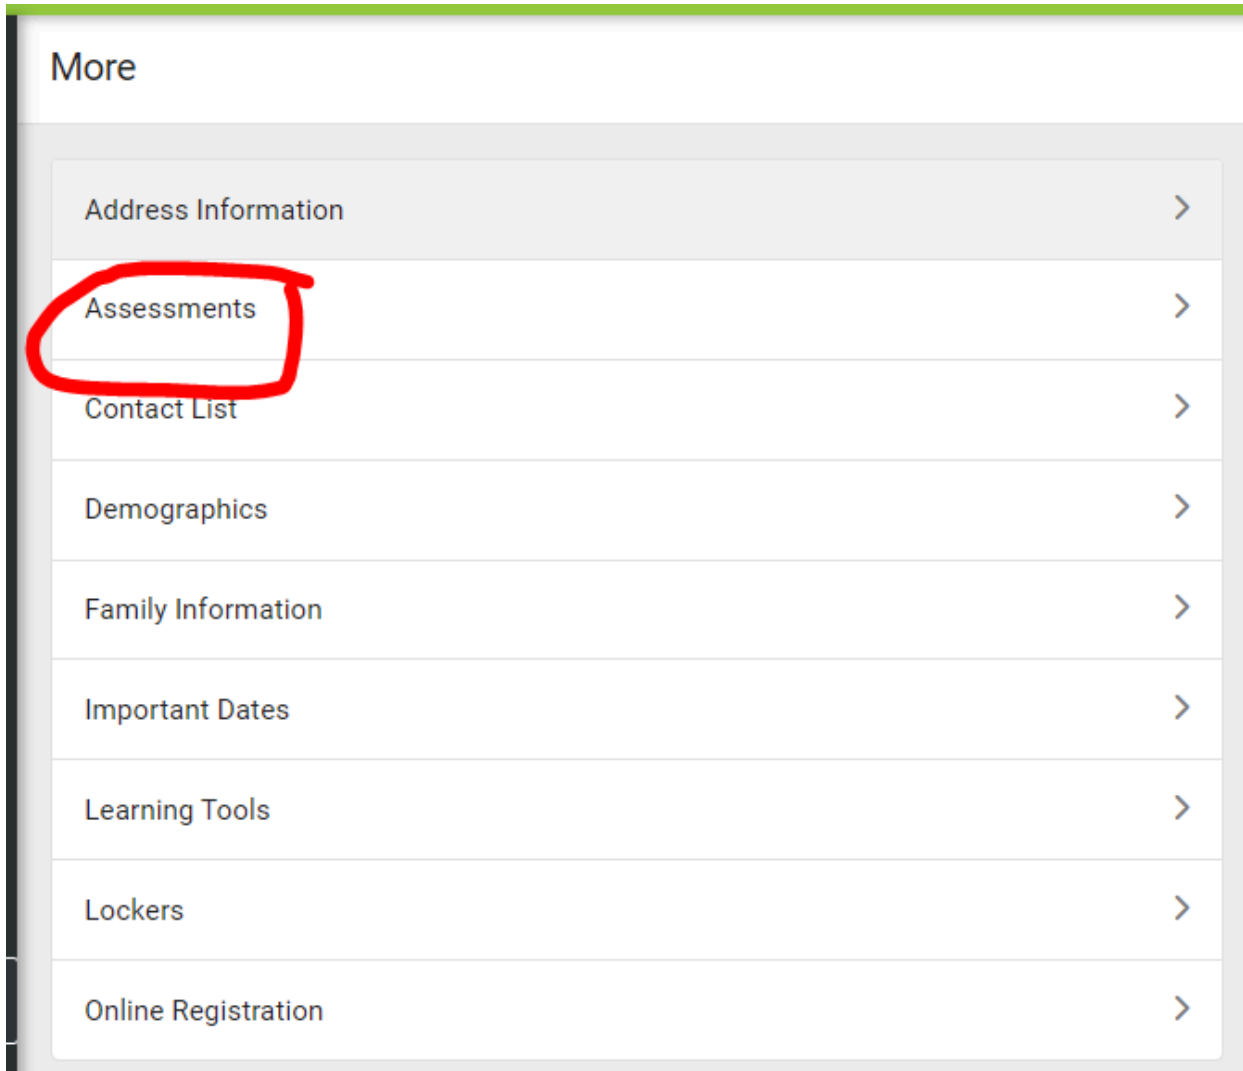

## Announcements

*There are no district announcements.*

© 2003-2024 Infinite Campus, Inc. | Version: Campus.2419.4

Language:

2. Choose the “more” option in the Infinite Campus menu. - Elija la opción “más” en el menú de Infinite Campus.

3. Choose "Assessments" in the "More" section. - Elija "Evaluaciones" en la sección "Más".

4. View your student's assessments. - Vea las evaluaciones de su estudiante.