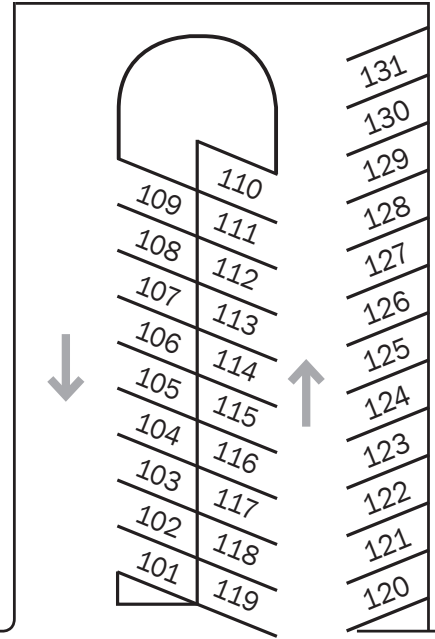

ST. DOMINIC HIGH SCHOOL

Student Parking Front Lot

Updated August 2024

ST. DOMINIC HIGH SCHOOL

Student Parking Small Tennis Lot

Updated August 2024

ST. DOMINIC DRIVE

DENNY GRASER TENNIS COURTS (2)
(not drawn to scale)

CRUSADER LANE

ST. DOMINIC HIGH SCHOOL

Student Parking Far Tennis Lot

Updated August 2024

DENNY GRASER TENNIS COURTS (2)
(not drawn to scale)

ST. DOMINIC DRIVE

589				5083			
588				5082			
587				5081			
586				5080			
585	545	544	504	5000	5037	5038	5079
584	546	543	505	5001	5036	5039	5078
583	547	542	506	5002	5035	5040	5077
582	548	541	507	5003	5034	5041	5076
581	549	540	508	5004	5033	5042	5075
580	550	539	509	5005	5032	5043	5074
579	551	538	510	5006	5031	5044	5073
578	552	537	511	5007	5030	5045	5072
577	553	536	512	5008	5029	5046	5071
576			513	5009	5028	5047	5070
575	554	535	514	5010	5027	5048	5069
574	555	534	515	5011	5026	5049	5068
573	556	533	516	5012	5025	5050	5067
572	557	532	517	5013	5024	5051	5066
571	558	531	518	5014	5023	5052	5065
570	559	530	519	5015	5022	5053	5064
569	560	529	520	5016	5021	5054	5063
568	561	528	521	5017	5020	5055	5062
567	562	527	522	5018	5019	5056	5061
566							5060
565							5059
564							5058
563							5057