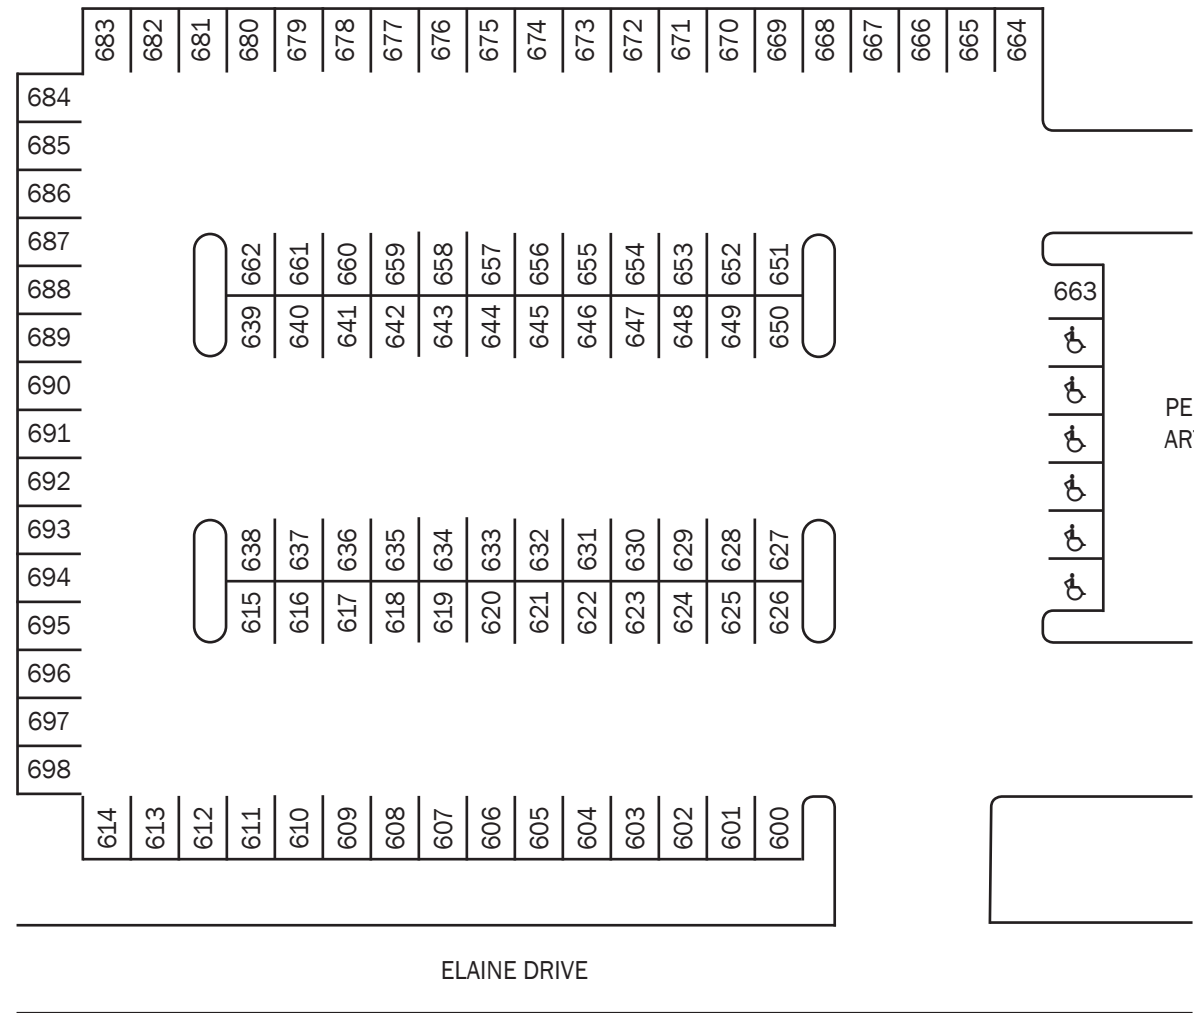

ST. DOMINIC HIGH SCHOOL

Student Parking Front Lot

Updated August 2024

ST. DOMINIC HIGH SCHOOL

Student Parking Small Tennis Lot

Updated August 2024

ST. DOMINIC DRIVE

DENNY GRASER TENNIS COURTS (2)
(not drawn to scale)

CRUSADER LANE

ST. DOMINIC HIGH SCHOOL

Student Parking Far Tennis Lot

Updated August 2024

DENNY GRASER TENNIS COURTS (2)
(not drawn to scale)

ST. DOMINIC DRIVE

589				5083			
588				5082			
587				5081			
586				5080			
585	545	544	504	5000	5037	5038	5079
584	546	543	505	5001	5036	5039	5078
583	547	542	506	5002	5035	5040	5077
582	548	541	507	5003	5034	5041	5076
581	549	540	508	5004	5033	5042	5075
580	550	539	509	5005	5032	5043	5074
579	551	538	510	5006	5031	5044	5073
578	552	537	511	5007	5030	5045	5072
577	553	536	512	5008	5029	5046	5071
576			513	5009	5028	5047	5070
575	554	535	514	5010	5027	5048	5069
574	555	534	515	5011	5026	5049	5068
573	556	533	516	5012	5025	5050	5067
572	557	532	517	5013	5024	5051	5066
571	558	531	518	5014	5023	5052	5065
570	559	530	519	5015	5022	5053	5064
569	560	529	520	5016	5021	5054	5063
568	561	528	521	5017	5020	5055	5062
567	562	527	522	5018	5019	5056	5061
566							5060
565							5059
564							5058
563							5057

CRUSADER LANE

ST. DOMINIC HIGH SCHOOL

Student Parking Back Lot

Updated August 2024

BASEBALL FIELD
↑

↑
MAIN BUILDING

PERFORMING ARTS CENTER
→

ELAINE DRIVE