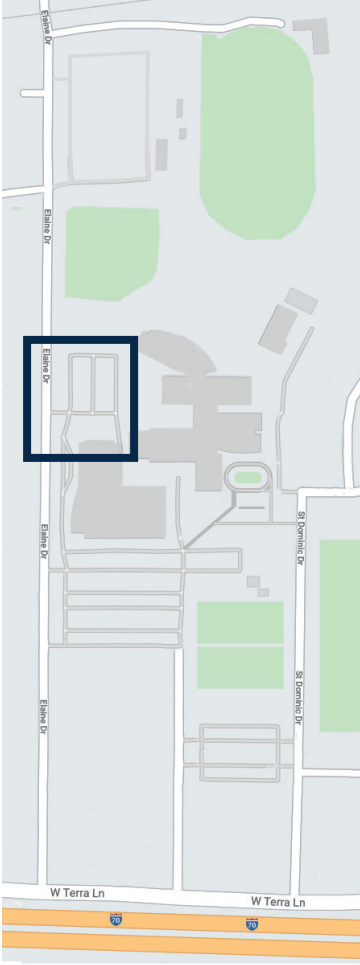

ST. DOMINIC HIGH SCHOOL

Student Parking Front Lot

Updated August 2024

ST. DOMINIC HIGH SCHOOL

Student Parking Small Tennis Lot

Updated August 2024

ST. DOMINIC DRIVE

DENNY GRASER TENNIS COURTS (2)
(not drawn to scale)

CRUSADER LANE

ST. DOMINIC HIGH SCHOOL

Student Parking Far Tennis Lot

Updated August 2024

DENNY GRASER TENNIS COURTS (2)
(not drawn to scale)

ST. DOMINIC DRIVE

589				5083			
588				5082			
587				5081			
586				5080			
585	545	544	504	5000	5037	5038	5079
584	546	543	505	5001	5036	5039	5078
583	547	542	506	5002	5035	5040	5077
582	548	541	507	5003	5034	5041	5076
581	549	540	508	5004	5033	5042	5075
580	550	539	509	5005	5032	5043	5074
579	551	538	510	5006	5031	5044	5073
578	552	537	511	5007	5030	5045	5072
577	553	536	512	5008	5029	5046	5071
576			513	5009	5028	5047	5070
575	554	535	514	5010	5027	5048	5069
574	555	534	515	5011	5026	5049	5068
573	556	533	516	5012	5025	5050	5067
572	557	532	517	5013	5024	5051	5066
571	558	531	518	5014	5023	5052	5065
570	559	530	519	5015	5022	5053	5064
569	560	529	520	5016	5021	5054	5063
568	561	528	521	5017	5020	5055	5062
567	562	527	522	5018	5019	5056	5061
566							5060
565							5059
564							5058
563							5057

CRUSADER LANE

ST. DOMINIC HIGH SCHOOL

Student Parking Back Lot

Updated August 2024

BASEBALL FIELD
↑

↑
MAIN BUILDING

PERFORMING ARTS CENTER
→

ELAINE DRIVE