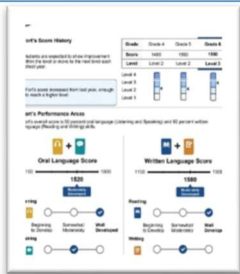

Ntawv Qhia Txog Cov Tub Ntxhais Li Kev Ntsuas Muaj Lawm!

ELPAC yog dab tsi?

ELPAC yog kev ntsuas rau kev paub lus Askiv rau xeev California. Nws yog ib qho kev ntsuas ua tsim los ntsuas seb cov tub ntxhais kawm ntawv uas lus Askiv yog cov lus thib ob lawv kawm seb lawv kawm tau zoo npaum li cas.