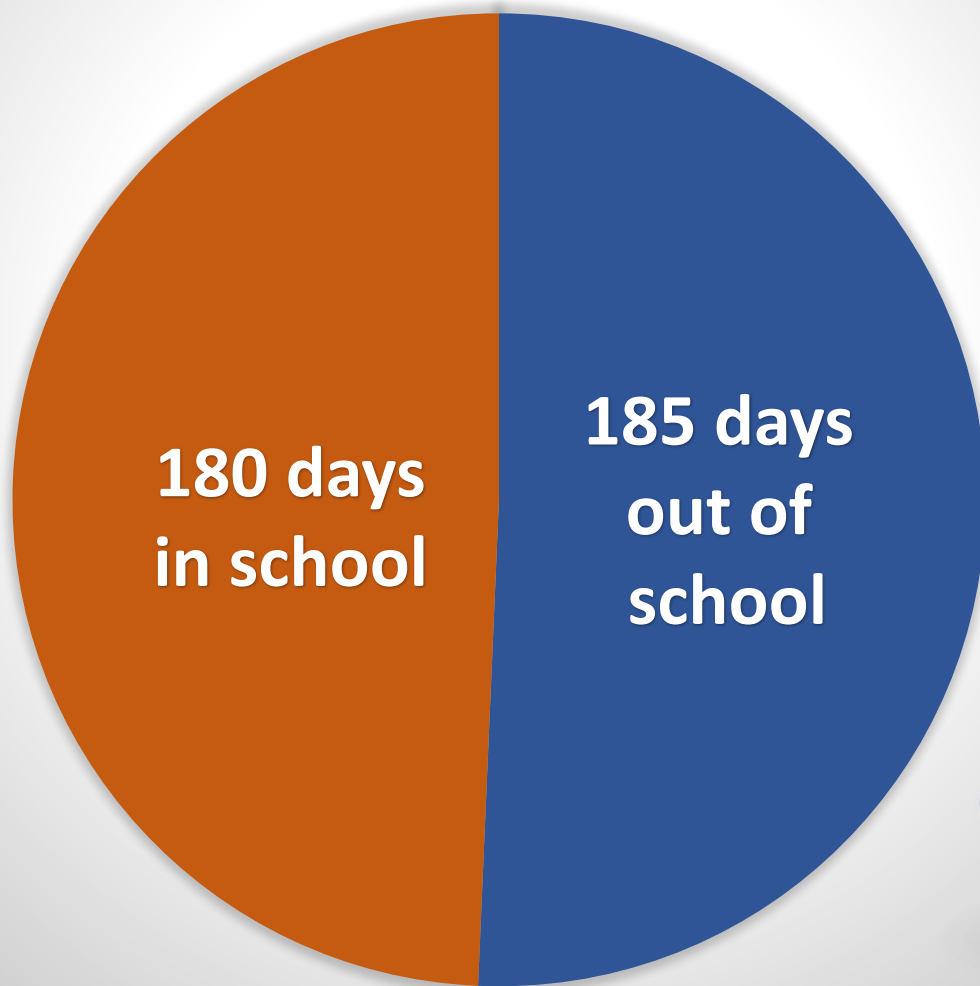

**Students spend less than half the year in school!
Daily attendance is critical to school success –
every second of every period, every day.**

*Instructional
time is sacred!*

**180 days
in school**

**185 days
out of
school**

*Schedule family
vacations,
appointments and
activities when
school is not in
session.*

**¡Estudiantes pasan menos de la mitad del año en la escuela!
La asistencia diaria es muy importante para el éxito escolar –
cada segundo de cada período, cada día.**

*El tiempo de
instrucción es
sagrado!*

*Programa
vacaciones
familiares, citas y
actividades
cuando la escuela
no está en sesión.*