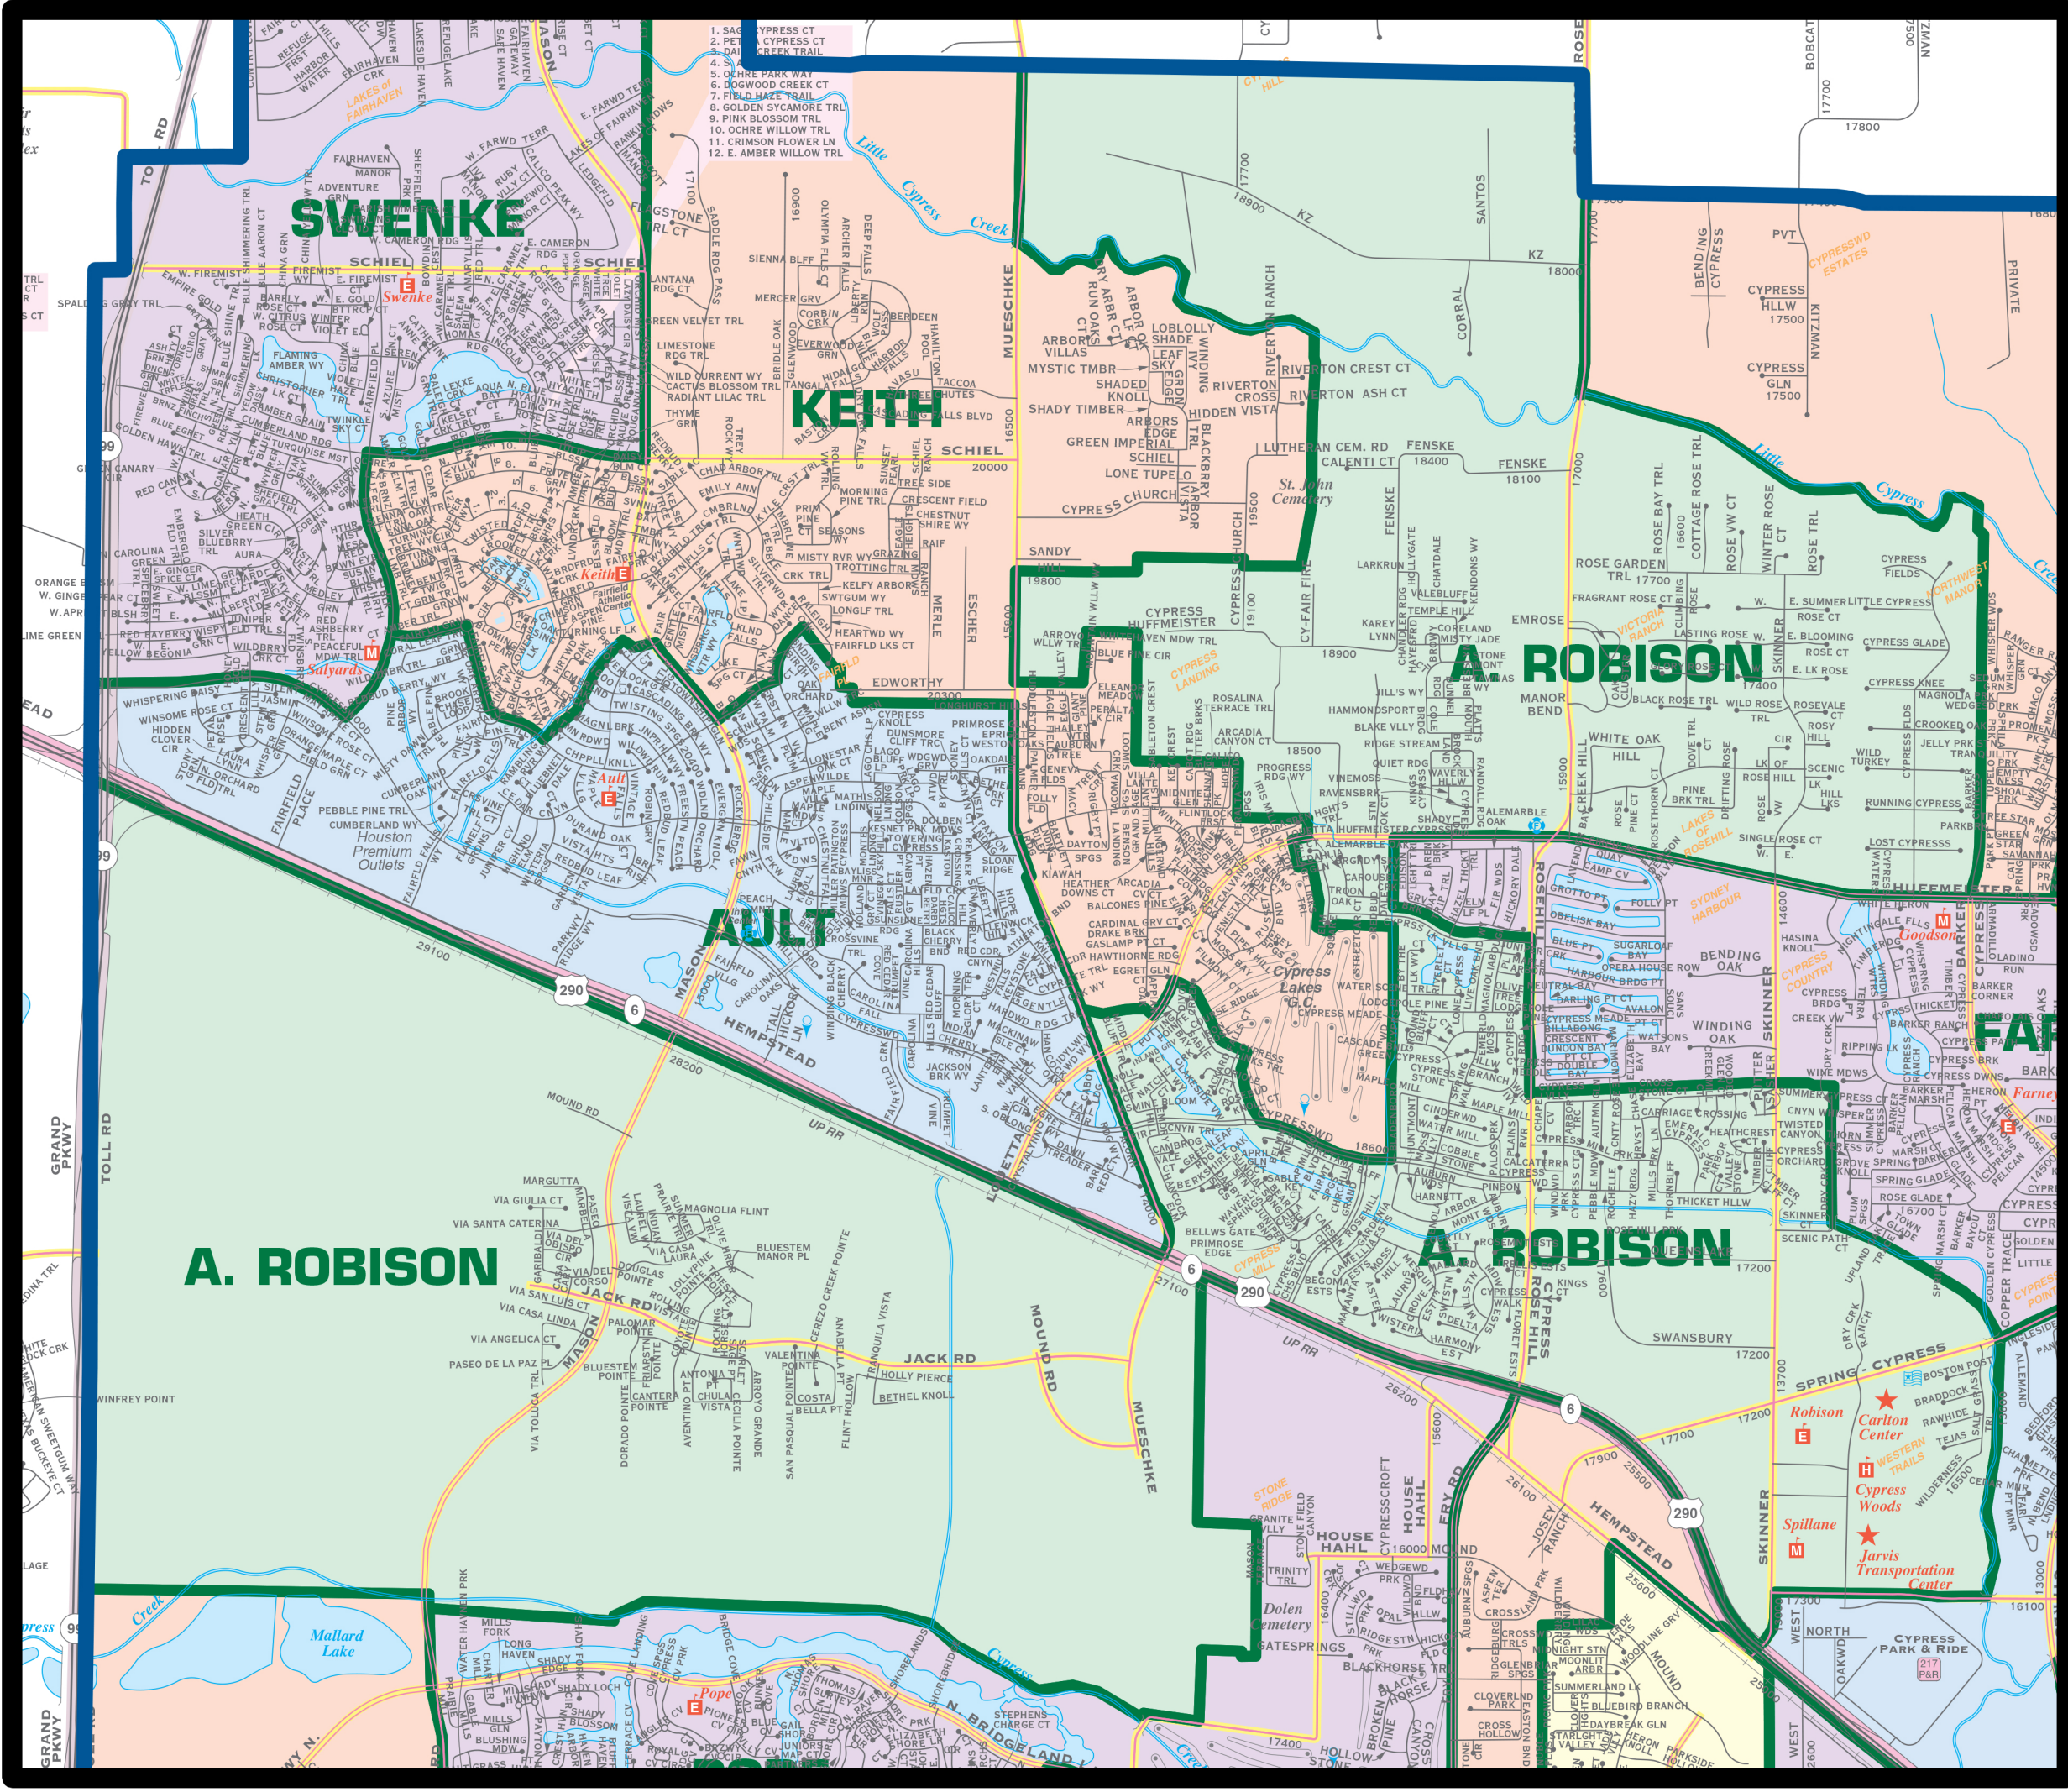

A. ROBISON ELEMENTARY

17100 ROBISON WOODS RD, CYPRESS, TX 77429
281-213-1700