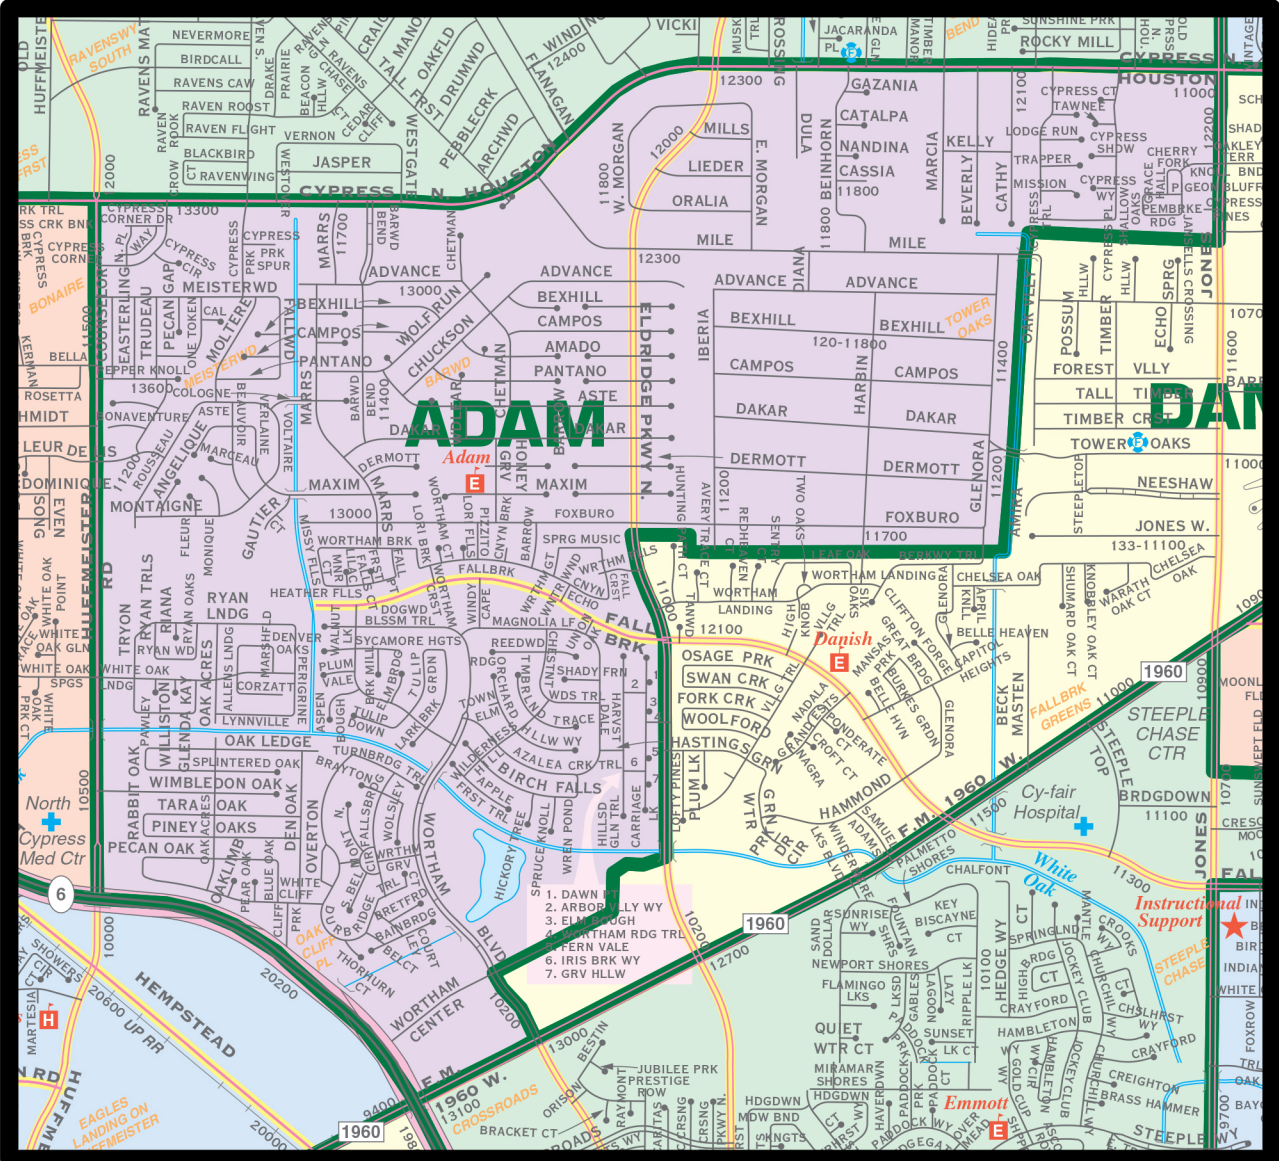

ADAM ELEMENTARY

11303 HONEY GROVE LN, HOUSTON, TX 77065
281-897-4485