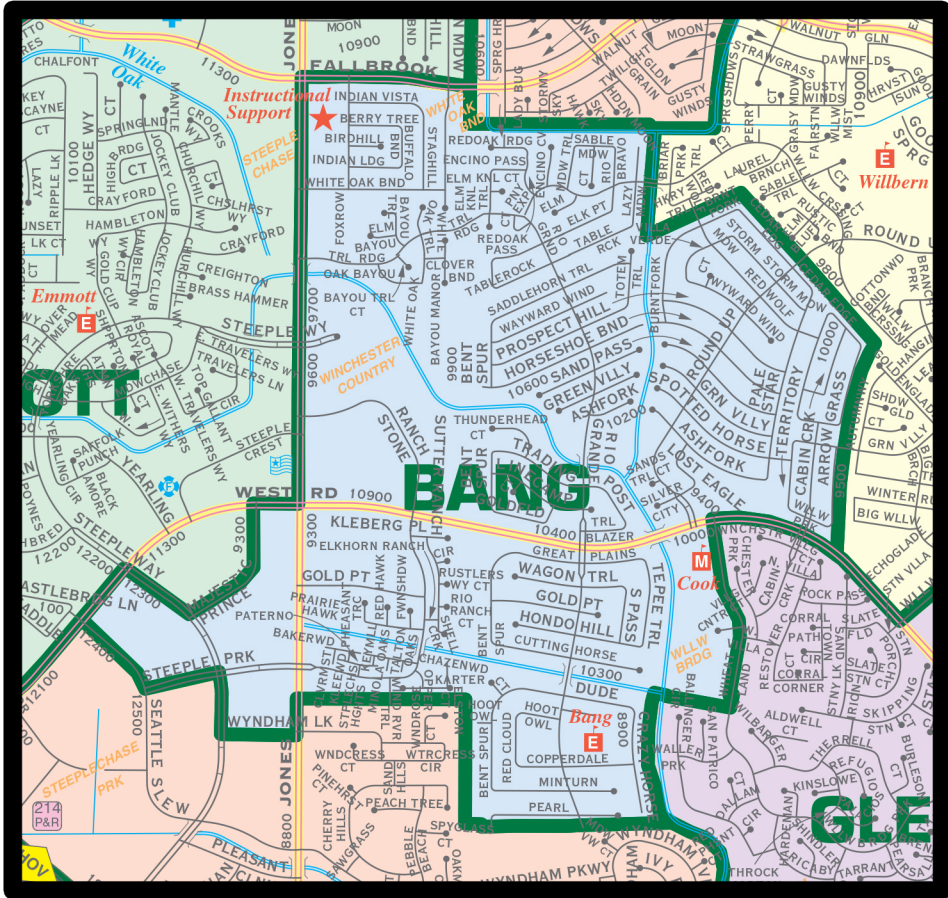

BANG ELEMENTARY

8900 RIO GRANDE DR, HOUSTON, TX 77064

281-897-4760